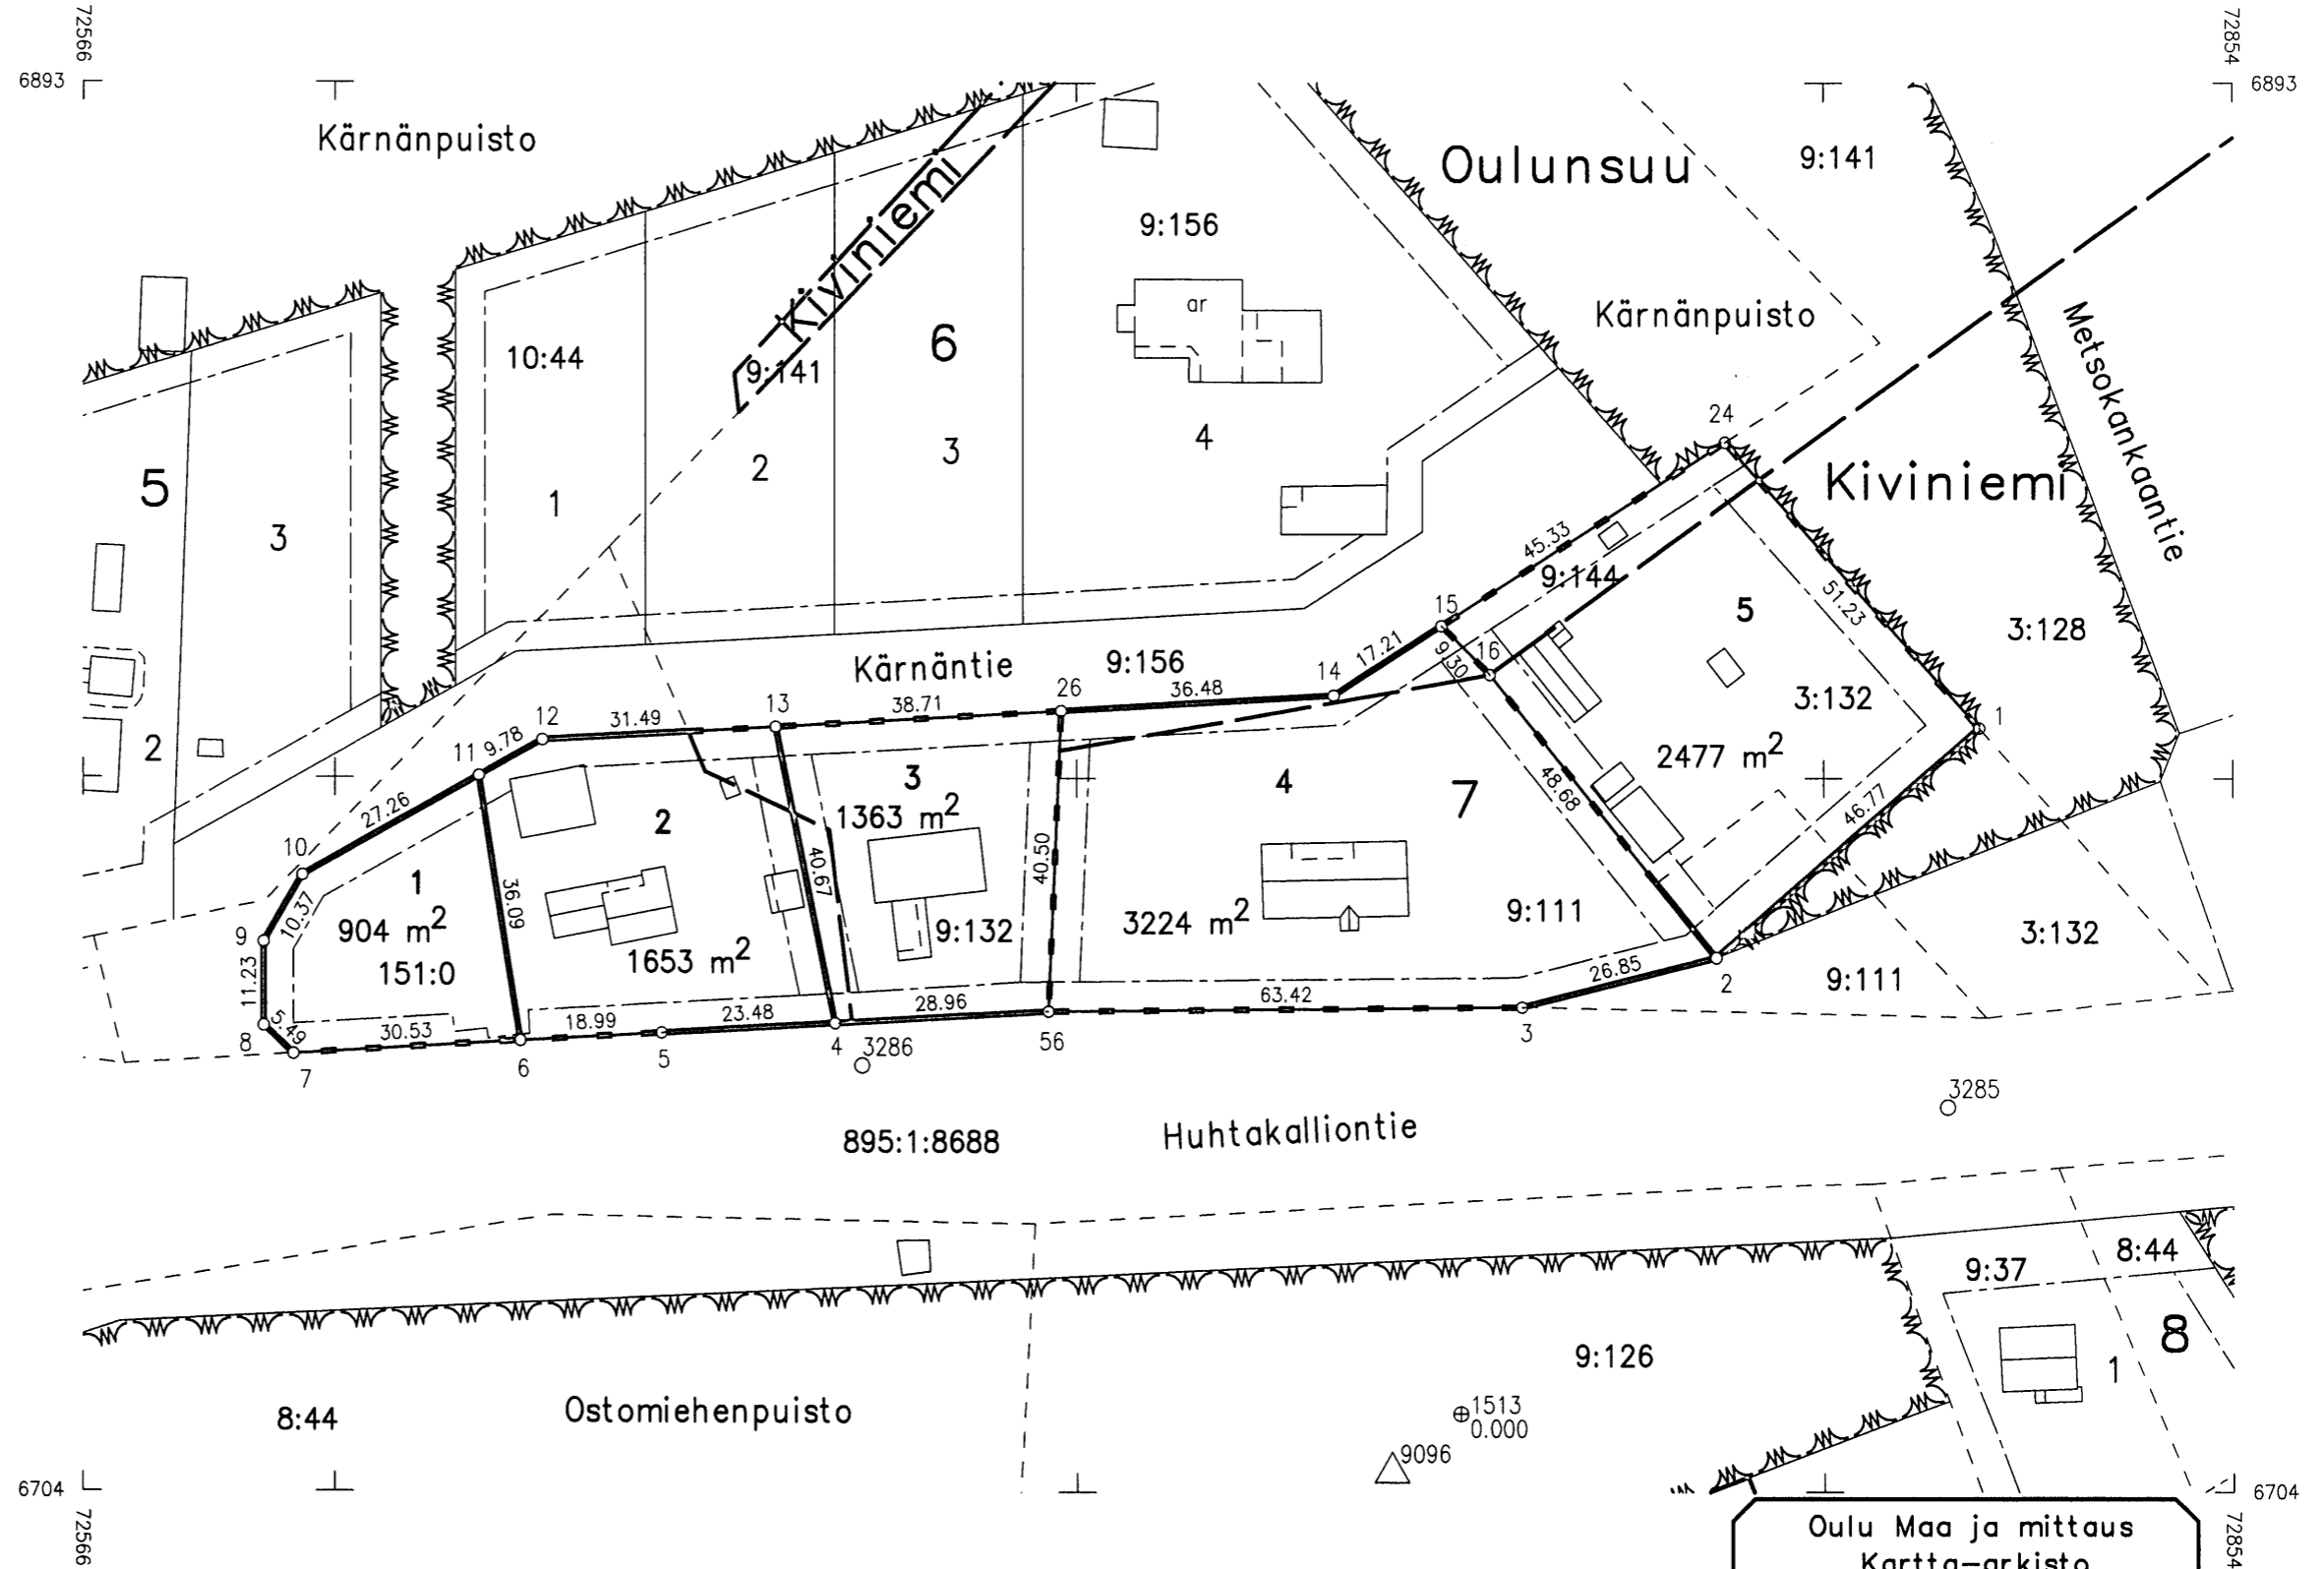

**MUODOSTUMINEN**

TONTTI	P-ALA	OSAP-ALA	KIINTEISTÖ
028 0007 0001	904	904	404 0151 0000
028 0007 0002	1653	95	402 0009 0132
		1558	404 0151 0000
028 0007 0003	1363	1270	402 0009 0132
		93	404 0151 0000
028 0007 0004	3224	3020	402 0009 0111
		204	404 0009 0156
028 0007 0005	2477	1866	402 0003 0132
		255	402 0009 0111
		356	404 0009 0144

**KOORDINAATTILUETTELO**

N:o	X	Y
1	6806.755	72820.722
2	6775.829	72785.642
3	6769.185	72759.627
4	6767.022	72667.297
5	6765.716	72643.858
6	6764.610	72624.896
7	6762.833	72594.417
8	6766.606	72590.423
9	6777.835	72590.423
10	6786.800	72595.639
11	6800.271	72619.338
12	6805.102	72627.838
13	6806.894	72659.281
14	6811.170	72734.354
15	6820.531	72748.799
16	6813.945	72755.361
24	6845.184	72786.843
26	6809.095	72697.930
56	6768.633	72696.208

Oulu Maa ja mittaus  
Kartta-arkisto  
I 5034 Säil. F:12