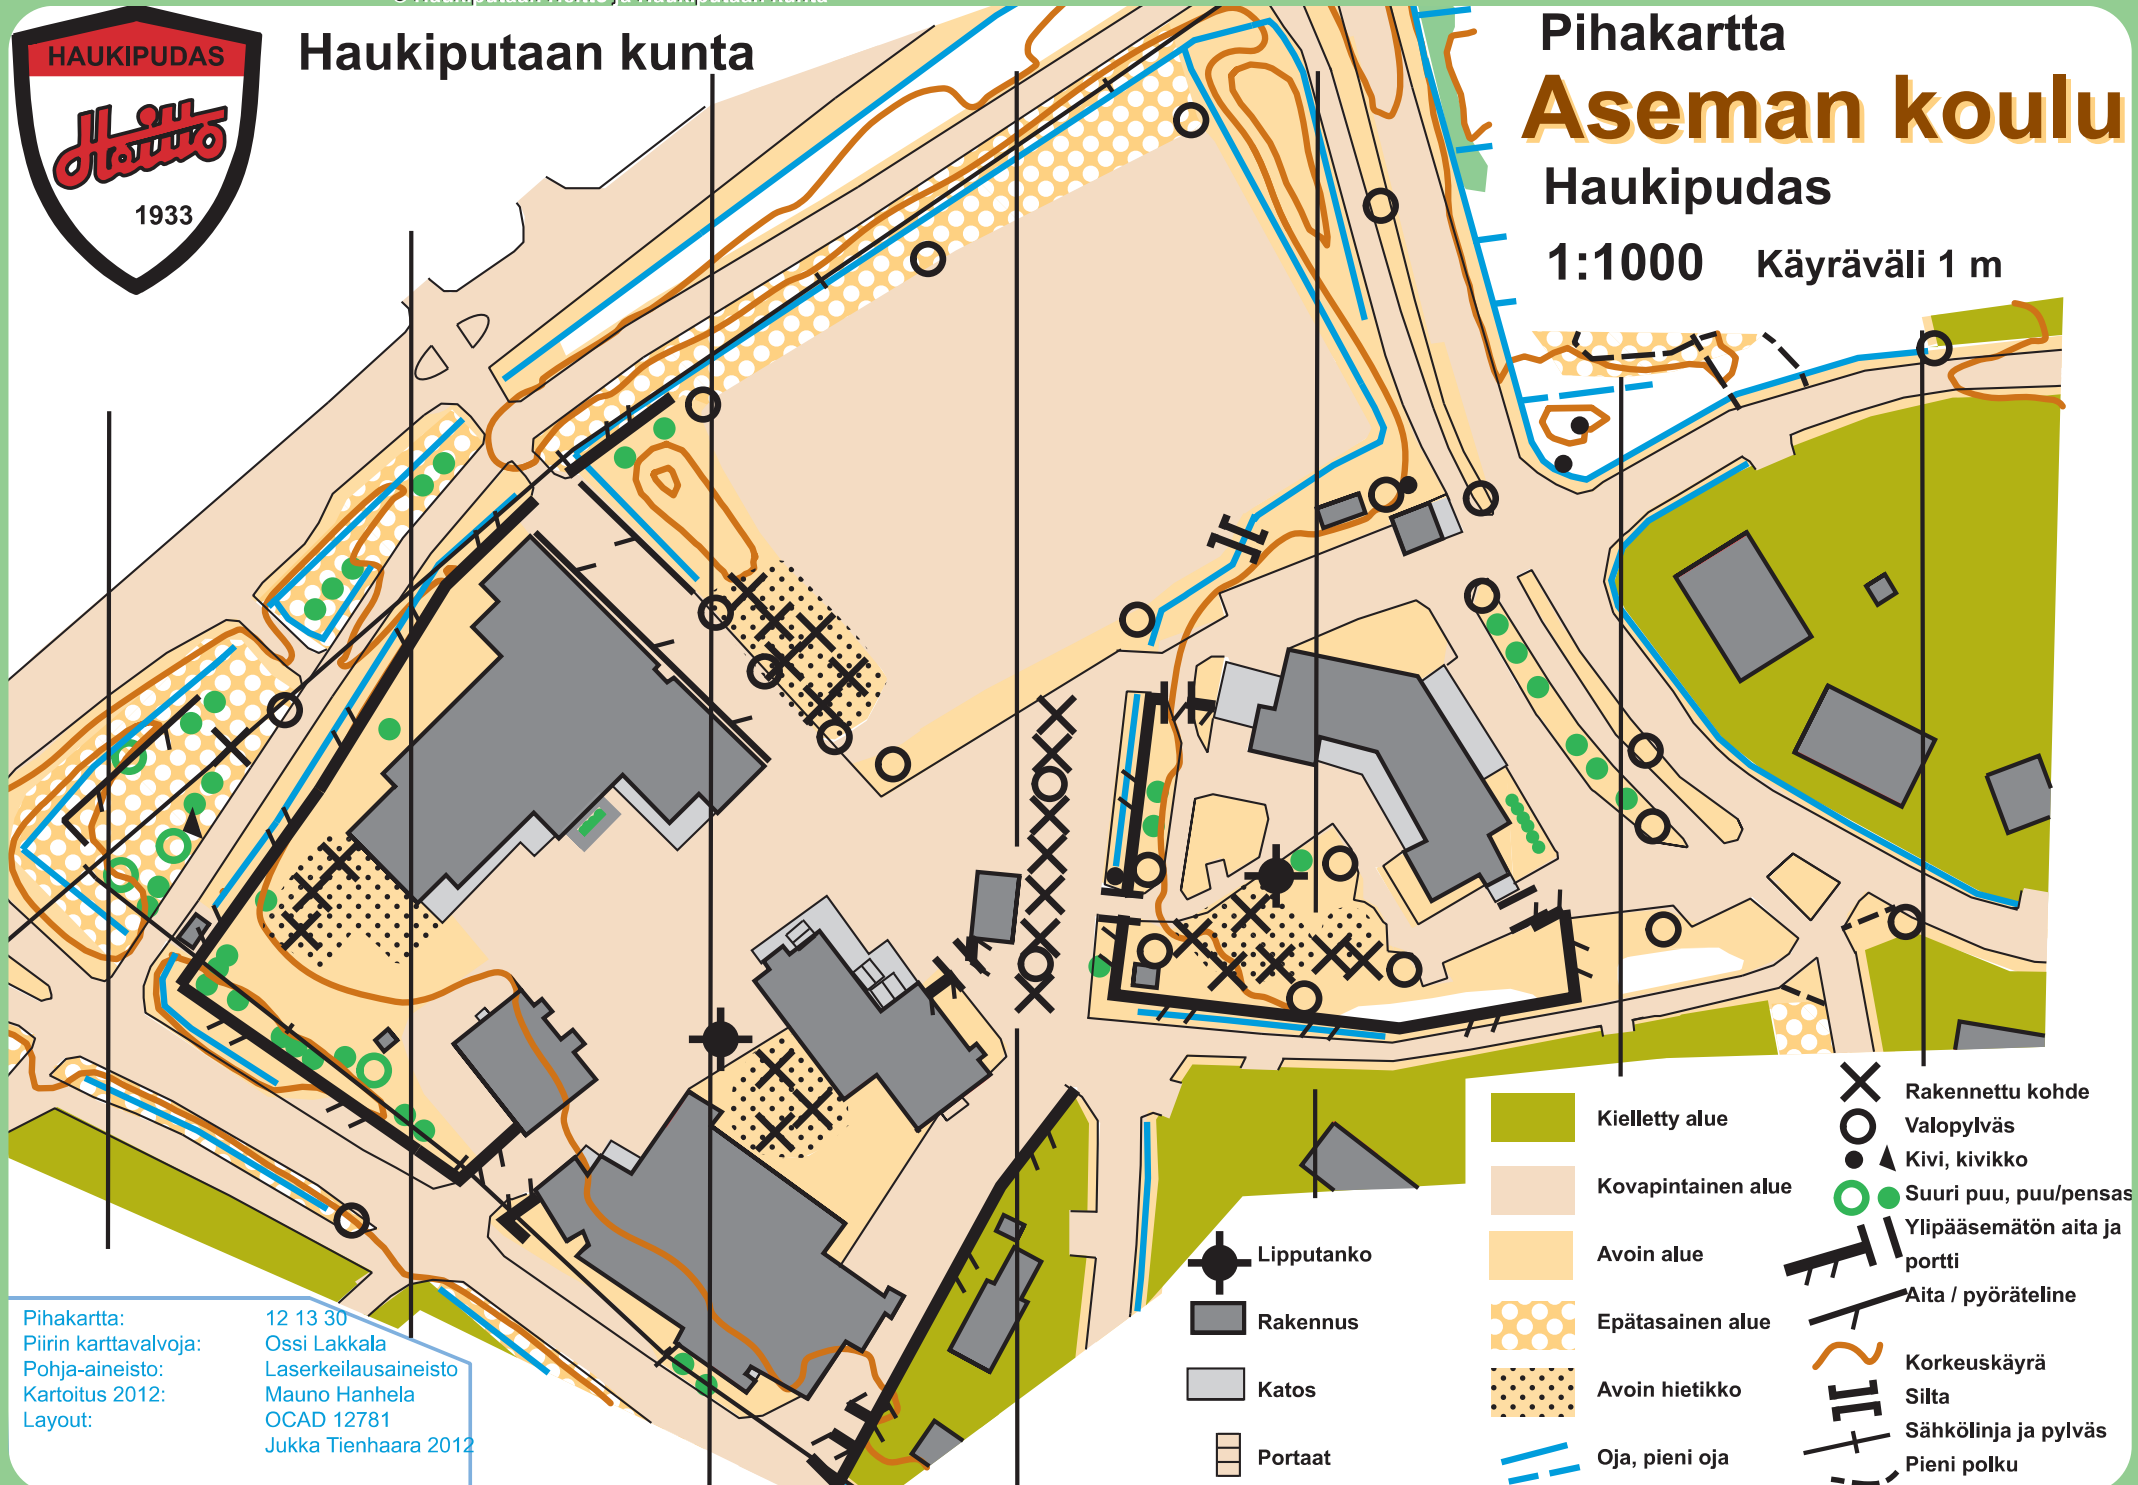

# Haukiputaan kunta

## Pihakartta Aseman koulu

Haukipudas

1:1000 Käyräväli 1 m

Pihakartta: 12 13 30  
Piirin karttavaloja: Ossi Lakkala  
Pohja-aineisto: Laserkeilausaineisto  
Kartoitus 2012: Mauno Hanhela  
Layout: OCAD 12781  
Jukka Tienhaara 2012