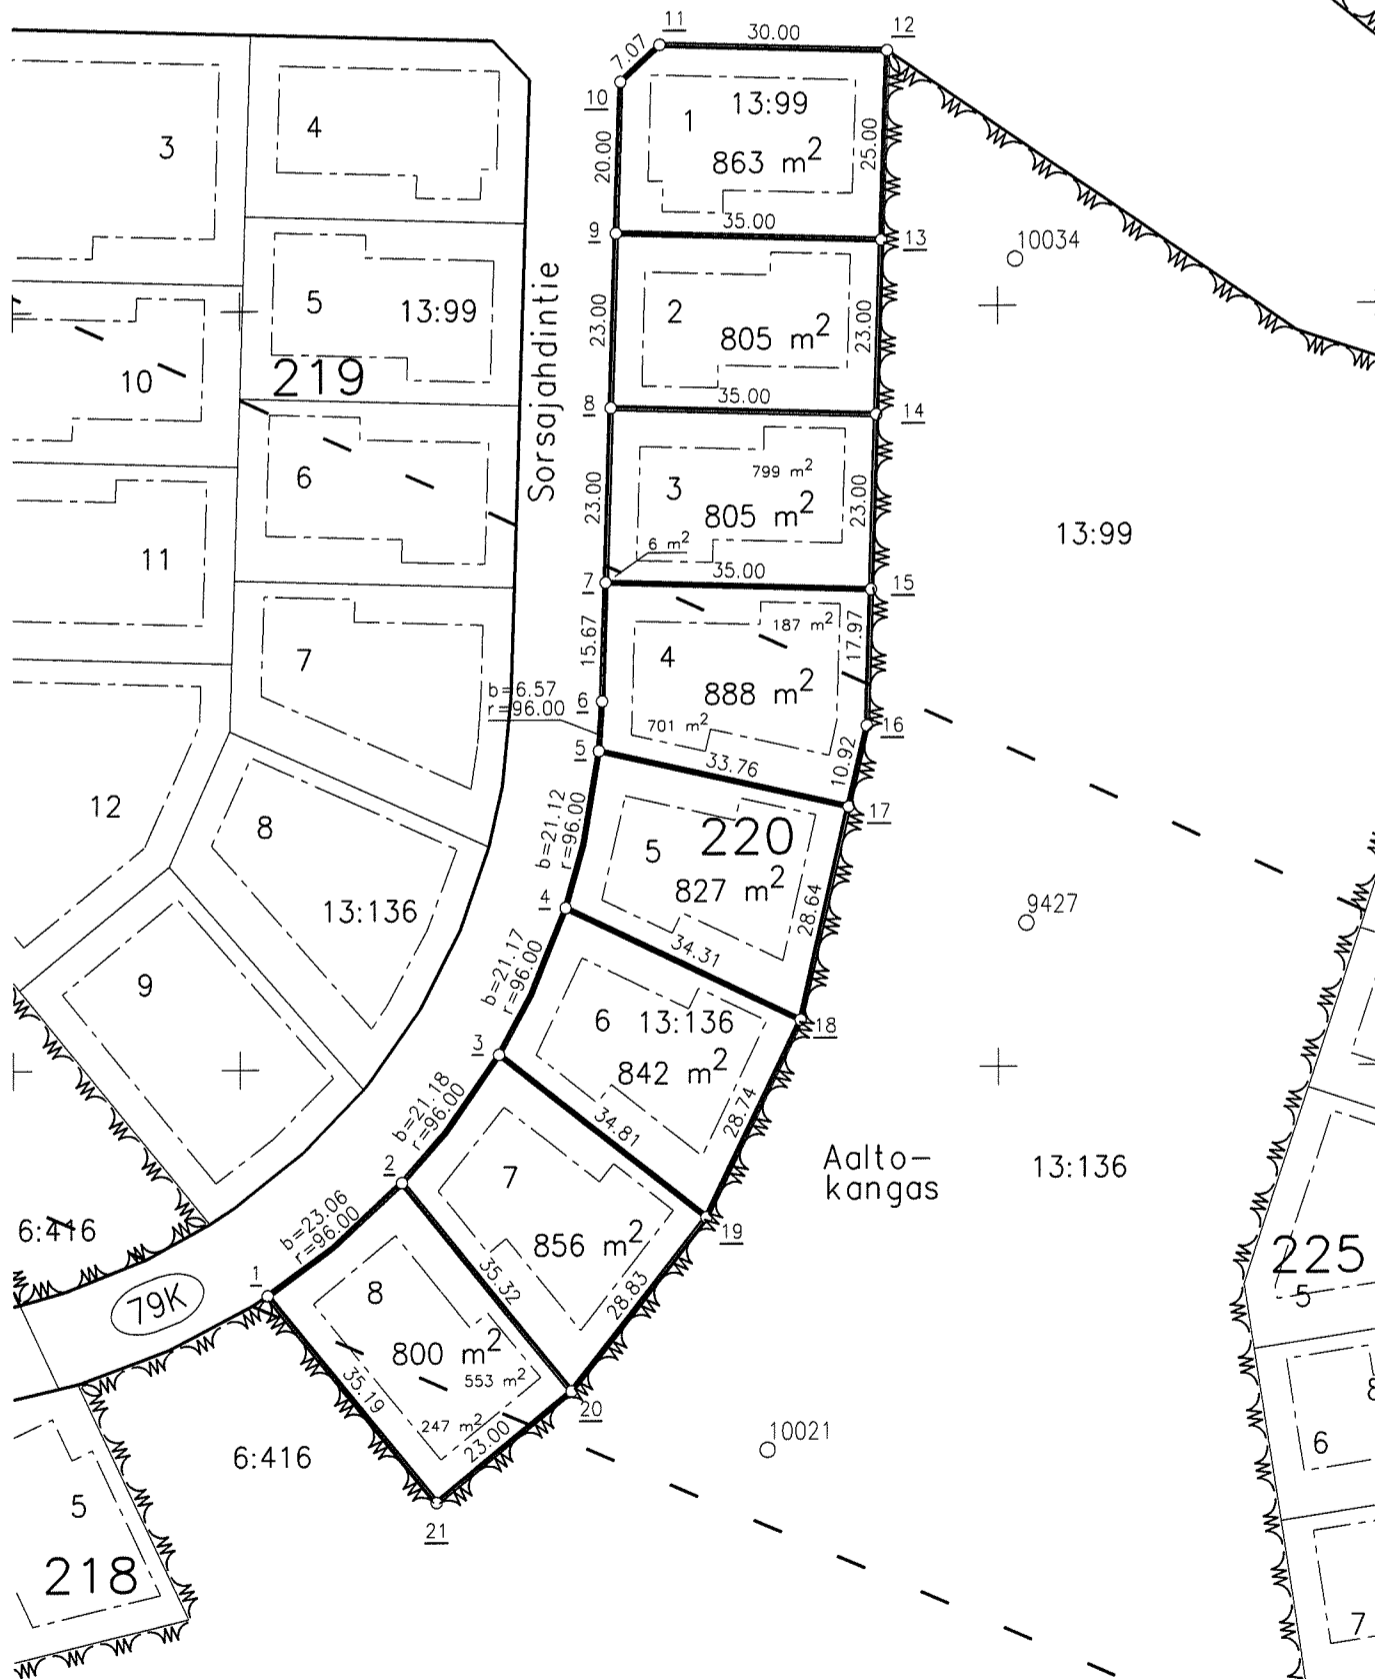

Voimassa oleva asemakaava 15.3.2010 2066			Voimassa oleva tonttijako 9.8.2010 5527		Kaupunginosa 79	Kortteli 220	Tontti 1-8
Karttalehti 232212	Piirt. vk	Tark.	Toimituspäivä 26.4.2013		Toimitusinsinööri Seppo Rundgren		

Merkitty kiinteistörekisteriin 29.5.2013

Kiinteistörekisterin pitäjä *Henna Tuuttila*
Henna Tuuttila

KOORDINAATTILUETTELO

N:O	X	Y	selitys
1	7221570.420	474903.573	
2	7221585.057	474921.315	
3	7221601.872	474934.115	
4	7221621.080	474942.926	
5	7221641.693	474947.315	
6	7221648.243	474947.745	
7	7221663.909	474948.238	
8	7221686.898	474948.960	
9	7221709.886	474949.683	
10	7221729.877	474950.311	
11	7221734.717	474955.465	
12	7221733.775	474985.451	
13	7221708.787	474984.665	
14	7221685.798	474983.943	
15	7221662.810	474983.220	
16	7221644.849	474982.656	
17	7221634.199	474980.231	
18	7221606.273	474973.873	
19	7221580.346	474961.468	
20	7221557.691	474943.639	
21	7221543.152	474925.817	

Jahtivoudintie

79K

7221510
474870

7221510
475050