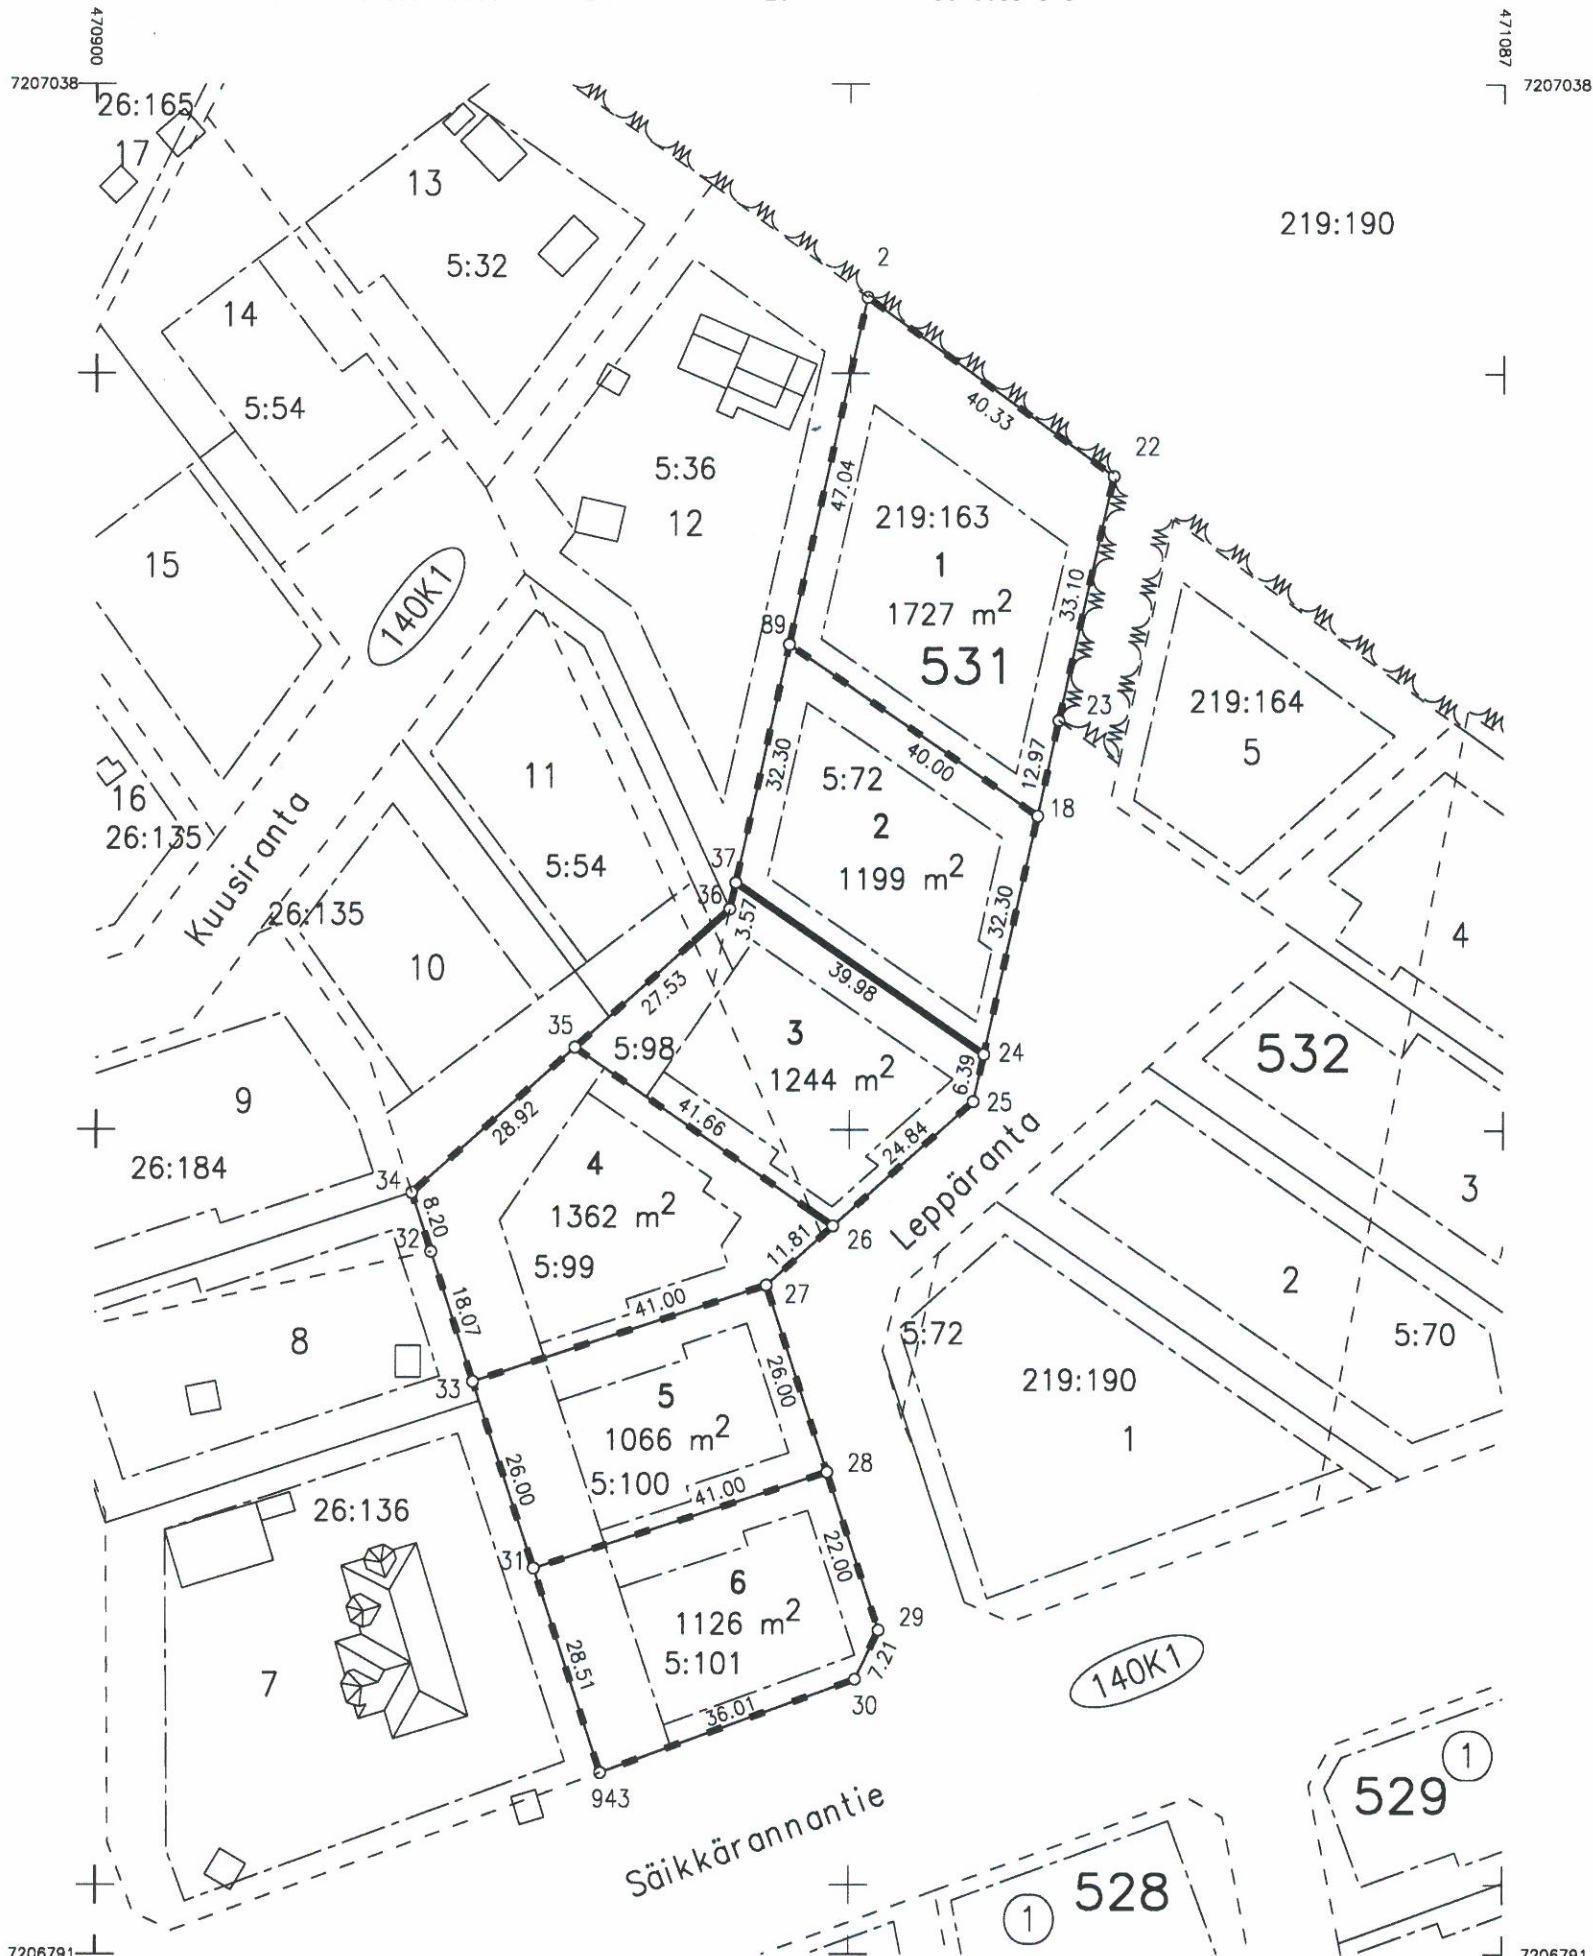

TONTTIJAKO		1:1000	OULU
ASEMAKAAVA 567-Ak2012/1		HYVÄKSYTTY/VAHVISTETTU	ON MAAREKISTERIALUETTA
		15. 12. 2011	K. LEHDET 202114
EDELLINEN TONTTIJAKO		TJNRO	5645755
POHJAKARTAN HYVÄKSYI JA		KAUP. OSA	140
TONTTIJAON LAATI		Oulunsalo	
02.09.2013		KORTTELI	531
LASKI M-LS	KIINTEISTÖINSINÖÖRI <i>Henna Tuuttila</i> Henna Tuuttila	TONTIT	1-6
PIIRSI LP		MUUTT. TONTIT	
TARK KL		TJ-KARTTA	5755_13
HYVÄKSYTTY		9.10.2013	
VOIMAANTULO		31.10.2013	

KOORDINAATTILUETTELO

N:o	X	Y
2	7207010.065	471002.304
18	7206941.499	471024.926
22	7206986.455	471035.003
23	7206954.159	471027.751
24	7206909.991	471017.820
25	7206903.761	471016.415
26	7206887.255	470997.855
27	7206879.406	470989.028
28	7206854.693	470997.107
29	7206833.782	471003.943
30	7206827.286	471000.810
31	7206841.953	470958.137
32	7206883.846	470944.457
33	7206866.666	470950.058
34	7206891.647	470941.936
35	7206910.875	470963.537
36	7206929.179	470984.101
37	7206932.660	470984.885
89	7206964.177	470991.977
943	7206814.857	470967.010

MUODOSTUMINEN

TONTTI	P-ALA	OSAP-ALA	KIINTEISTÖ
140 0531 0001	1727	1727	430 0219 0163
140 0531 0002	1199	1199	430 0005 0072
140 0531 0003	1244	19	430 0005 0036
		832	430 0005 0072
		393	430 0005 0098
140 0531 0004	1362	3	430 0005 0072
		1359	430 0005 0099
140 0531 0005	1066	1066	430 0005 0100
140 0531 0006	1126	1126	430 0005 0101

Oulu Maa ja mittaus  
Kartta-arkisto  
I 5755 Säil. F:15