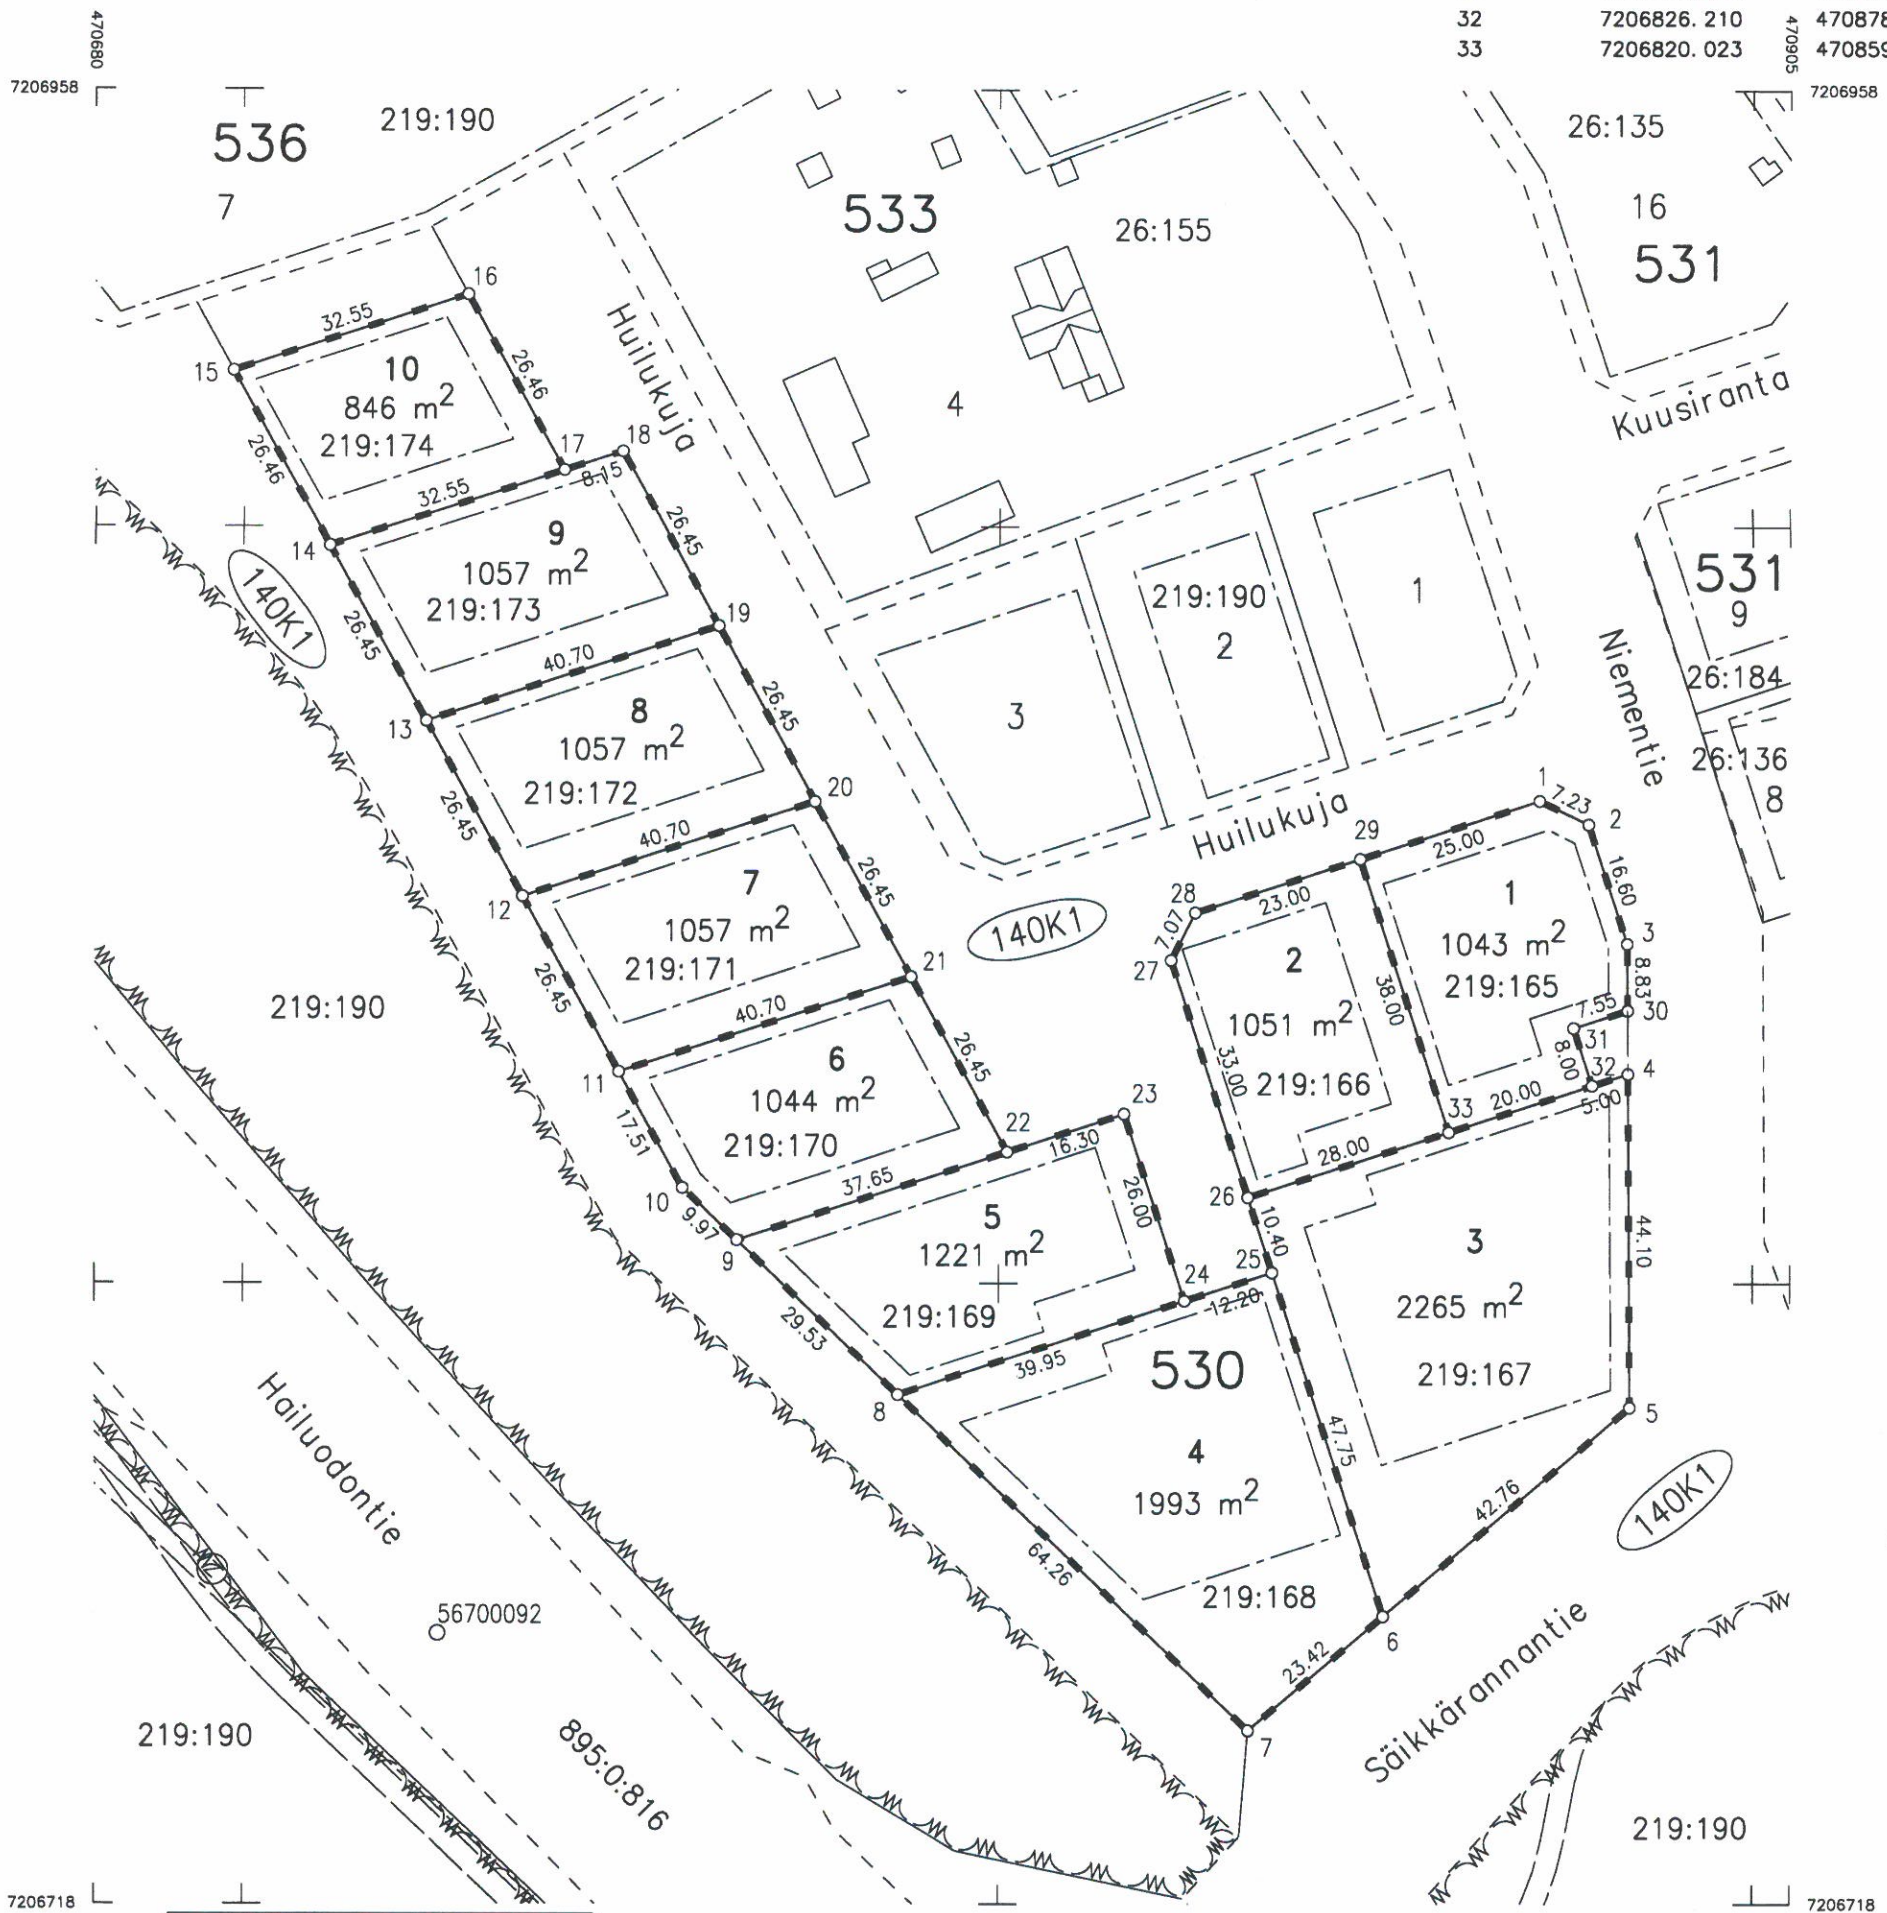

TONTTIJAKO		1:1000	OULU
ASEMAKAAVA 567-Ak2012/1		HYVÄKSYTTY/VAHVISTETTU	ON MAAREKISTERIALUETTA
		15. 12. 2011	K. LEHDET 202114
EDELLINEN TONTTIJAKO		TJNRO	5645754
POHJAKARTAN HYVÄKSYI JA		KAUP. OSA	140
TONTTIJAON LAATI		Oulunsalo	
12.08.2013		KORTTELI	530
LASKI M-LS	KIINTEISTÖINSINÖÖRI <i>Henna Tuuttila</i> Henna Tuuttila	TONTIT	1-10
PIIRSI LP		MUUTT. TONTIT	
TARK KL			
HYVÄKSYTTY		TJ-KARTTA	5754_13
14.8.2013			
VOIMAANTULO			
14.8.2013			

KOORDINAATTILUETTELO

N:o	X	Y
1	7206863.893	470871.683
2	7206860.773	470878.201
3	7206844.987	470883.337
4	7206827.757	470883.438
5	7206783.658	470883.697
6	7206756.064	470851.026
7	7206740.953	470833.135
8	7206785.339	470786.663
9	7206805.734	470765.310
10	7206812.619	470758.101
11	7206827.963	470749.657
12	7206851.136	470736.905
13	7206874.309	470724.153
14	7206897.482	470711.400
15	7206920.662	470698.644
16	7206930.733	470729.601
17	7206907.551	470742.354
18	7206910.072	470750.104
19	7206886.900	470762.856
20	7206863.727	470775.608
21	7206840.554	470788.361
22	7206817.381	470801.113
23	7206822.422	470816.610
24	7206797.698	470824.653
25	7206801.472	470836.255
26	7206811.362	470833.038
27	7206842.743	470822.829
28	7206849.044	470826.037
29	7206856.159	470847.909
30	7206836.154	470883.389
31	7206833.818	470876.208
32	7206826.210	470878.683
33	7206820.023	470859.664

MUODOSTUMINEN

TONTTI	P-ALA	OSAP-ALA	KIINTEISTÖ
140 0530 0001	1043	1043	430 0219 0165
140 0530 0002	1051	1051	430 0219 0166
140 0530 0003	2265	2265	430 0219 0167
140 0530 0004	1993	1993	430 0219 0168
140 0530 0005	1221	1221	430 0219 0169
140 0530 0006	1044	1044	430 0219 0170
140 0530 0007	1057	1057	430 0219 0171
140 0530 0008	1057	1057	430 0219 0172
140 0530 0009	1057	1057	430 0219 0173
140 0530 0010	846	846	430 0219 0174

Oulu Maa ja mittaus  
Kartta-arkisto  
5754 Säil. F:15