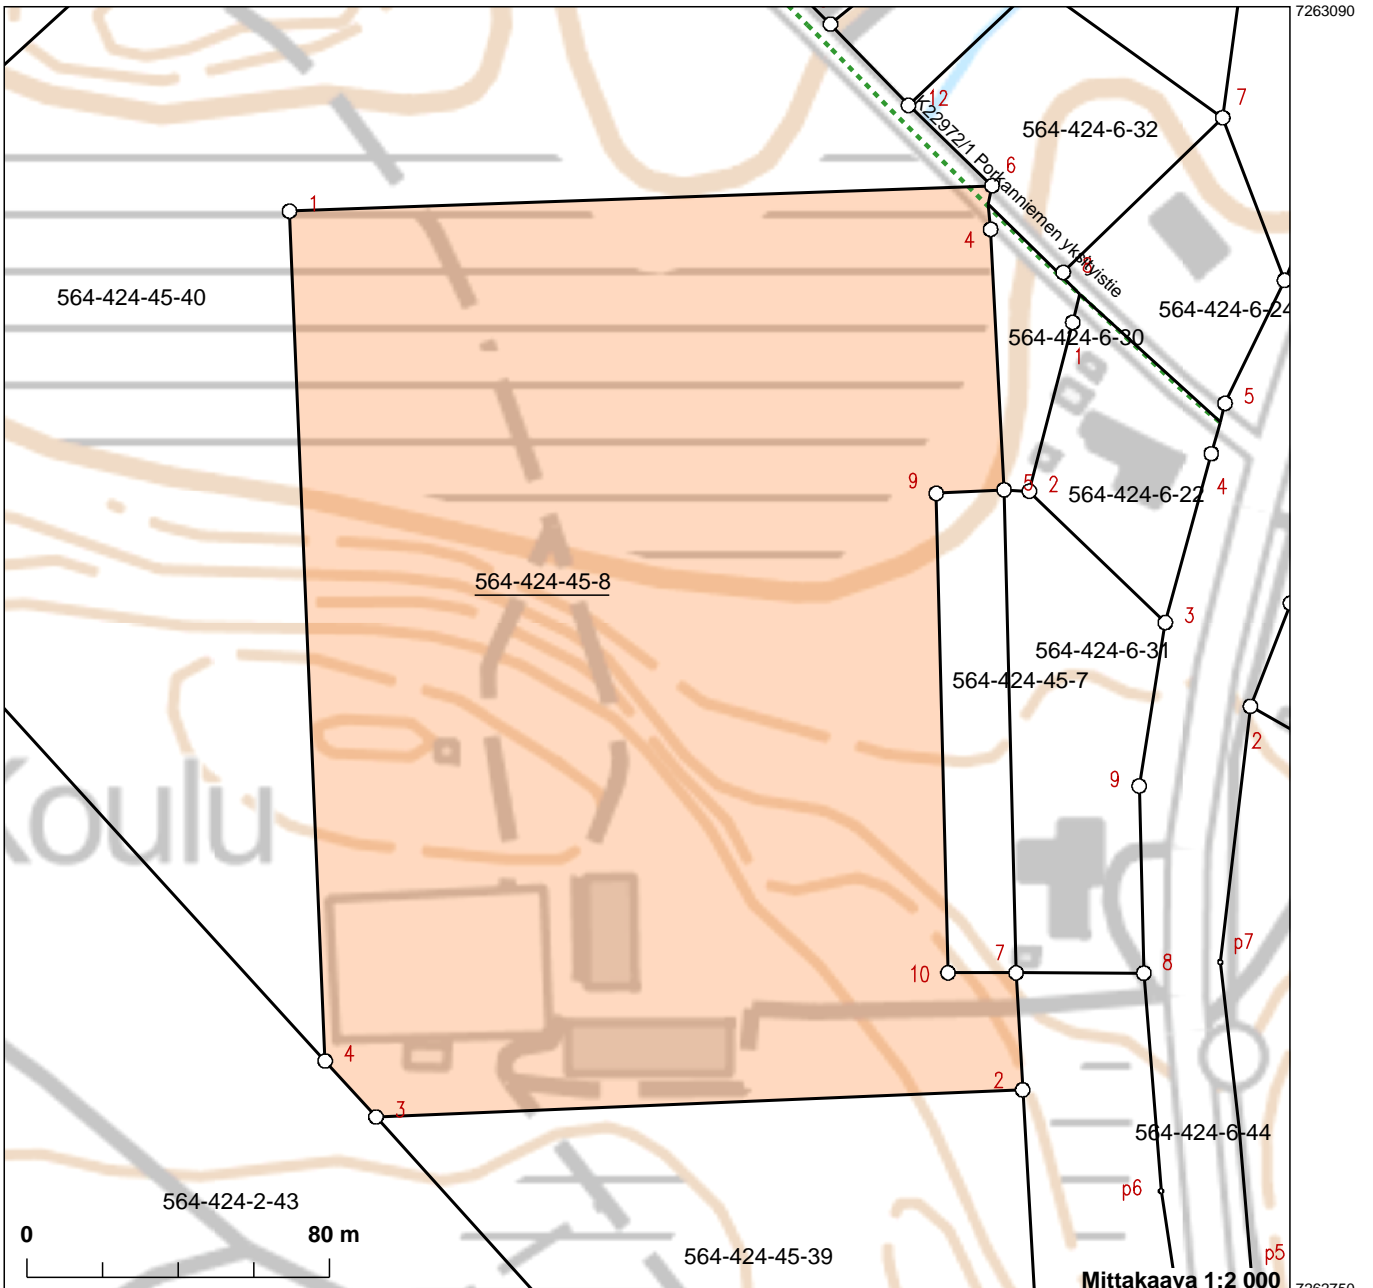

Kiinteistötunnus: 564-424-45-8
 Nimi: MATKAVAARA
 Rekisteriyksikkölaji: Tila
 Kunta: Oulu (564)
 Palstojen lukumäärä: 1

Rekisteriyksikön alueella on yleiskaava.

Tulostettu kiinteistötietojärjestelmästä 21.9.2015.

Perustiedot

Kiinteistötunnus:	564-424-45-8	Rekisteröintipvm:	1.1.2013
Nimi:	MATKAVAARA	Kokonaispinta-ala:	4,211 ha
Rekisteriyksikkölaji:	Tila	Maapinta-ala:	4,211 ha
Kunta:	Oulu (564)	Palstojen lukumäärä:	1
Arkistoviite:	240-4 (Yli-li)		