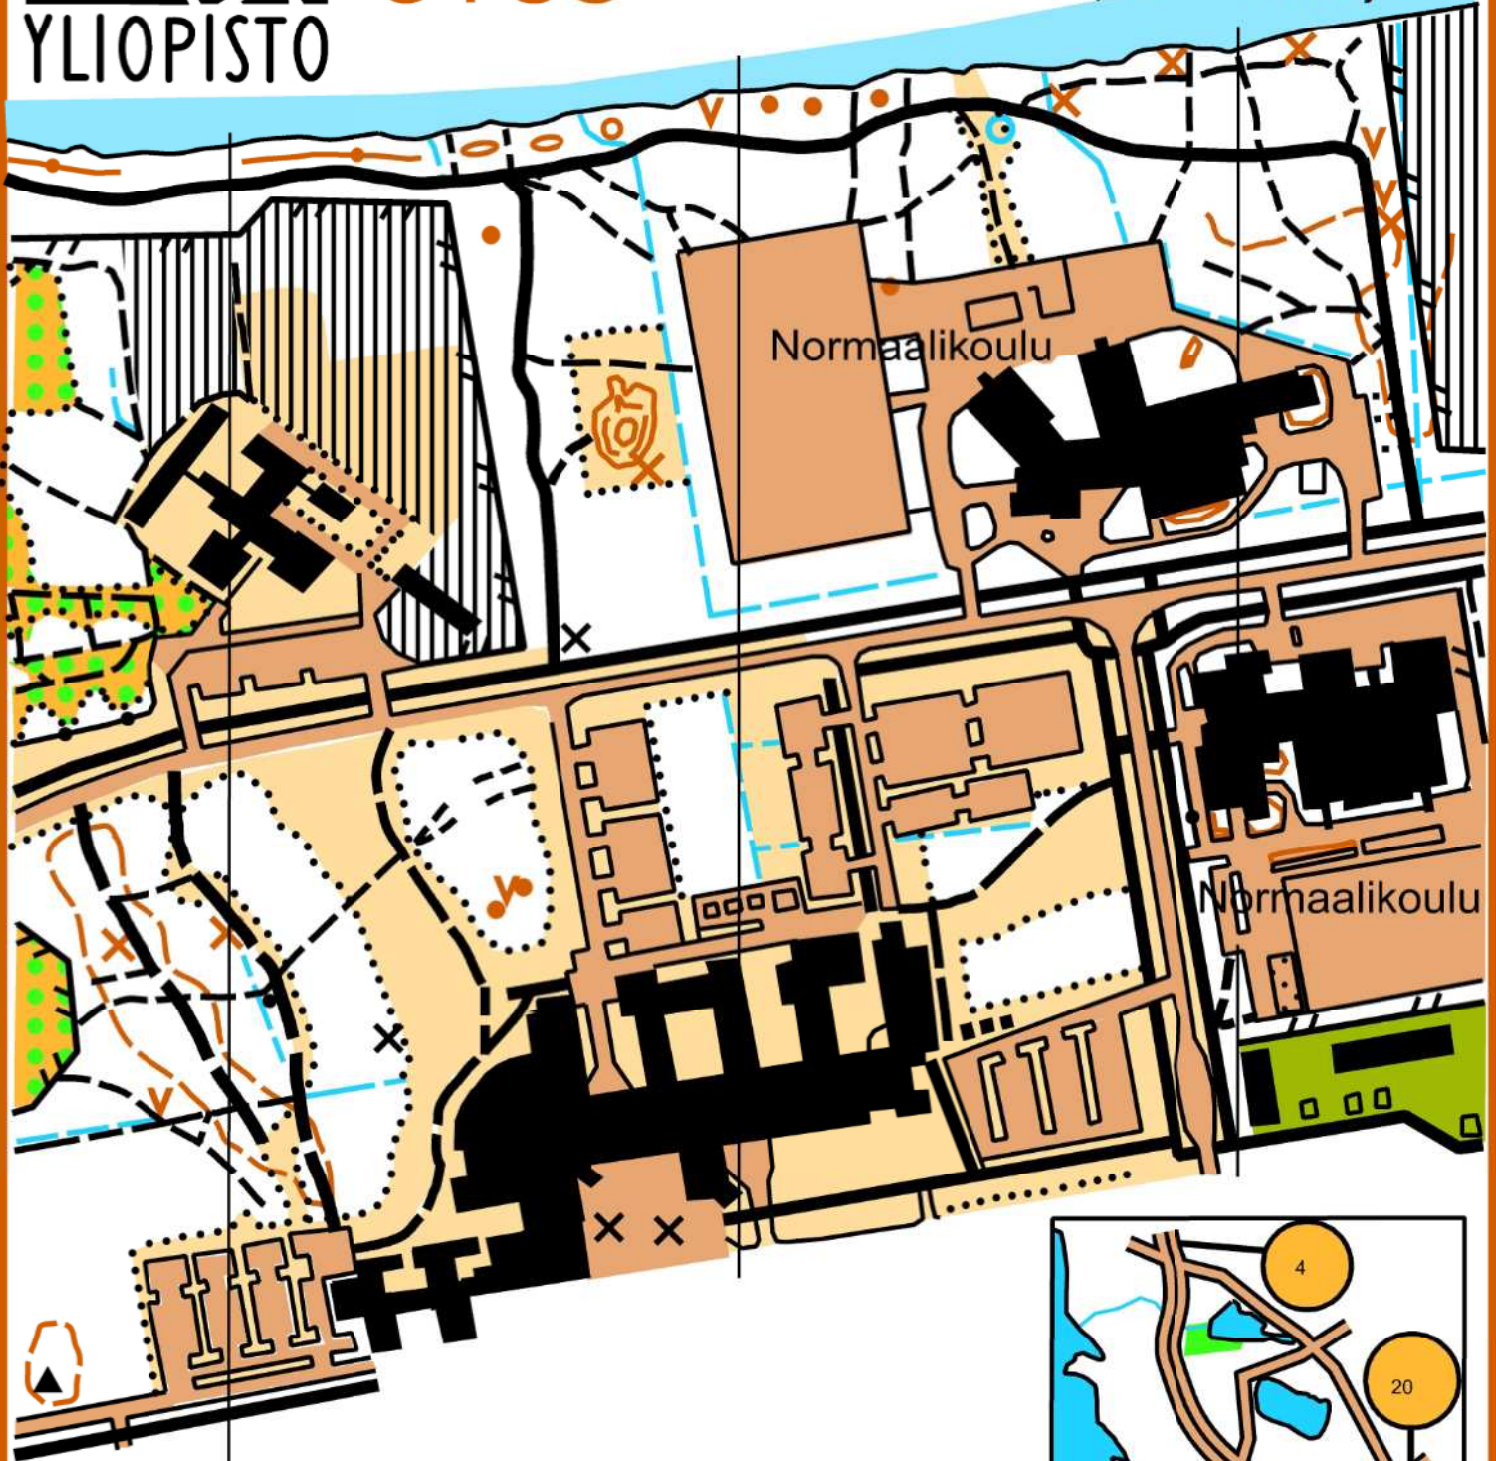

OULUN

YLIOPISTO

OYUS

Opetuskartta

NORSSIKUMPU 2

Oulu

1:3000 / 2,5

Kuivasjärvi

Suunnistuskartta 05xxxx
Pohja-aineisto:
Mmh:n peruskartta 1:20 000
Maastokartoitus: OYUS
Piirustus: S.Merilä OCAD 8

Sijaintikartta

Peruskartta 351104