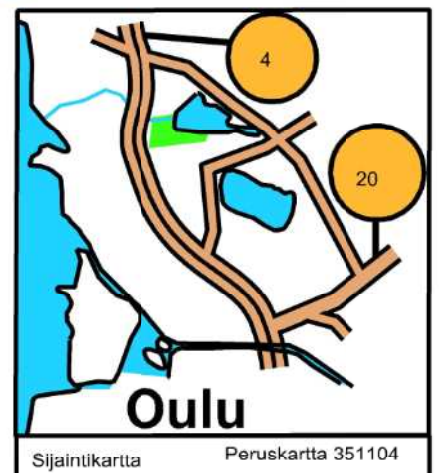

Sijaintikartta

Peruskartta 351104