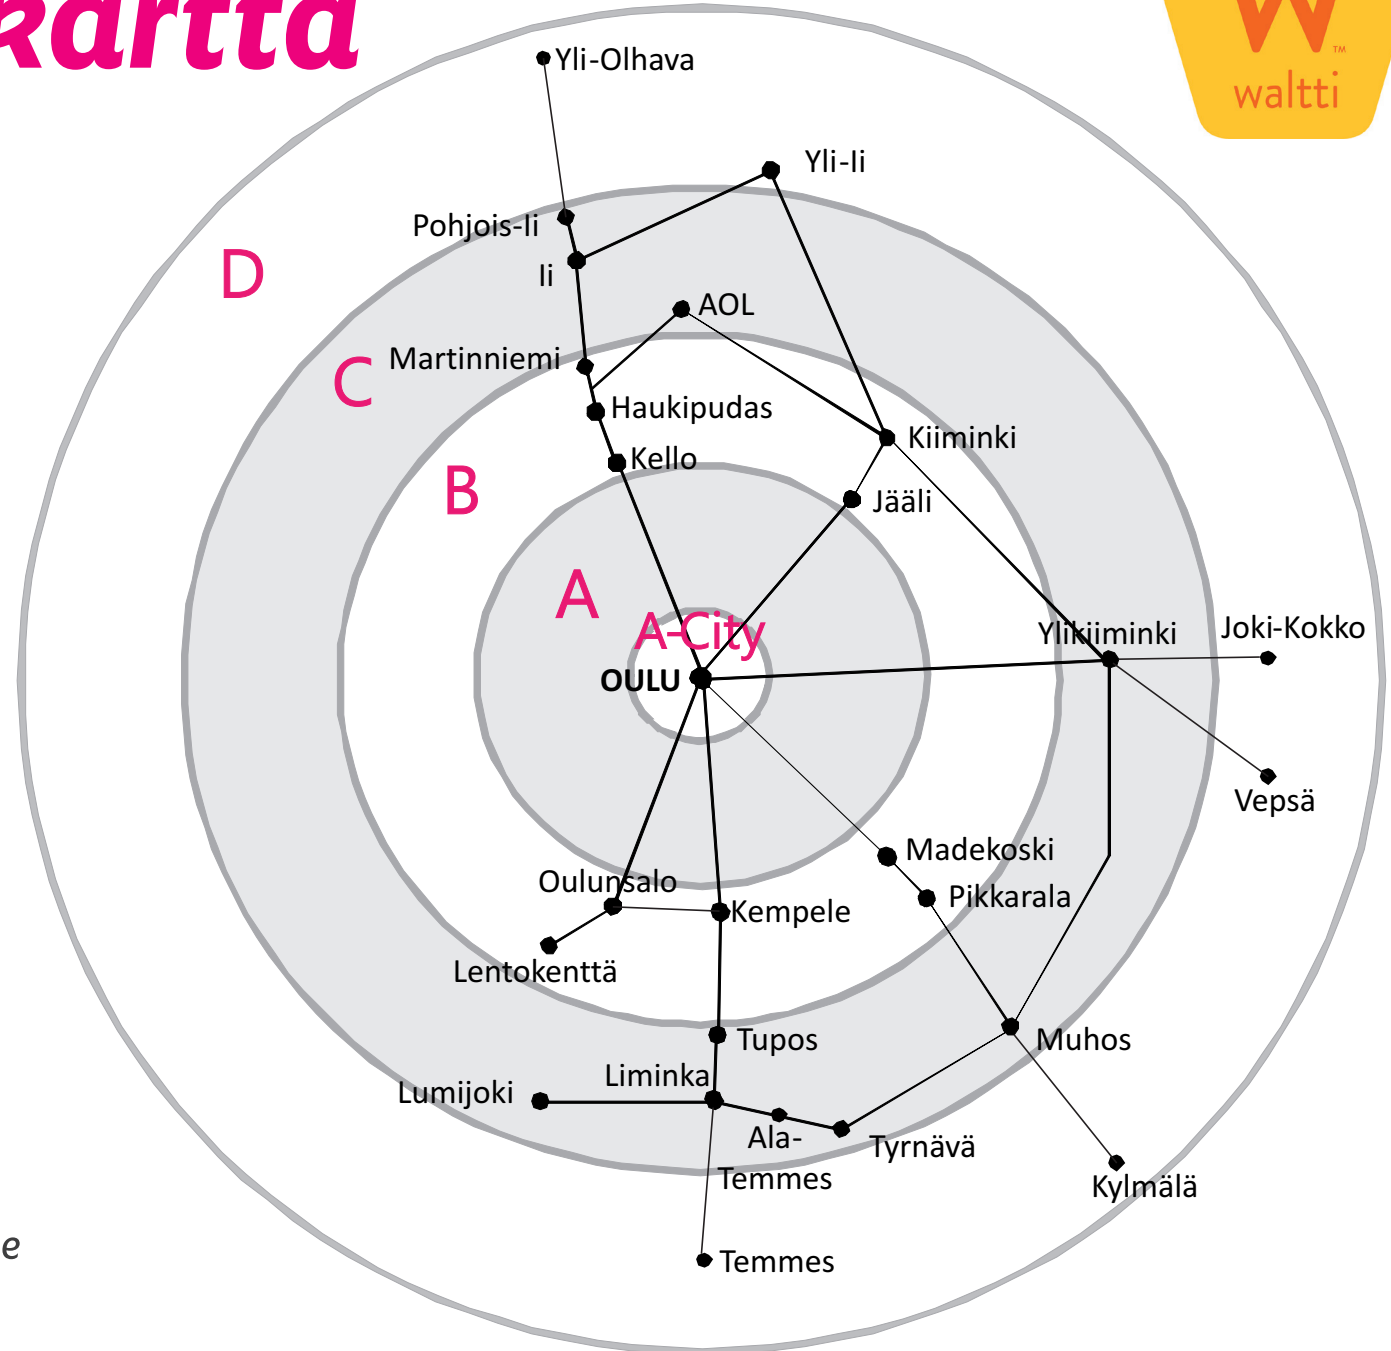

# Vyöhykekartta

**OULU** | Oulun joukkoliikenne

[www.oulunjoukkoliikenne.fi](http://www.oulunjoukkoliikenne.fi)

# Hinnasto Prices

Hinnoittelu perustuu vyöhykemäärään, joille matkat ulottuvat.

## Kertalippu

- Single ticket

	Matkustus vyöhykkeet Zones	Aikuinen Adult	Lapsi 7-16 7-16 years old
<b>Kerta- lippu</b> Single ticket	A-city	1,50	1,50
	A, B, C, D	3,30	1,70
	AB, BC, CD	5,80	2,90
	ABC, BCD	8,30	4,20
	ABCD	10,10	5,10

	Matkustus vyöhykkeet Zones	Aikuinen Adult	Nuori 17-24 17-24 years old	Lapsi 7-16 7-16 years old
<b>Kausilippu 30 vrk</b> Season ticket, 30 days	A-city	34,30	34,30	34,30
	A, B, C, D	52,50	42,00	37,00
	AB, BC, CD	79,00	66,30	50,70
	ABC, BCD	85,00	71,50	54,50
	ABCD	90,00	75,00	60,00