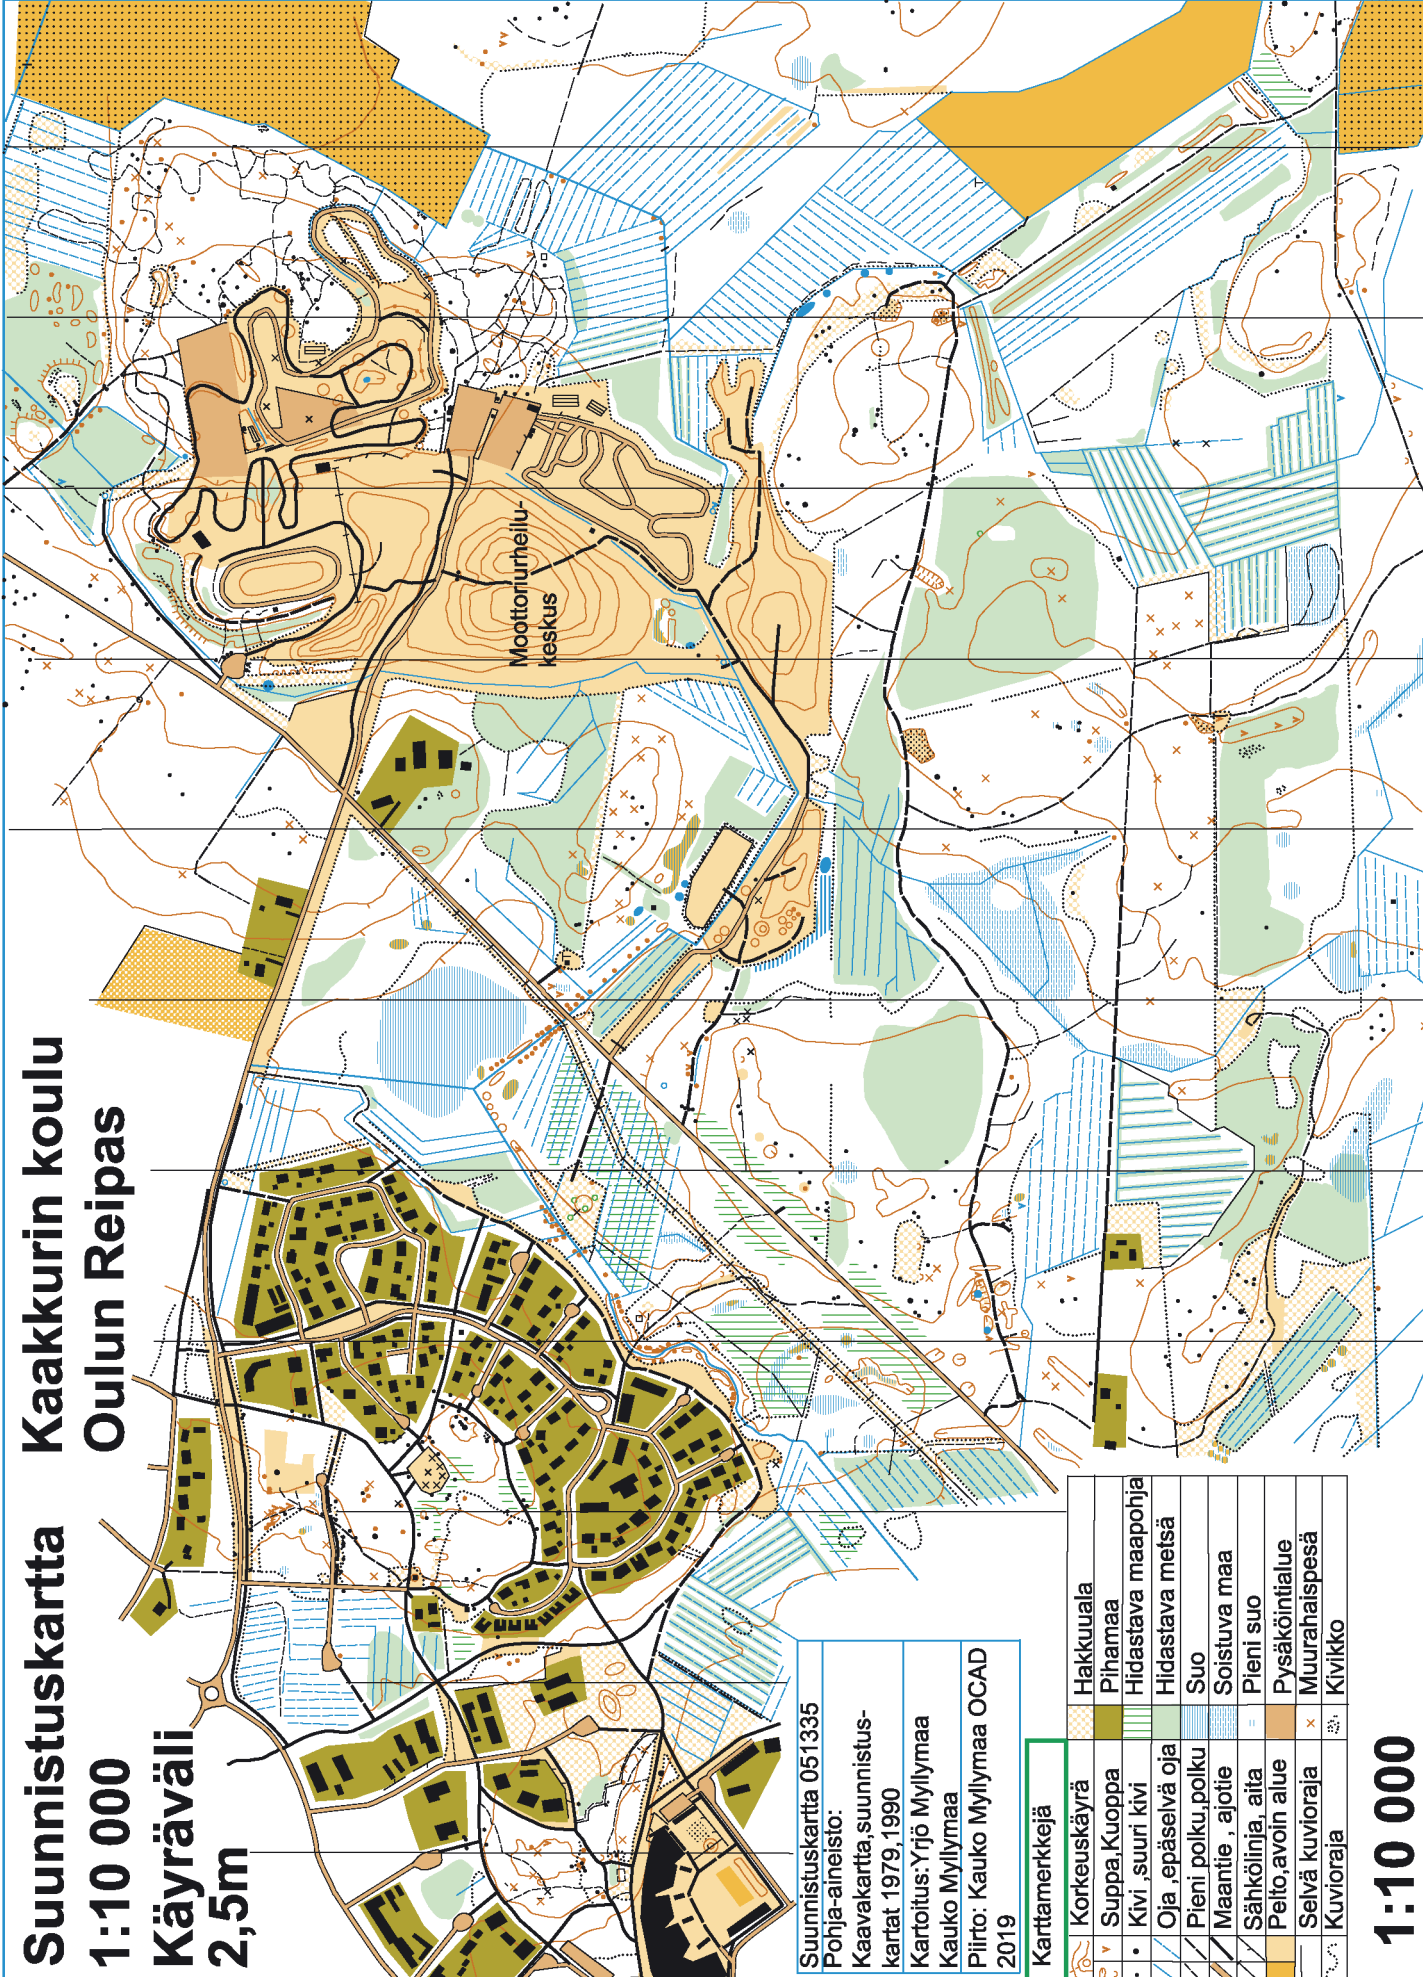

# Suunnistuskartta Kaakkurin koulu Oulun Reipas

**1:10 000**  
**Käyräväli**  
**2,5m**

Mottonurheilukeskus

Suunnistuskartta 051335  
Pohja-aineisto:  
Kaavakartta, suunnistus-  
kartat 1979, 1990  
Kartoitus: Yrjö Myllymaa  
Kauko Myllymaa  
Piirto: Kauko Myllymaa OCAD  
2019

Karttamerkkejä	
	Hakkuuala
	Korkeuskäyrä
	Suppa, Kuoppa
	Pihamaa
	Hidastava maapohja
	Hidastava metsä
	Suo
	Soistuva maa
	Pieni suo
	Pysäköintialue
	Muurahaispesä
	Kuvioraja
	Kivikko

**1:10 000**