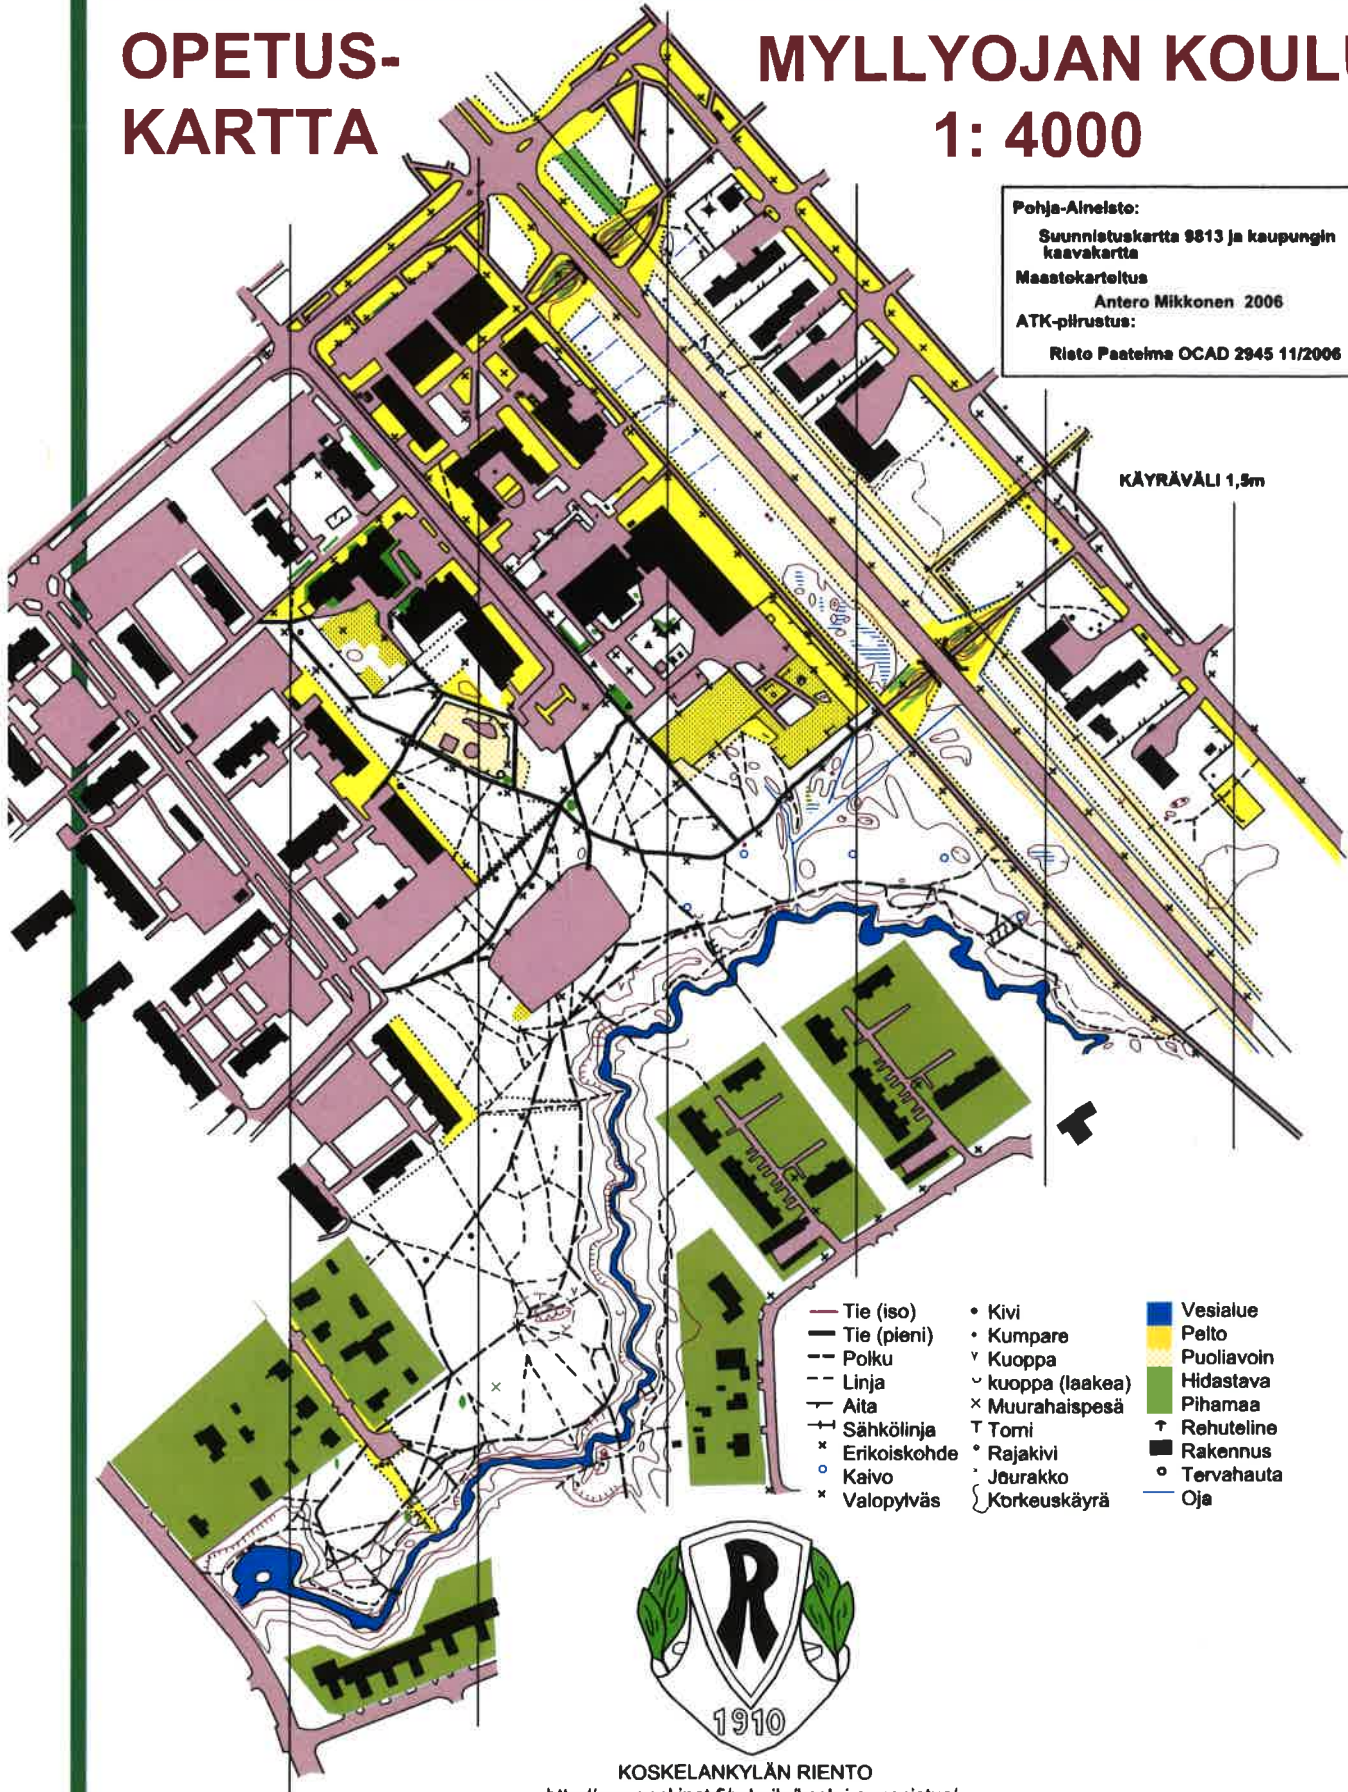

OPETUS- KARTTA

MYLLYOJAN KOULU 1: 4000

Pohja-Aineisto:
Suunnituskartta 8813 ja kaupungin
kaavakartta
Maastokartellus
Antero Mikkonen 2006
ATK-piirustus:
Riito Paatelma OCAD 2945 11/2006

KOSKELANKYLÄN RIENTO
<http://personal.inet.fi/urheilu/koskri-suunnistus/>