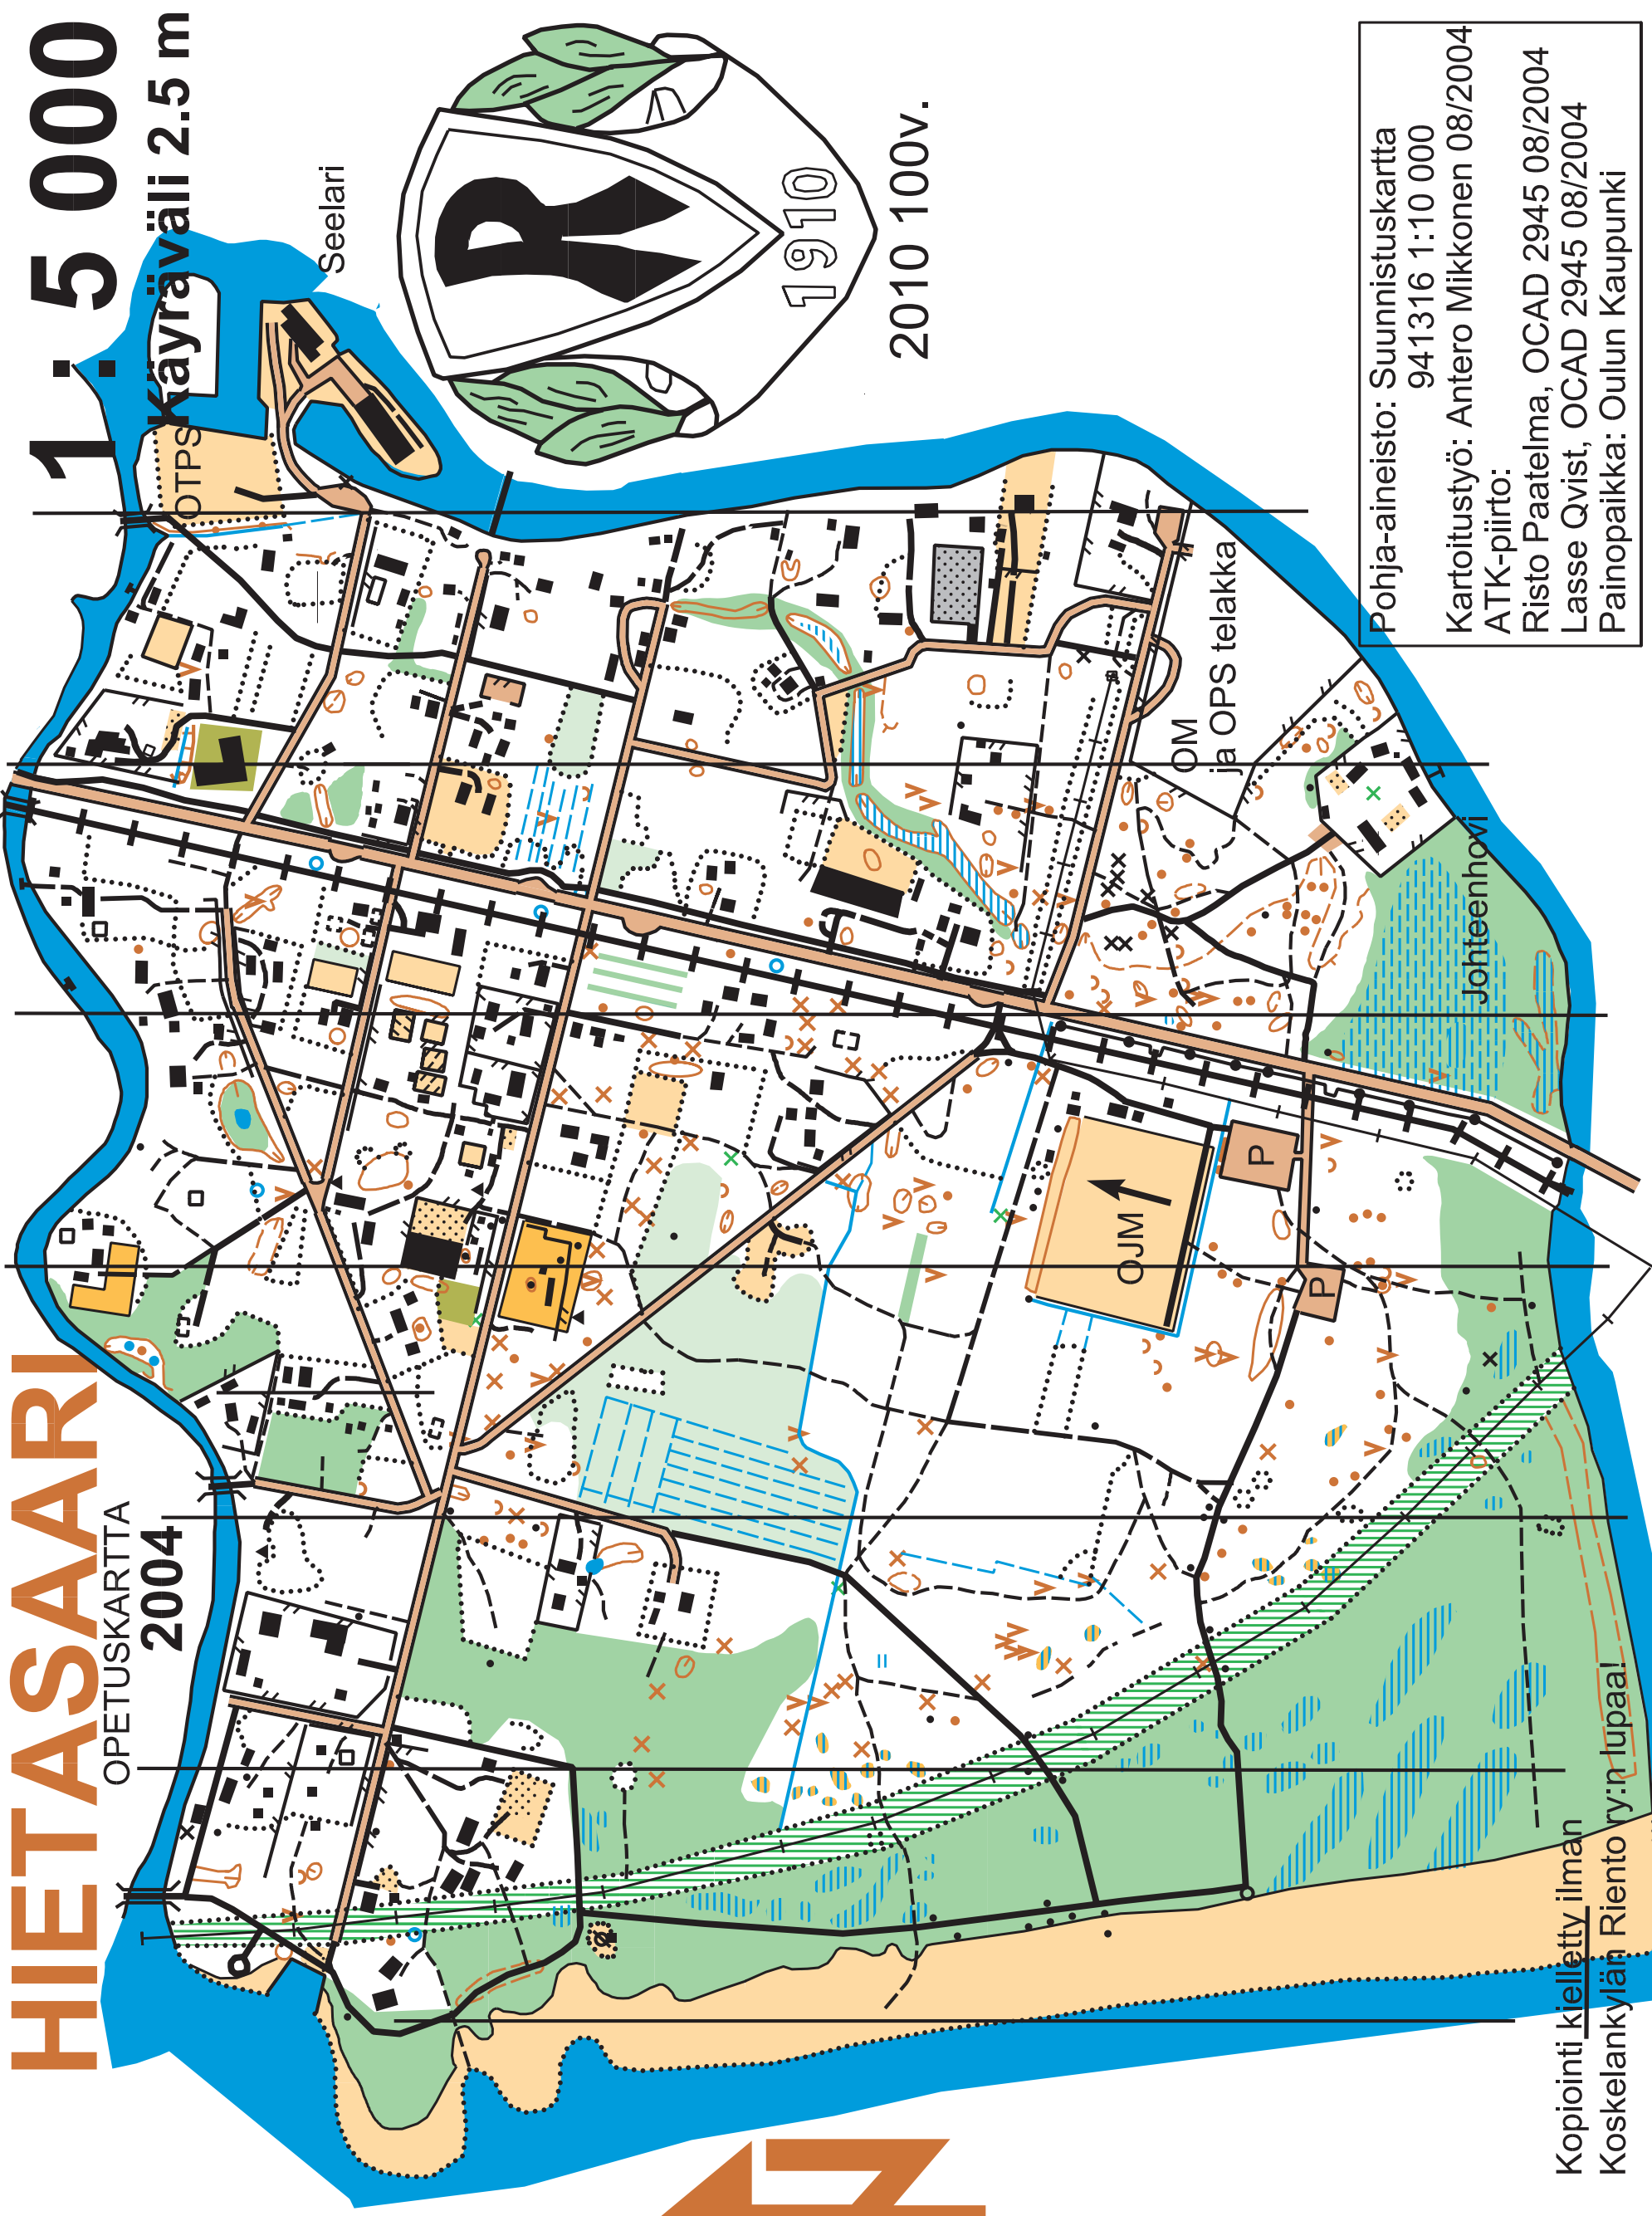

HIETASAARI

OPETUSKARTTA

2004

1 : 5 000

Käyräväli 2.5 m

2010 100v.

Kopiointi kielletty ilman Koskelankylän Riento ry:n lupaa!

Pohja-aineisto: Suunnistuskartta 941316 1:10 000
Kartoitusyö: Antero Mikkonen 08/2004
ATK-piirto:
Risto Paatelma, OCAD 2945 08/2004
Lasse Qvist, OCAD 2945 08/2004
Painopaikka: Oulun Kaupunki