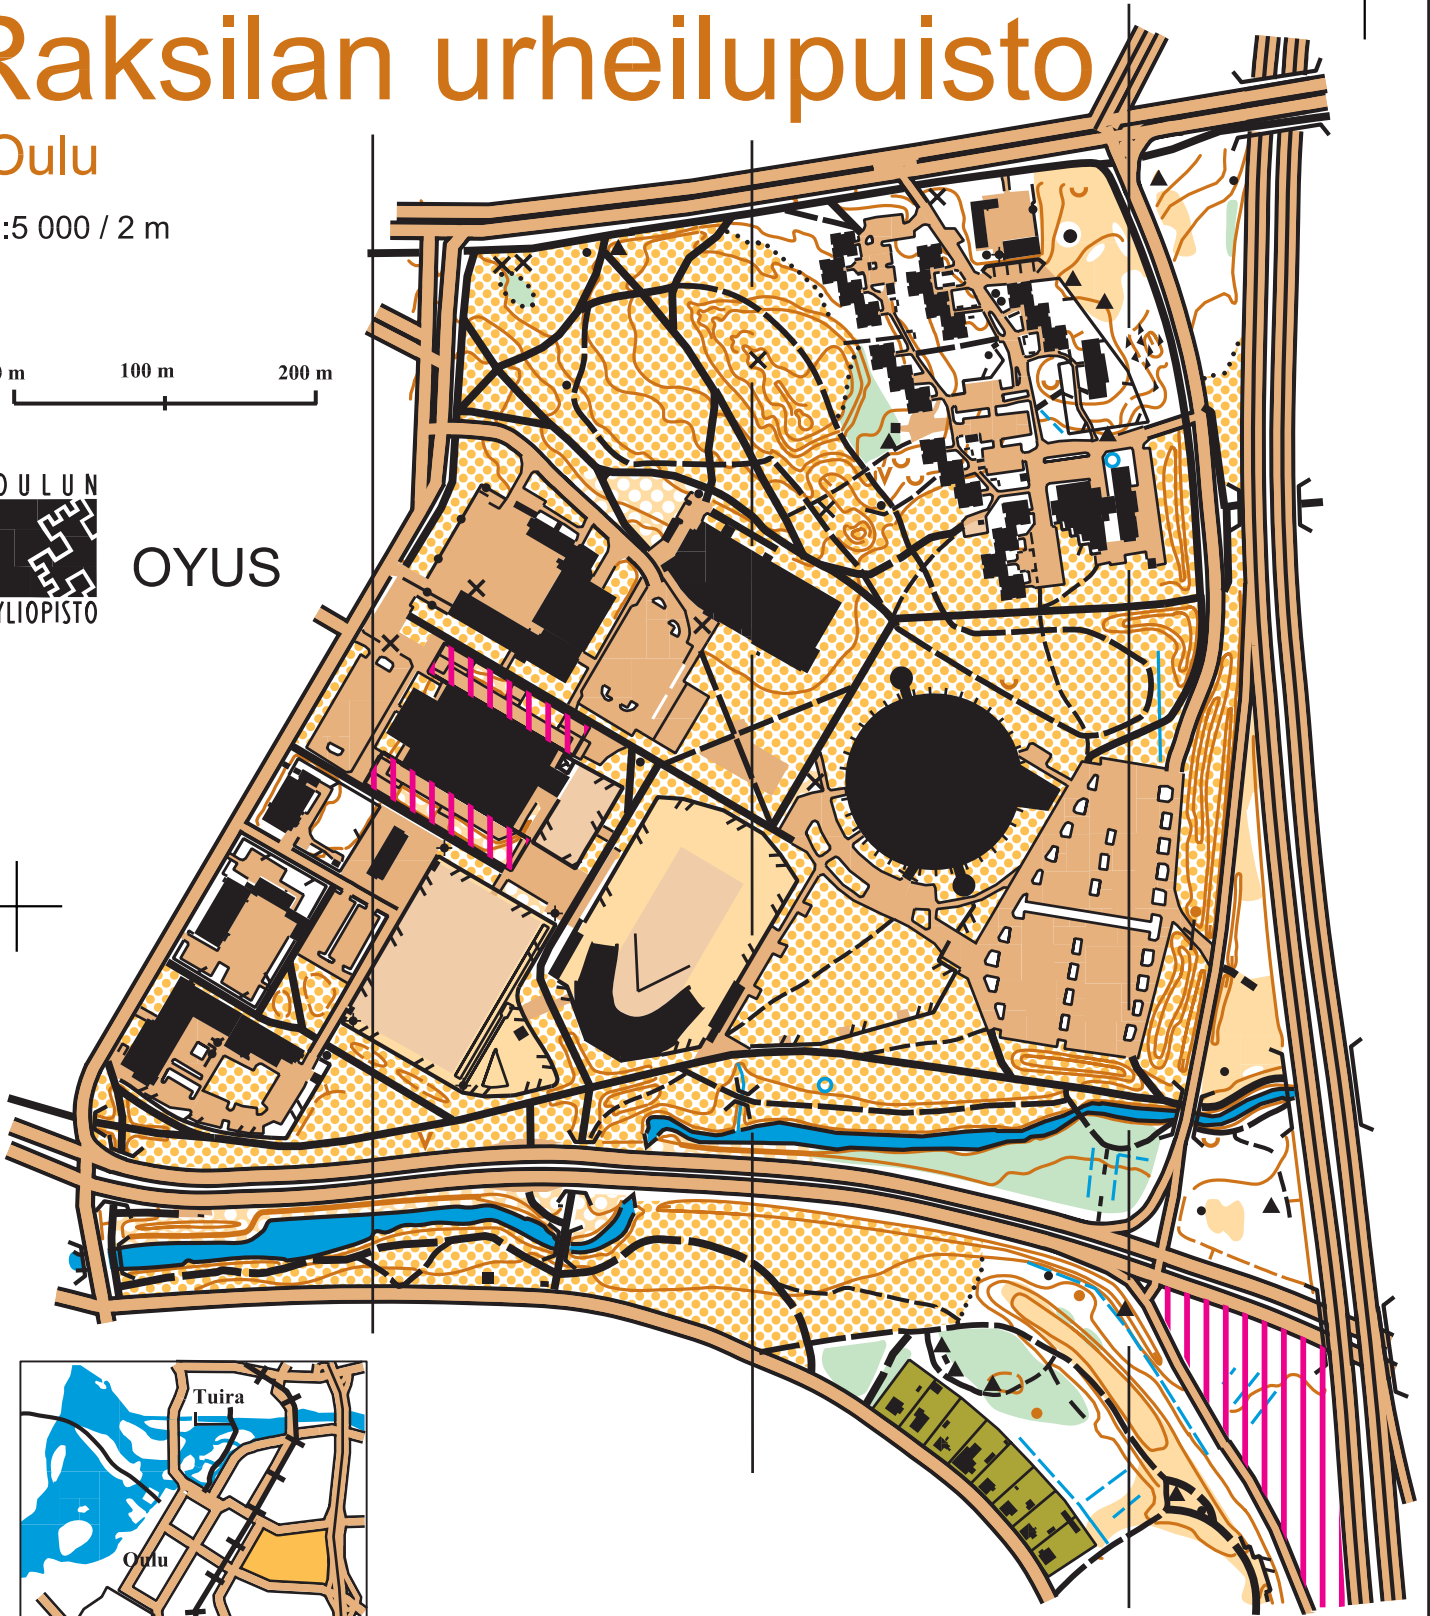

OPETUSKARTTA

Raksilan urheilupuisto

Oulu

1:5 000 / 2 m

0 m 100 m 200 m

OULUN
YLIOPISTO

OYUS

Sijaintikartta Oulun opaskartta

Kartalla järjestettävästä tapahtumasta on sovittava maanomistajien ja metsästysöikeuden haltijain kanssa. Tiedot sopimuksista saa kartan omistajaseuralta.
Karttaoimikunta/SSL, FSO, TUL

Pohja-aineisto:

Oulun kaupungin kaavakartta

Kartoitus:

V. Virta ja Oyus VII / 2003

Piirustus:

V. Virta / OCAD 9910

Painopaikka:

Tulostekartta

AVOIN ALUE

PUISTOALUE