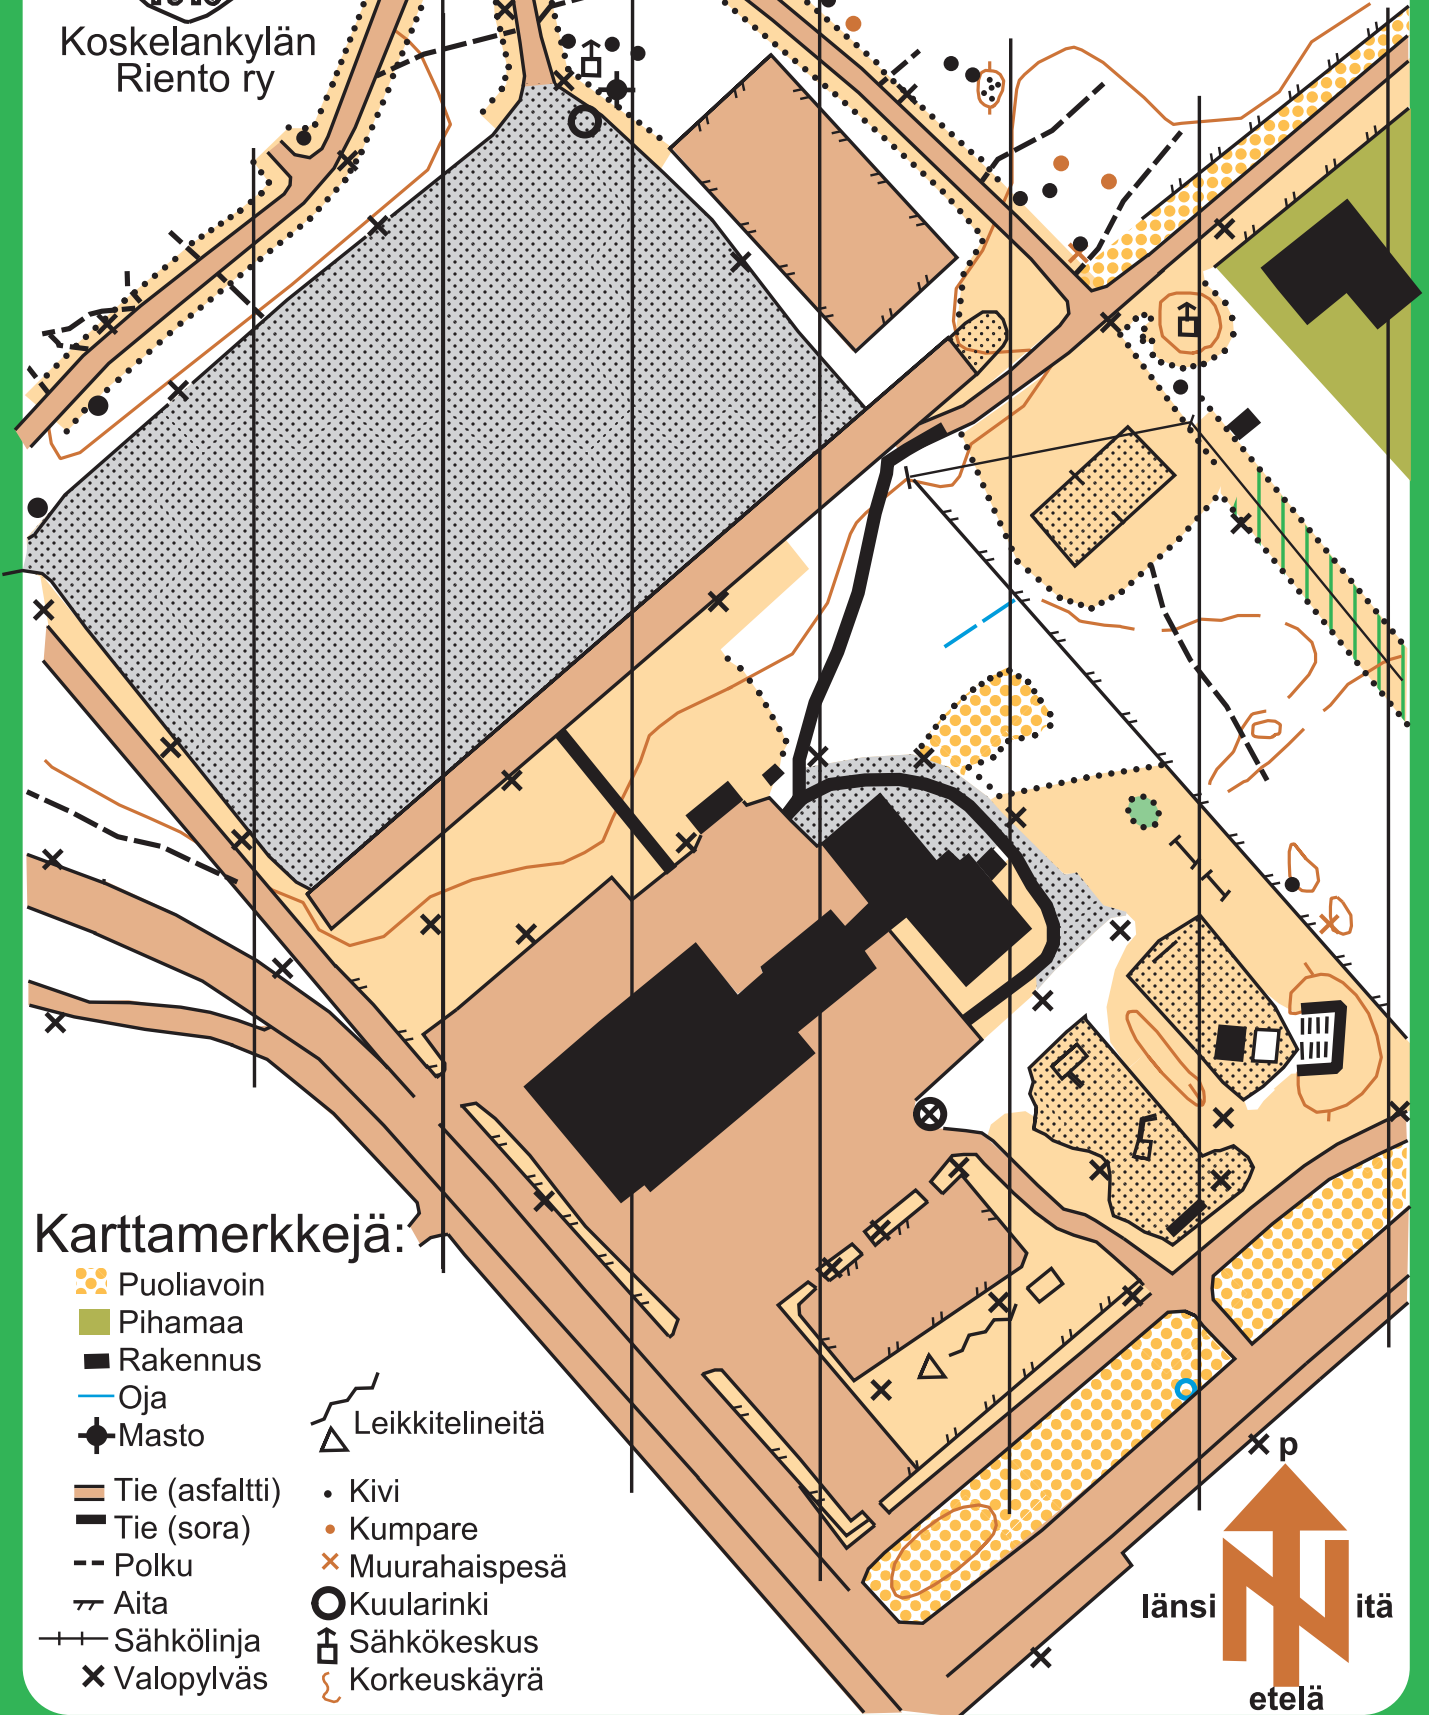

PIHAKARTTA 2006 OULUJOEN KOULU

MITTAKAAVA 1: 1000

KÄYRÄVÄLI 1 m

Koskelankylän
Riento ry

Karttamerkkejä:

- Puoliavoin
- Pihamaa
- Rakennus
- Oja
- Masto
- Tie (asfaltti)
- Tie (sora)
- Polku
- Aita
- Sähkölina
- Valopylväs
- Leikkileneitä
- Kivi
- Kumpare
- Muurahaispesä
- Kuularinki
- Sähkökeskus
- Korkeuskäyrä