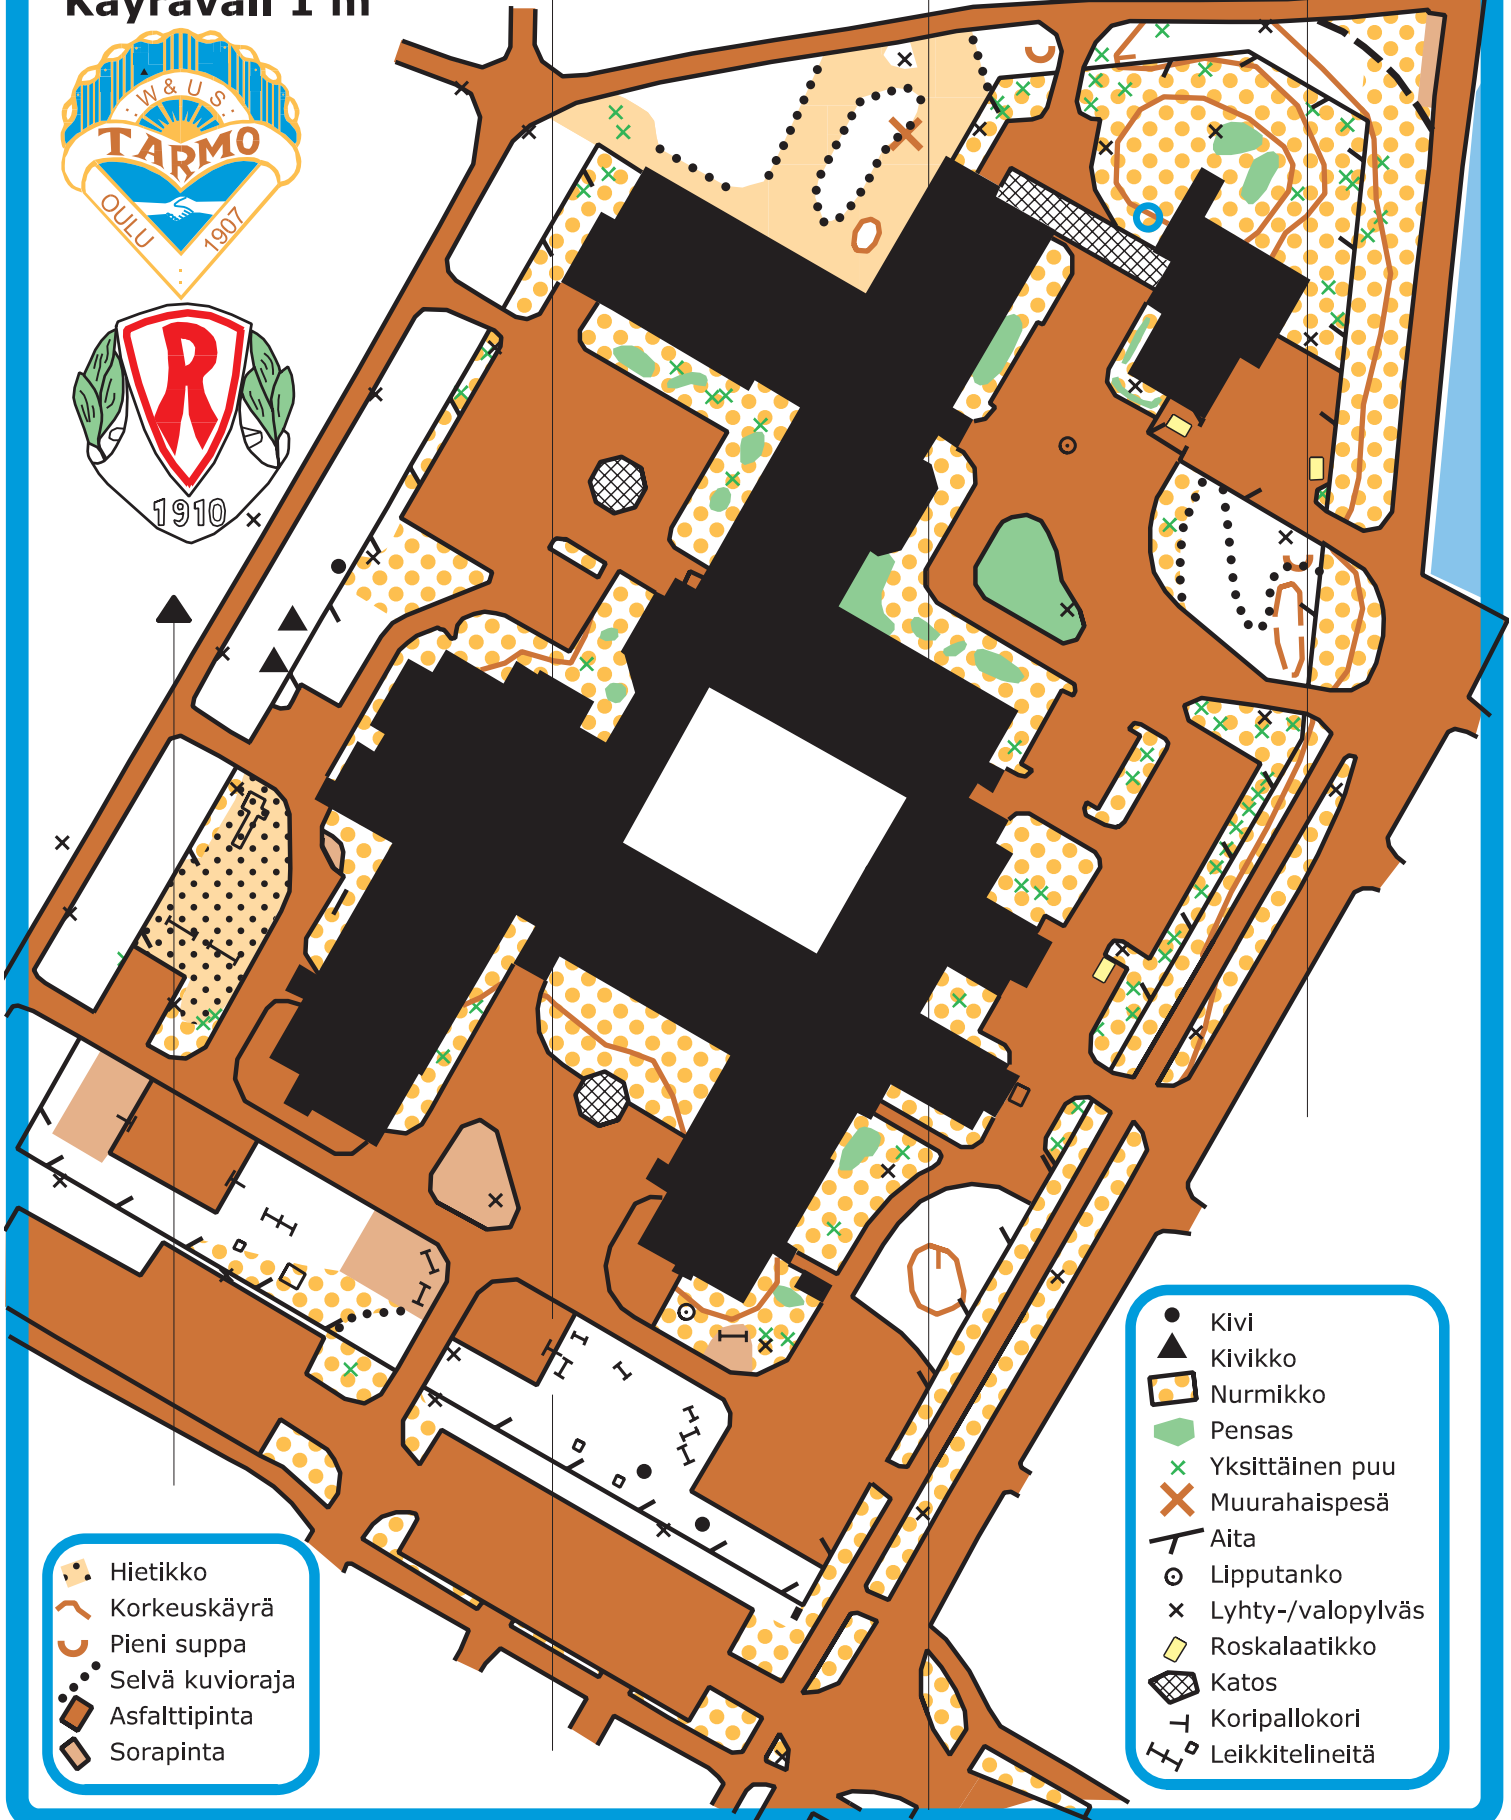

Pihakartta 2004

Pöllönkankaan koulu

Mittakaava 1 : 1000

Käyräväli 1 m

Tämä kartta on valmistettu Oulun Tarmon ja Koskelankylän Riennon yhteistyönä

Pohja-aineisto: Oulun Kaupungin kantakartta

Kartoitustyö: Olli Puurunen

Antero Mikkonen

ATK-piirto: Olli Puurunen

Risto Paatelma

- Hietikko
- Korkeuskäyrä
- Pieni suppa
- Selvä kuvioraja
- Asfalttipinta
- Sorapinta

- Kivi
- Kivikko
- Nurmikko
- Pensas
- Yksittäinen puu
- Muurahaispesä
- Aita
- Lipputanko
- Lyhty-/valopylväs
- Roskalaatikko
- Katos
- Koripallokori
- Leikkitelineitä