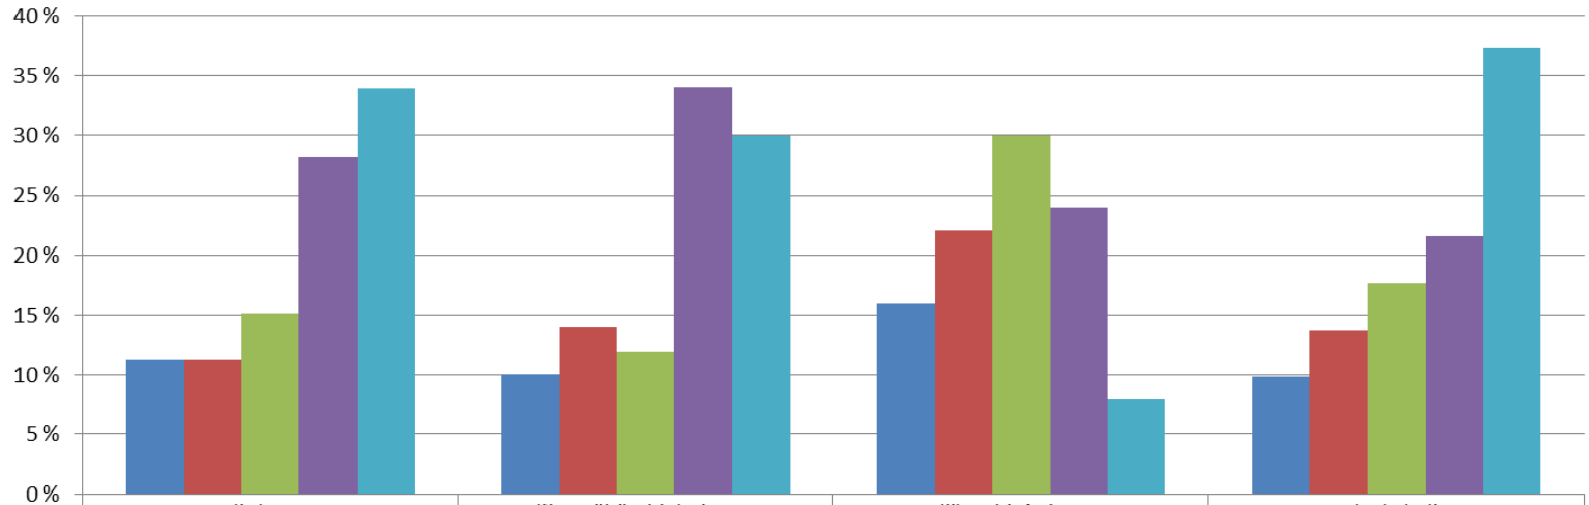

Mikä talvisessa kaupungissa ärsyttää sinua?

Mikä talvisessa kaupungissa ärsyttää sinua?

	liukasta	liian vähän hiekoitusta	liikaa hiekoitusta	loskakeli
■ 1 (ei ärsytä)	11 %	10 %	16 %	10 %
■ 2	11 %	14 %	22 %	14 %
■ 3	15 %	12 %	30 %	18 %
■ 4	28 %	34 %	24 %	22 %
■ 5 (ärsyttää paljon)	34 %	30 %	8 %	37 %