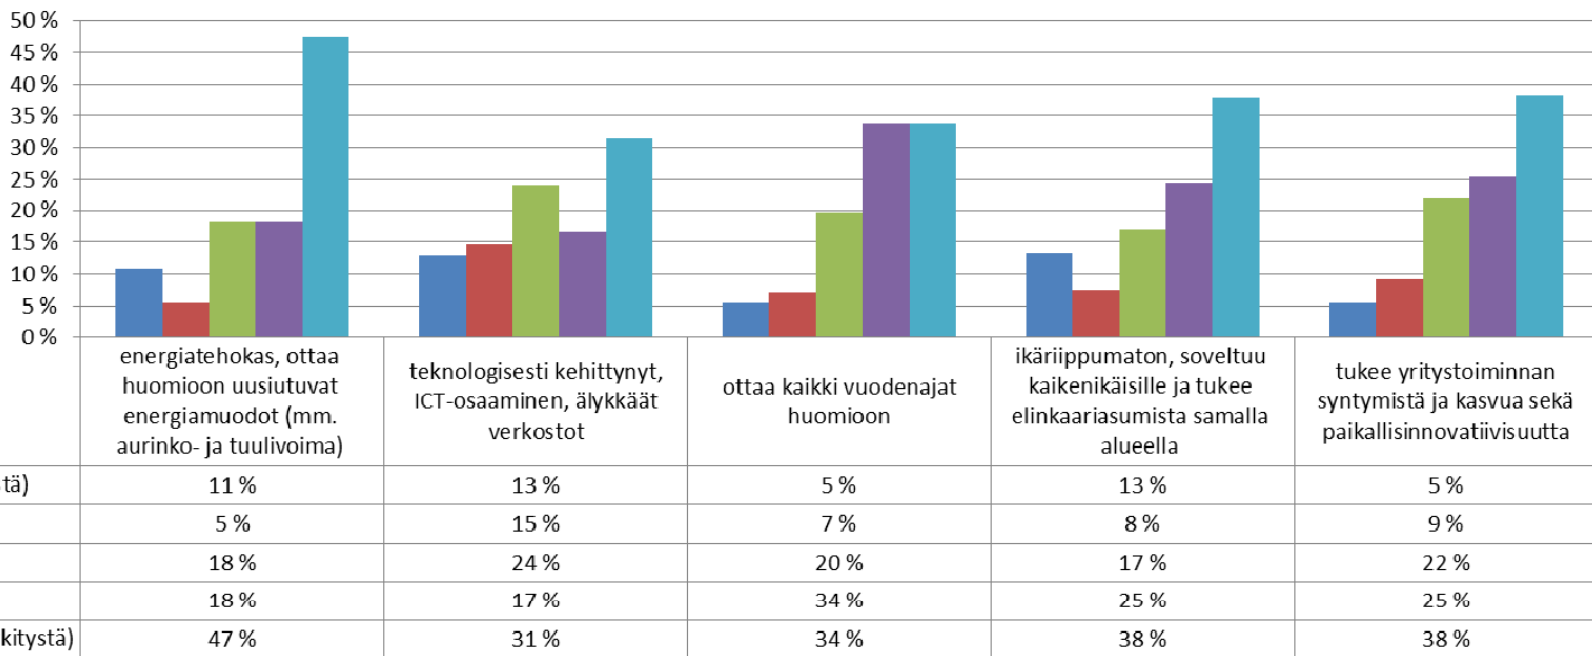

Kysely UBI-näytöillä

UBI-näytöillä olleeseen kyselyyn saatiin yhteensä 124 vastaajaa ja 1758 jätettyä vastausta. Kysely toteutettiin 15:llä Oulun kaupungin alueella sijaitsevalla UBI-kosketusnäytöllä 15.4.-12.5.2013 välisenä aikana. Suosituimmat vastauspaikat olivat Oulun uimahalli (33 vastaajaa) ja Rotuaari (14 vastaajaa). Kyselystä tiedotettiin näytöissä pyörivän mainospotin avulla. Lisäksi tehtiin täsmärekrytointia ja hyödynnettiin Facebookia tiedotuksessa.

Millainen on houkutteleva kaupungin osa?

Millainen on houkutteleva kaupunginosa?

Millainen on houkutteleva kaupungin osa?

Millainen on houkutteleva kaupunginosa?

Millainen on houkutteleva kaupungin osa?

Millainen on houkutteleva kaupunginosa?

Millainen on houkutteleva kaupungin osa?

Millainen on houkutteleva kaupunginosa?

	tukee ruohonjuuritason toimintaa ja omalähtöisiä ideoita	kansainvälinen	rohkean kokeileva ja uudistava, pohjoisen pallonpuoliskon edelläkävijä	ympäristössä on paljon taitetta, joka aktivoi myös ympäristössä liikkujia osallistumaan	suunnittelun ohessa kehitetään ja testataan uusia asioita
■ 1 (ei merkitystä)	11 %	11 %	7 %	11 %	13 %
■ 2	9 %	19 %	15 %	11 %	15 %
■ 3	13 %	22 %	20 %	36 %	17 %
■ 4	31 %	19 %	26 %	13 %	17 %
■ 5 (paljon merkitystä)	36 %	30 %	31 %	28 %	38 %