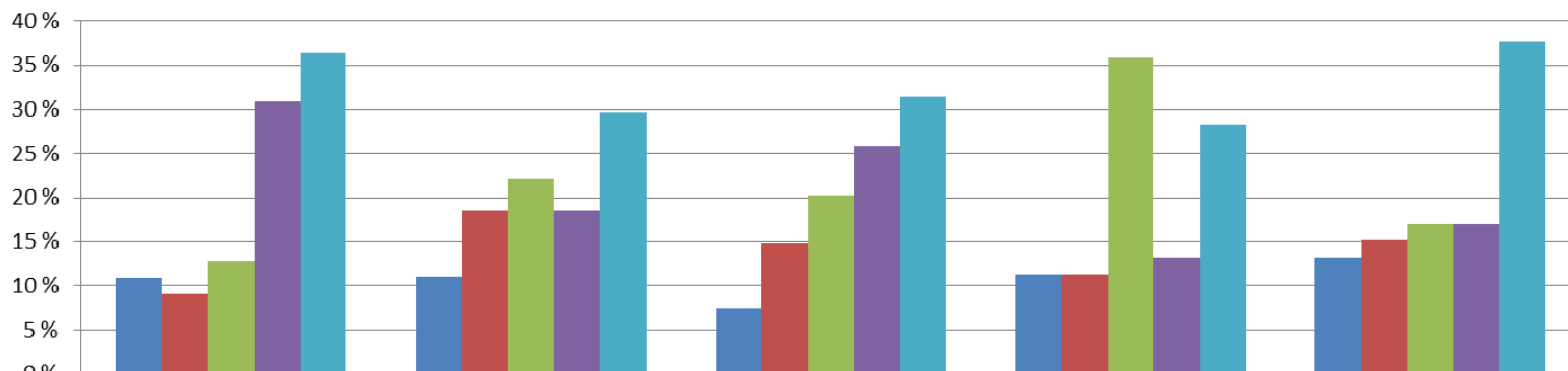

Kysely UBI-näytöillä

UBI-näytöillä olleeseen kyselyyn saatiin yhteensä 124 vastaajaa ja 1758 jätettyä vastausta. Kysely toteutettiin 15:llä Oulun kaupungin alueella sijaitsevalla UBI-kosketusnäytöllä 15.4.-12.5.2013 välisenä aikana. Suosituimmat vastauspaikat olivat Oulun uimahalli (33 vastaajaa) ja Rotuaari (14 vastaajaa). Kyselystä tiedotettiin näytöissä pyörivän mainospotin avulla. Lisäksi tehtiin täsmärekrytointia ja hyödynnettiin Facebookia tiedotuksessa.

Millainen on houkutteleva kaupungin osa?

Millainen on houkutteleva kaupunginosa?

Millainen on houkutteleva kaupungin osa?

Millainen on houkutteleva kaupunginosa?

Millainen on houkutteleva kaupungin osa?

Millainen on houkutteleva kaupunginosa?

Millainen on houkutteleva kaupungin osa?

Millainen on houkutteleva kaupunginosa?

	tukee ruohonjuuritason toimintaa ja omalähtöisiä ideoita	kansainvälinen	rohkean kokeileva ja uudistava, pohjoisen pallonpuoliskon edelläkävijä	ympäristössä on paljon taitetta, joka aktivoi myös ympäristössä liikkujia osallistumaan	suunnittelun ohessa kehitetään ja testataan uusia asioita
■ 1 (ei merkitystä)	11 %	11 %	7 %	11 %	13 %
■ 2	9 %	19 %	15 %	11 %	15 %
■ 3	13 %	22 %	20 %	36 %	17 %
■ 4	31 %	19 %	26 %	13 %	17 %
■ 5 (paljon merkitystä)	36 %	30 %	31 %	28 %	38 %