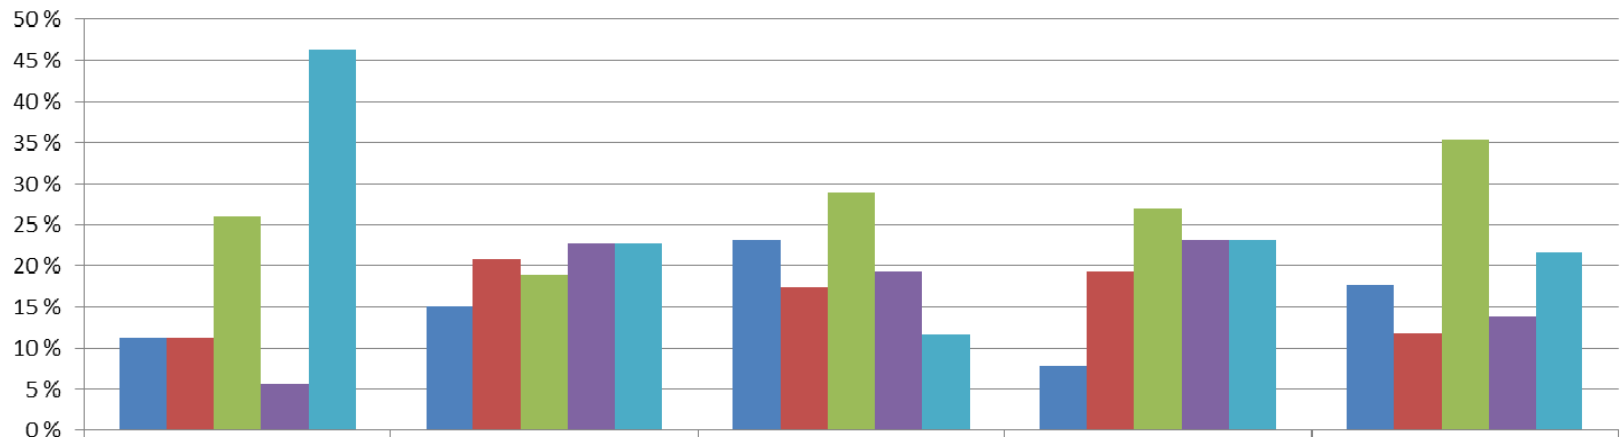

Mikä talvisessa kaupungissa ärsyttää sinua?

Mikä talvisessa kaupungissa ärsyttää sinua?

Ärsyttämisen taso	liian kylmä - lisää suojaavia tiloja	liikaa lunta	liian vähän lunta	lumen tippumisvaara katoilta	liian vähän ihmisiä liikkeellä
1 (ei ärsytä)	11 %	15 %	23 %	8 %	18 %
2	11 %	21 %	17 %	19 %	12 %
3	26 %	19 %	29 %	27 %	35 %
4	6 %	23 %	19 %	23 %	14 %
5 (ärsyttää paljon)	46 %	23 %	12 %	23 %	22 %