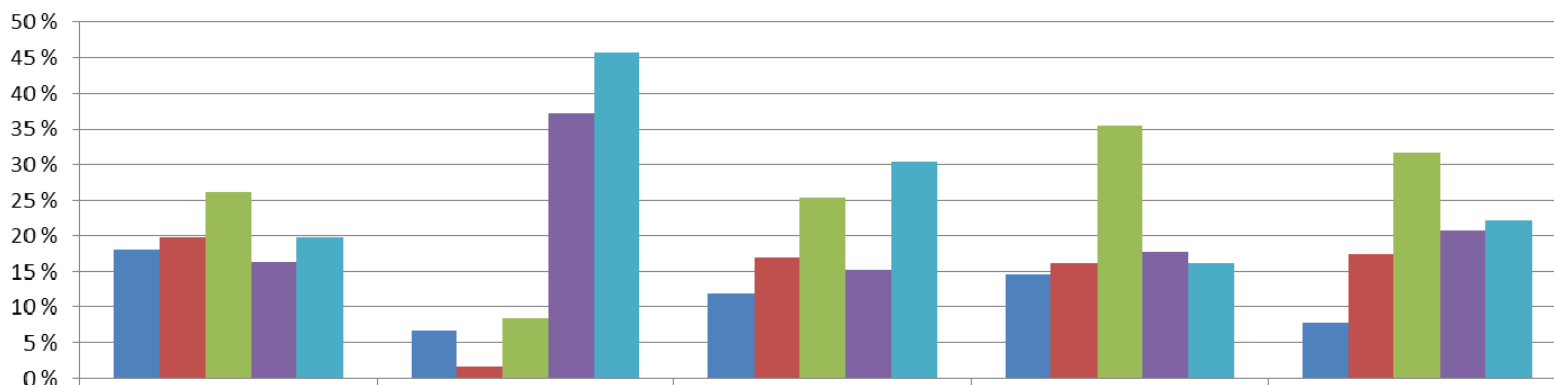

Kysely UBI-näytöillä

UBI-näytöillä olleeseen kyselyyn saatiin yhteensä 124 vastaajaa ja 1758 jätettyä vastausta. Kysely toteutettiin 15:llä Oulun kaupungin alueella sijaitsevalla UBI-kosketusnäytöllä 15.4.-12.5.2013 välisenä aikana. Suosituimmat vastauspaikat olivat Oulun uimahalli (33 vastaajaa) ja Rotuaari (14 vastaajaa). Kyselystä tiedotettiin näytöissä pyörivän mainospotin avulla. Lisäksi tehtiin täsmärekrytointia ja hyödynnettiin Facebookia tiedotuksessa.

Millainen on houkutteleva kaupungin osa?

Millainen on houkutteleva kaupunginosa?

Millainen on houkutteleva kaupungin osa?

Millainen on houkutteleva kaupunginosa?

Millainen on houkutteleva kaupungin osa?

Millainen on houkutteleva kaupunginosa?

Millainen on houkutteleva kaupungin osa?

Millainen on houkutteleva kaupunginosa?

	tukee ruohonjuuritason toimintaa ja omalähtöisiä ideoita	kansainvälinen	rohkean kokeileva ja uudistava, pohjoisen pallonpuoliskon edelläkävijä	ympäristössä on paljon taitetta, joka aktivoi myös ympäristössä liikkujia osallistumaan	suunnittelun ohessa kehitetään ja testataan uusia asioita
■ 1 (ei merkitystä)	11 %	11 %	7 %	11 %	13 %
■ 2	9 %	19 %	15 %	11 %	15 %
■ 3	13 %	22 %	20 %	36 %	17 %
■ 4	31 %	19 %	26 %	13 %	17 %
■ 5 (paljon merkitystä)	36 %	30 %	31 %	28 %	38 %