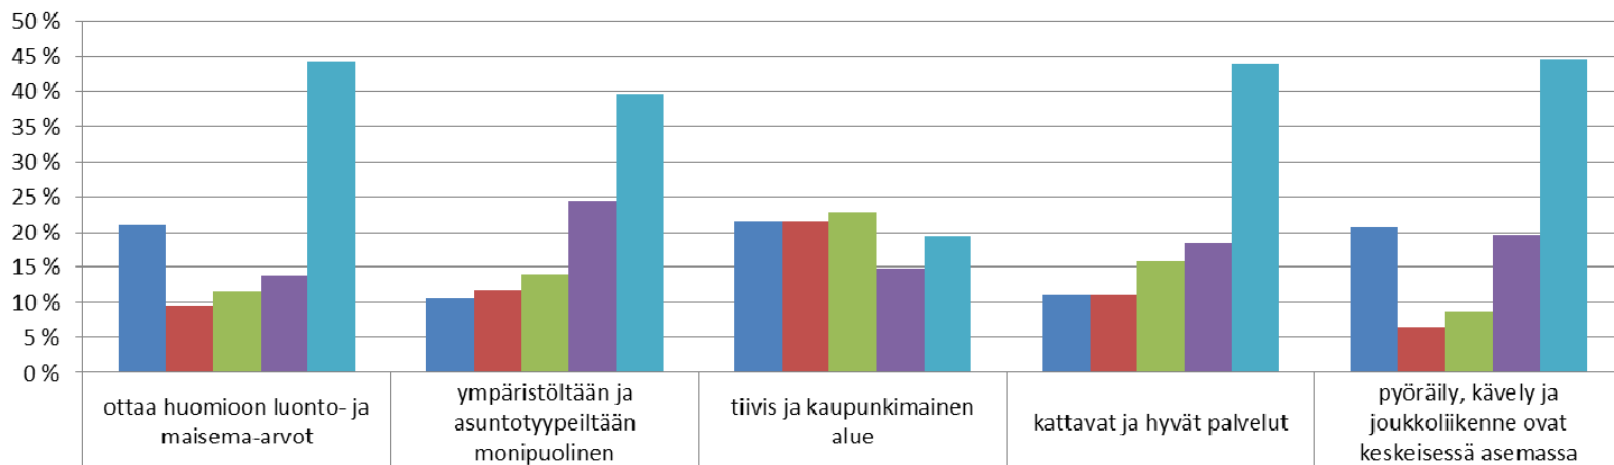

Kysely UBI-näytöillä

UBI-näytöillä olleeseen kyselyyn saatiin yhteensä 124 vastaajaa ja 1758 jätettyä vastausta. Kysely toteutettiin 15:llä Oulun kaupungin alueella sijaitsevalla UBI-kosketusnäytöllä 15.4.-12.5.2013 välisenä aikana. Suosituimmat vastauspaikat olivat Oulun uimahalli (33 vastaajaa) ja Rotuaari (14 vastaajaa). Kyselystä tiedotettiin näytöissä pyörivän mainospotin avulla. Lisäksi tehtiin täsmärekrytointia ja hyödynnettiin Facebookia tiedotuksessa.

Millainen on houkutteleva kaupungin osa?

Millainen on houkutteleva kaupunginosa?

Millainen on houkutteleva kaupungin osa?

Millainen on houkutteleva kaupunginosa?

Millainen on houkutteleva kaupungin osa?

Millainen on houkutteleva kaupunginosa?

Millainen on houkutteleva kaupungin osa?

Millainen on houkutteleva kaupunginosa?

	tukee ruohonjuuritason toimintaa ja omalähtöisiä ideoita	kansainvälinen	rohkean kokeileva ja uudistava, pohjoisen pallonpuoliskon edelläkävijä	ympäristössä on paljon taitetta, joka aktivoi myös ympäristössä liikkujia osallistumaan	suunnittelun ohessa kehitetään ja testataan uusia asioita
■ 1 (ei merkitystä)	11 %	11 %	7 %	11 %	13 %
■ 2	9 %	19 %	15 %	11 %	15 %
■ 3	13 %	22 %	20 %	36 %	17 %
■ 4	31 %	19 %	26 %	13 %	17 %
■ 5 (paljon merkitystä)	36 %	30 %	31 %	28 %	38 %