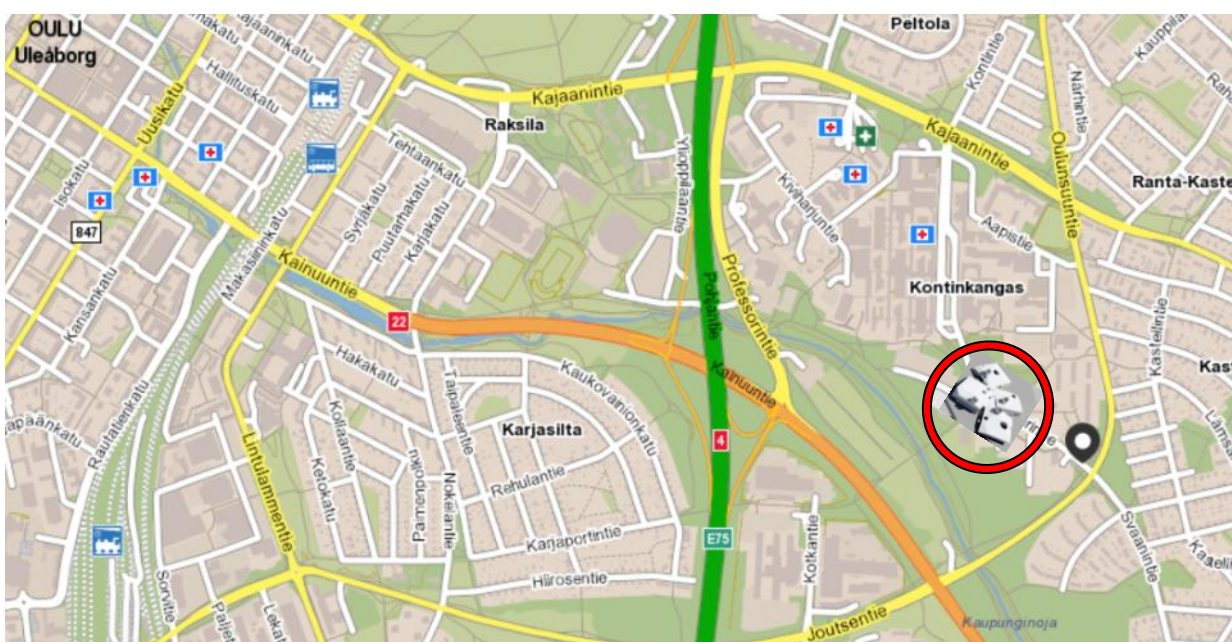

4. KARTTA JA POISTUMISTIET

Kastellin monitoimitalo
Sairaalanrinne 5
90220 Oulu

▲ Sisäänkäynti ▲ Poistumisreitti

I. KRS

2. KRS