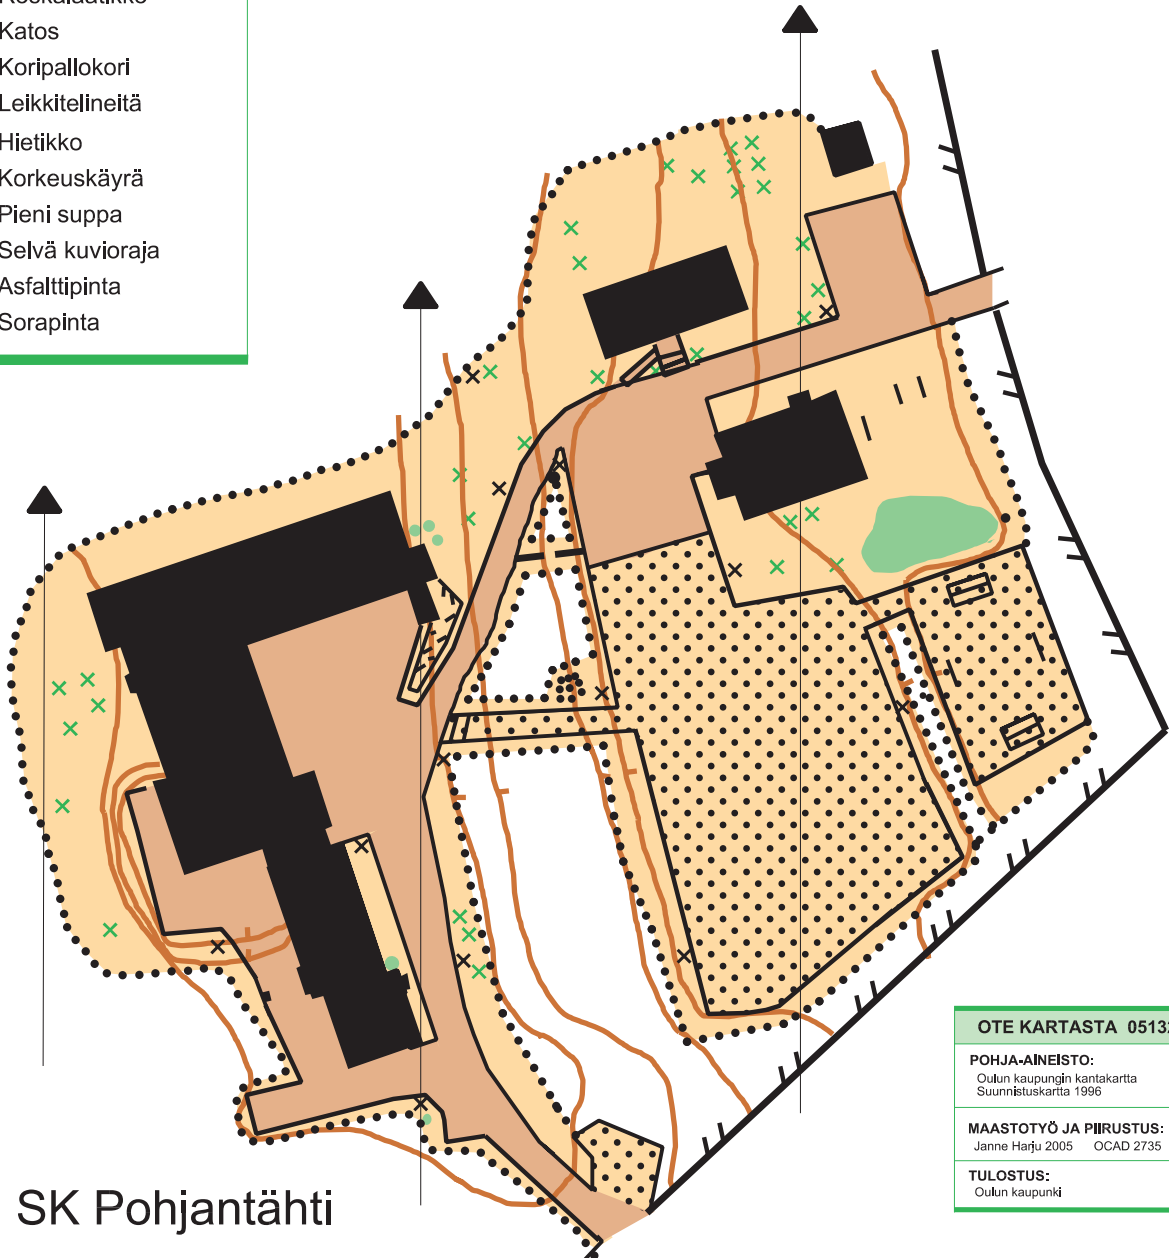

PIHAKARTTA

MADEKOSKEN KOULU

OULU

1:1000 / 1m

KARTTAMERKKEJÄ

- Kivi
- ▲ Kivikko
- ☐ Nurmikko
- ◀ Pensas
- × Yksittäinen puu
- ✗ Muurahaispesä
- └ Aita
- Lipputanko
- × Lyhty-/valopylväs
- ◀ Roskalaatikko
- ◀ Katos
- └ Koripallokori
- ◀ Leikkilaineitä
- ◀ Hietikko
- ~ Korkeuskäyrä
- ◀ Pieni suppa
- ◌ Selvä kuvioraja
- ◀ Asfalttipinta
- ◀ Sorapinta

KARTAN MITTAKAAVA
1:1000
KORKEUSKÄYRÄVÄLI
1 m

OTE KARTASTA 051325

POHJA-AINEISTO:
Oulun kaupungin kantakartta
Suunnistuskartta 1996

MAASTÖTYÖ JA PIIRUSTUS:
Janne Harju 2005 OCAD 2735

TULOSTUS:
Oulun kaupunki