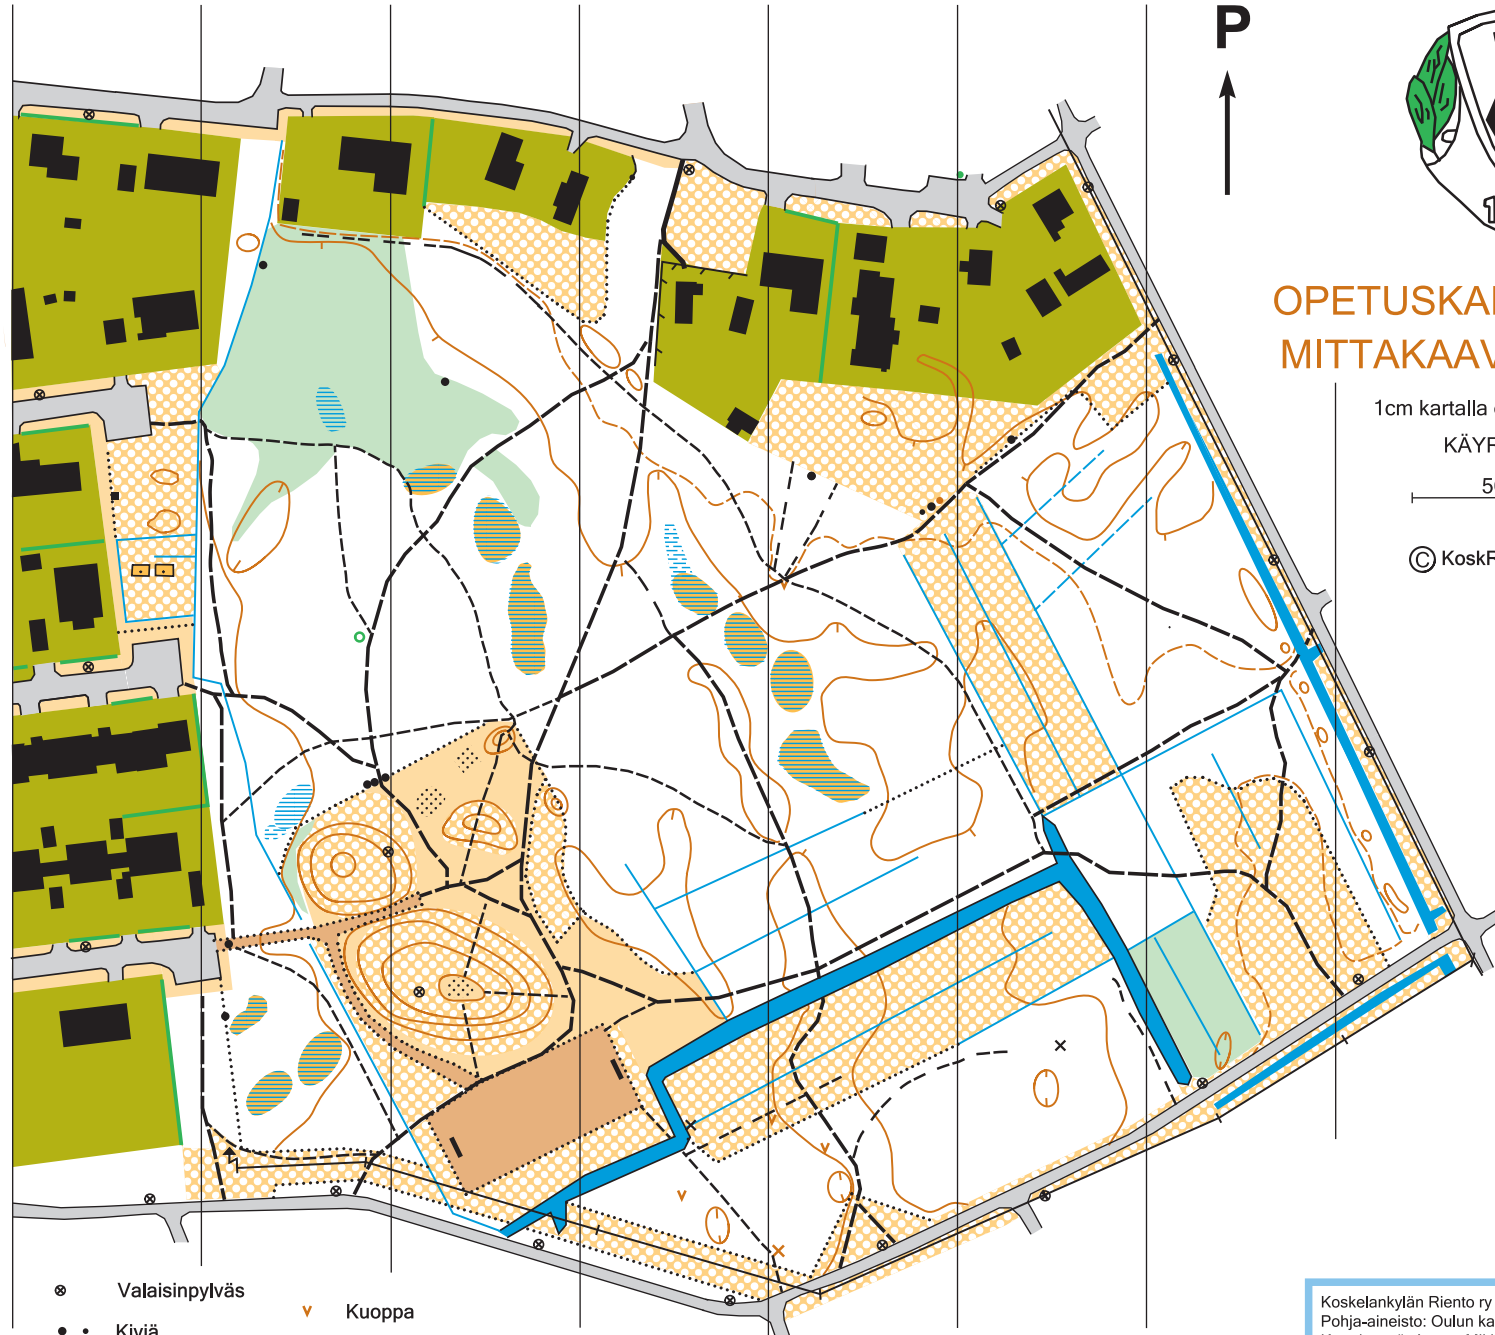

KARTTAMERKKEJÄ:

-  Asfalttialue
-  Avoin alue
-  Puoliavoin alue
-  Sorapintainen alue
-  Hidastava metsä
-  Piha-alue
-  Hietikko
-  Suo, kosteikko
-  Rakennus
-  Oja, iso
-  Oja, pieni
-  Kiviaita
-  Polku
-  Pieni polku
-  Heikko polku
-  Korkeuskäyrä
-  Sähkölinja
-  Pensasaita
-  Aita
-  Maastokuvioraja

-  Valaisinpylväs
-  Kiviä
-  Kumpare
-  Kuoppa
-  Erikoiskohde

HEIKKELIININPUISTO

OPETUSKARTTA 2006 MITTAKAAVA 1: 2 000

1cm kartalla on 20m maastossa

KÄYRÄVÄLI 1M

50 m

© KoskRi

Koskelankylän Riento ry suunnistuskartta nro 100.
Pohja-aineisto: Oulun kaupungin kantakartta 1:1000
Kartoitustyö: Antero Mikkonen, Juho Mikkonen 10/2005
ATK-piirto: Erkki Martikainen 2/2006 OCAD 2945