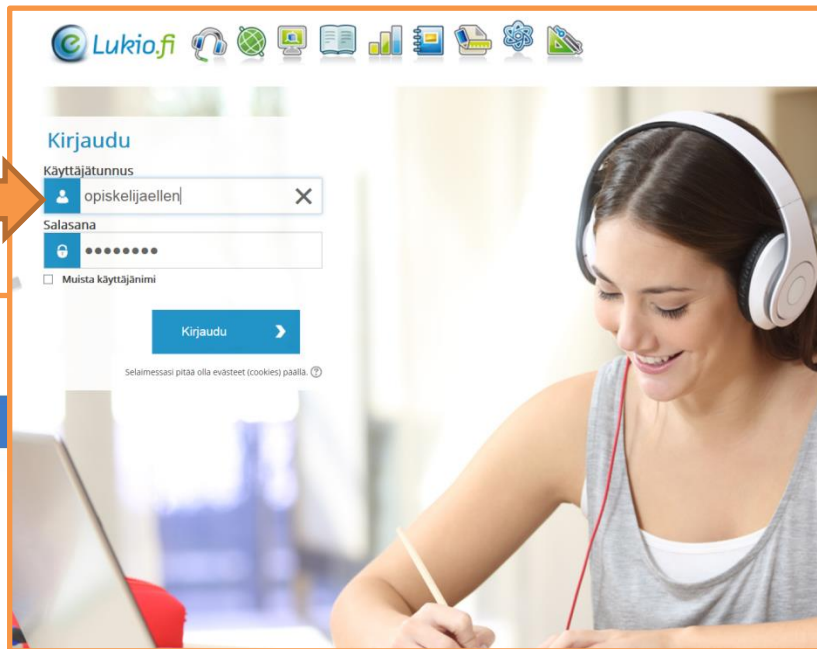

# Kirjaudu Moodleen omilla tunnuksillasi

The image shows the Moodle login page. At the top left is the 'Lukio.fi' logo. Below it is a blue navigation bar with a home icon. A green vertical bar on the left is labeled 'Navigointi'. The main content area starts with 'Tervetuloa opiskelemaan!' followed by a grid of icons for 'eLukio', 'Päivälukiot', 'Oulun aikuislukio', and 'TVT-tutorointi'. Below this is a 'Sivuston uutiset' section with a post from 'Uudistunut Moodle' by 'Nissinen Ellen' dated '8 elokuu 2016, 16:37'. The post text says: 'Hei! Moodle on nyt saanut nyt uuden ilmeen! Pientä säätöä ja päivitystä tehdään vielä tämän viikon aikana. Mukavaa alkanutta lukuvuotta kaikille! Ellen N.' A 'Tilaa tämä keskustelualue' link is on the right. An inset in the top right shows a close-up of the login form with fields for 'Käyttäjätunnus' (username: opiskelijaellen) and 'Salasana' (password), a 'Kirjaudu' button, and a 'Muista käyttäjänimi' checkbox. A note at the bottom of the inset says 'Selaimessasi pitää olla evästeet (cookies) paalla.'