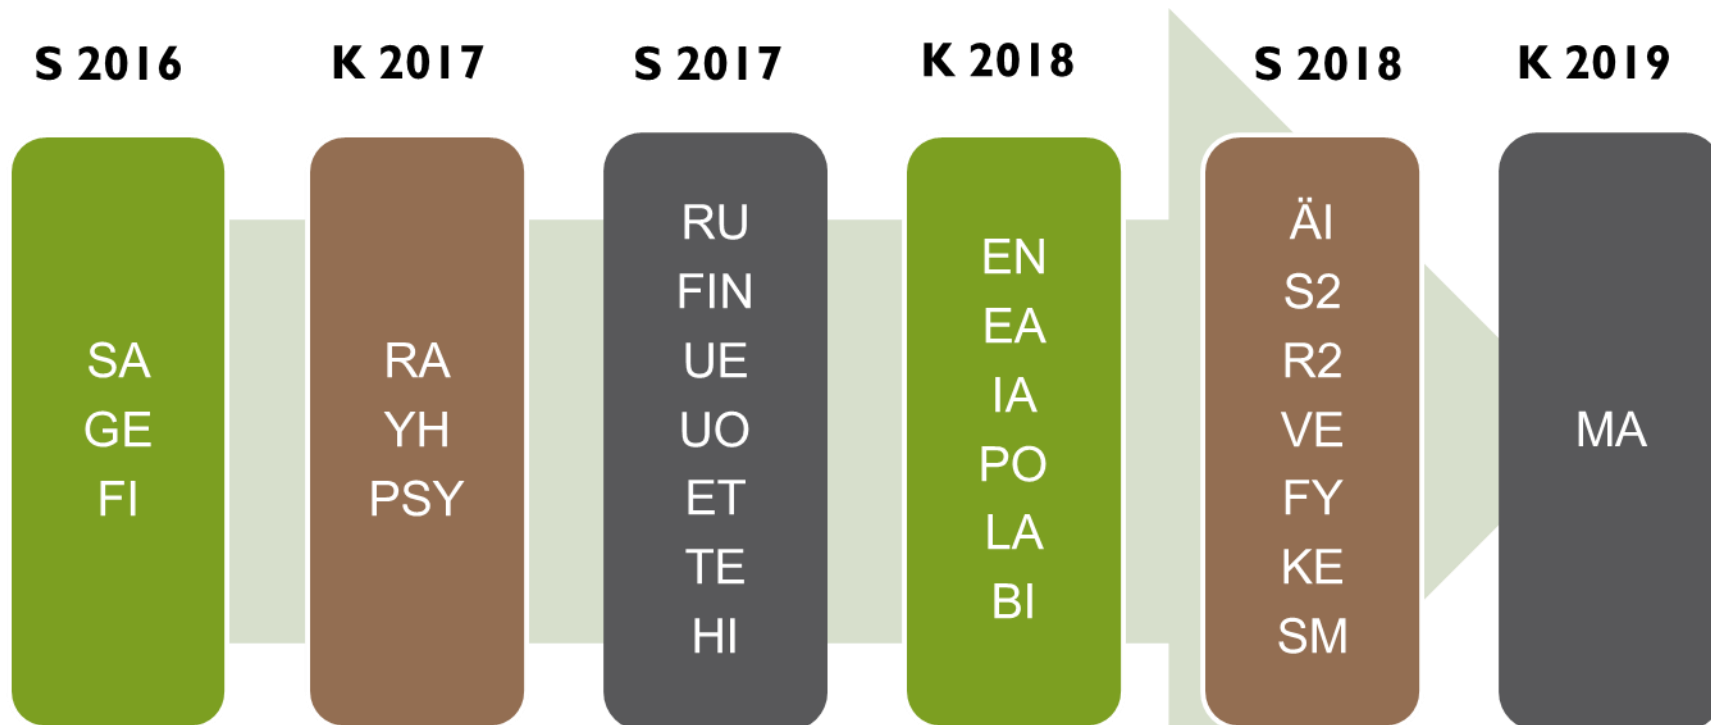

Oulu Capital
of Northern
Scandinavia

Ylioppilastutkinto

Oulun seudun ammattiopiston kotiväenilta
Panu Kela

OULU

 **OULUN
AIKUISKOLUKIO**

Sähköinen ylioppilaskoe

- vaiheittain vuodesta syksystä 2016
- asiasta tiedotetaan www.ylioppilastutkinto.fi – sivustolla ja tarkempia tietoja www.digabi.fi -sivustolla
- kouluissa edetään verkko-opetuksen kehittämisessä oman suunnitelman mukaisesti
 - verkon hyödyntäminen (Moodle)
 - verkkokokeet (eLukiossa noin 60% verkkokokeita)
 - Abitti-järjestelmällä (sähköisen ylioppilaskokeen järjestelmä) tehdyt kokeet kurssikokeina ja kurssin aikana osakokeina
- Ensimmäiset ylioppilaskokeet tehty sähköisenä tänä syksynä

Sähköisten kokeiden aikataulu

Välineet kokeen aikana

Ylioppilaskoe 2016 alkaen

Ylppärissä ennallaan

- Kokeen kesto edelleen 6h
- Sisältö lukion opetussuunnitelmien perusteista (2003)
- Kurssi- ja oppiainerajoja ylittävät tehtävät mahdollisia
- Vastauksia saa luonnostella
- Yhdenaikaisuus ym. reunaehdot