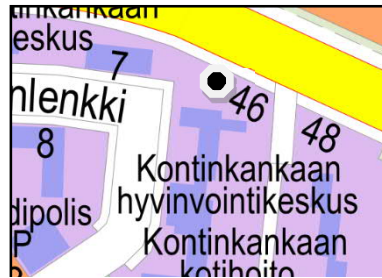

Kuntavaalit, vaalimainospaikat suuralueittain 2021

1 Keskusta

1 Kauppatori, Kaarlenväylä

2 Otto Karhin puisto

3 Raksilan marketit,
Kajaanintie

4 Nuottasaaren koulu,
Isokatu

2 Höyhtyä

5 Leevi Madetojan katu

3 Oulunsuu

6 Kajaanintie, Kontinkankaan
kohdalla

4 Kaukovainio

7 Hiirihaukantie ja
Merikotkantien risteys

6 Kaakkuri

8 Kaakkurin ostoskeskuksen
alue

7 Maikkula

9 Maikkulanraitti

8 Tuira

10 Valtatien ja Tuirantien
risteys

9 Puolivälinkangas

11 Välivainion K-Supermarket

10 Koskela

12 Koskelantien ja Venhotien
risteys

11 Pateniemi

13 Tervakukkatien ja Koisotien
risteys