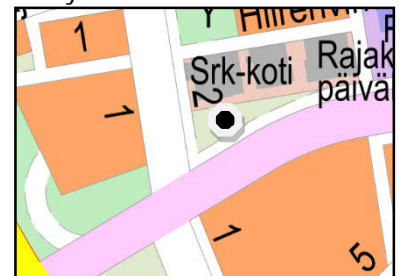

Kuntavaalit, vaalimainospaikat suuralueittain 2021

1 Keskusta

1 Kauppatori, Kaarlenväylä

2 Otto Karhin puisto

3 Raksilan marketit,
Kajaanintie

4 Nuottasaaren koulu,
Isokatu

2 Höyhtyä

5 Leevi Madetojan katu

3 Oulunsuu

6 Kajaanintie, Kontinkankaan
kohdalla

4 Kaukovainio

7 Hiirihaukantie ja
Merikotkantien risteys

6 Kaakkuri

8 Kaakkurin ostoskeskuksen
alue

7 Maikkula

9 Maikkulanraitti

8 Tuira

10 Valtatien ja Tuirantien
risteys

9 Puolivälinkangas

11 Välivainion K-Supermarket

10 Koskela

12 Koskelantien ja Venhotien
risteys

11 Pateniemi

13 Tervakukkatien ja Koisotien
risteys

12 Kaijonharju

14 Linnanmaan Prisman alue

17 Hiukkavaara

19 Saarela, Yrjö Saarelan tie

31 Jääli

23 Jäälintie, Jäälihallin kohdalla

15 Ideaparkin alue

20 Haukipudas