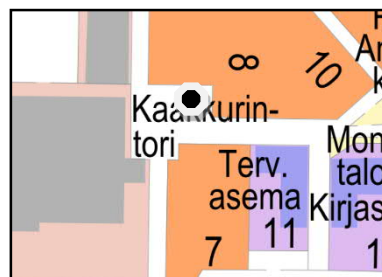

Kuntavaalit, vaalimainospaikat suuralueittain 2021

1 Keskusta

1 Kauppatori, Kaarlenväylä

2 Otto Karhin puisto

3 Raksilan marketit,
Kajaanintie

4 Nuottasaaren koulu,
Isokatu

2 Höyhtyä

5 Leevi Madetojan katu

3 Oulunsuu

6 Kajaanintie, Kontinkankaan
kohdalla

4 Kaukovainio

7 Hiirihaukantie ja
Merikotkantien risteys

6 Kaakkuri

8 Kaakkurin ostoskeskuksen
alue

7 Maikkula

9 Maikkulanraitti

8 Tuira

10 Valtatien ja Tuirantien
risteys

9 Puolivälinkangas

11 Välivainion K-Supermarket

10 Koskela

12 Koskelantien ja Venhotien
risteys

11 Pateniemi

13 Tervakukkatien ja Koisotien
risteys

12 Kaijonharju

14 Linnanmaan Prisman alue

17 Hiukkavaara

19 Saarela, Yrjö Saarelan tie

31 Jääli

23 Jäälintie, Jäälihallin kohdalla

15 Ideaparkin alue

20 Haukipudas