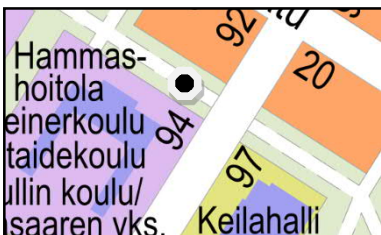

Kuntavaalit, vaalimainospaikat suuralueittain 2021

1 Keskusta

1 Kauppatori, Kaarlenväylä

2 Otto Karhin puisto

3 Raksilan marketit,
Kajaanintie

4 Nuottasaaren koulu,
Isokatu

2 Höyhtyä

5 Leevi Madetojan katu

3 Oulunsuu

6 Kajaanintie, Kontinkankaan
kohdalla

4 Kaukovainio

7 Hiirihaukantie ja
Merikotkantien risteys

6 Kaakkuri

8 Kaakkurin ostoskeskuksen
alue

7 Maikkula

9 Maikkulanraitti

8 Tuira

10 Valtatien ja Tuirantien
risteys

9 Puolivälinkangas

11 Välivainion K-Supermarket

10 Koskela

12 Koskelantien ja Venhotien
risteys

11 Pateniemi

13 Tervakukkatien ja Koisotien
risteys

12 Kaijonharju

14 Linnanmaan Prisman alue

17 Hiukkavaara

19 Saarela, Yrjö Saarelan tie

31 Jääli

23 Jäälintie, Jäälihallin kohdalla

15 Ideaparkin alue

20 Haukipudas