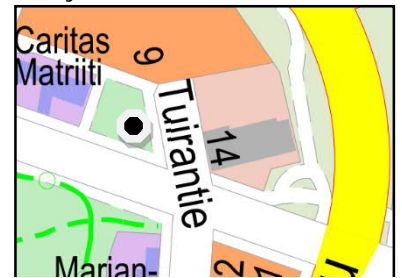

Kuntavaalit, vaalimainospaikat suuralueittain 2021

1 Keskusta

1 Kauppatori, Kaarlenväylä

2 Otto Karhin puisto

3 Raksilan marketit,
Kajaanintie

4 Nuottasaaren koulu,
Isokatu

2 Höyhtyä

5 Leevi Madetojan katu

3 Oulunsuu

6 Kajaanintie, Kontinkankaan
kohdalla

4 Kaukovainio

7 Hiirihaukantie ja
Merikotkantien risteys

6 Kaakkuri

8 Kaakkurin ostoskeskuksen
alue

7 Maikkula

9 Maikkulanraitti

8 Tuira

10 Valtatien ja Tuirantien
risteys

9 Puolivälinkangas

11 Välivainion K-Supermarket

10 Koskela

12 Koskelantien ja Venhotien
risteys

11 Pateniemi

13 Tervakukkatien ja Koisotien
risteys

12 Kaijonharju

14 Linnanmaan Prisman alue

17 Hiukkavaara

19 Saarela, Yrjö Saarelan tie

31 Jääli

23 Jäälintie, Jäälihallin kohdalla

15 Ideaparkin alue

20 Haukipudas