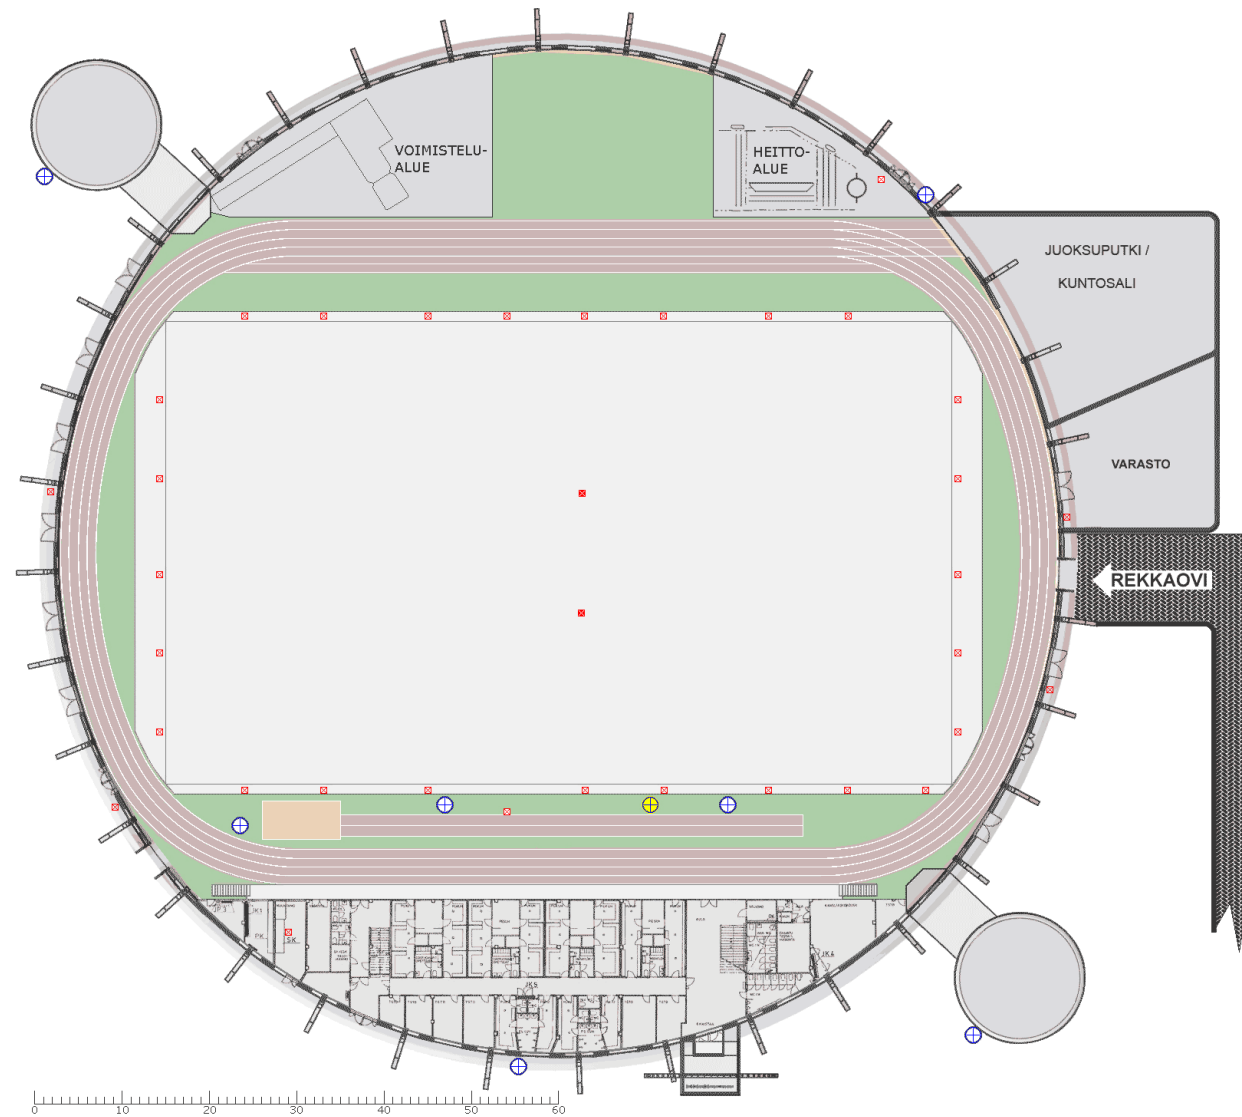

OULUHALLI

OULUHALLINTIE 20

Raksilan liikuntapuistossa sijaitseva Ouluhalli on monitoimihalli urheilu- ja tapahtumakäyttöön. Ouluhallissa on käynnissä peruskorjaus- ja laajennushanke, joka valmistuu 2020. Lähes 8 000 m²:n laajennuksen myötä telinevoimistelu saa laajennusosasta uudet tilat käyttöönsä. Lisäksi uusi iso aulatila, uudistetut wc-tilat sekä ensimmäiseen kerroksen ravintolatoiminta parantavat Ouluhallin palvelutasoa.

Pinta-alat, pinnat ja rakenteet

- Pinta-ala: 6500 m² tapahtuma-alue
- Hallin halkaisija on 115 m, korkeus 24 m ja kokonais pinta-ala 12 000 m²
- Hallin tilavuus 161 000 m³
- Lattiamateriaalina on Novotan
- 830 istumapaikkaa kiinteässä katsomossa, 700 paikkaa lisäkatsomossa ja lisäksi 3600 tuolia
- 100 cm korkuinen esiintymislava n. 100 m²

Teleyhteydet

Sovittava teleoperaattorin kanssa.

Perusvuokra ja käyttö hinnasto

 40 €/h, [Liikuntapalvelujen hinnasto](#)

OULU

Oulu Capital
of Northern
Scandinavia 

OULUHALLI

VALMISTUMISAIKA	1.7.1986
TILAVUUS	161.000m ³
KEHÄN HALKAISIJA	115 metriä
SISÄTILAN KORKEUS	24 metriä
HALLIIN SOPII	7000 henkeä
VALAISTUSTEHO	800 lux`ia
LÄMPÖTILA	+18°
JALKAPALLOKENTTÄ JAEATTAVISSA 3 OSAAN	90 x 53 m
JUOKSURADAN PITUUS 4 RATAA	304 metriä
KATSOMO	800
TELESKOOPPIKATSOMOT YHTEENSÄ n.1500	700 (7kpl)
TUOLEJA	n. 4300
ESIINTYMISLAVA	80m ² (8 x 10)

JUOKSUPUTKI / KUNTOSALI, VOIMISTELU- JA HEITTOALUEET EIVÄT OLE MESSUKÄYTÖSSÄ

■ SÄHKÖKAIVO	63 A	2 KPL
■ SÄHKÖKAIVO	10 A	3 KPL
	16 A	2 KPL
	16 A	1 KPL (Voimavirta)
	32 A	1 KPL (Voimavirta)

⊕ VESI

⊕ VESI + PAINELMA