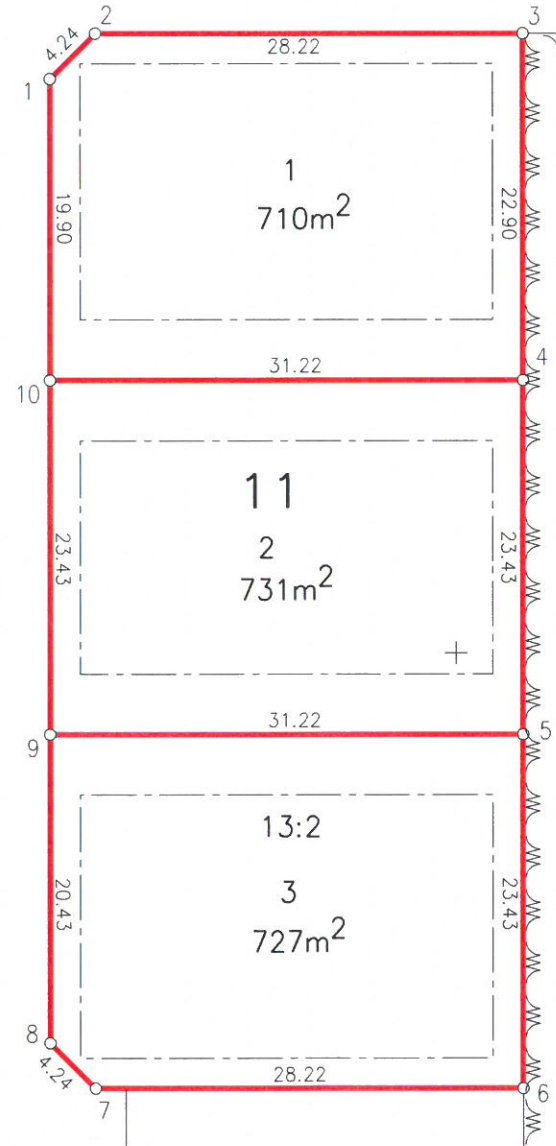

13:2
Jätkärinkankaan-
puisto

KOORDINAATTILUETTELO

N:O	X	Y
1	7213737.933	479973.207
2	7213740.933	479976.207
3	7213740.933	480004.425
4	7213718.033	480004.425
5	7213694.606	480004.425
6	7213671.179	480004.425
7	7213671.179	479976.207
8	7213674.179	479973.207
9	7213694.606	479973.207
10	7213718.033	479973.207

selitys

7213655 480030