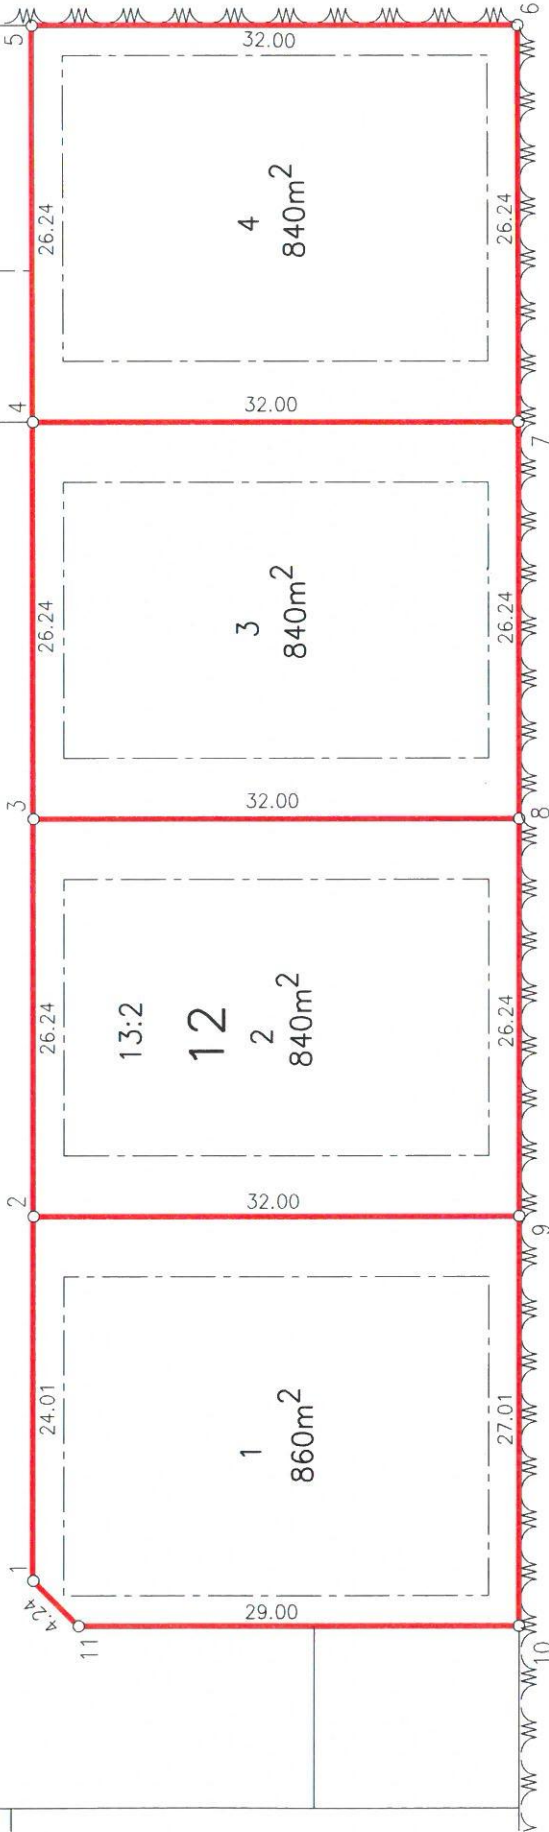

OULU TONTTIKARTTA

Toimitus n:o 2021-159

KARTTAOSA

1:500

KOORDINAATTILUETTELO

selitys

Voimassa oleva asemakaava 24.5.2021 2435	Voimassa oleva tonttijako 16.9.2021 6764	Kaupunginosa 48	Kortteli 12	Tontti 1-4
Karttalehti 212244 et	Piirt. Tark. 4.10.2021	Toimitusinsinööri	Eila Tuomaala	

Merkitty kiinteistörekisteriin **6.10.2021**

Henna Tuuttila
Henna Tuuttila

479885

7213665

13:2

Alokkaanlenkki

+

+

+

Jääkärinkankaanpuisto

13:2

7213600

479885

+

+

+