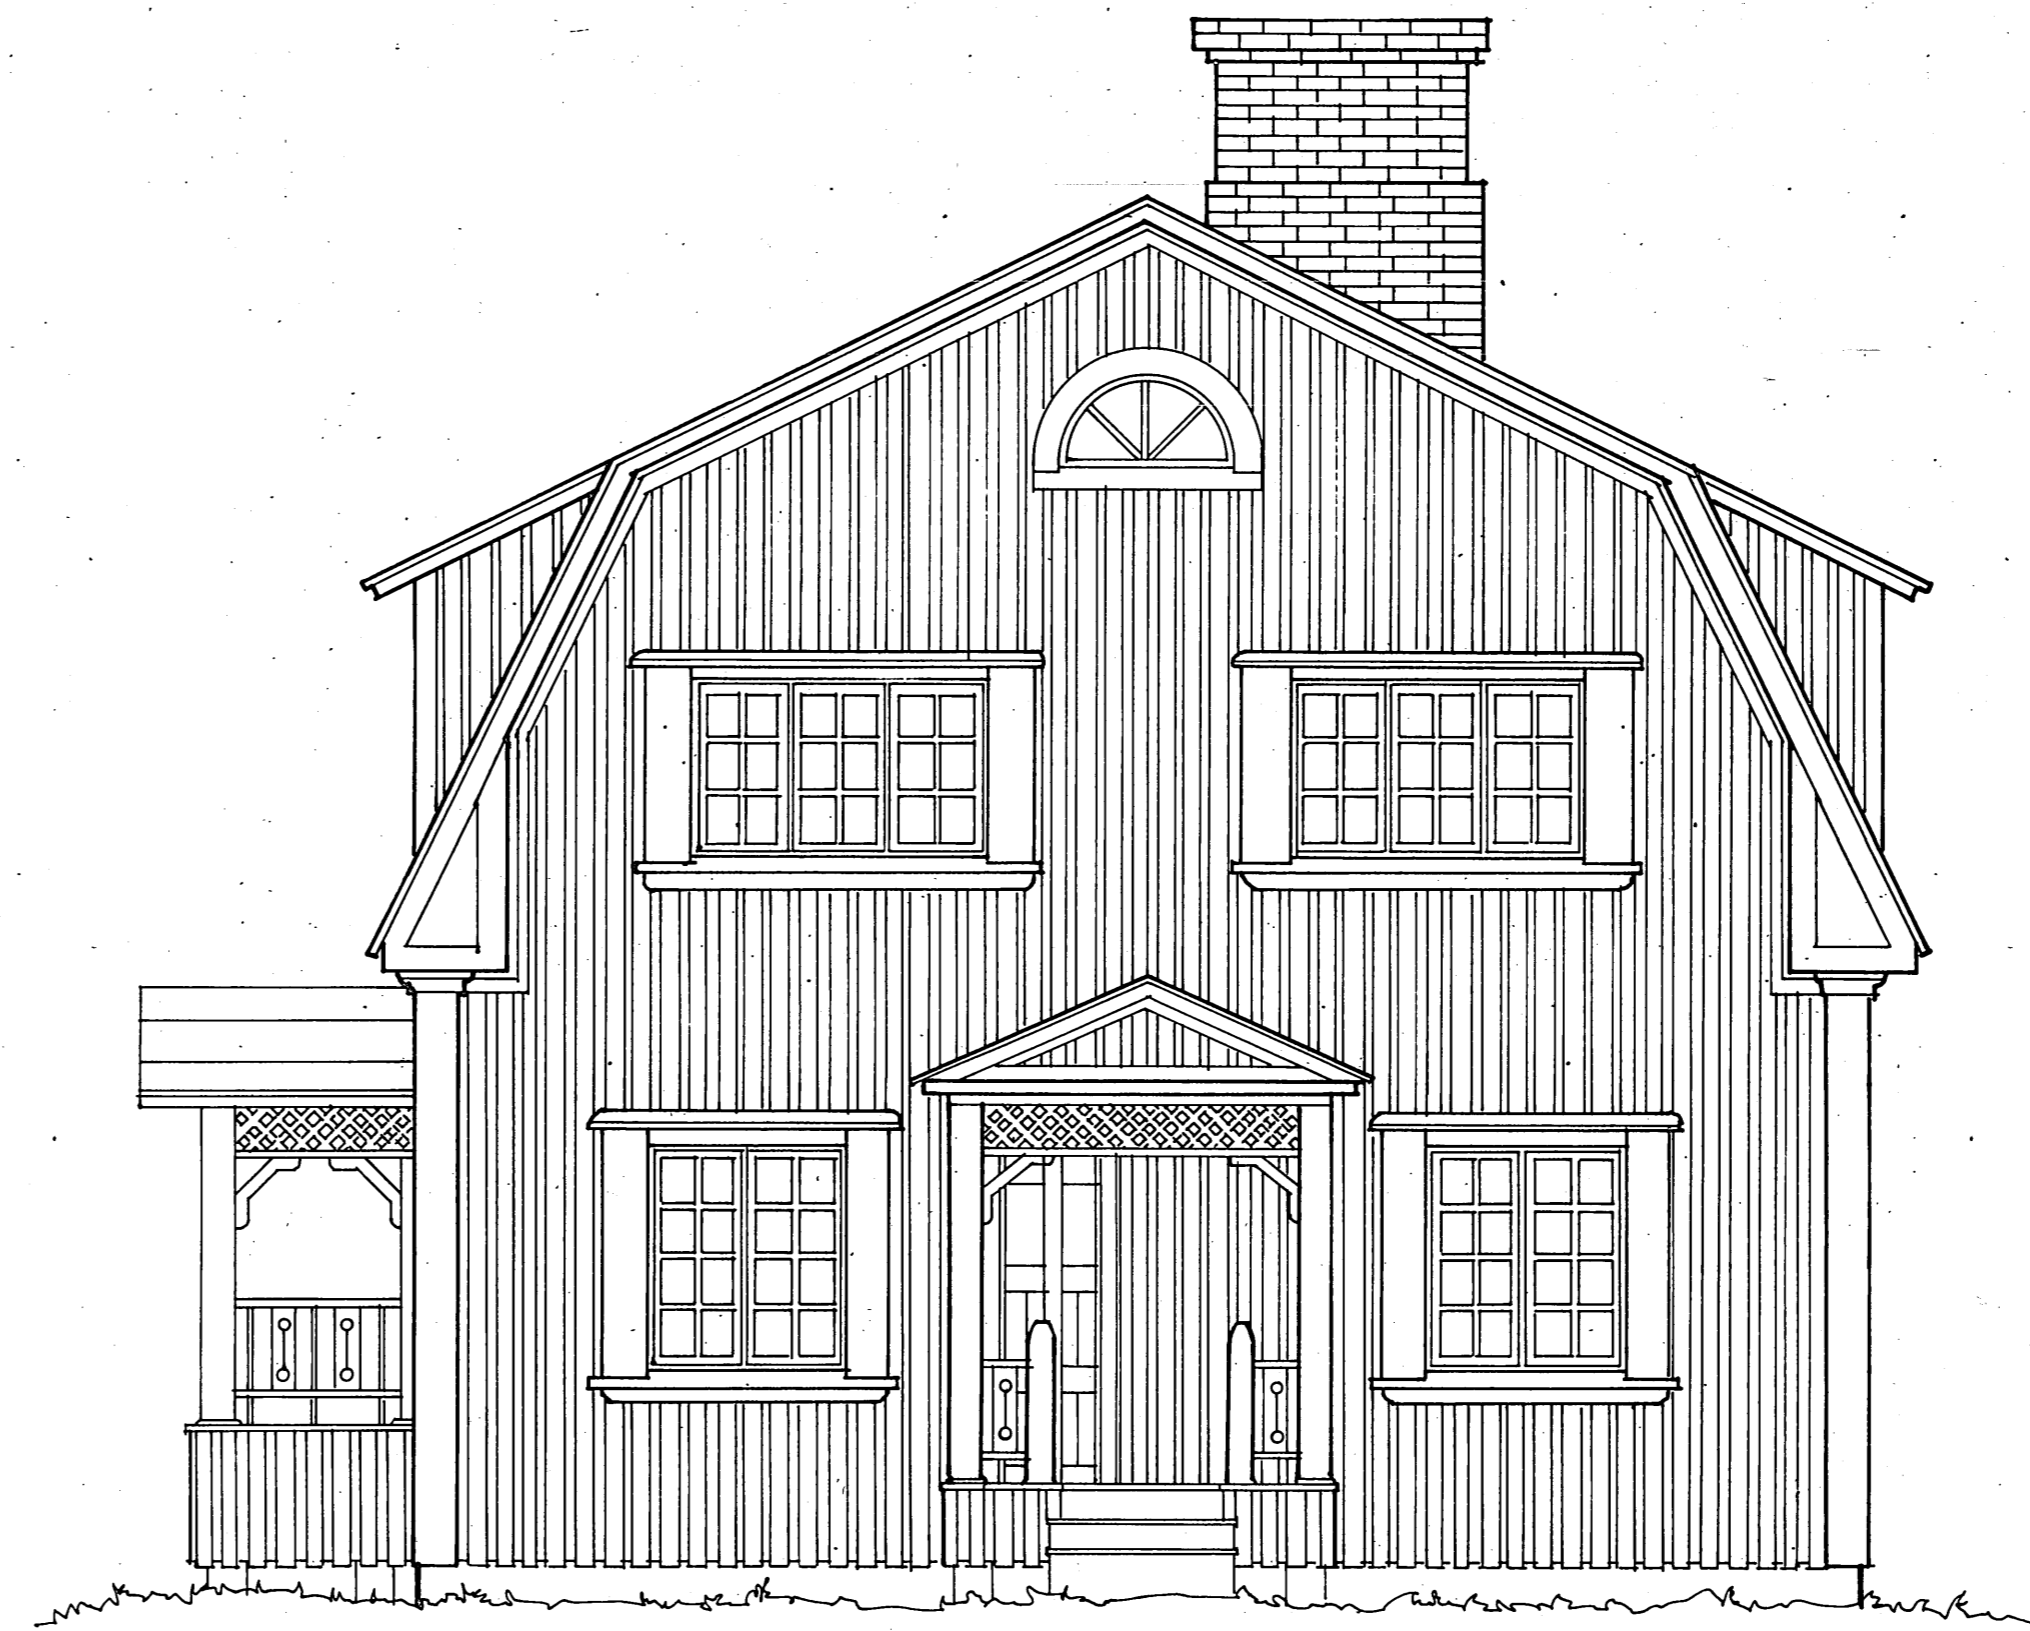

ITÄPÄÄTY 1:50

LÄNSIPÄÄTY 1:50

OULUN YLIOPISTO ARKKITEHTUURIN OSASTO
 ARKKITEHTUURIN HISTORIA II
 MITTAUSPIIRUSTUS, MITATTU 30.10.1988
 PYYDYSKARI, OULUNSALO
 RAKENNUS 8040
 JULKISIVUT ITÄN JA LÄNTEEN 1:50
 OULUSSA 27.11.1989