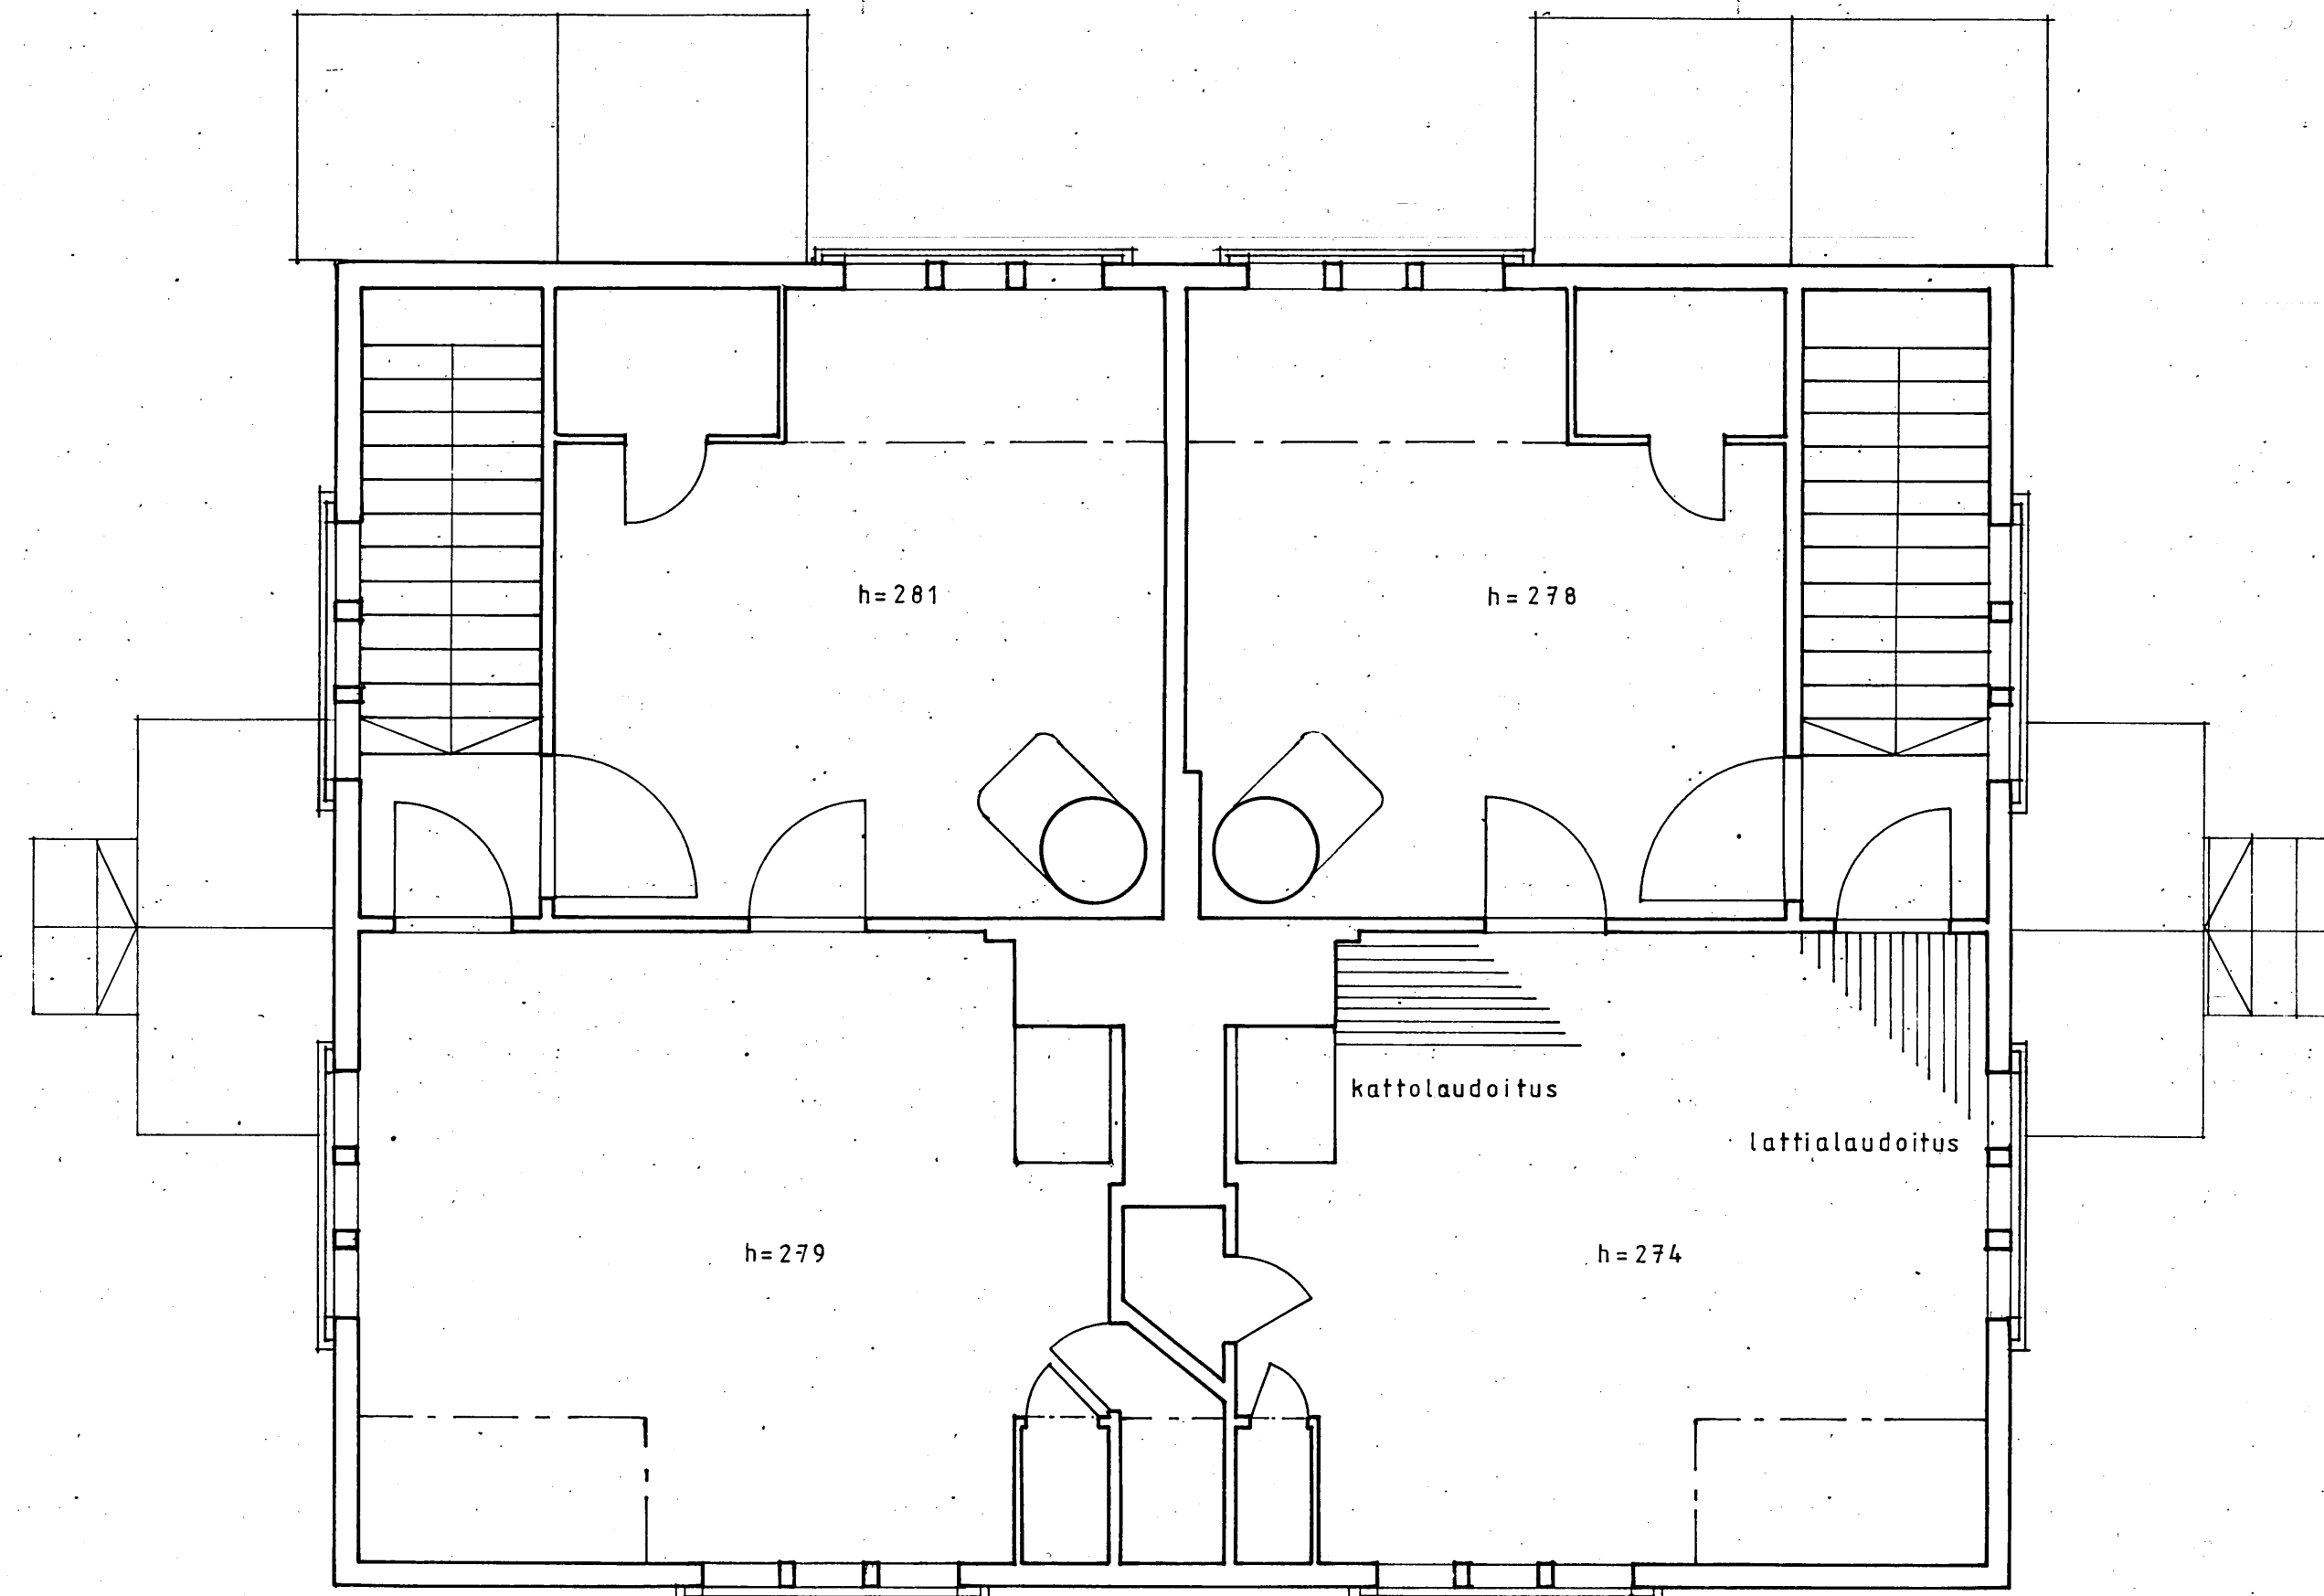

ALAKERTA 1:50

YLÄKERTA 1:50

OULUN YLIOPISTO ARKKITEHTUURIN OSASTO
 ARKKITEHTUURIN HISTORIA II
 MITTAUSPIIRUSTUS, MITATTU 30.10.1988
 PYYDYSKARI, OULUNSALO
 RAKENNUS 8.040
 POHJAT 1:50
 OULUSSA 27.11.1989