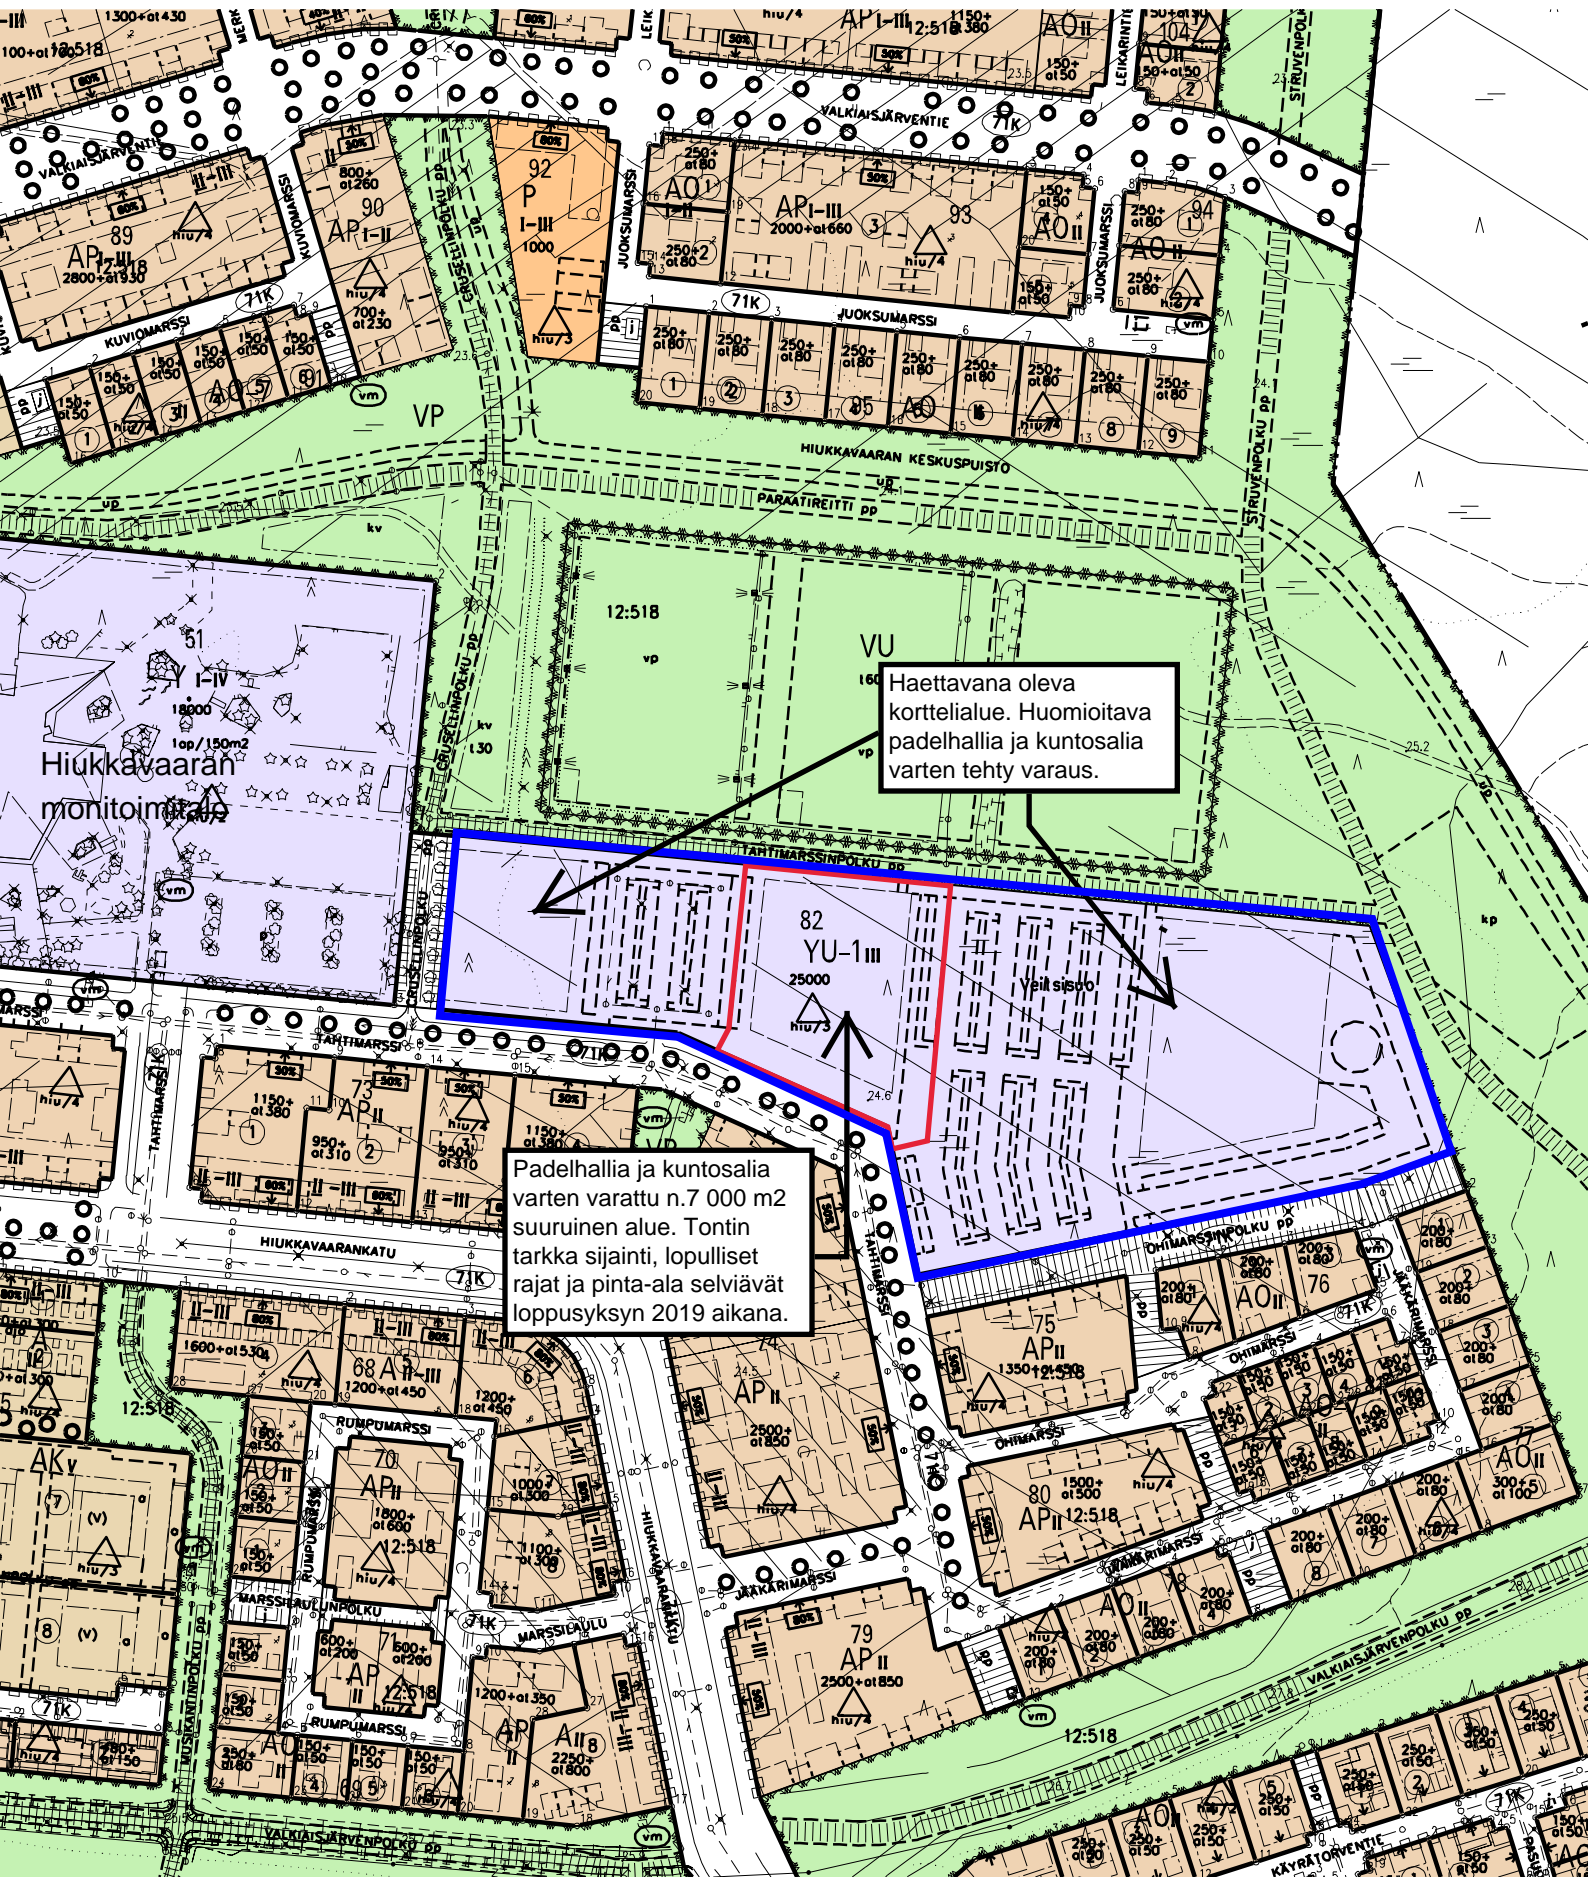

1:3000  
/ A4

Hiukkavaaran  
monitoimitus

Haettavana oleva  
korttelialue. Huomioitava  
padelhallia ja kuntosalia  
varten tehty varaus.

Padelhallia ja kuntosalia  
varten varattu n.7 000 m2  
suuruinen alue. Tontin  
tarkka sijainti, lopulliset  
rajat ja pinta-ala selviävät  
loppusyksyn 2019 aikana.

82  
YU-1 III  
25000  
hiu7/3

Ypik sisäo