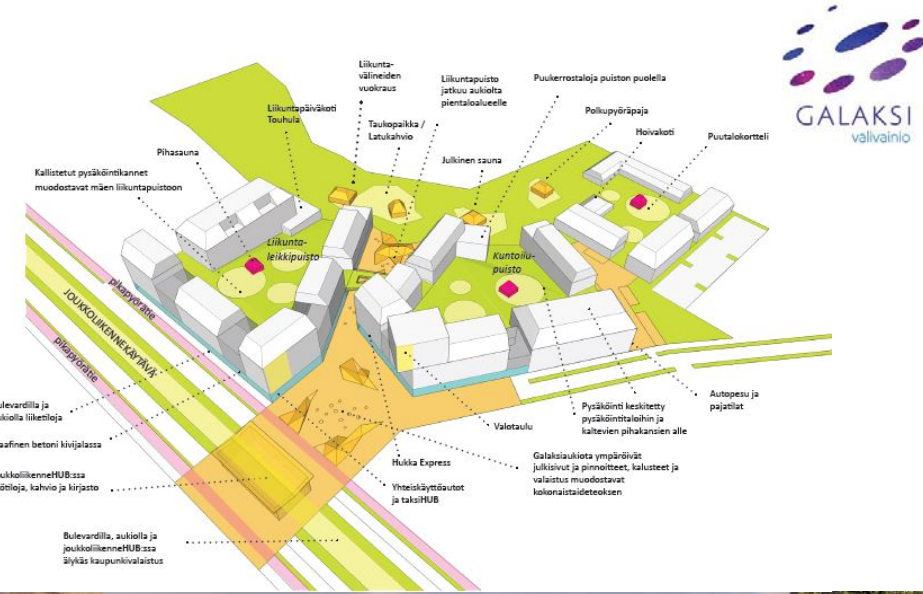

Välivainion Galaksi

- Asumista
- Palveluja
- Toimitilaa

Viihtyisät piha-alueet

Puistoalue olevien rakennusten ja uusien rakennusten välissä

Tavoitteena yhteisöllisyyteen ja aktiiviseen elämään houkutteleva asumisen ja palveluiden keskus.

Välivainion Galaksi

- Kilpailuesitys on idea ja lähtökohta, jonka pohjalta jalostetaan asemakaava
- Lopullinen asemakaava määrittää, mitä alueelle voidaan rakentaa

Kiitos.

Mikko Lohi
Rakennuttajapäällikkö
P.045 6312 946
mikko.lohi@lapti.fi