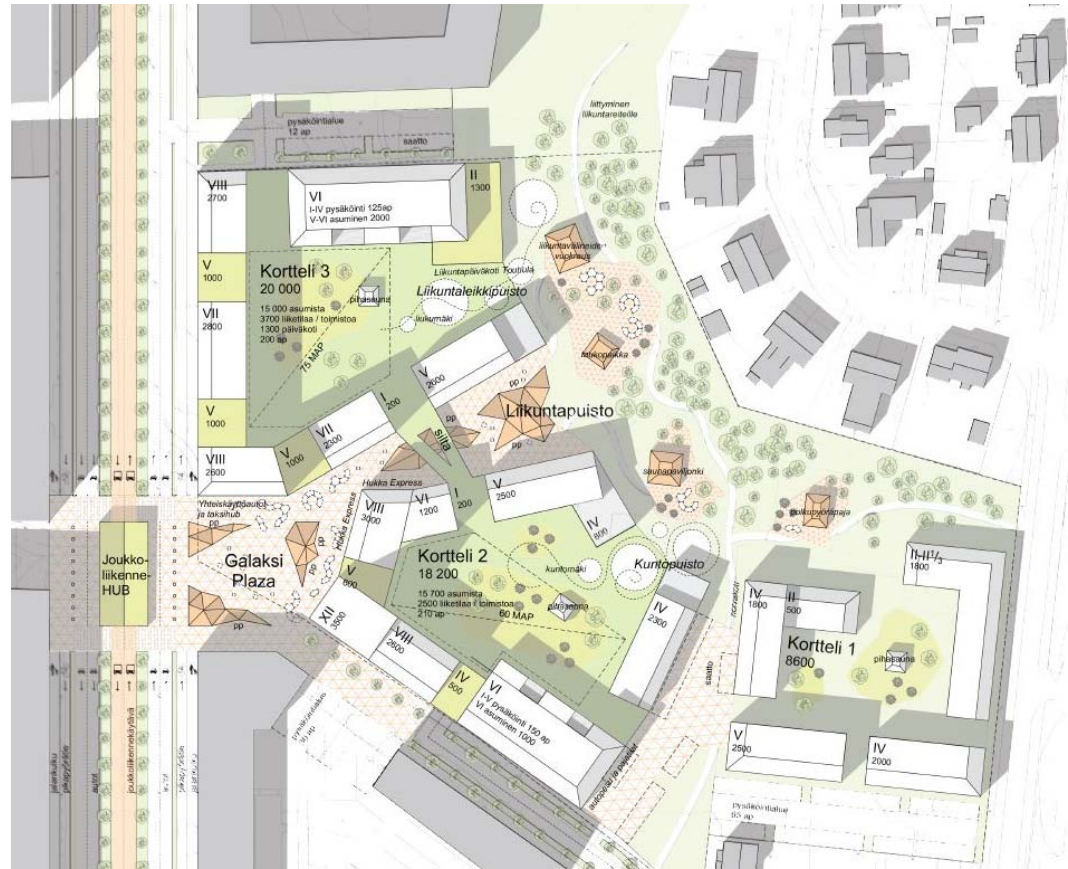

Vällivainion Galaksi

- Kaupunki järjesti kilpailun:
”Yhteistyökumppanin haku Vällivainion koulun alueen kehittämiseksi”
- Lapti valittiin hakemuksella
”Vällivainion Galaksi”
 - Kumppaneina asumisen ja palveluiden kehitysyhtiöitä, Oulun Yliopisto, VTT
 - Pääsuunnittelija Linja Arkkitehdit

Välivainion Galaksi

- Asumista
- Palveluja
- Toimitilaa

Viihtyisät piha-alueet

Puistoalue olevien rakennusten ja uusien rakennusten välissä

Tavoitteena yhteisöllisyyteen ja aktiiviseen elämään houkutteleva asumisen ja palveluiden keskus.

Välivainion Galaksi

- Kilpailuesitys on idea ja lähtökohta, jonka pohjalta jalostetaan asemakaava
- Lopullinen asemakaava määrittää, mitä alueelle voidaan rakentaa

Kiitos.

Mikko Lohi
Rakennuttajapäällikkö
P.045 6312 946
mikko.lohi@lapti.fi