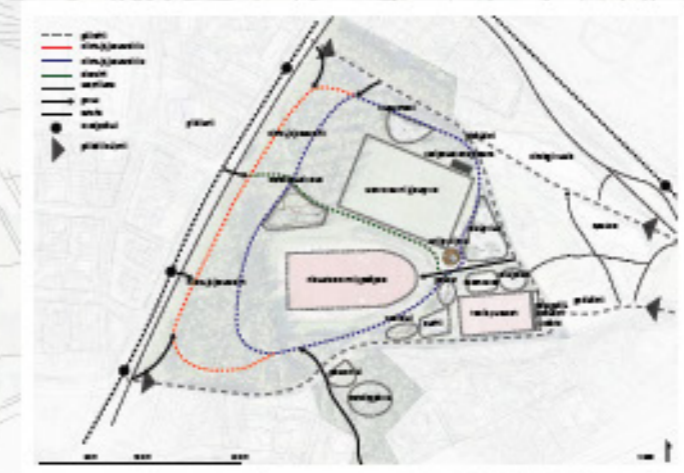

50 m 100 m 200 m 1:500