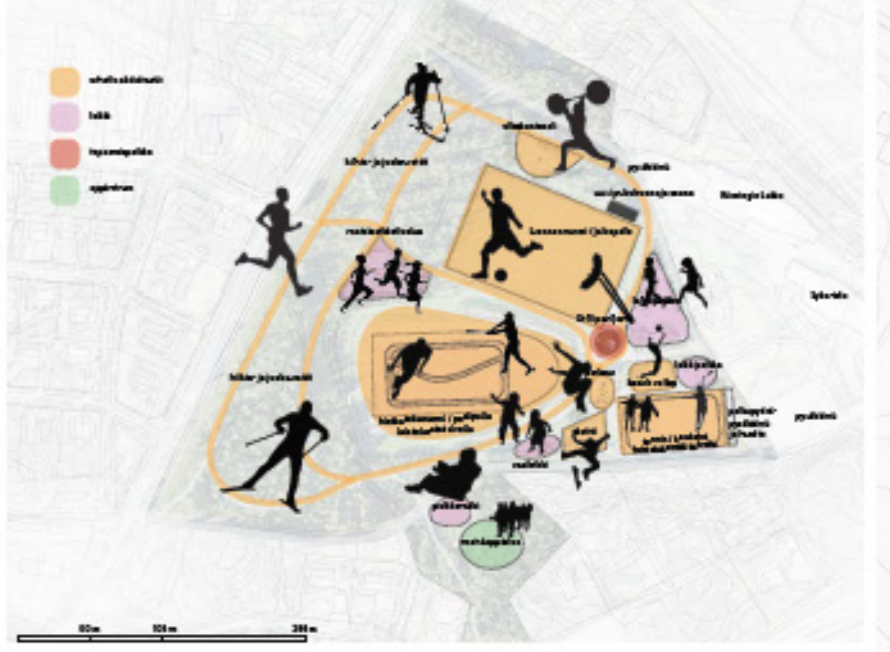

50 m 100 m 200 m 1:500