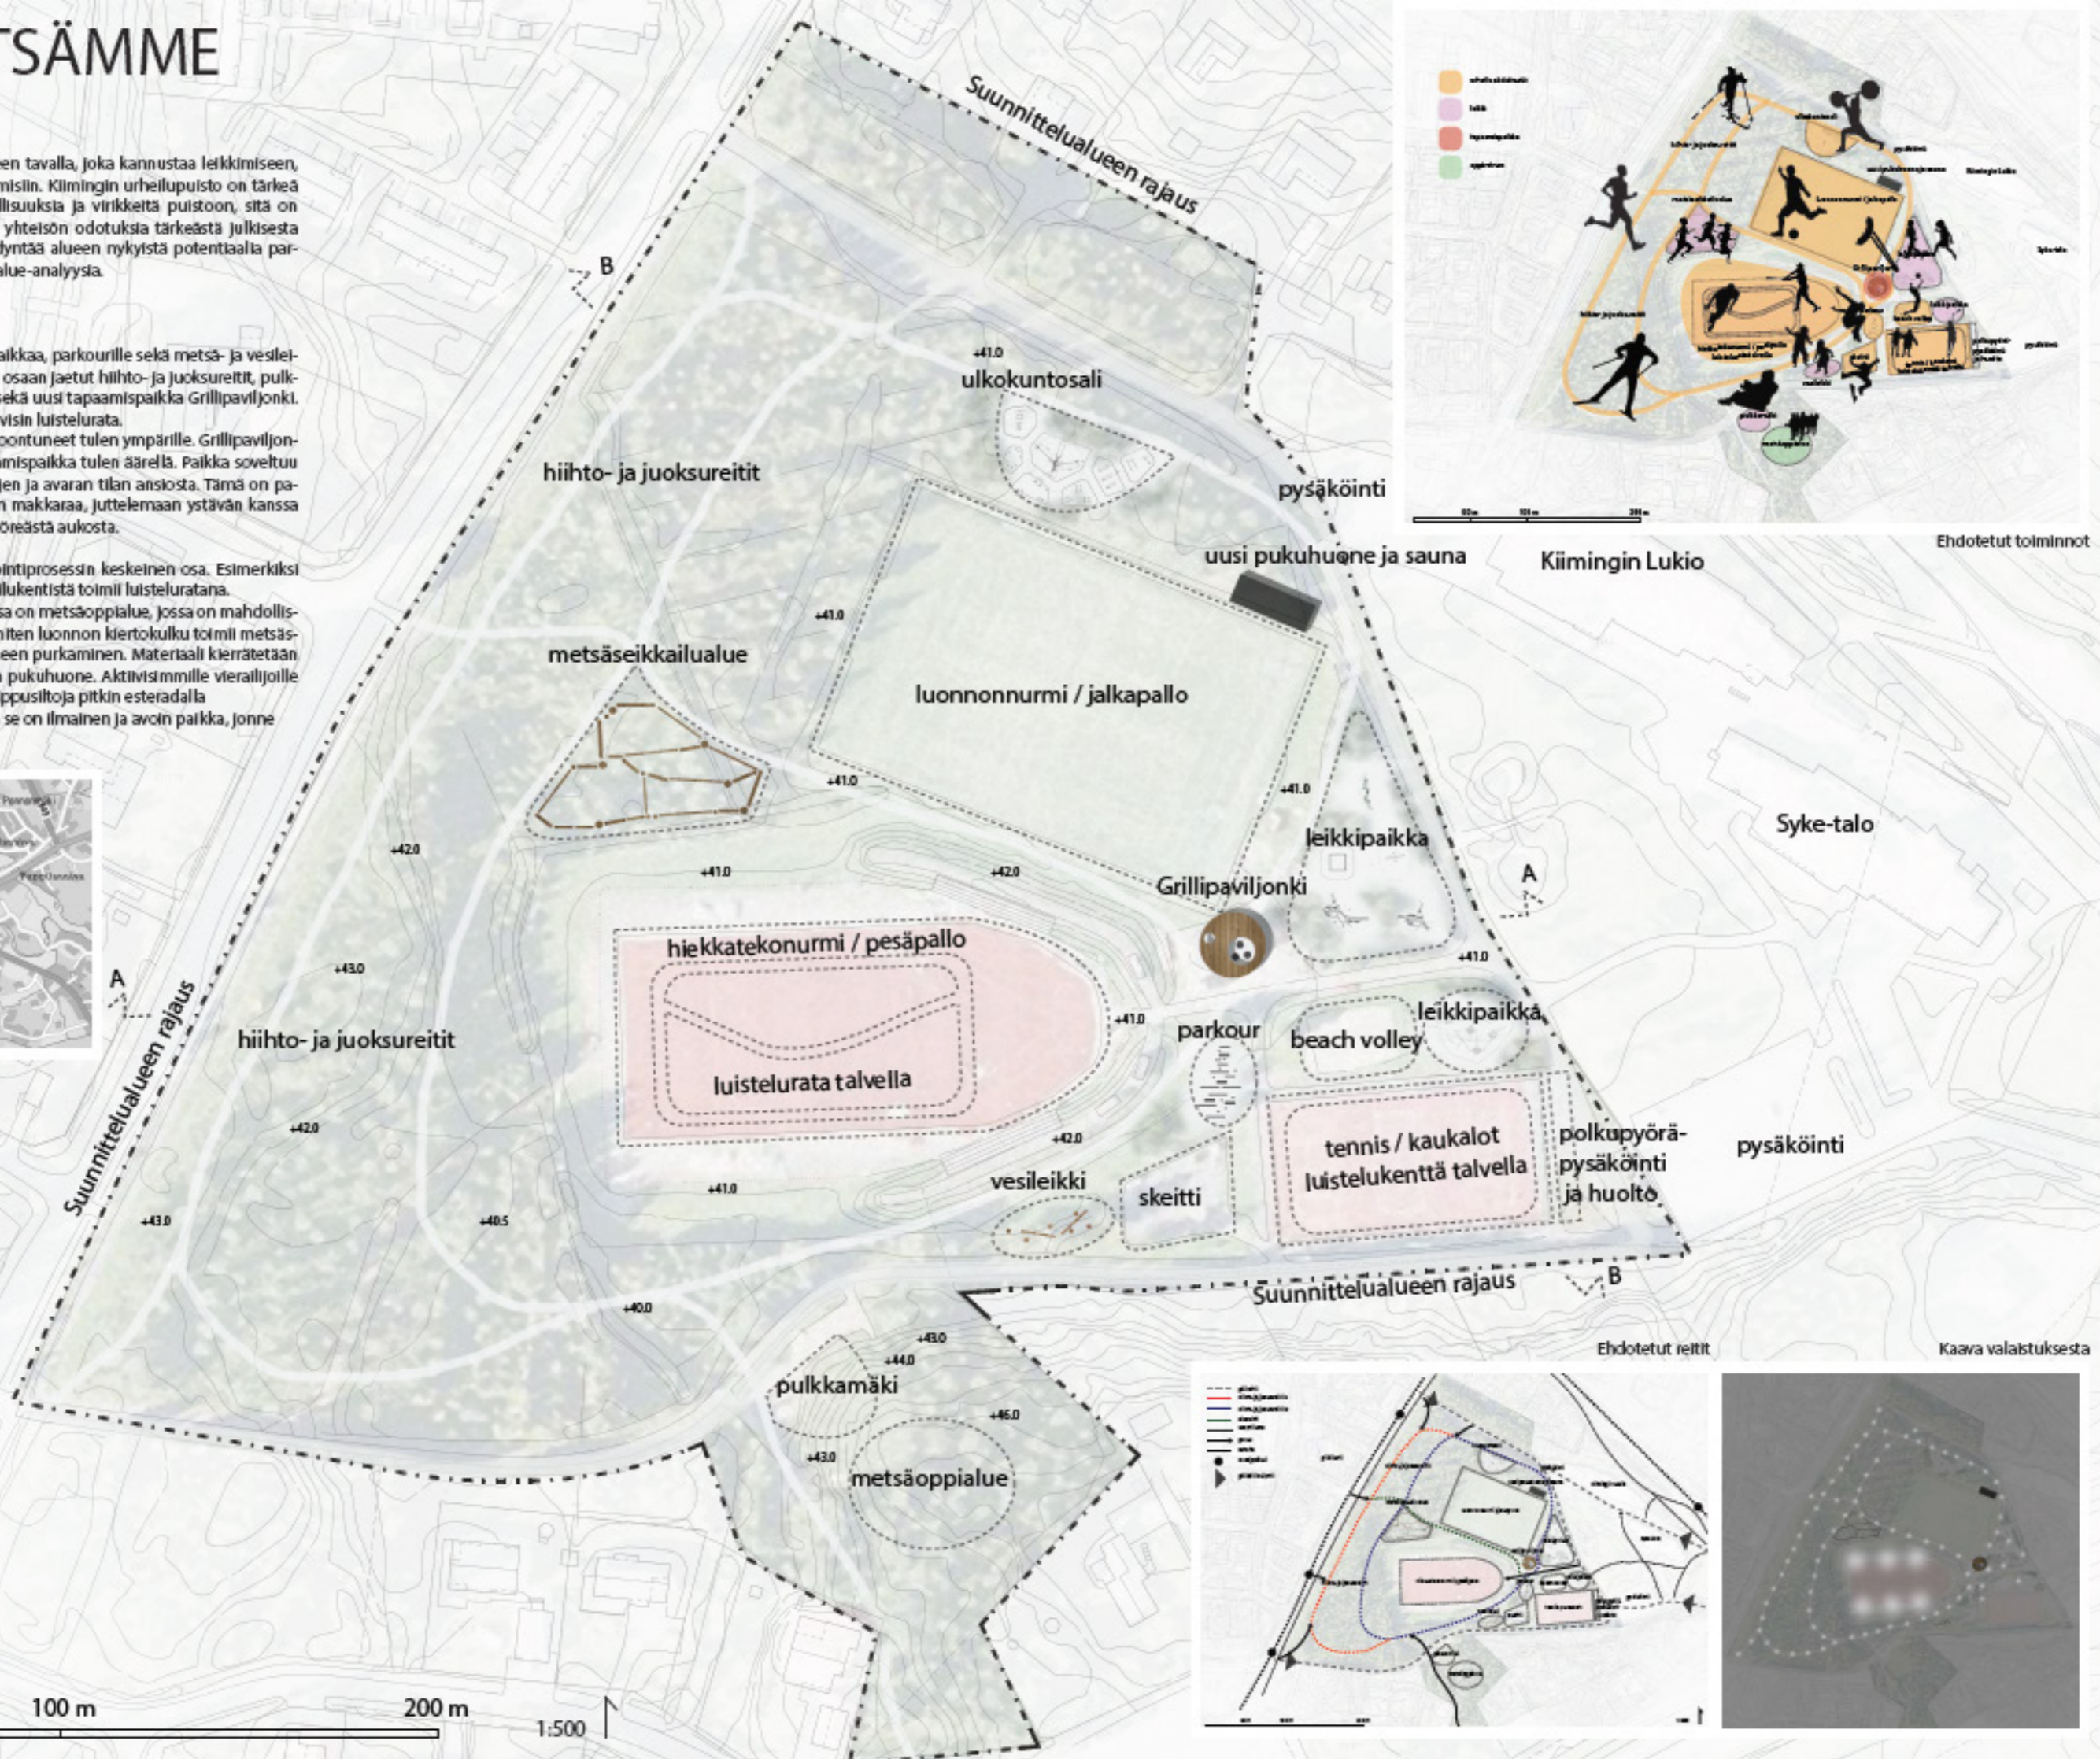

50 m 100 m 200 m 1:500