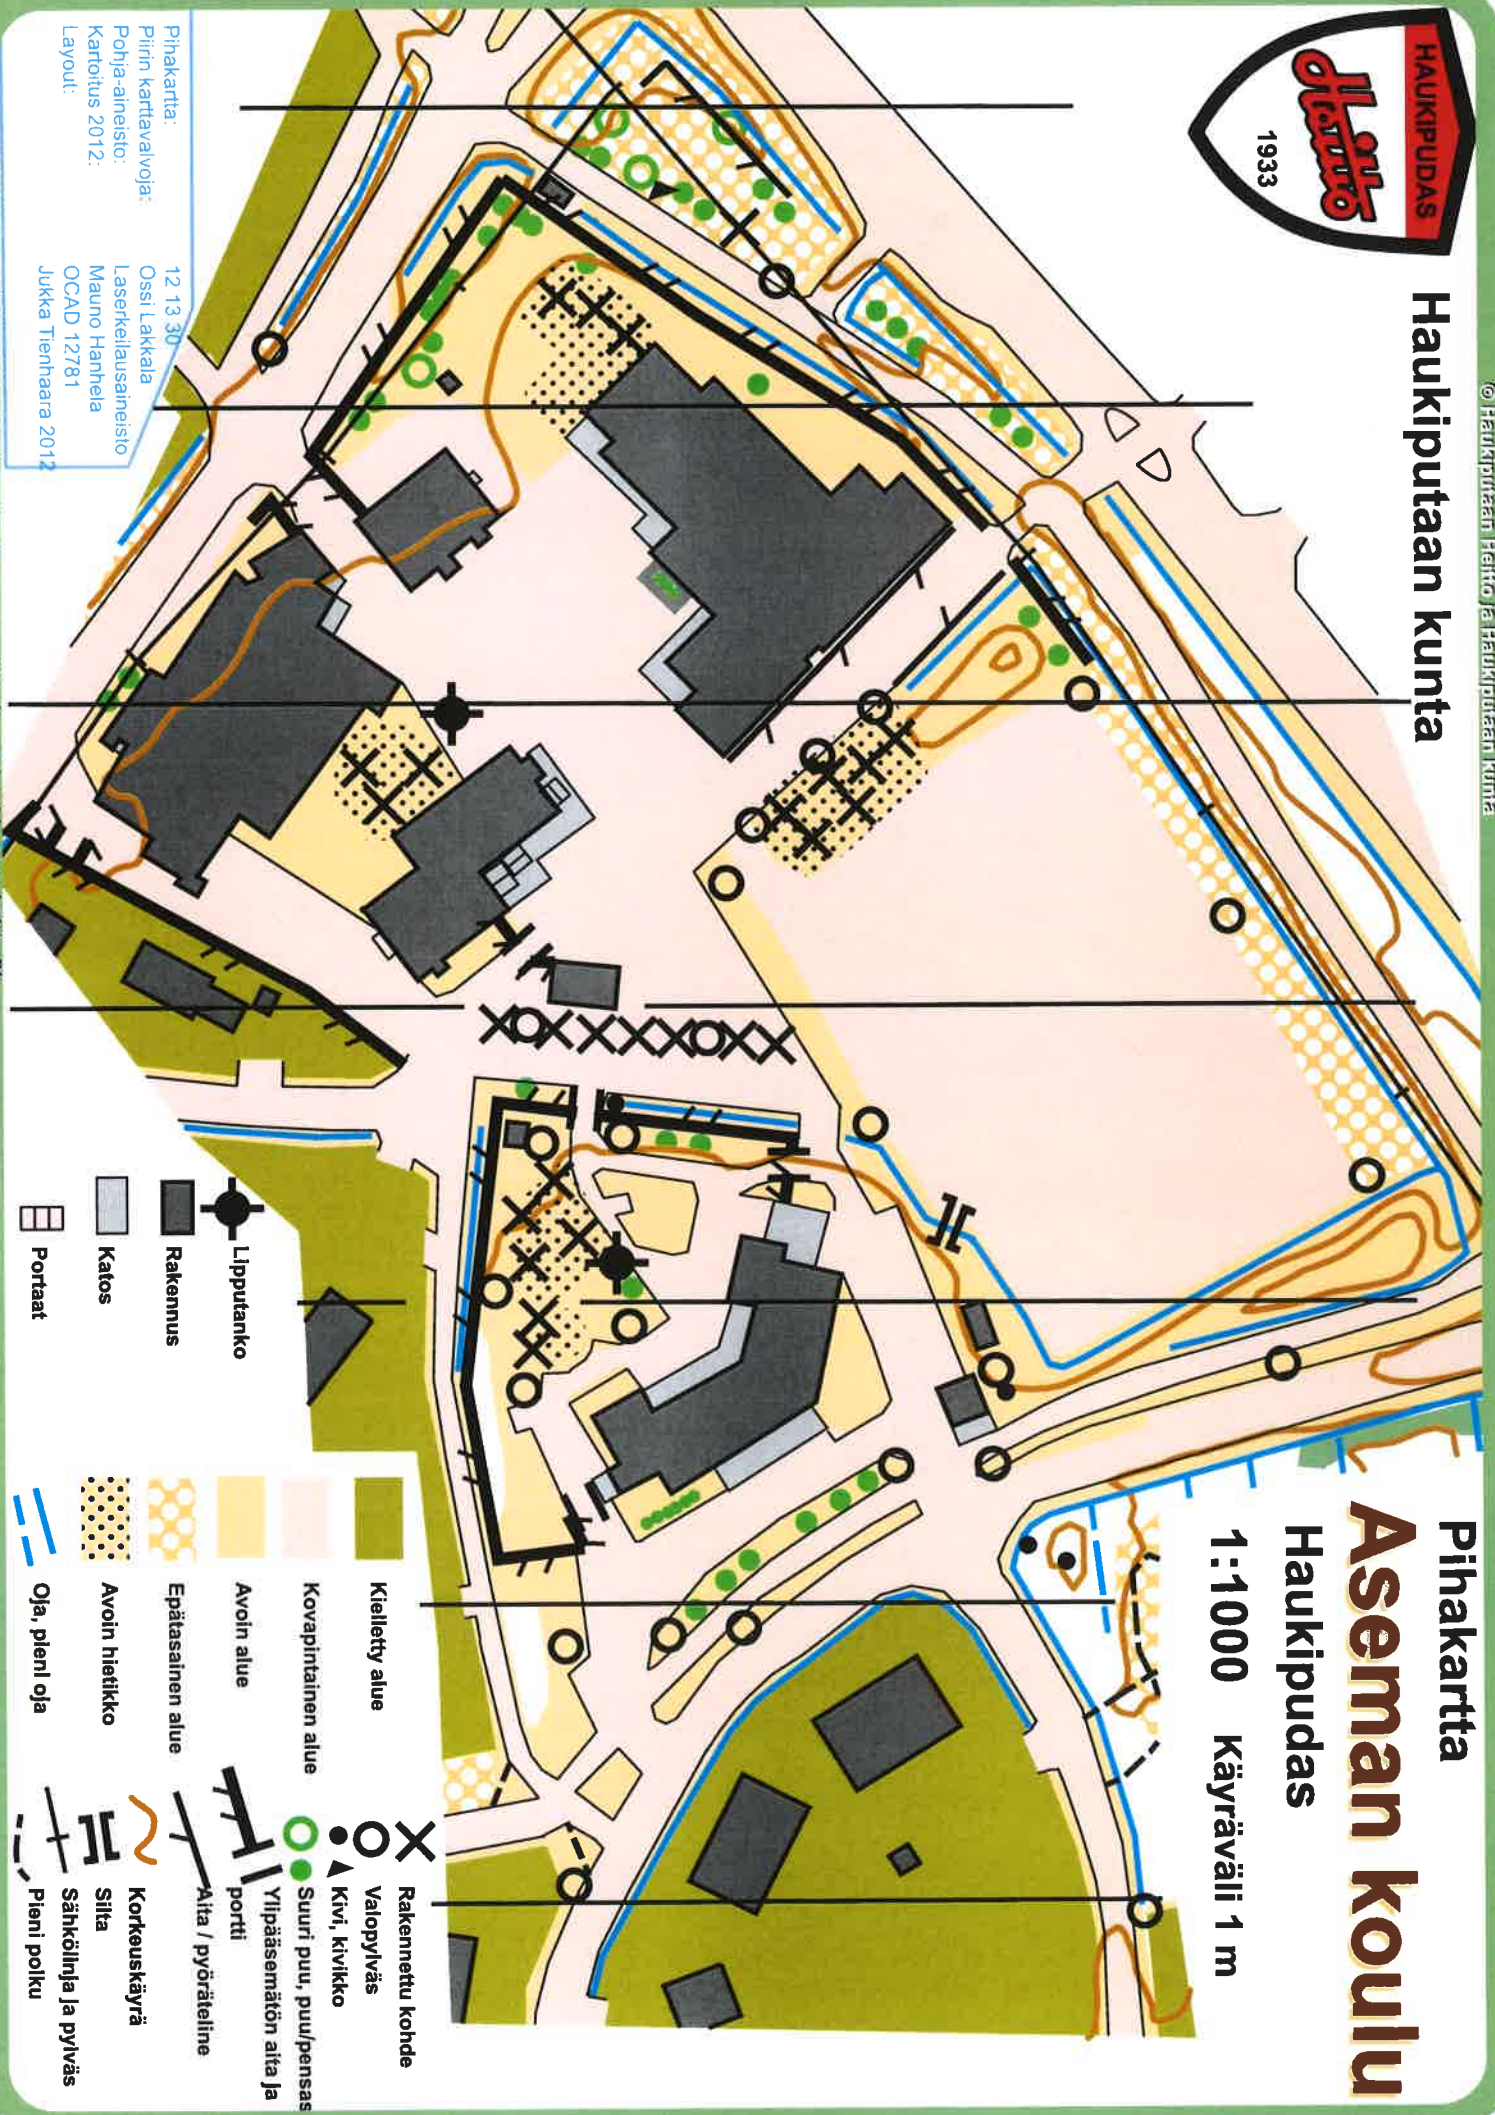

Haukiputaan kunta

© Haukiputaan Heitto ja Haukiputaan kunta

Pihakartta Aseman koulu

Haukipudas

1:1000 Käyräväli 1 m

Pihakartta:

Piiriin kartta-aivoja:

Pohja-aineisto:

Kartoitus 2012:

Layout:

12.13.30

Ossi Lakkala

Laserkeilausaineisto

Mauno Hanhela

OCAD 12781

Jukka Tienhaara 2012