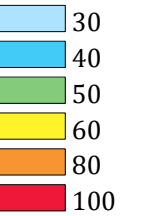

OULUN KAUPUNGIN MELUSELVITYS 2022

Tieliikenteen ajonopeudet

Kartta 1/4

Nopeus (km/h)

Taustakartta:
Maanmittauslaitoksen
Peruskarttarasteri
04/2022

Mittakaava: 1:50000 (A3)

WSP Finland Oy
31.5.2022

OULUN KAUPUNGIN MELUSELVITYS 2022

Tieliikenteen ajonopeudet

Kartta 2/4

Nopeus (km/h)

Taustakartta:
Maanmittauslaitoksen
Peruskarttarasteri
04/2022

Mittakaava: 1:50000 (A3)

WSP Finland Oy
31.5.2022

OULUN KAUPUNGIN MELUSELVITYS 2022

Tieliikenteen ajonopeudet
Kartta 3/4