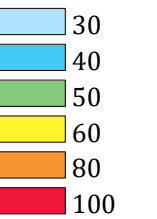

OULUN KAUPUNGIN MELUSELVITYS 2022

Tieliikenteen ajonopeudet

Kartta 1/4

Nopeus (km/h)

Taustakartta:
Maanmittauslaitoksen
Peruskarttarasteri
04/2022

Mittakaava: 1:50000 (A3)

WSP Finland Oy
31.5.2022

OULUN KAUPUNGIN MELUSELVITYS 2022

Tieliikenteen ajonopeudet

Kartta 2/4

Nopeus (km/h)

Taustakartta:
Maanmittauslaitoksen
Peruskarttarasteri
04/2022

Mittakaava: 1:50000 (A3)

WSP Finland Oy
31.5.2022

OULUN KAUPUNGIN MELUSELVITYS 2022

Tieliikenteen ajonopeudet
Kartta 3/4