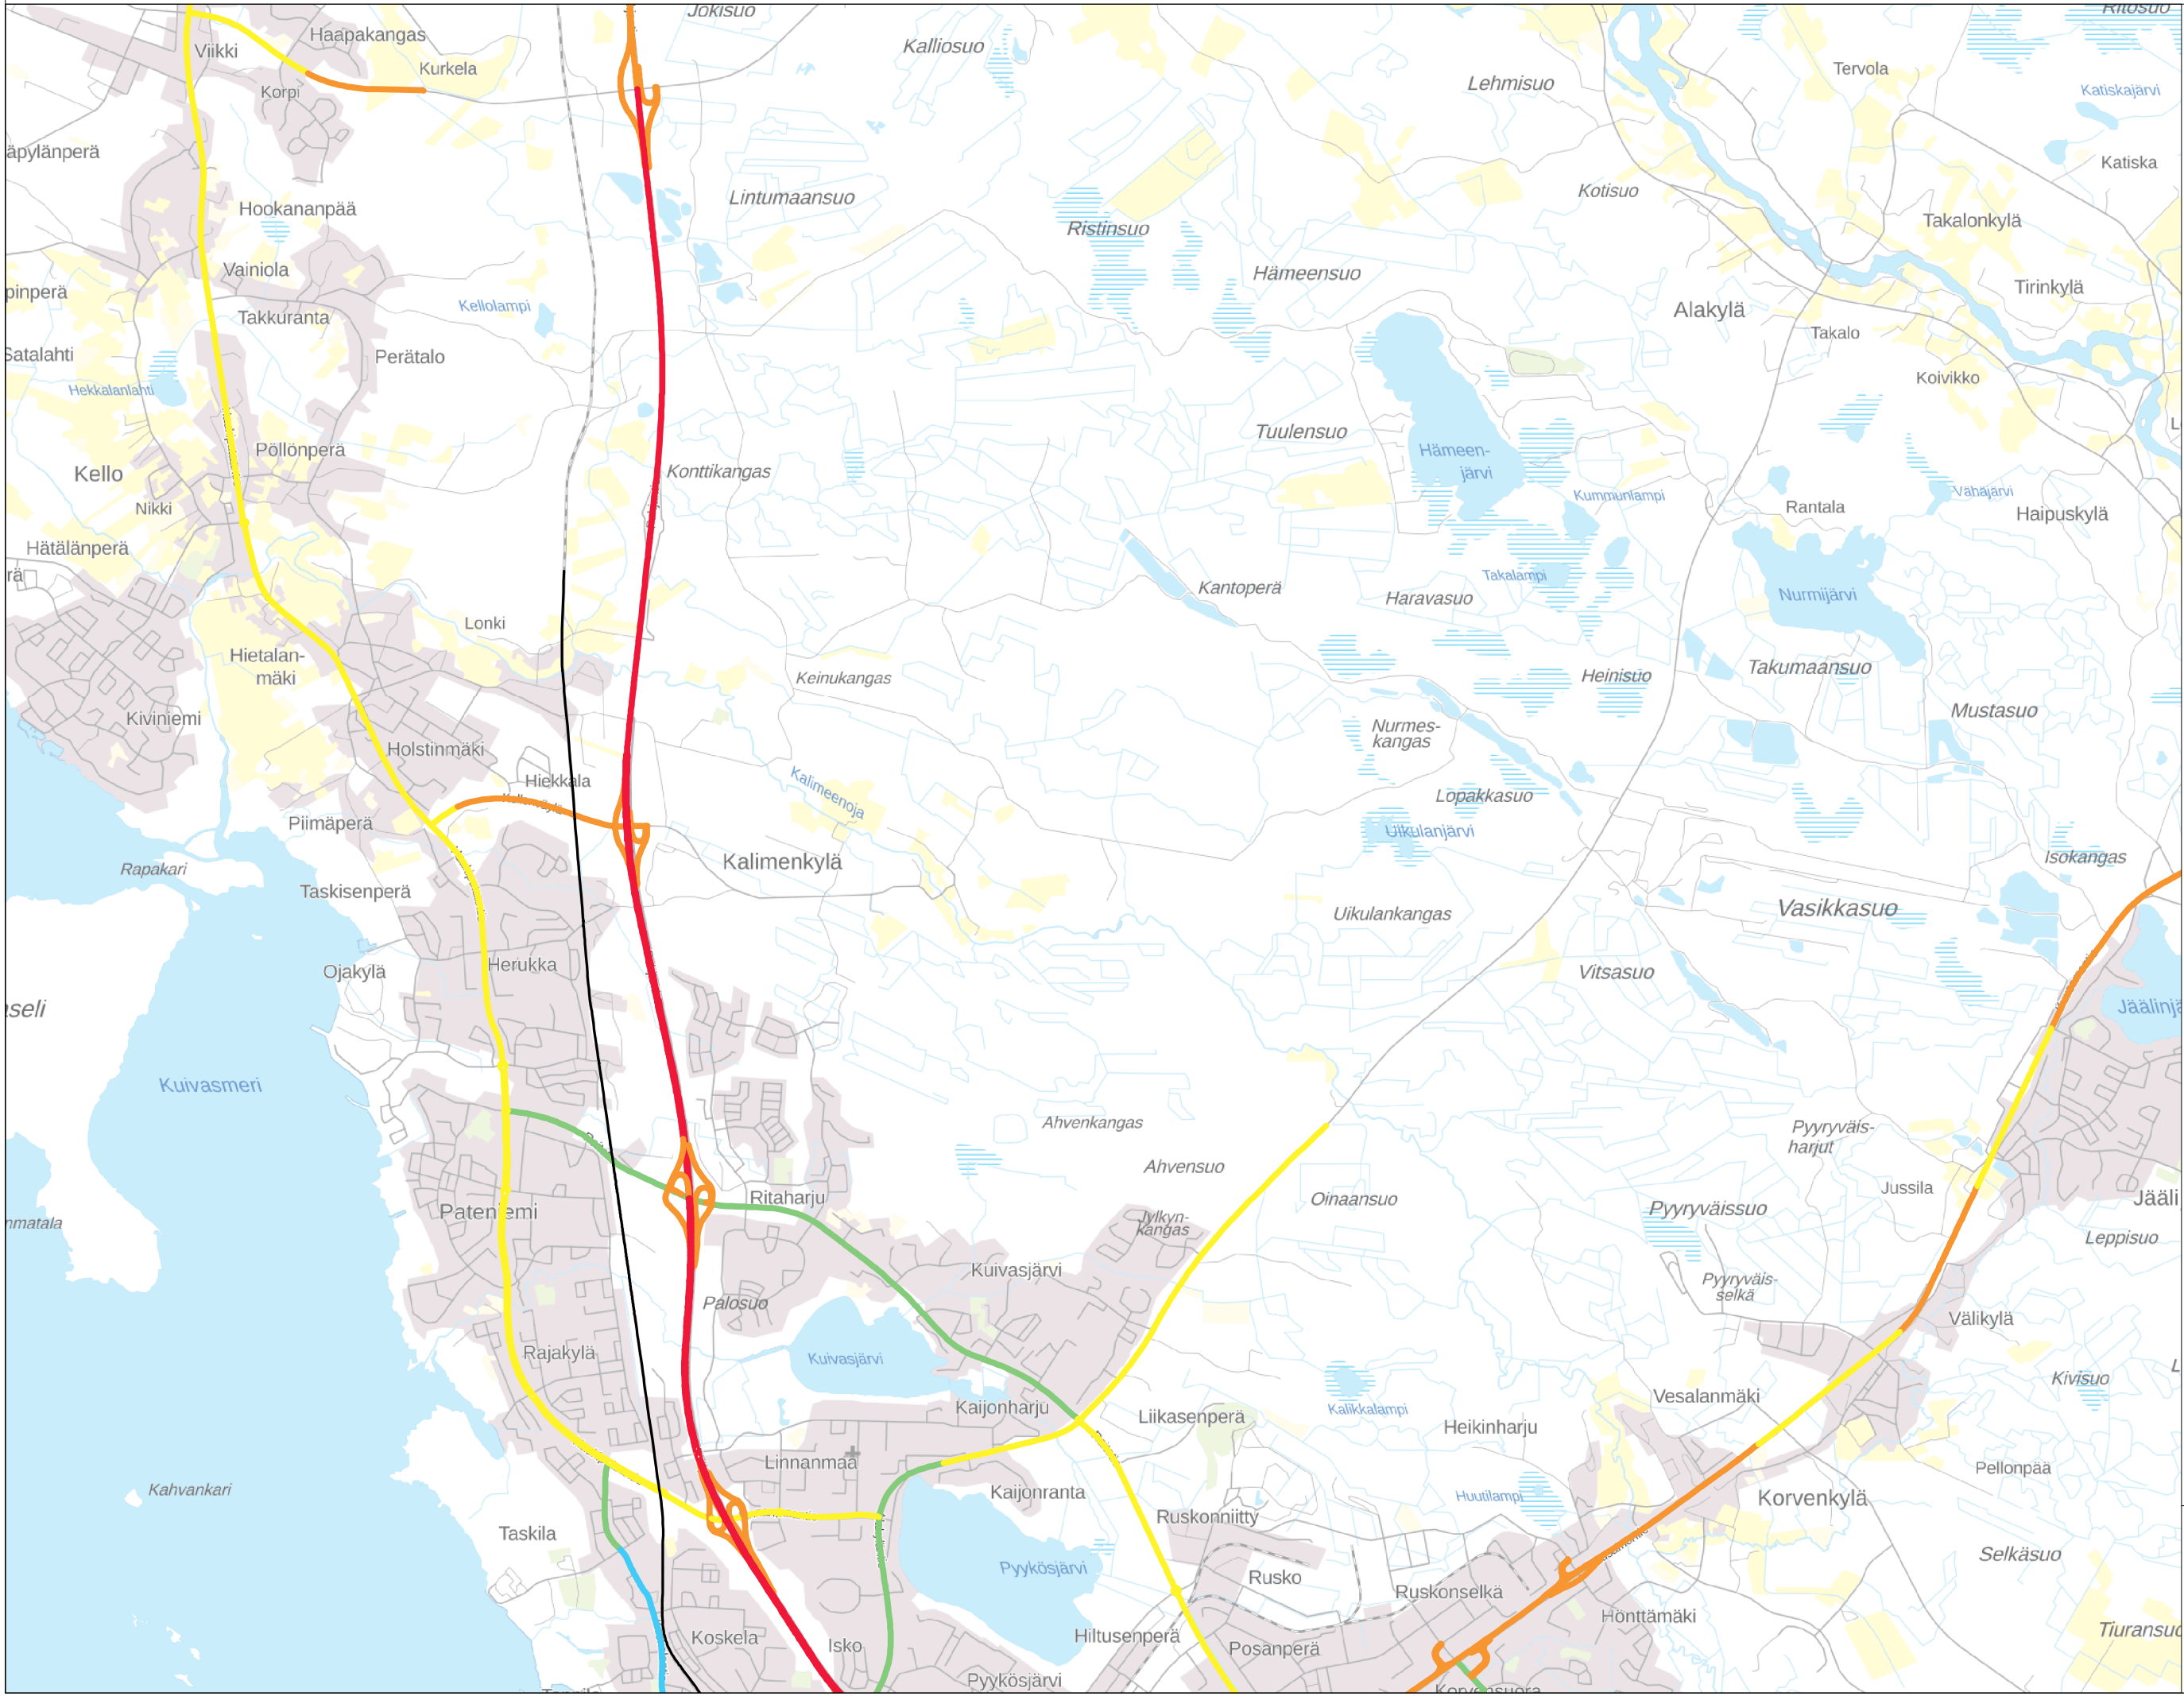

OULUN KAUPUNGIN MELUSELVITYS 2022

Tieliikenteen ajonopeudet

Kartta 1/4

Nopeus (km/h)

Taustakartta:
Maanmittauslaitoksen
Peruskarttarasteri
04/2022

Mittakaava: 1:50000 (A3)

WSP Finland Oy
31.5.2022

OULUN KAUPUNGIN MELUSELVITYS 2022

Tieliikenteen ajonopeudet

Kartta 2/4

Nopeus (km/h)

Taustakartta:
Maanmittauslaitoksen
Peruskarttarasteri
04/2022

Mittakaava: 1:50000 (A3)

WSP Finland Oy
31.5.2022

OULUN KAUPUNGIN MELUSELVITYS 2022

Tieliikenteen ajonopeudet
Kartta 3/4

Taustakartta:
Maanmittauslaitoksen
Peruskarttarasteri
04/2022

Mittakaava: 1:50000 (A3)

WSP Finland Oy
31.5.2022