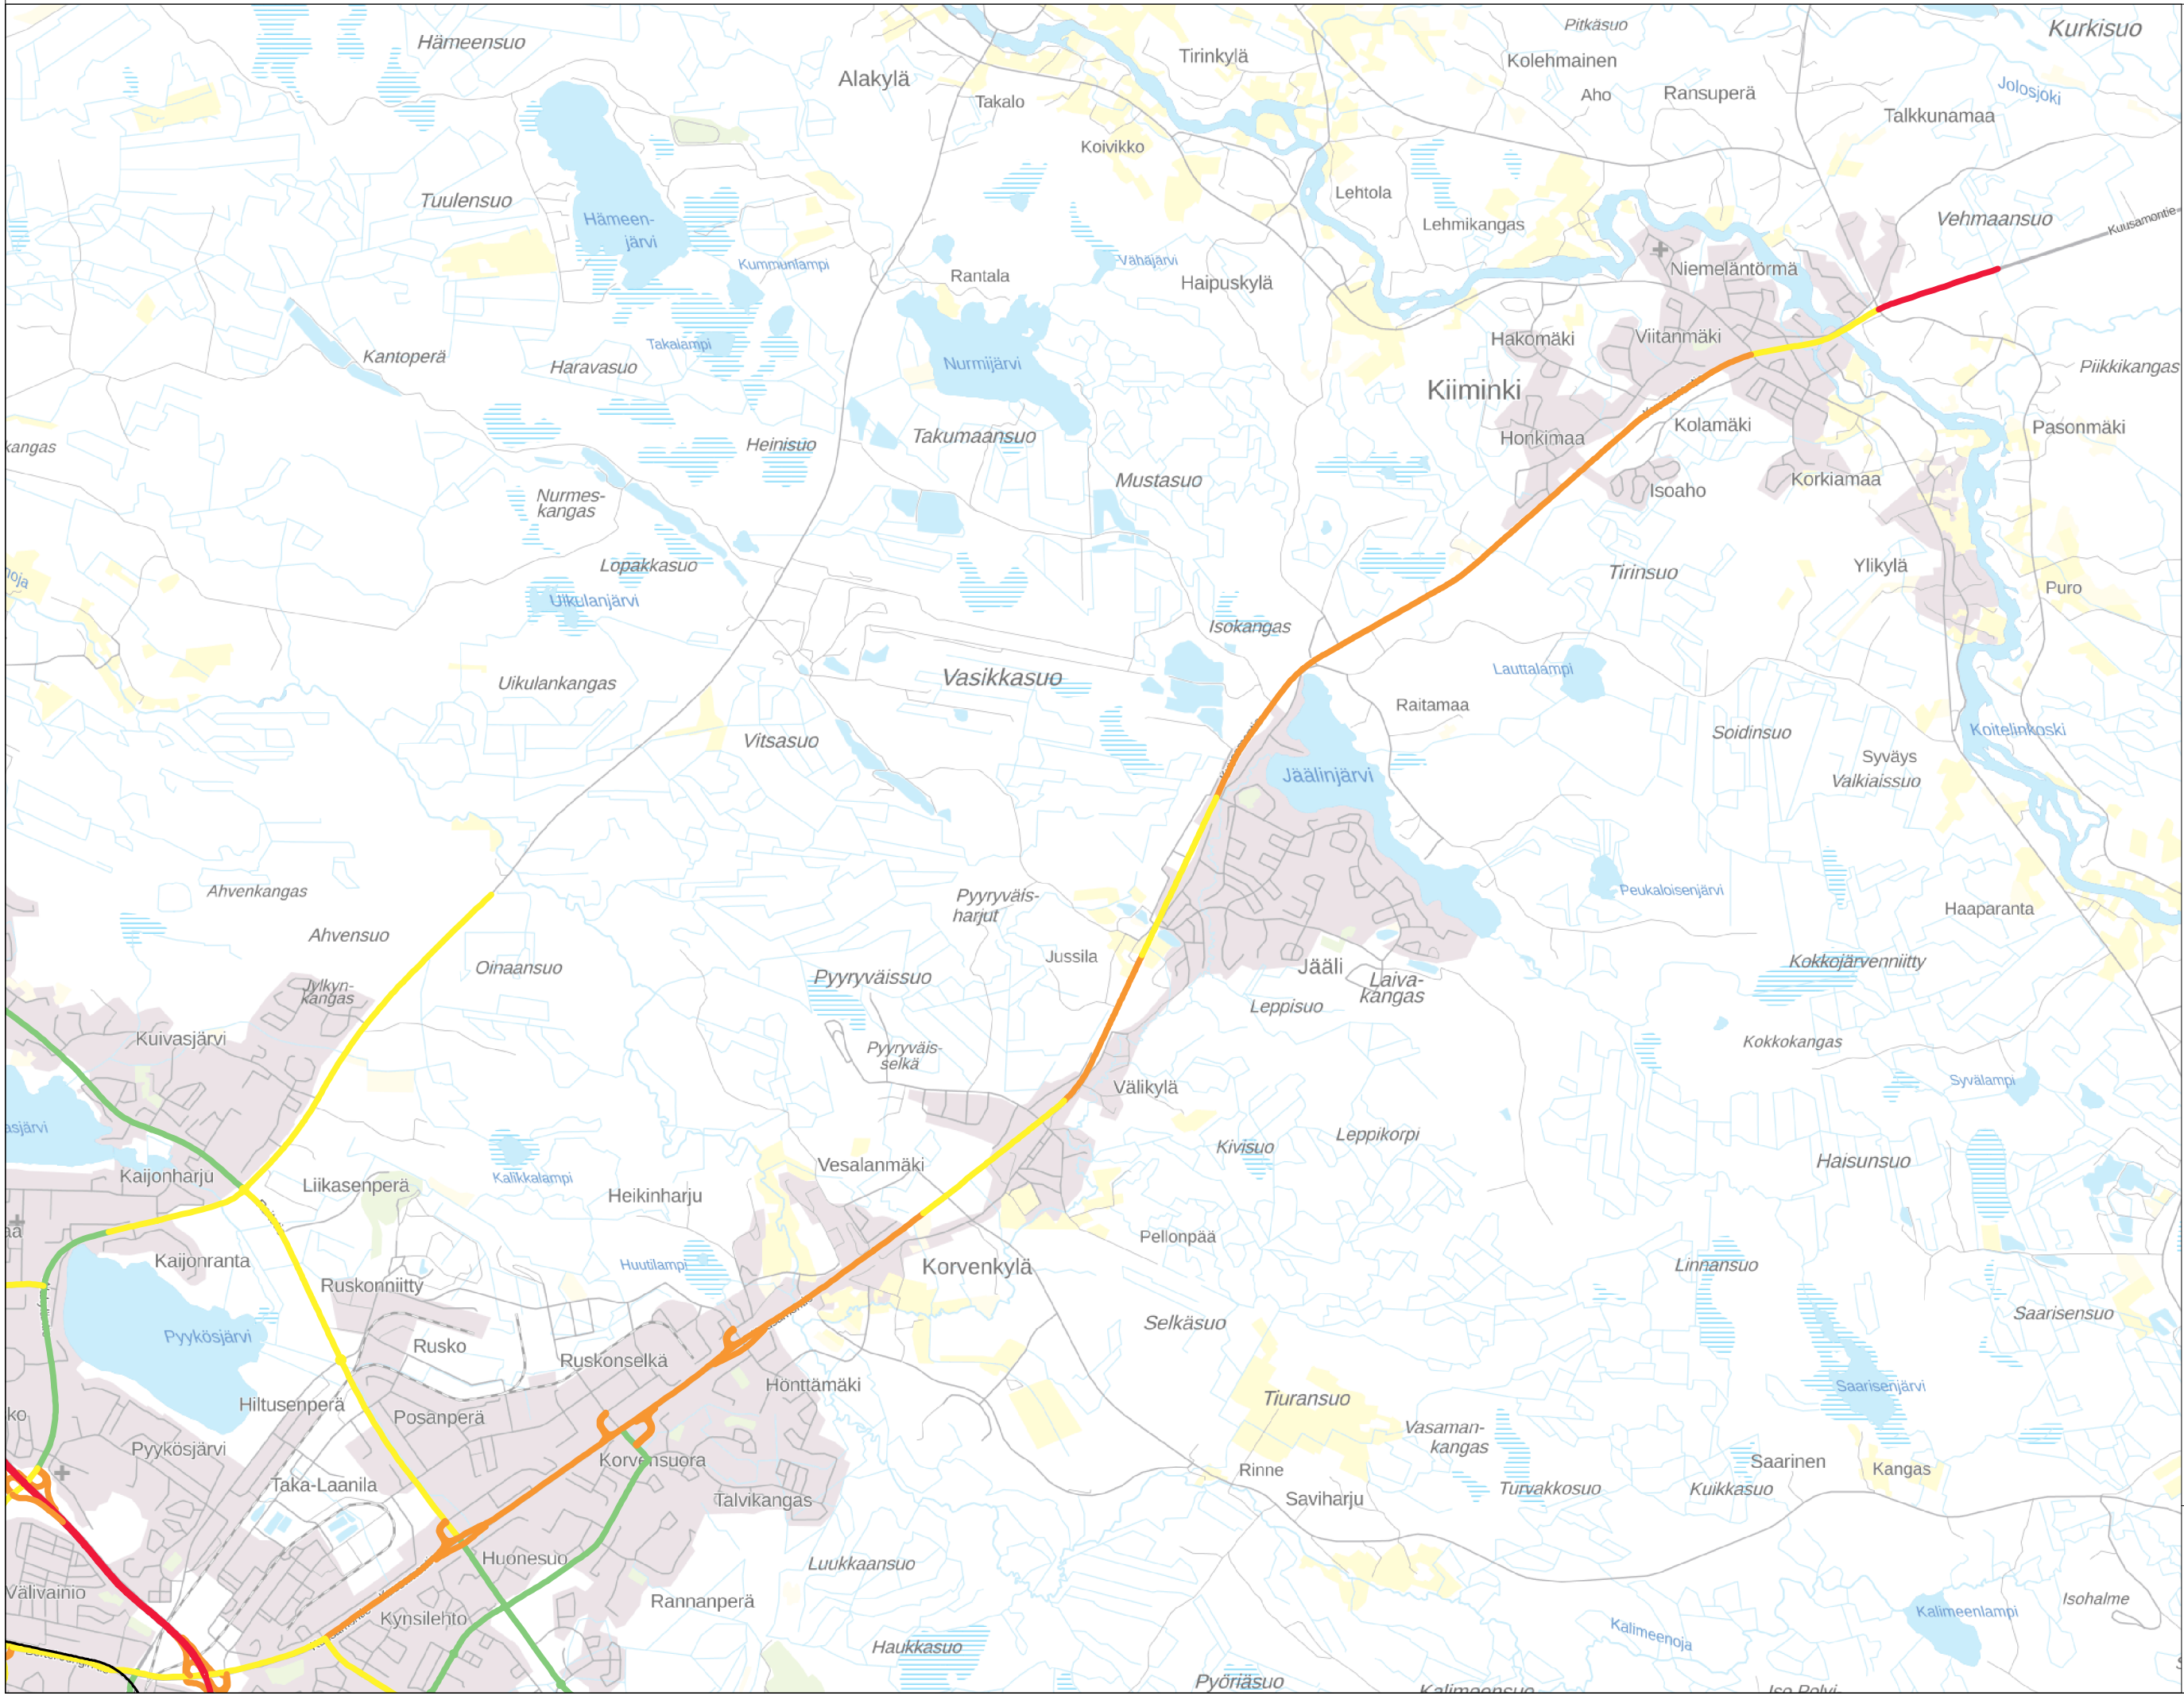

Tieliikenteen ajonopeudet

Kartta 2/4

Nopeus (km/h)

Taustakartta:
Maanmittauslaitoksen
Peruskarttarasteri
04/2022

Mittakaava: 1:50000 (A3)

WSP Finland Oy
31.5.2022

OULUN KAUPUNGIN MELUSELVITYS 2022

Tieliikenteen ajonopeudet
Kartta 3/4

Nopeus (km/h)

Taustakartta:
Maanmittauslaitoksen
Peruskarttarasteri
04/2022

Mittakaava: 1:50000 (A3)

WSP Finland Oy
31.5.2022

OULUN KAUPUNGIN MELUSELVITYS 2022

Tieliikenteen ajonopeudet Kartta 4/4

Nopeus (km/h)

Taustakartta:
Maanmittauslaitoksen
Peruskarttarasteri
04/2022

Mittakaava: 1:50000 (A3)

WSP Finland Oy
31.5.2022