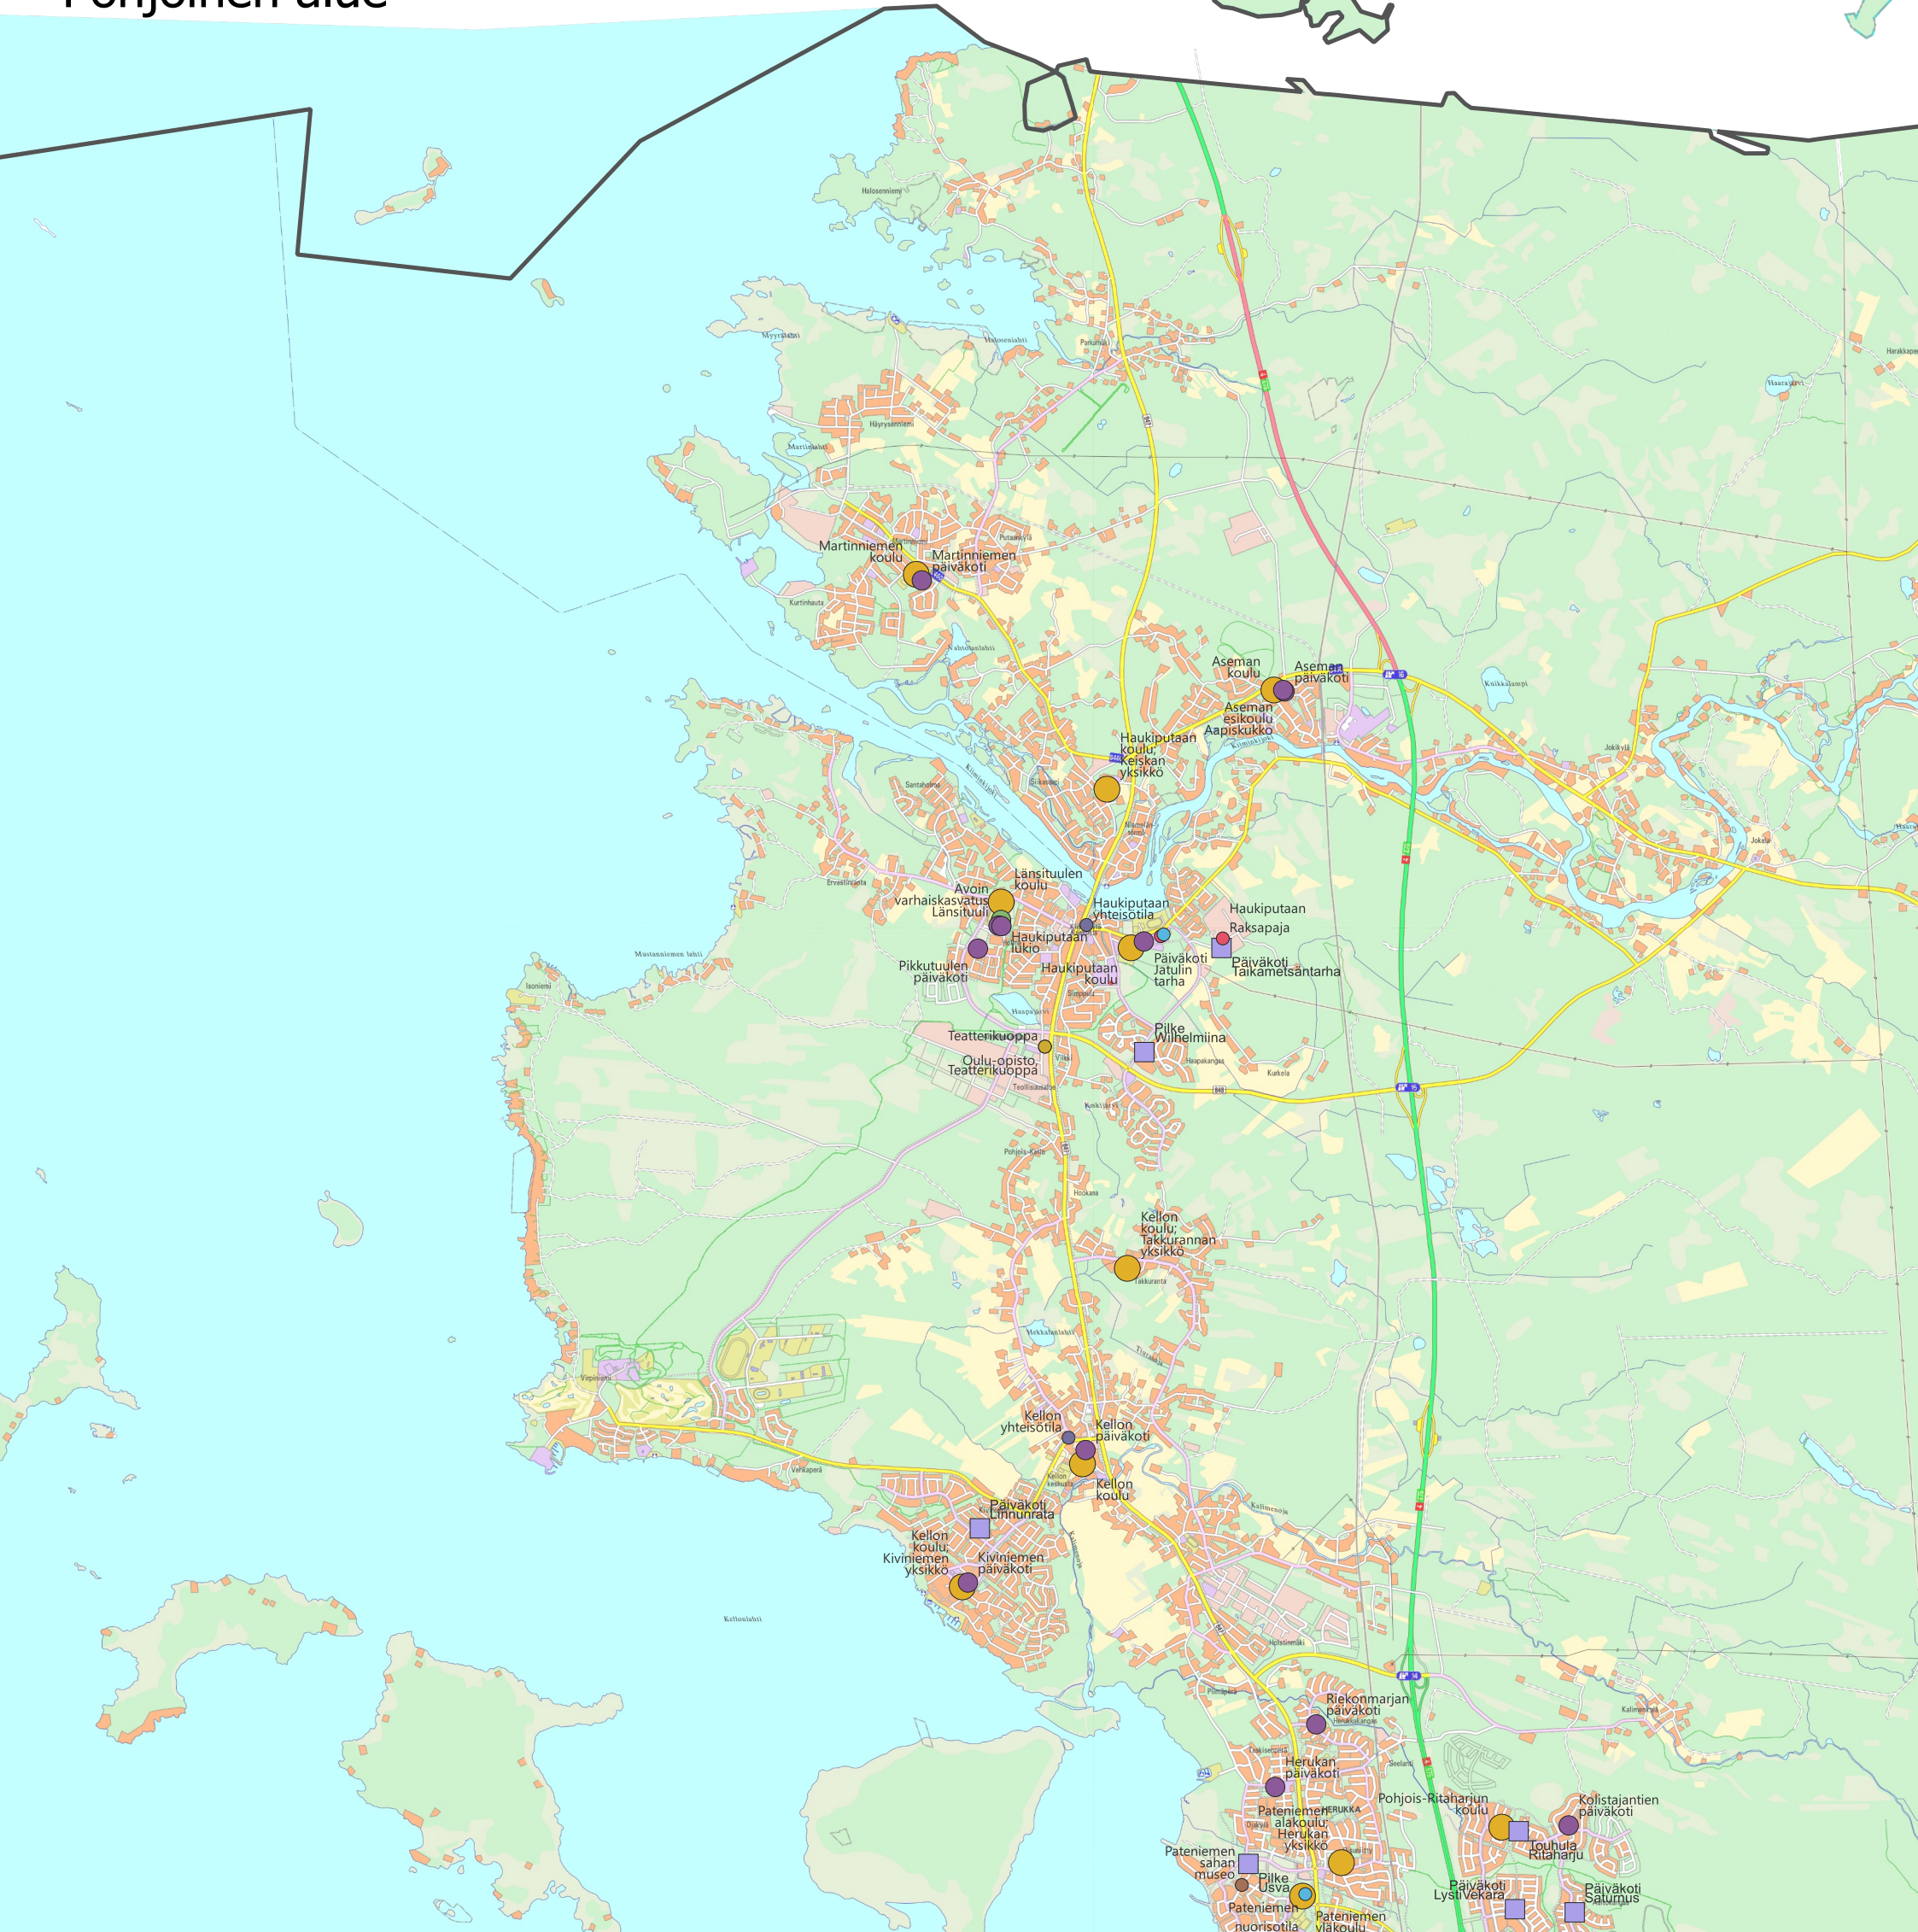

Sivistys- ja kulttuuripalvelut 2025

Pohjoinen alue

- | | |
|---|---|
| ● Peruskoulu, Oulun kaupunki | ● Nuorisotila |
| ■ Peruskoulu, muu järjestäjä | ● Nuorten työpaja |
| ● Erityiskoulu, Oulun kaupunki | ● Muu nuorisotoimen tila |
| ■ Erityiskoulu, valtio | ● Kansalaisopisto |
| ● Lukiot | ■ Kansalaisopisto, muu järjestäjä |
| ● Päiväkoti, Oulun kaupunki | ● Taide- ja musiikkikoulutus |
| ■ Päiväkoti, muu järjestäjä | ● Kulttuuripalvelu |
| ● Asukastuvat | ● Suomenkielenopetus, Oulun kaupunki |
| | ■ Suomenkielenopetus, muu järjestäjä |