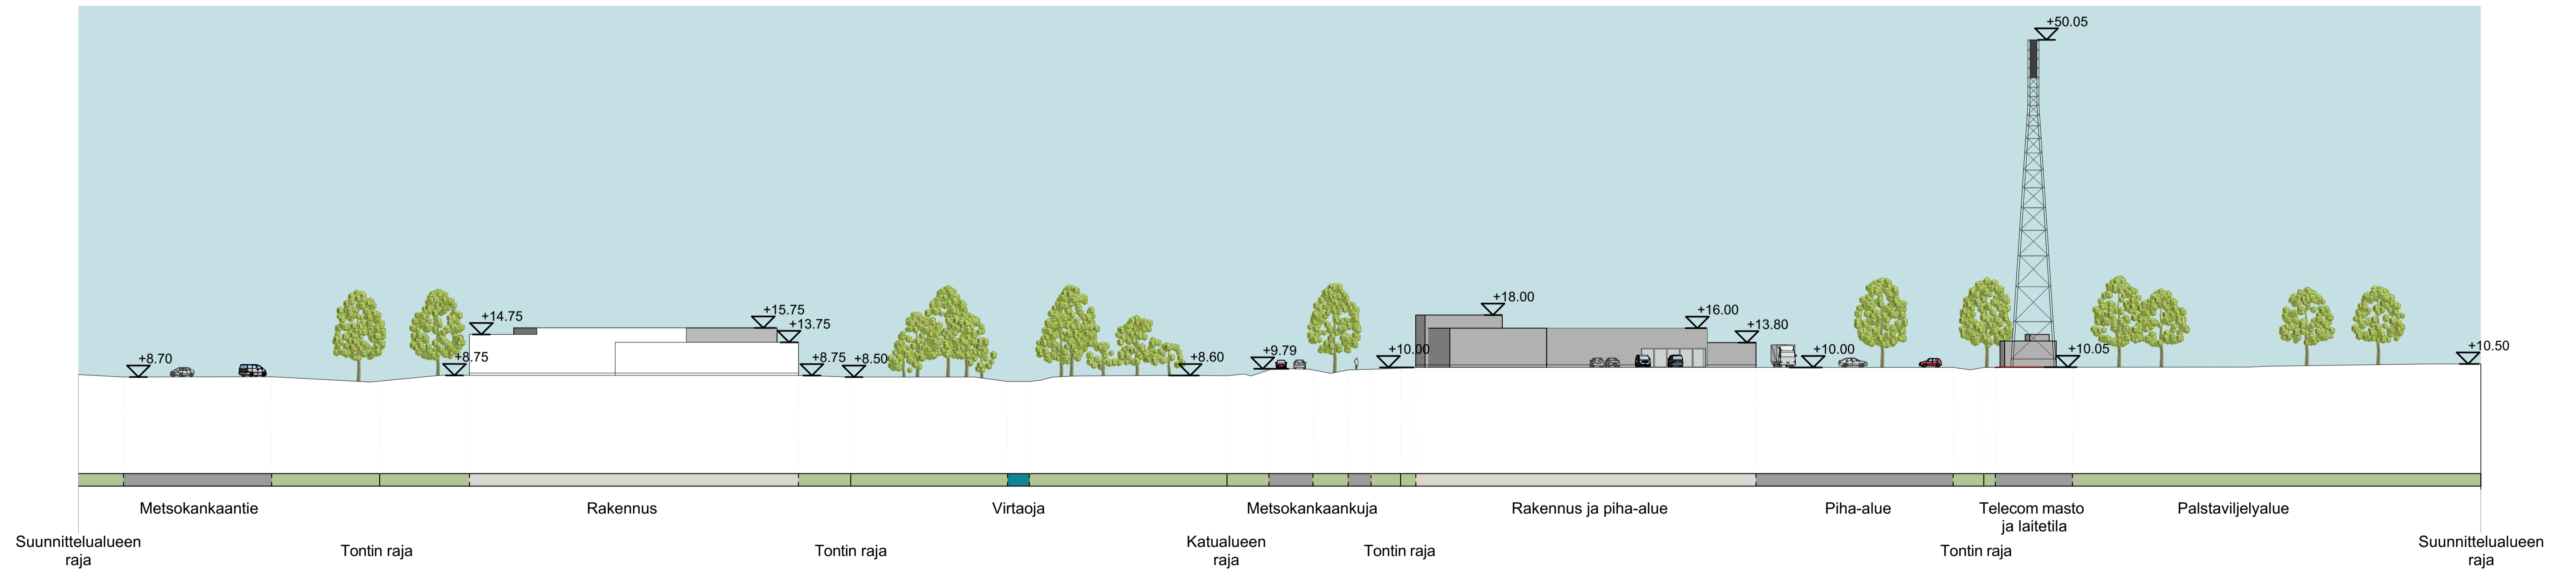

**Kaakkurin keskuksen eteläosan asemakaava**  
Maankäytön yleissuunnitelma  
1:2000 (A3)  
7.4.2026

LEIKKAUS A-A

LEIKKAUS B-B

LEIKKAUS C-C

Metsokankaantie