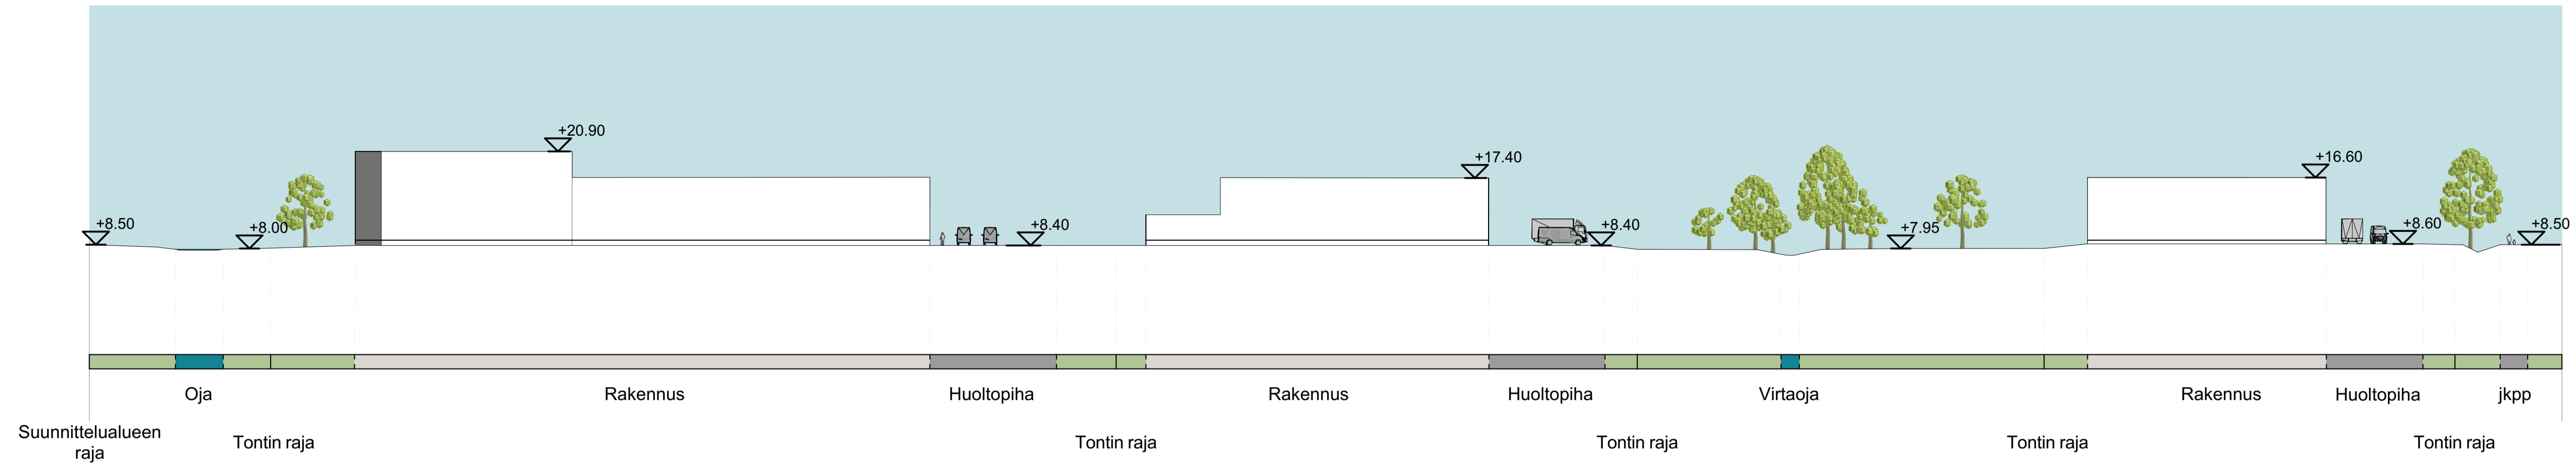

**Kaakkurin keskuksen eteläosan asemakaava**  
Maankäytön yleissuunnitelma  
1:2000 (A3)  
7.4.2026

LEIKKAUS A-A

LEIKKAUS B-B

LEIKKAUS C-C

Metsokankaantie