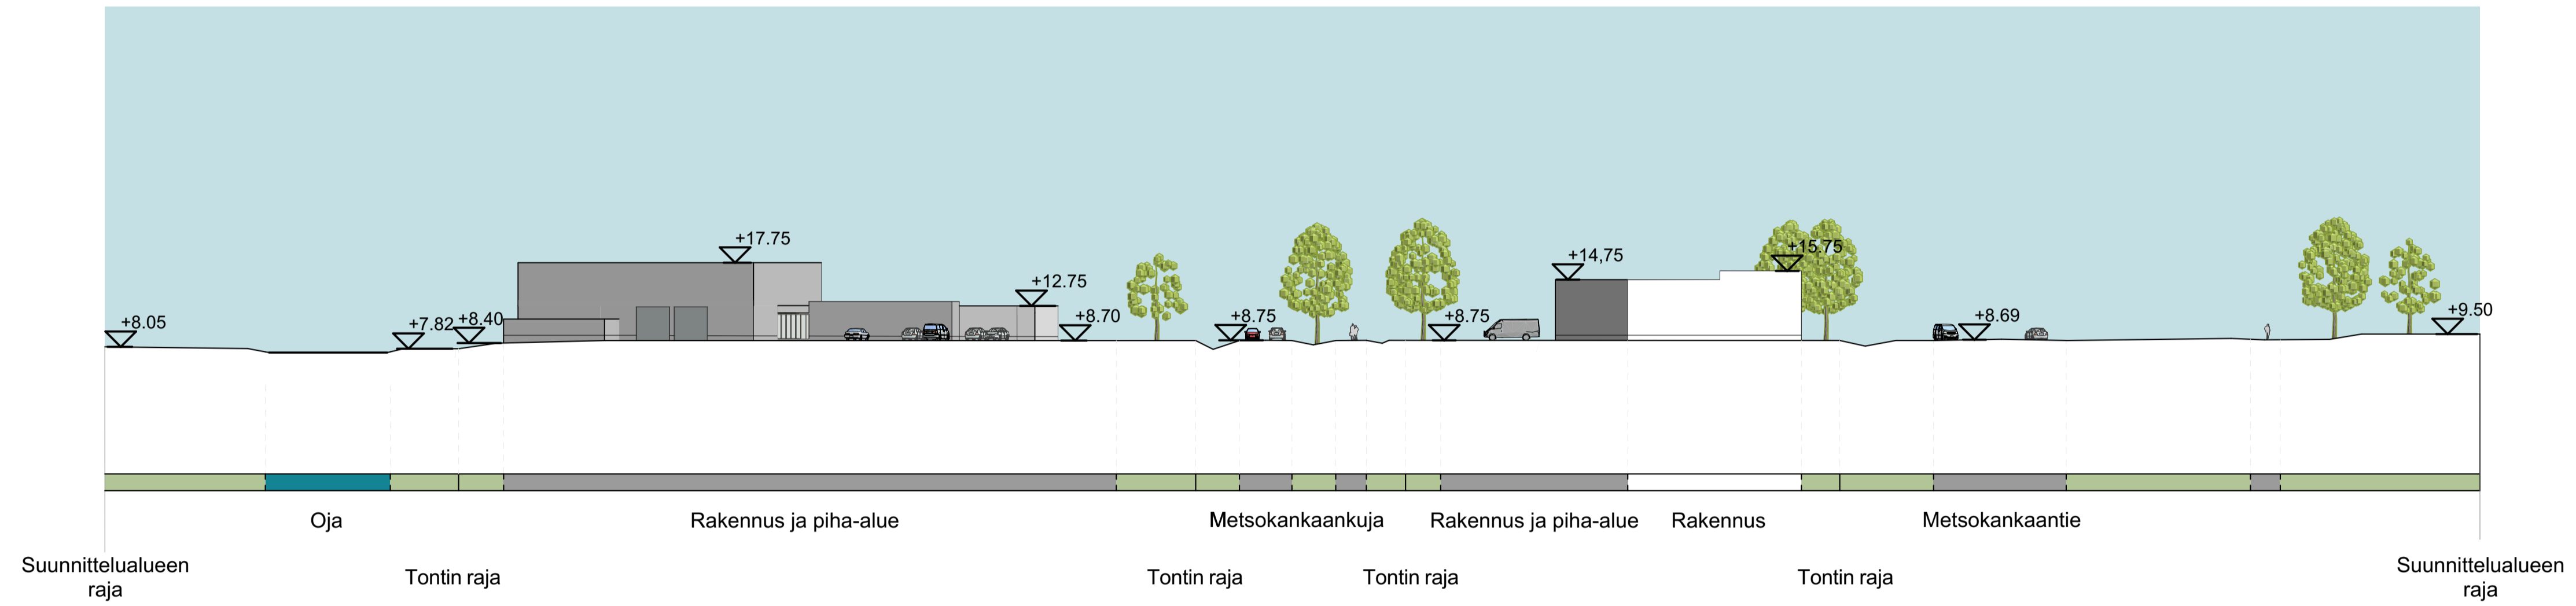

**Kaakkurin keskuksen eteläosan asemakaava**  
Maankäytön yleissuunnitelma  
1:2000 (A3)  
7.4.2026

LEIKKAUS A-A

LEIKKAUS B-B

LEIKKAUS C-C

Metsokankaantie