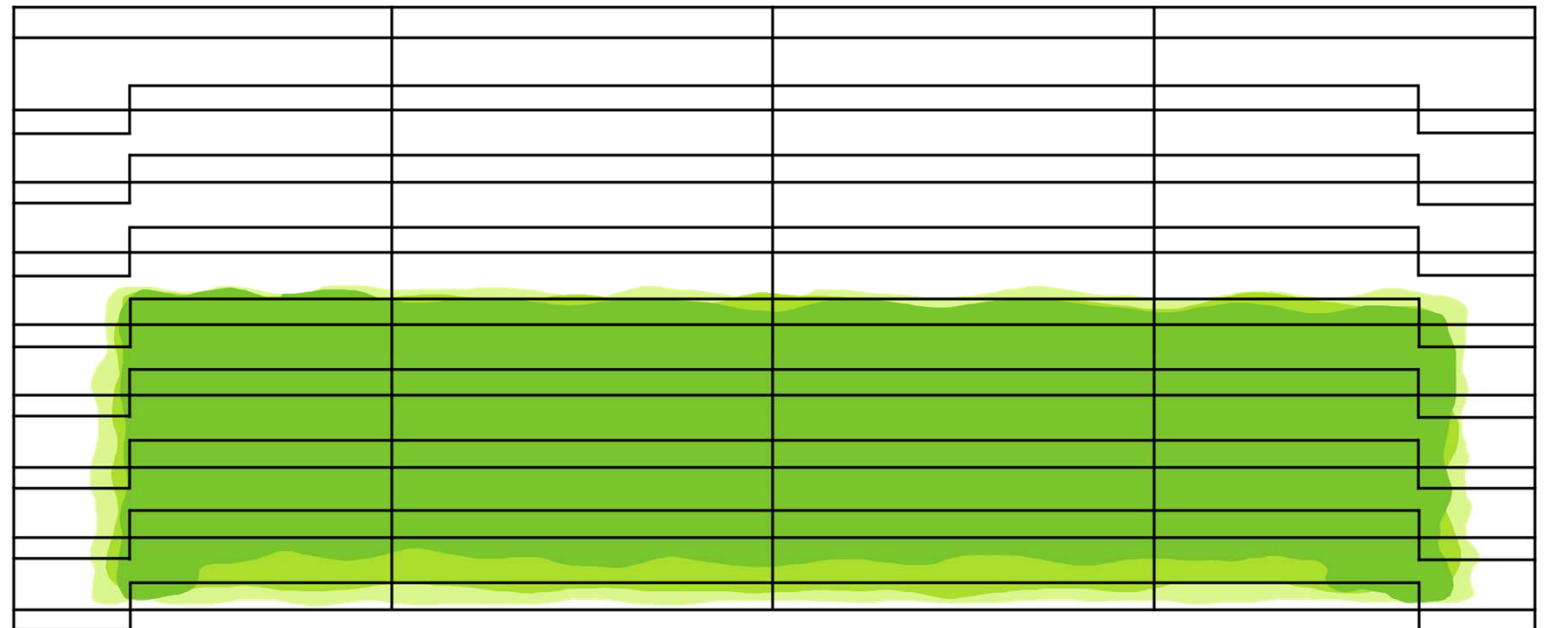

INDUKTIOSILMUKAN KUULUVUUSKARTTA HUPIAARTEN KESÄTEATTERI

-  ERINOMAINEN KUULUVUUS
-  HYVÄ KUULUVUUS
-  HEIKKO KUULUVUUS

TUKI:

JARI LEVIÄKANGAS
044 703 8101

ESIINTYMISLAVA

PIKAOHJE HUPIISAARTEN INDUKTIOSILMUKKA

SILMUKKAVAHVISTIN ON SIIRRETTÄVÄSSÄ SALKUSSA.
SALKKU KYTKETÄÄN ENNEN TILAISUUTTA
PORTAIDEN ALLA OLEVAAN SPEAKON PISTEeseen.

VAHVISTIN KYTKETÄÄN XLR-KAAPELILLA MIKSERIIN.
VAHVISTIN ON SÄÄDETTY VALMIIKSI.