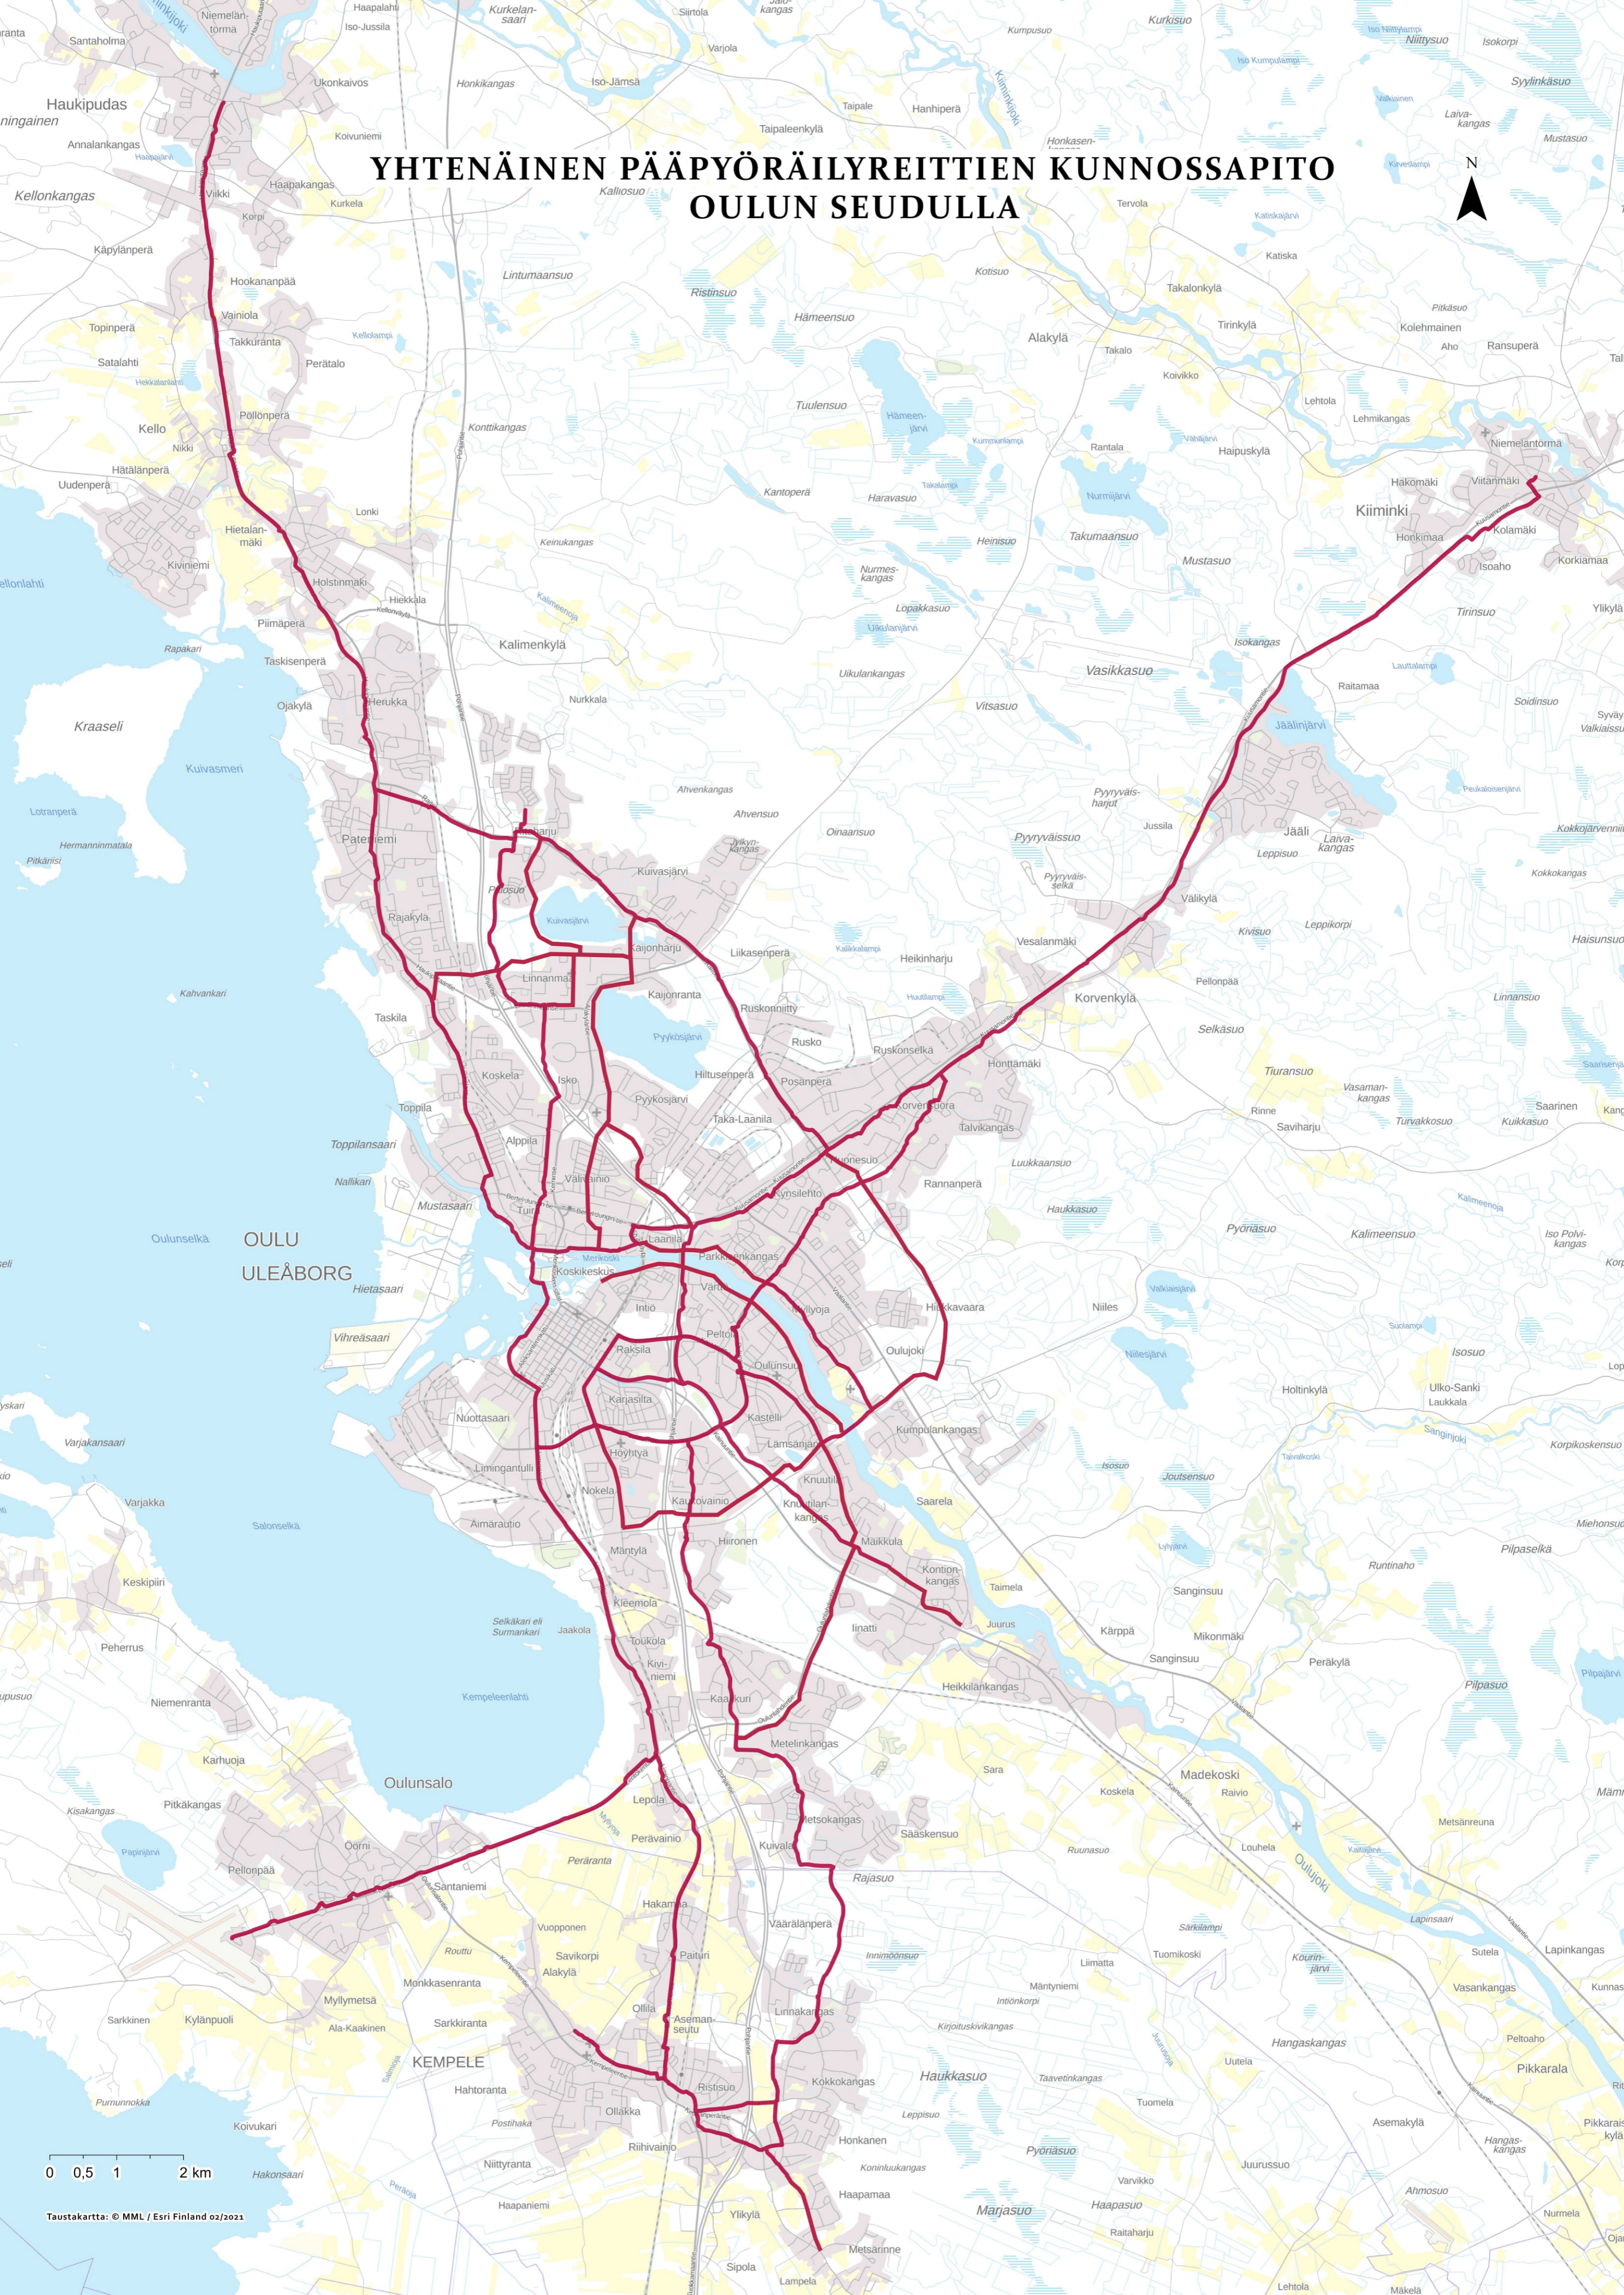

YHTENÄINEN PÄÄPYÖRÄILYREITTIEN KUNNOSSAPITO OULUN SEUDULLA

0 0,5 1 2 km

Taustakartta: © MML / Esri Finland 02/2021