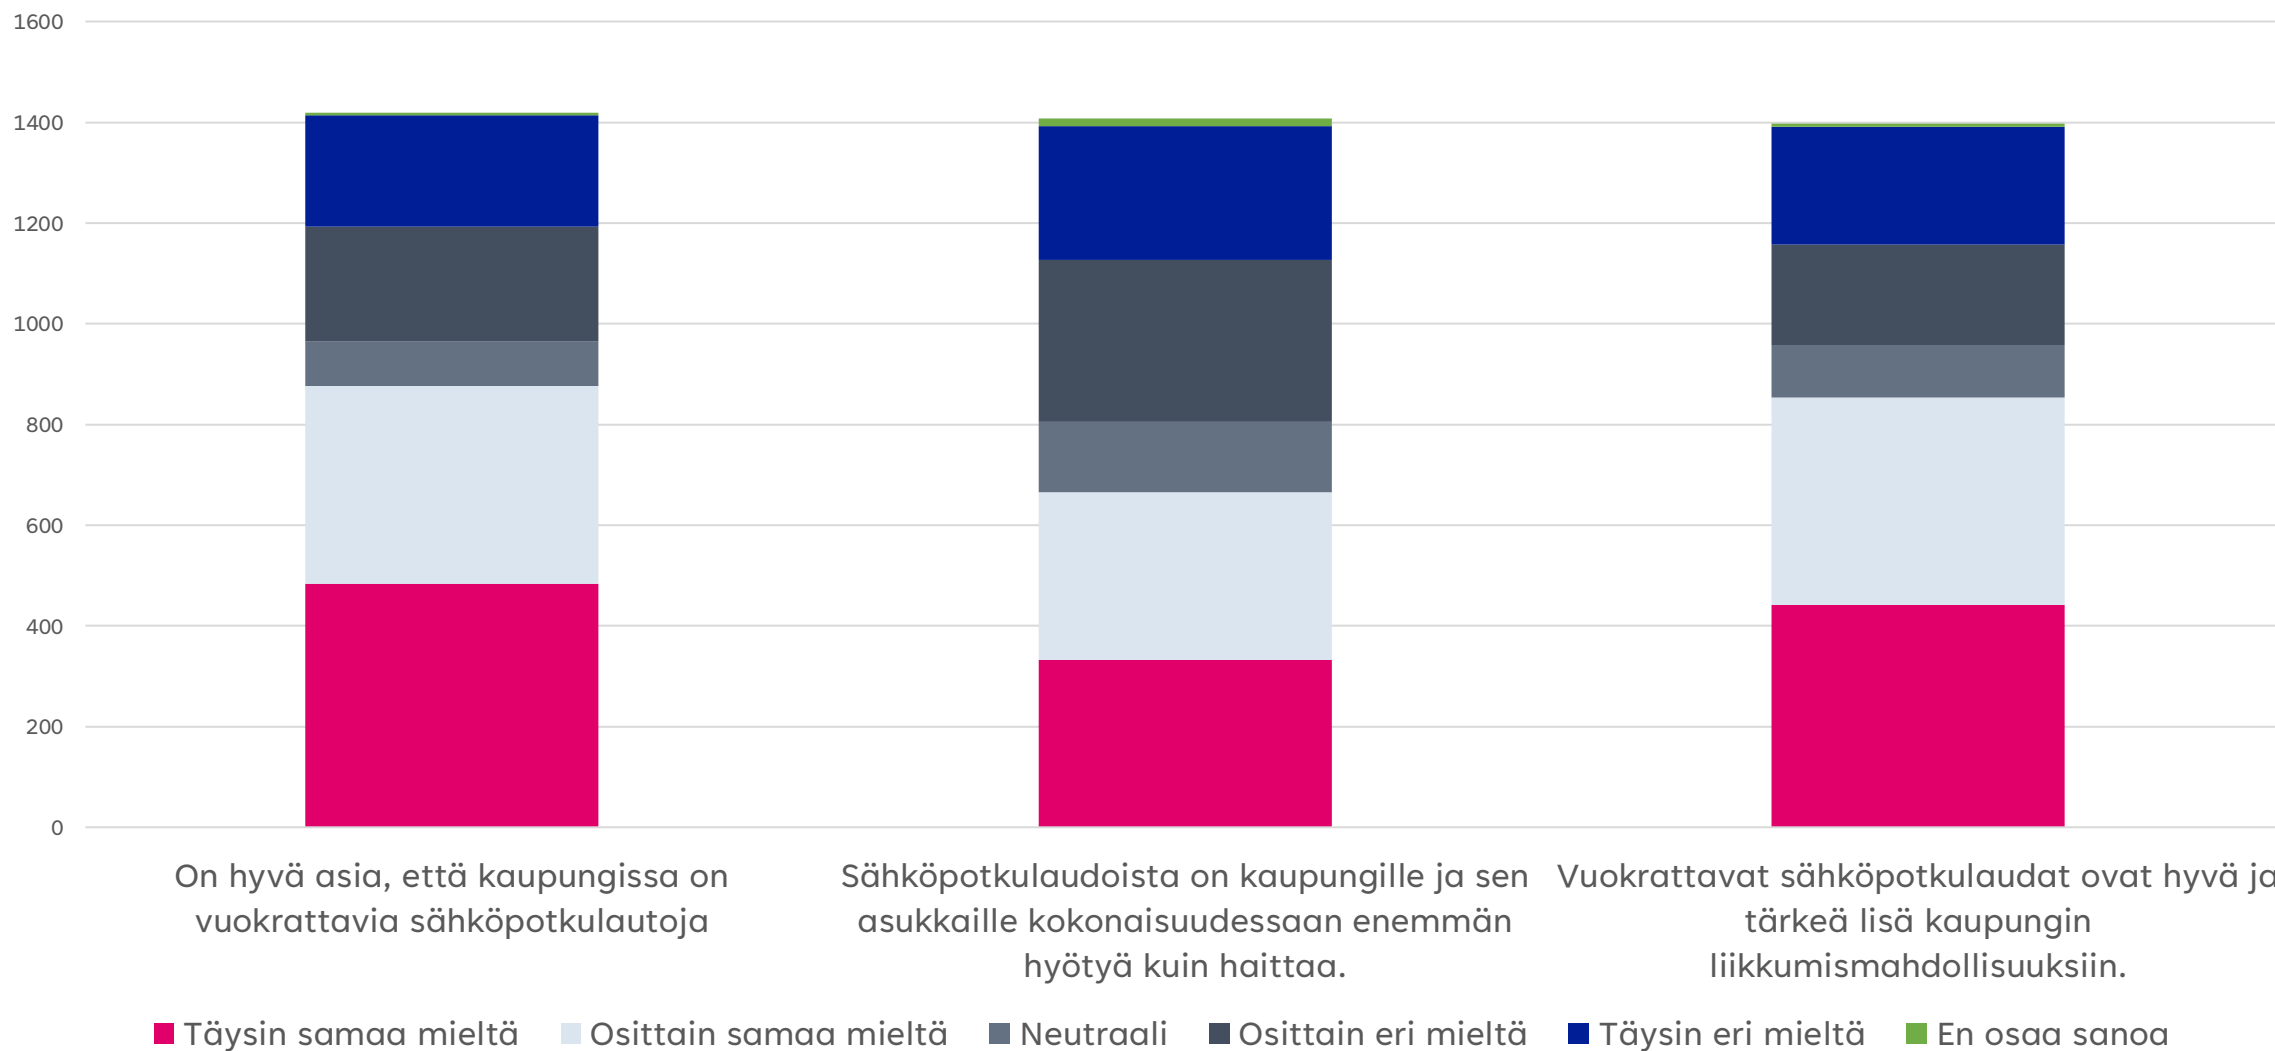

Sähköpotkulaudoista koetut hyödyt

Mikä on mielipiteesi seuraavista väittämistä