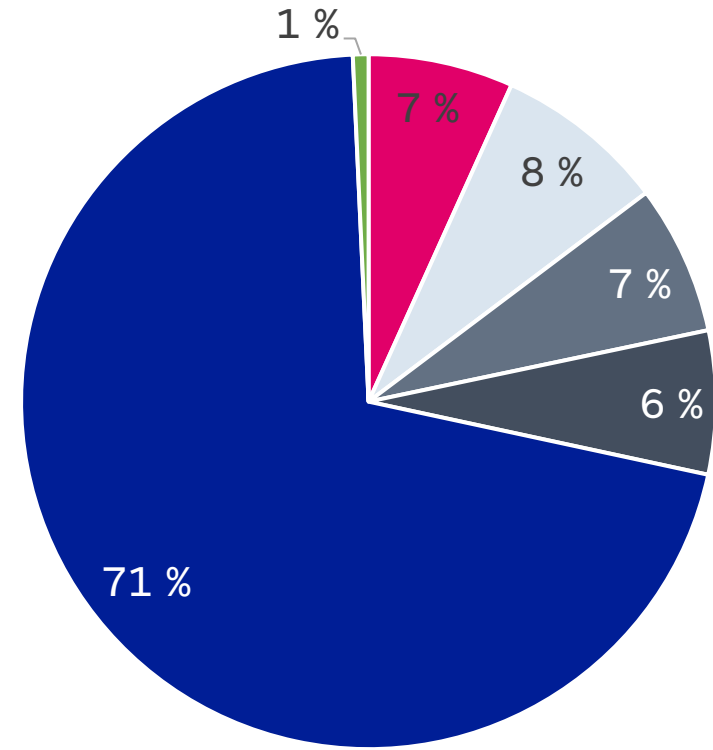

- Kyllä, olen käyttänyt useita kertoja
- Kyllä, olen käyttänyt muutamia kertoja
- Kyllä, olen käyttänyt kerran
- En

Vuokrattavat sähköpotkulaudat ovat oleellinen osa omaa arkiliikkumistani.