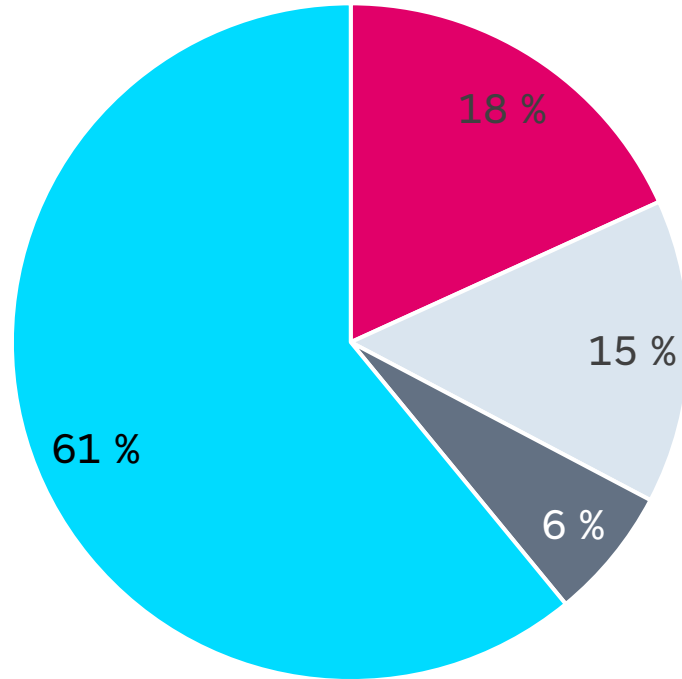

Kysely sähköpotkulautojen turvallisuudesta

Koonti kyselyn tuloksista

21.12.2022

Lyhyesti

- Karttakyselyllä selvitettiin kaupunkilaisten mielipiteitä, näkemyksiä ja kokemuksia sähköpotkulautoihin liittyen.
 - Kysymykset liittyvät mm. yleisiin kokemuksiin ja mielipiteisiin sähköpotkulaudoista sekä niiden aiheuttamiin vaaratilanteisiin ja pysäköinnin aiheuttamiin haittoihin.
- Kysely oli avoinna 3.11-20.11.2022
- Kyselyyn on aloittanut vastaamaan 1486 vastaajaa, joista 1115 on vastannut loppuun asti
- Sähköpotkulautojen käyttöön ja pysäköintiin liittyviä haitta- ja vaaratilanteita ilmoitettiin yhteensä 1829 karttapisteen verran

Taustatiedot

Mihin ikäryhmään seuraavista kuulut?

TOP 20 vastaajien kodin postinumeroalue

Sähköpotkulaudan käyttökokemukset

Oletko käyttänyt vuokrattavia sähköpotkulautoja tänä vuonna?

- Kyllä, olen käyttänyt useita kertoja
- Kyllä, olen käyttänyt muutamia kertoja
- Kyllä, olen käyttänyt kerran
- En