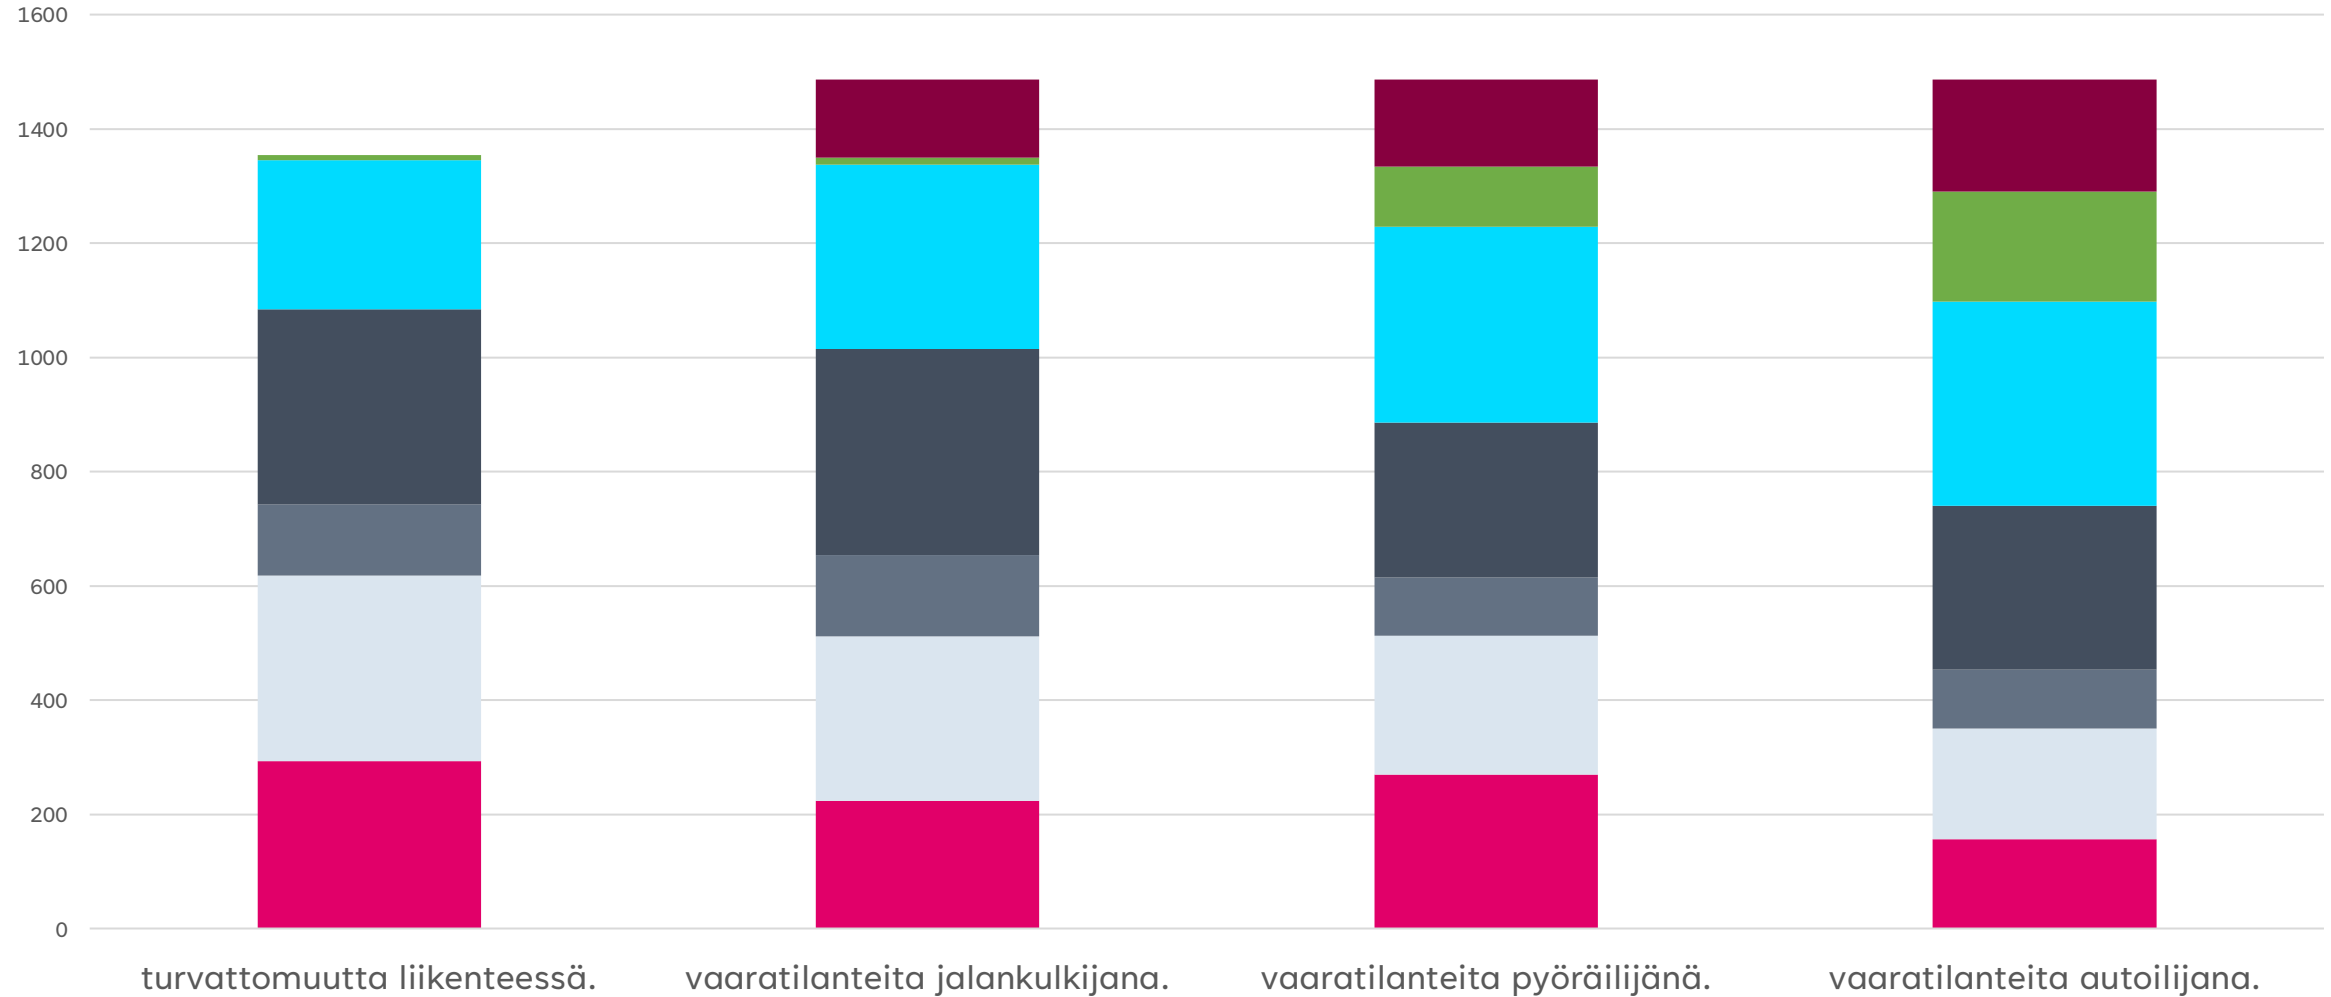

Mikä on mielipiteesi seuraavista väittämistä

Sähköpotkulaudoista koetut hyödyt (%)

Mikä on mielipiteesi seuraavista väittämistä

Vuokrattavien sähköpotkulautojen määrä

Mikä on mielipiteesi seuraavista väittämistä

Vuokrattavien sähköpotkulautojen määrä (%)

Mikä on mielipiteesi seuraavista väittämistä

Turvattomuuden kokeminen

Kerro mielipiteesi väittämiin: Sähköpotkulautailijoiden liikennekäyttäytyminen on aiheuttanut minulle...