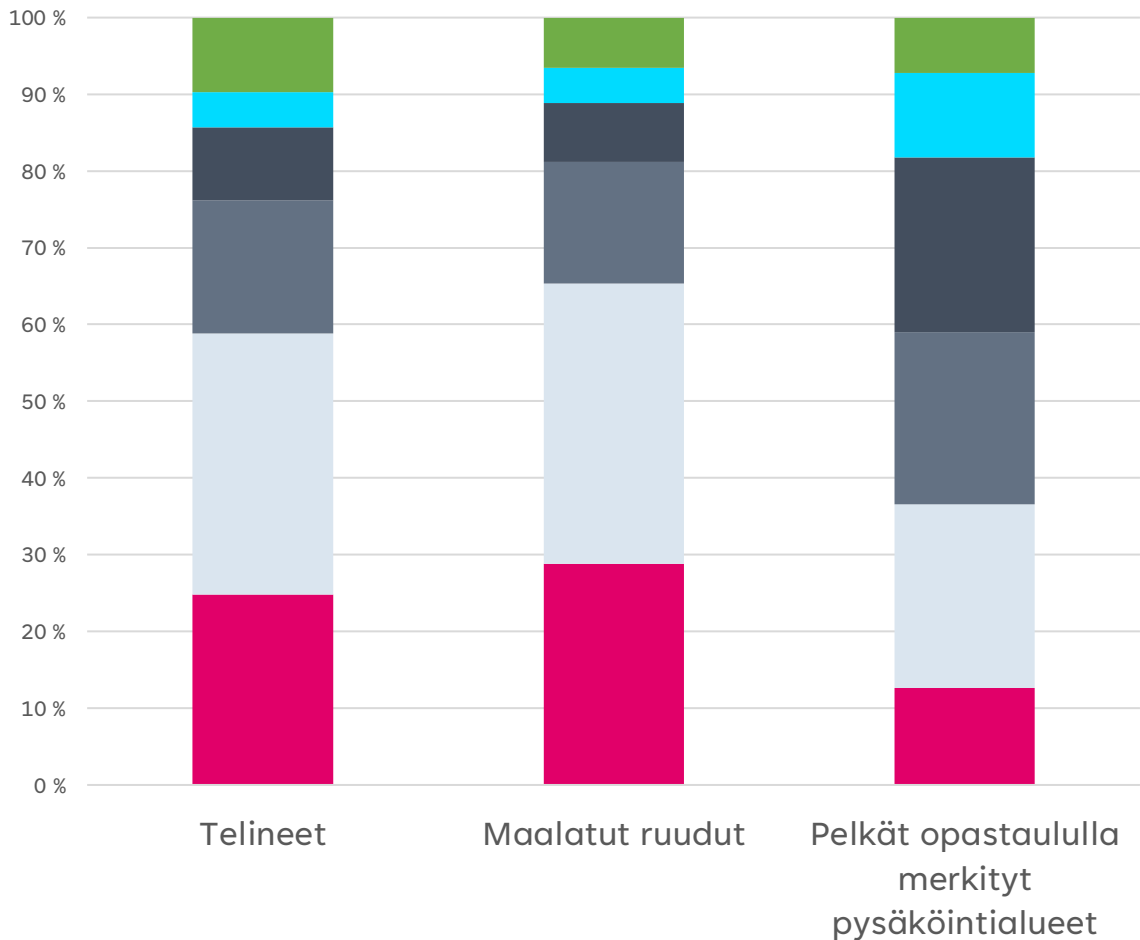

Sähköpotkulautojen pysäköintiin vaikuttaminen (%)

Mikä on mielipiteesi seuraavista väittämistä

Pysäköintiratkaisut

Arvioi sähköpotkulautojen pysäköinnin merkintään liittyvien esimerkkiratkaisujen toimivuutta

Telineet

Maalatut ruudut

Opastaulu

■ Erittäin hyvä ■ Hyvä ■ Neutraali ■ Huono ■ Erittäin huono ■ En osaa sanoa

Pysäköintiratkaisut (%)

Arvioi sähköpotkulautojen pysäköinnin merkintään liittyvien esimerkkiratkaisujen toimivuutta

Telineet

Maalatut ruudut

Opastaulu

■ Erittäin hyvä ■ Hyvä ■ Neutraali ■ Huono ■ Erittäin huono ■ En osaa sanoa

Sähköpotkulautojen pysäköinnistä aiheutuneita haittoja

Kerro mielipiteesi: Huolimattomasti pysäköidyt sähköpotkulaudat tai niiden kasautuminen...