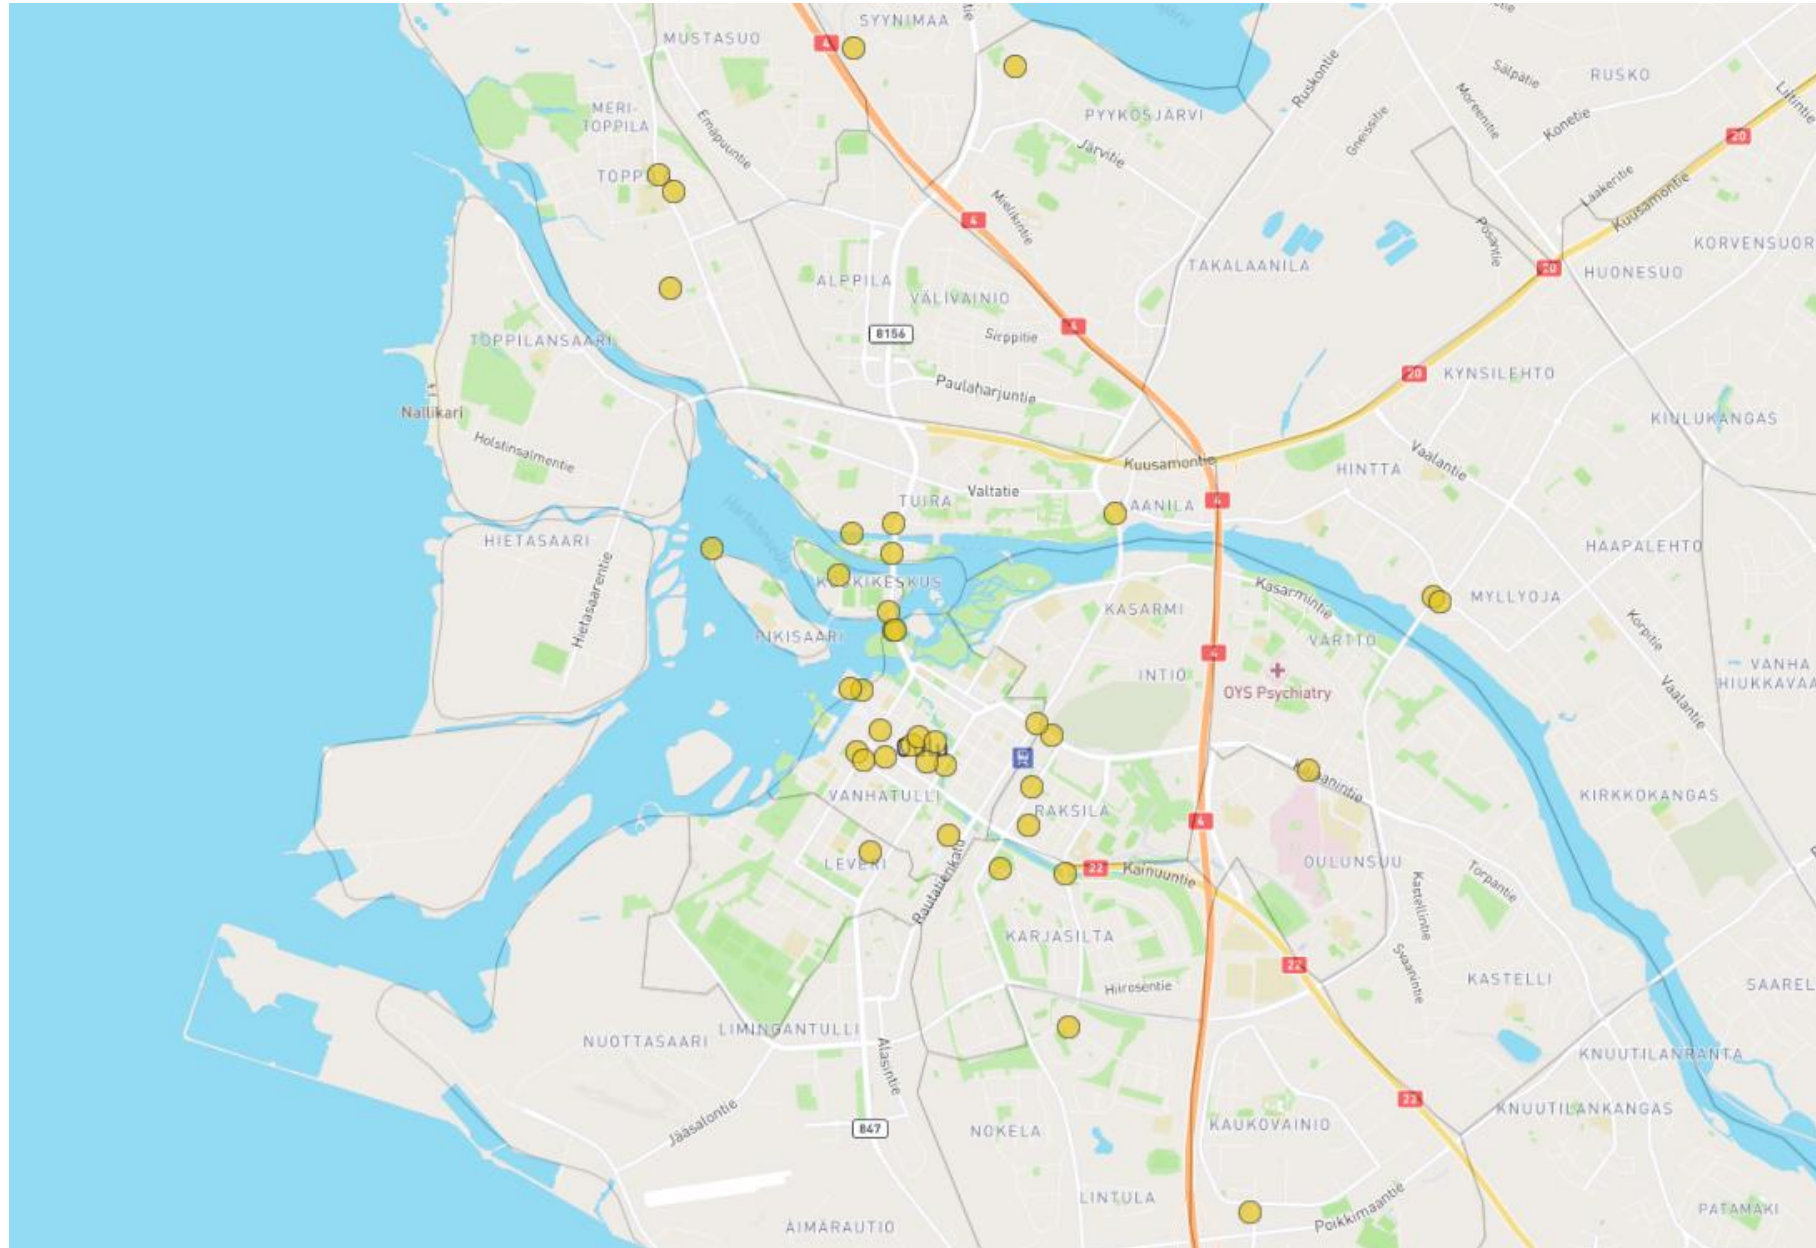

Sähköpotkulaudalla liikkuvien aiheuttamia onnettomuus- ja vaaratilanteita.

Kyseessä oli: Onnettomuus