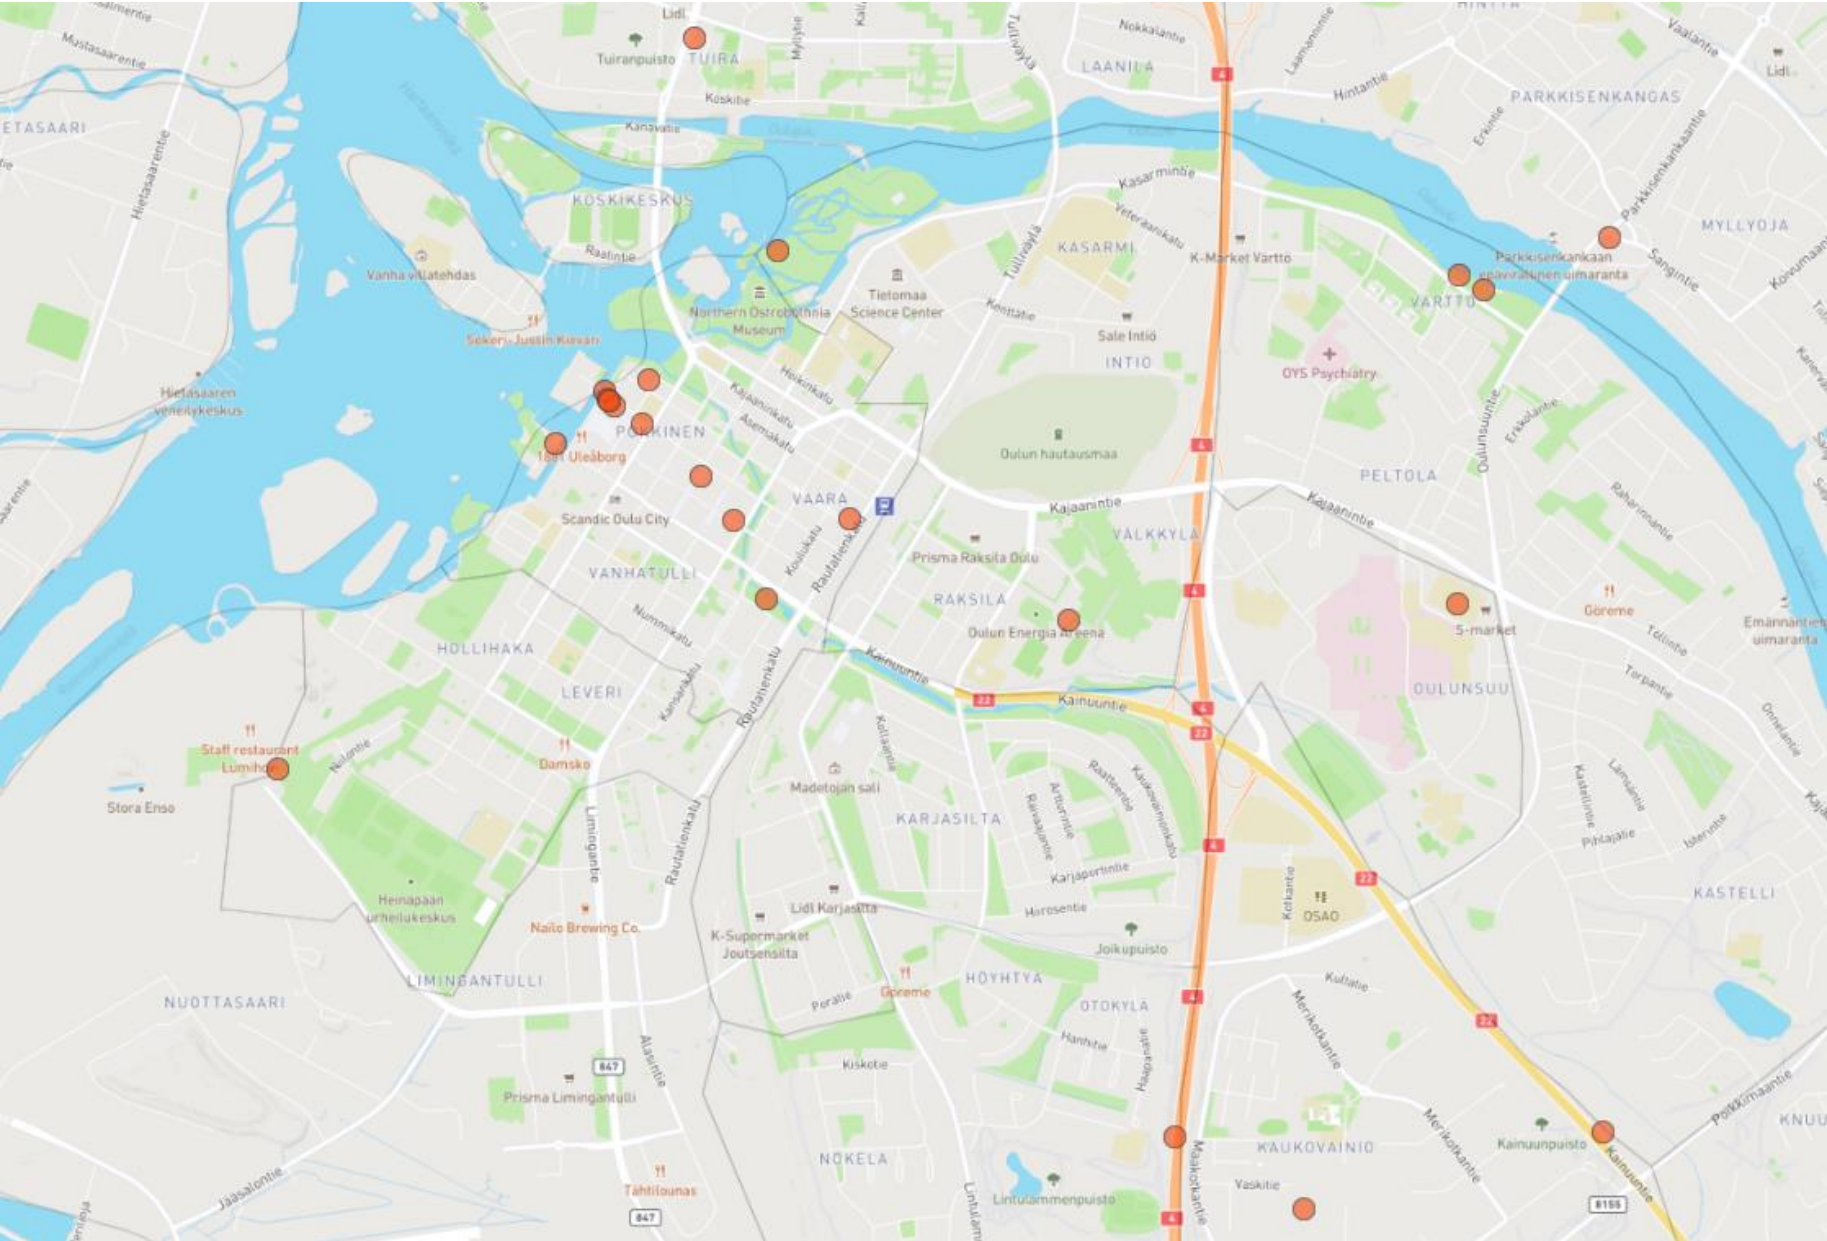

Huonosti pysäköityjen sähköpotkulautojen aiheuttamat onnettomuudet ja läheltä piti-tilanteet.

Kyseessä oli: Läheltä piti -tilanne

Pysäköidyistä sähköpotkulaudoista aiheutuvia haittoja

Sähköpotkulautojen kasautuu tai kerääntyy liikaa