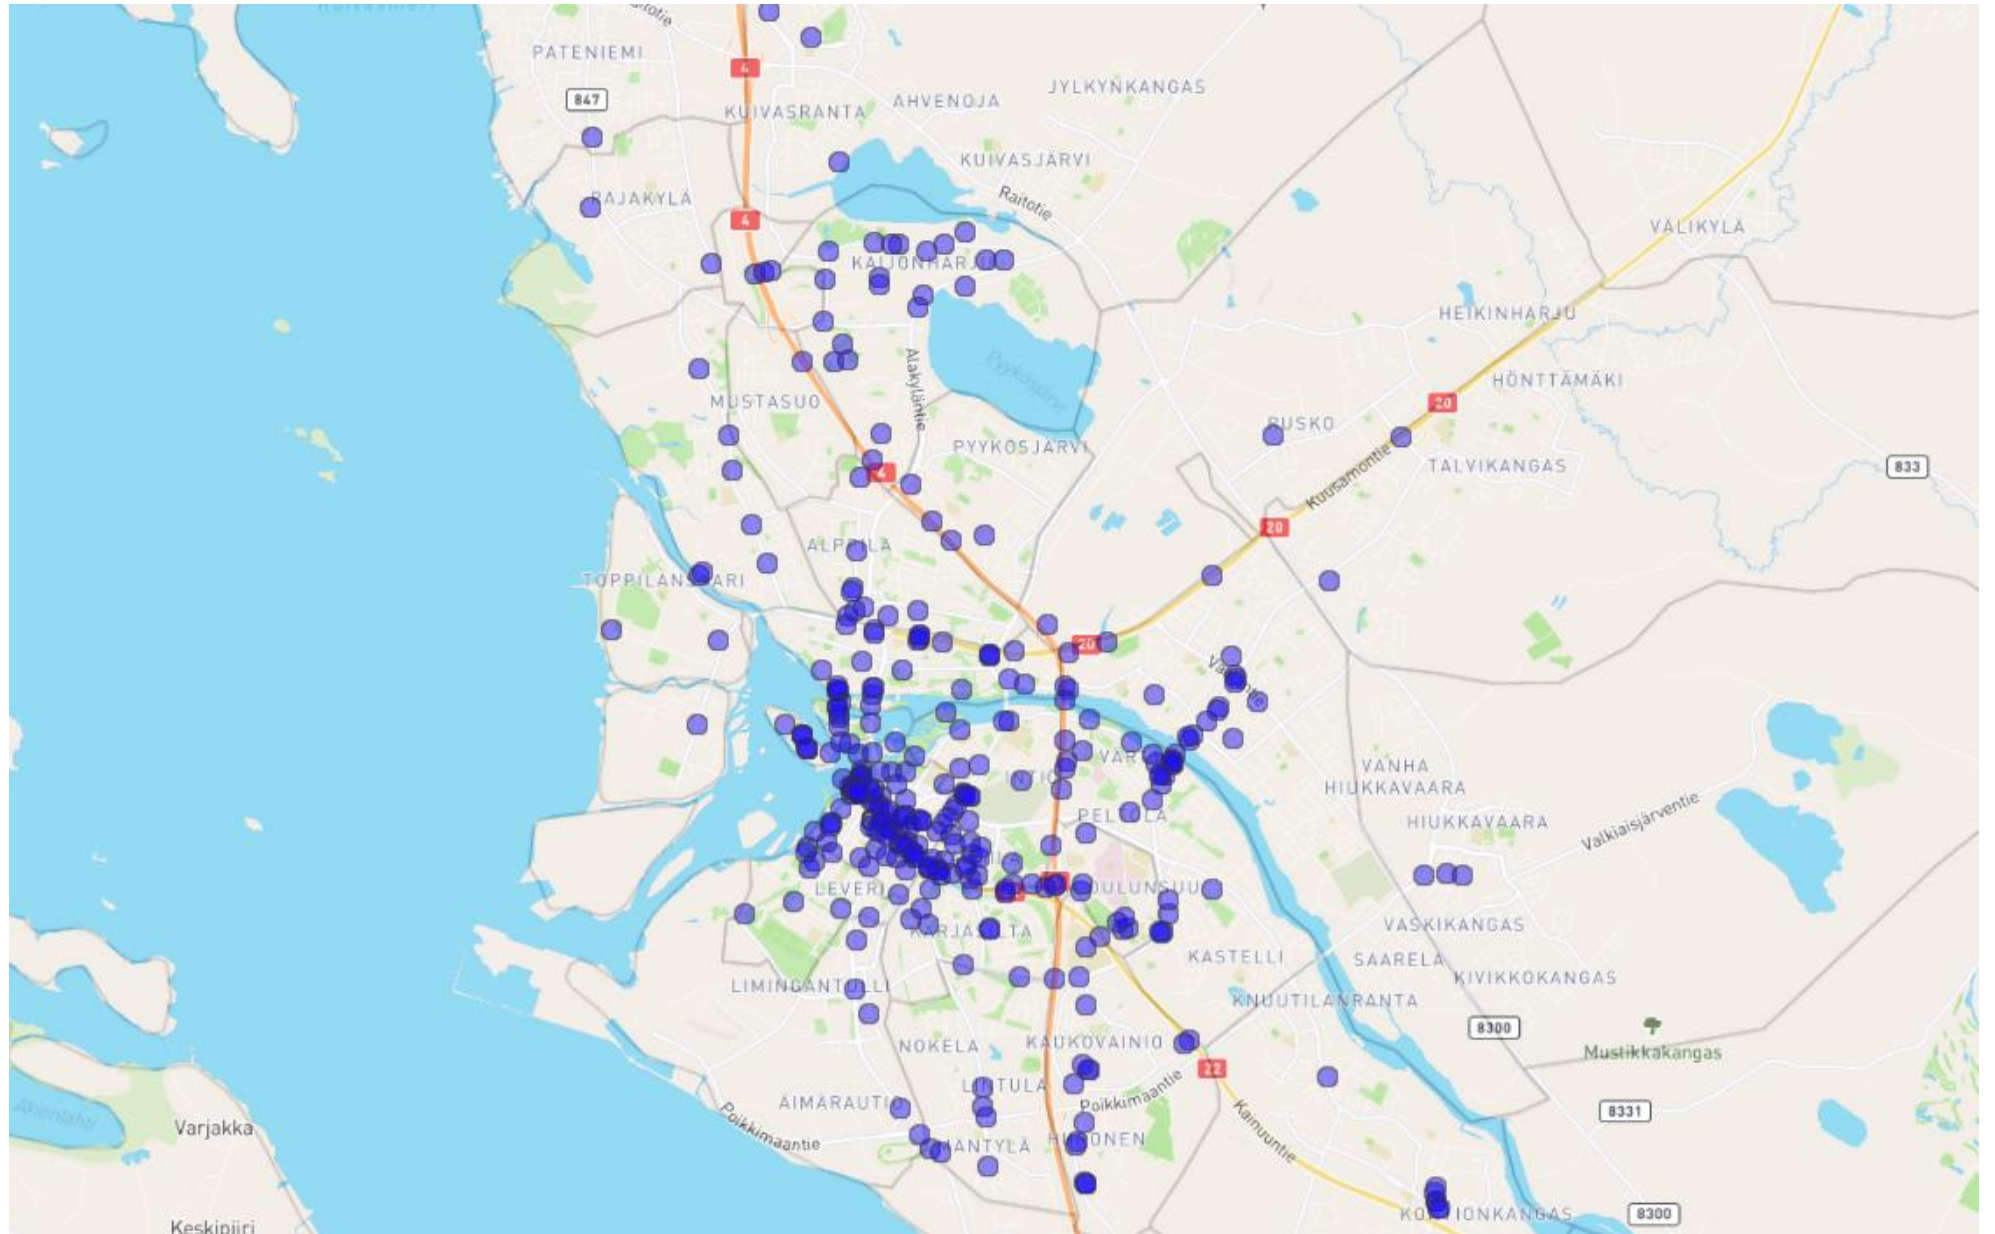

Huonosti pysäköityjen sähköpotkulautojen aiheuttamat onnettomuudet ja läheltä piti-tilanteet.

Kyseessä oli: Läheltä piti -tilanne

Pysäköidyistä sähköpotkulaudoista aiheutuvia haittoja

Sähköpotkulautojen kasautuu tai kerääntyy liikaa