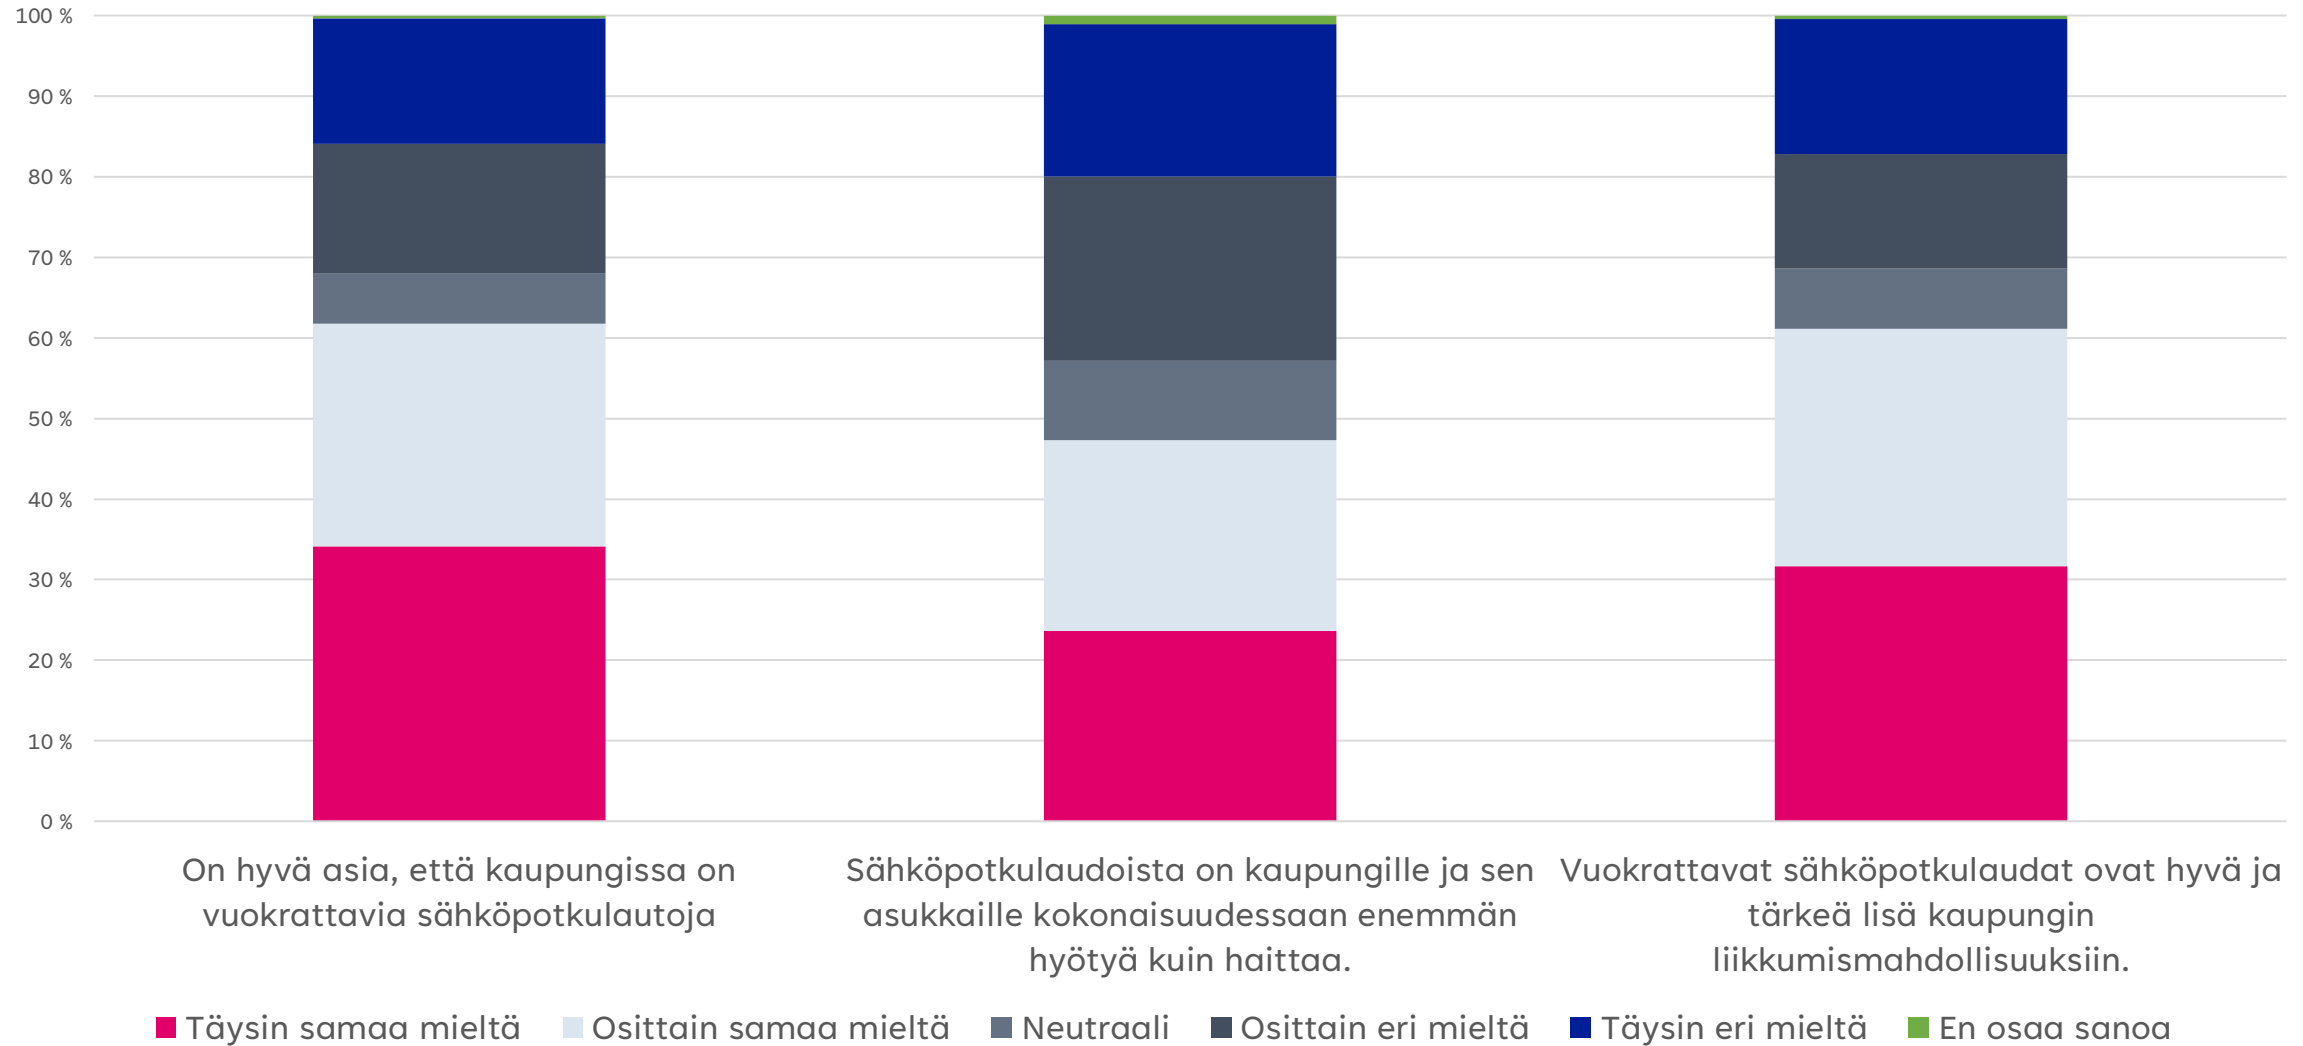

Sähköpotkulaudoista koetut hyödyt (%)

Mikä on mielipiteesi seuraavista väittämistä