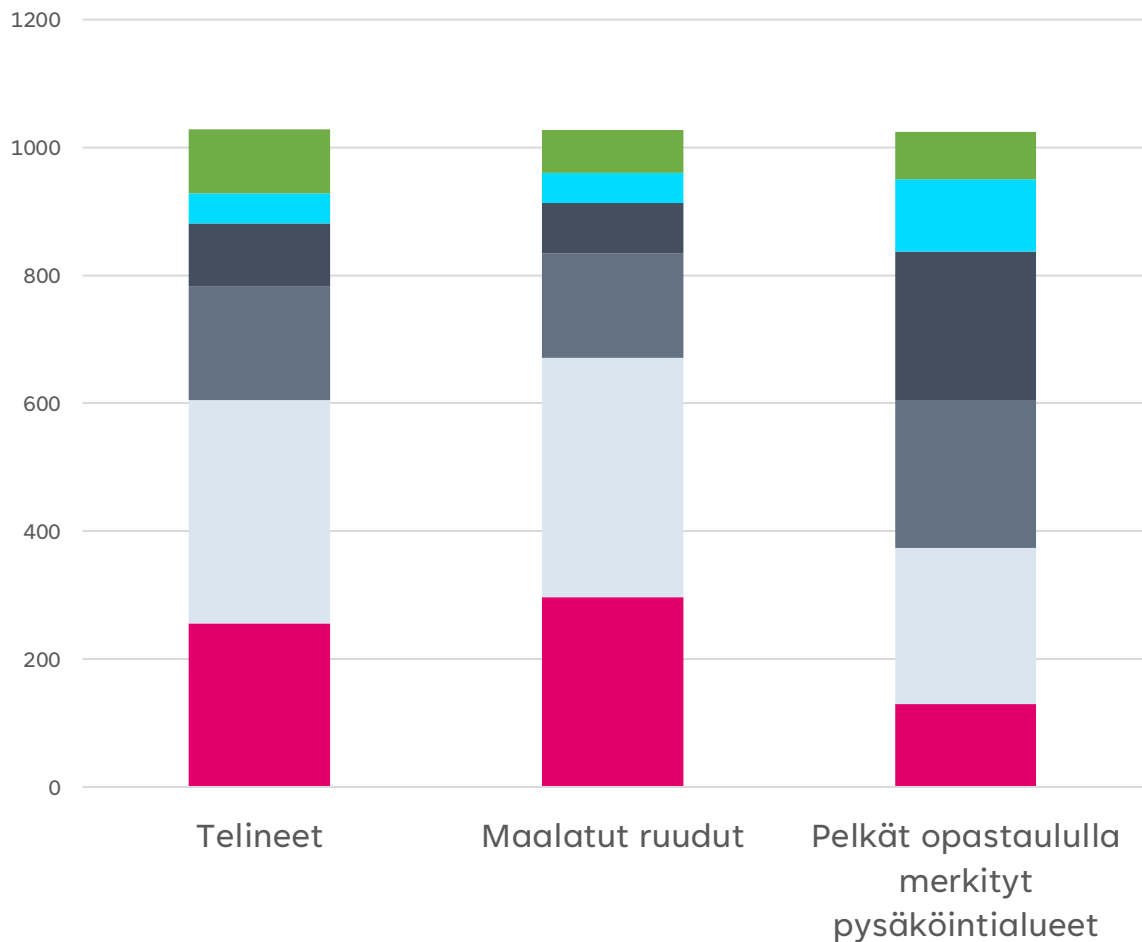

Turvattomuuden kokeminen (%)

Kerro mielipiteesi väittämiin: Sähköpotkulautailijoiden liikennekäyttäytyminen on aiheuttanut minulle...

Turvattomuuden kokeminen

Kerro mielipiteesi väittämiin: Olen kokenut turvattomuutta ajaessani sähköpotkulaudalla...

Turvattomuuden kokeminen (%)

Kerro mielipiteesi väittämiin: Olen kokenut turvattomuutta ajaessani sähköpotkulaudalla...

Sähköpotkulautojen pysäköintiin vaikuttaminen

Mikä on mielipiteesi seuraavista väittämistä

Sähköpotkulautojen pysäköintiin vaikuttaminen (%)

Mikä on mielipiteesi seuraavista väittämistä

Pysäköintiratkaisut

Arvioi sähköpotkulautojen pysäköinnin merkintään liittyvien esimerkkiratkaisujen toimivuutta