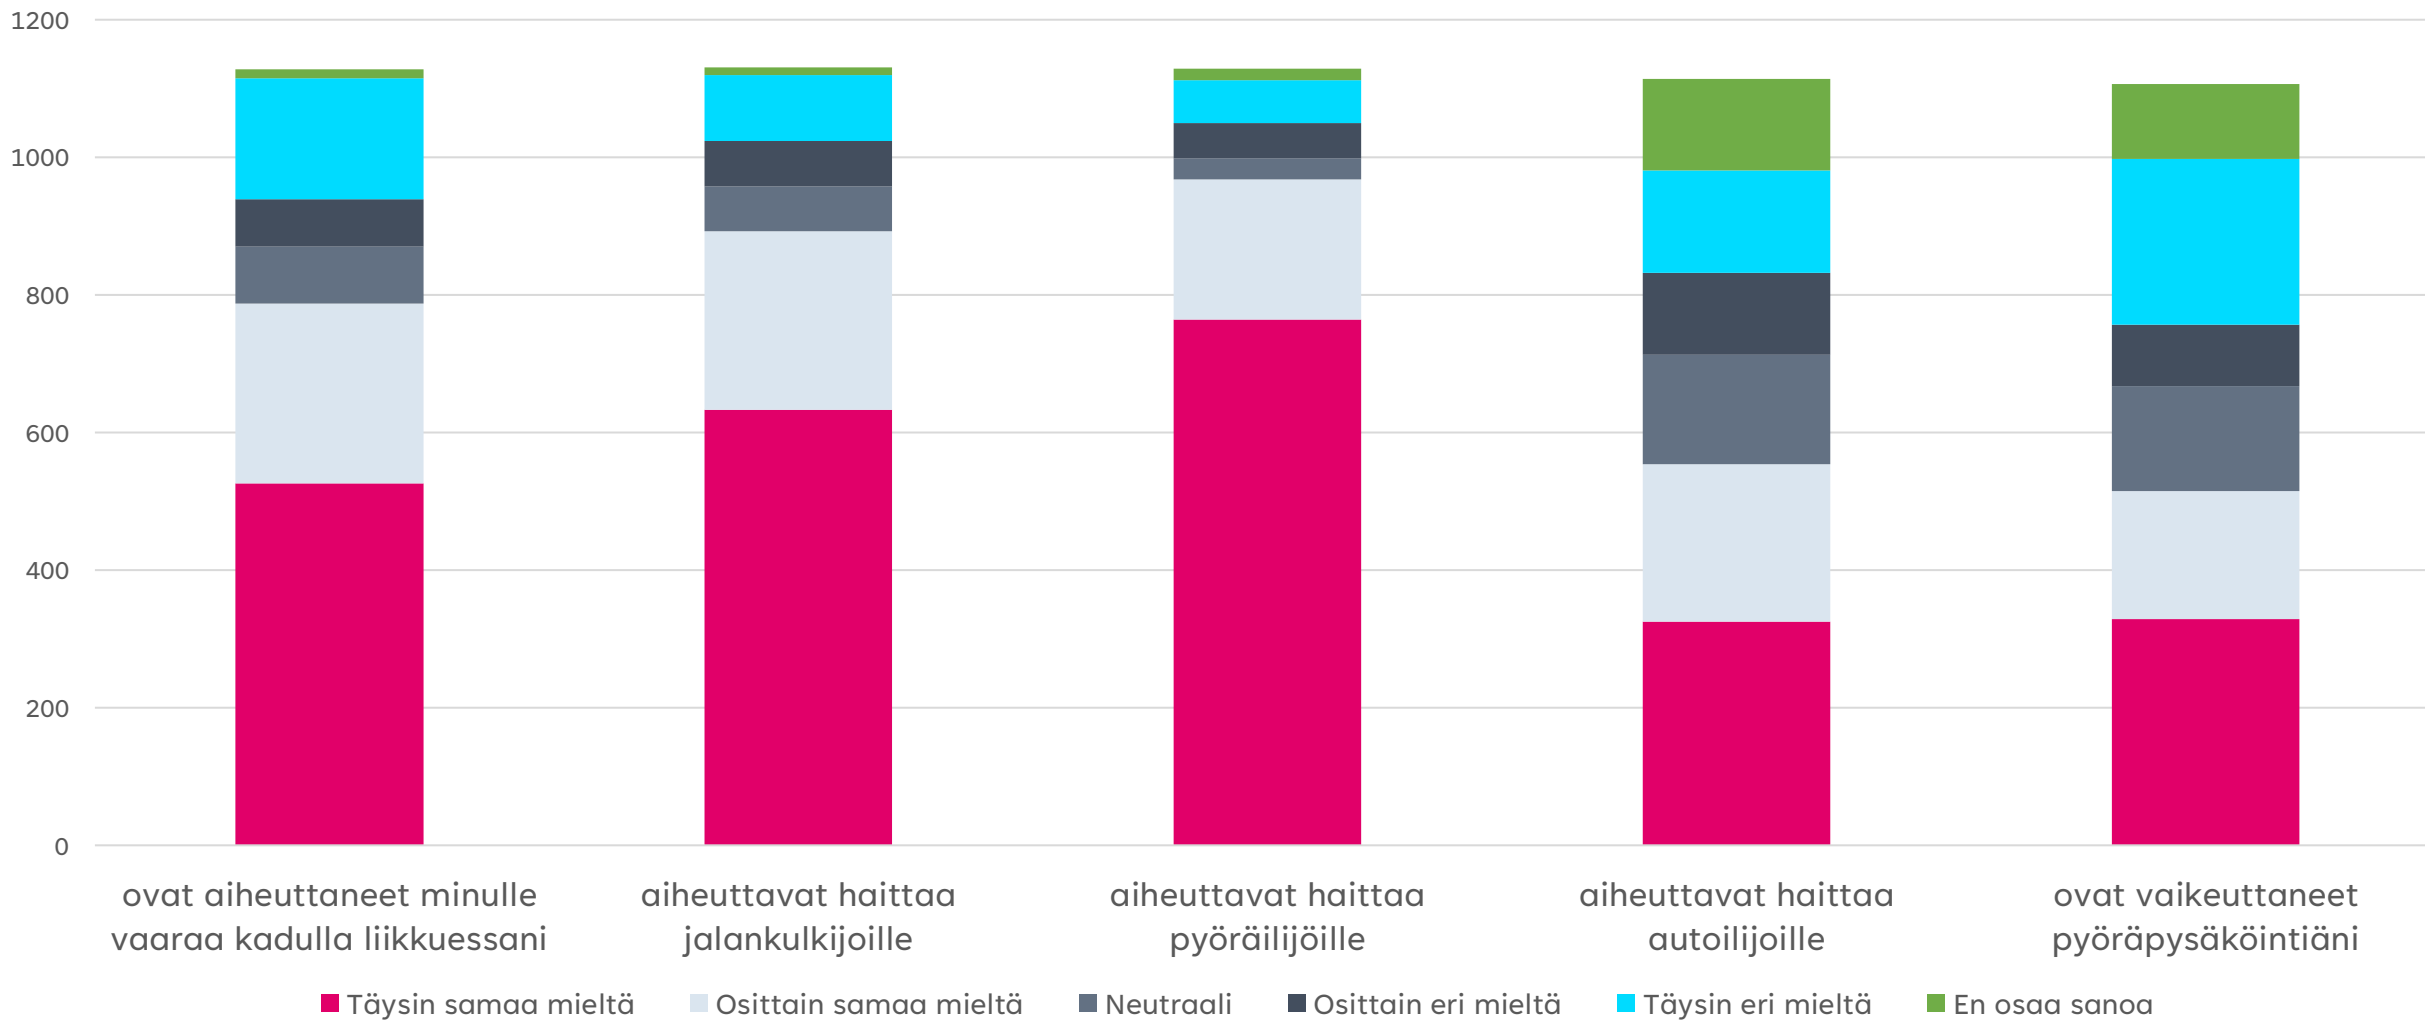

Telineet

Maalatut ruudut

Opastaulu

■ Erittäin hyvä ■ Hyvä ■ Neutraali ■ Huono ■ Erittäin huono ■ En osaa sanoa

Sähköpotkulautojen pysäköinnistä aiheutuneita haittoja

Kerro mielipiteesi: Huolimattomasti pysäköidyt sähköpotkulaudat tai niiden kasautuminen...

Sähköpotkulautojen pysäköinnistä aiheutuneita haittoja (%)

Kerro mielipiteesi: Huolimattomasti pysäköidyt sähköpotkulaudat tai niiden kasautuminen...

Huonosti pysäköityjen sähköpotkulautojen aiheuttamat onnettomuudet ja läheltä piti-tilanteet. Kyseessä oli: Onnettomuus