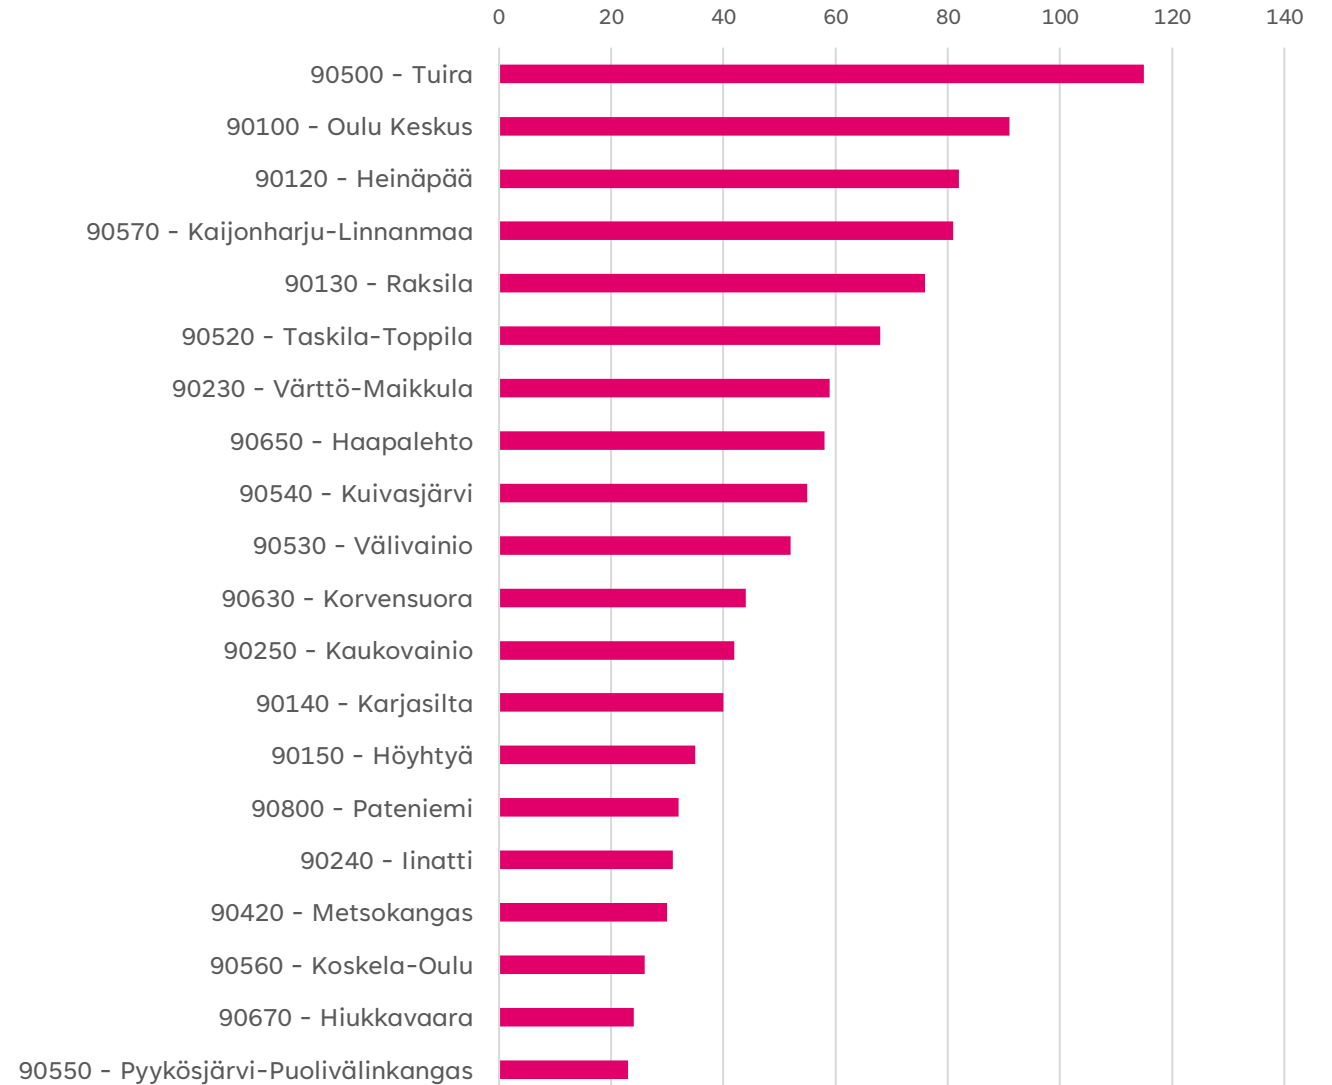

Kysely sähköpotkulautojen turvallisuudesta

Koonti kyselyn tuloksista

21.12.2022

Lyhyesti

- Karttakyselyllä selvitettiin kaupunkilaisten mielipiteitä, näkemyksiä ja kokemuksia sähköpotkulautoihin liittyen.
 - Kysymykset liittyvät mm. yleisiin kokemuksiin ja mielipiteisiin sähköpotkulaudoista sekä niiden aiheuttamiin vaaratilanteisiin ja pysäköinnin aiheuttamiin haittoihin.
- Kysely oli avoinna 3.11-20.11.2022
- Kyselyyn on aloittanut vastaamaan 1486 vastaajaa, joista 1115 on vastannut loppuun asti
- Sähköpotkulautojen käyttöön ja pysäköintiin liittyviä haitta- ja vaaratilanteita ilmoitettiin yhteensä 1829 karttapisteen verran

Taustatiedot

Mihin ikäryhmään seuraavista kuulut?

TOP 20 vastaajien kodin postinumeroalue

Sähköpotkulaudan käyttökokemukset

Oletko käyttänyt vuokrattavia sähköpotkulautoja tänä vuonna?

- Kyllä, olen käyttänyt useita kertoja
- Kyllä, olen käyttänyt muutamia kertoja
- Kyllä, olen käyttänyt kerran
- En