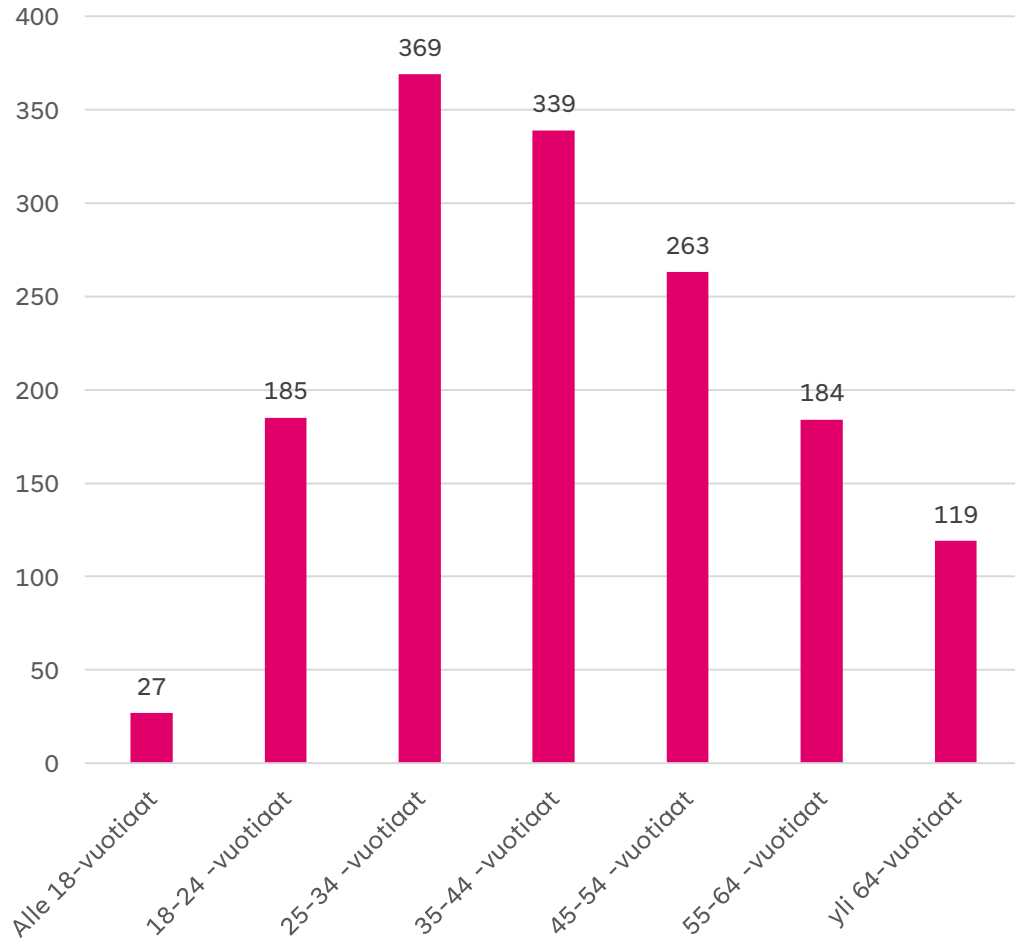

Kysely sähköpotkulautojen turvallisuudesta

Koonti kyselyn tuloksista

21.12.2022

Lyhyesti

- Karttakyselyllä selvitettiin kaupunkilaisten mielipiteitä, näkemyksiä ja kokemuksia sähköpotkulautoihin liittyen.
 - Kysymykset liittyvät mm. yleisiin kokemuksiin ja mielipiteisiin sähköpotkulaudoista sekä niiden aiheuttamiin vaaratilanteisiin ja pysäköinnin aiheuttamiin haittoihin.
- Kysely oli avoinna 3.11-20.11.2022
- Kyselyyn on aloittanut vastaamaan 1486 vastaajaa, joista 1115 on vastannut loppuun asti
- Sähköpotkulautojen käyttöön ja pysäköintiin liittyviä haitta- ja vaaratilanteita ilmoitettiin yhteensä 1829 karttapisteen verran

Taustatiedot

Mihin ikäryhmään seuraavista kuulut?

TOP 20 vastaajien kodin postinumeroalue

Sähköpotkulaudan käyttökokemukset

Oletko käyttänyt vuokrattavia sähköpotkulautoja tänä vuonna?

- Kyllä, olen käyttänyt useita kertoja
- Kyllä, olen käyttänyt muutamia kertoja
- Kyllä, olen käyttänyt kerran
- En