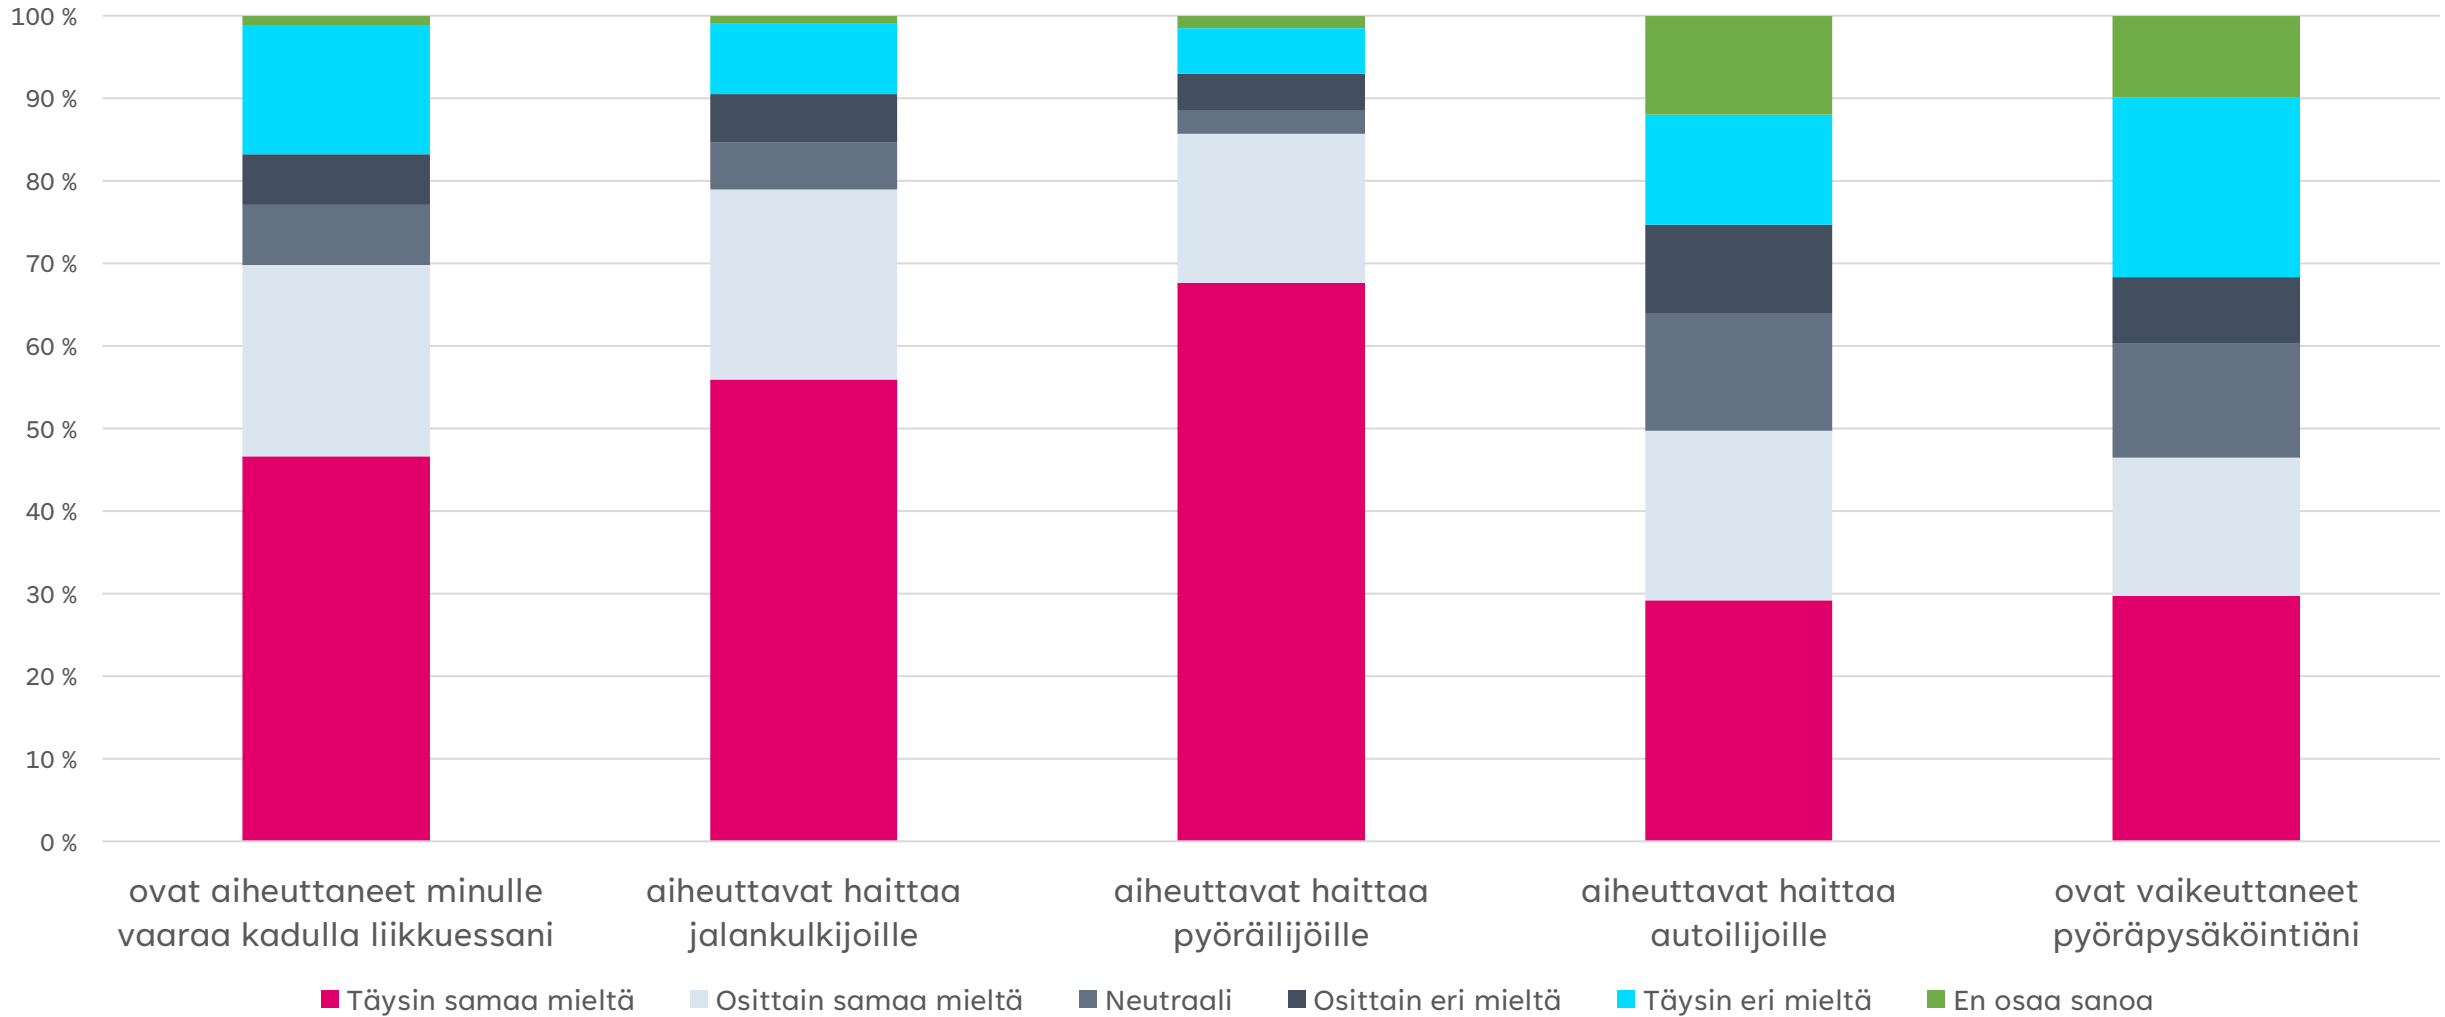

Telineet

Maalatut ruudut

Opastaulu

■ Erittäin hyvä ■ Hyvä ■ Neutraali ■ Huono ■ Erittäin huono ■ En osaa sanoa

Sähköpotkulautojen pysäköinnistä aiheutuneita haittoja

Kerro mielipiteesi: Huolimattomasti pysäköidyt sähköpotkulaudat tai niiden kasautuminen...

Sähköpotkulautojen pysäköinnistä aiheutuneita haittoja (%)

Kerro mielipiteesi: Huolimattomasti pysäköidyt sähköpotkulaudat tai niiden kasautuminen...

Huonosti pysäköityjen sähköpotkulautojen aiheuttamat onnettomuudet ja läheltä piti-tilanteet. Kyseessä oli: Onnettomuus