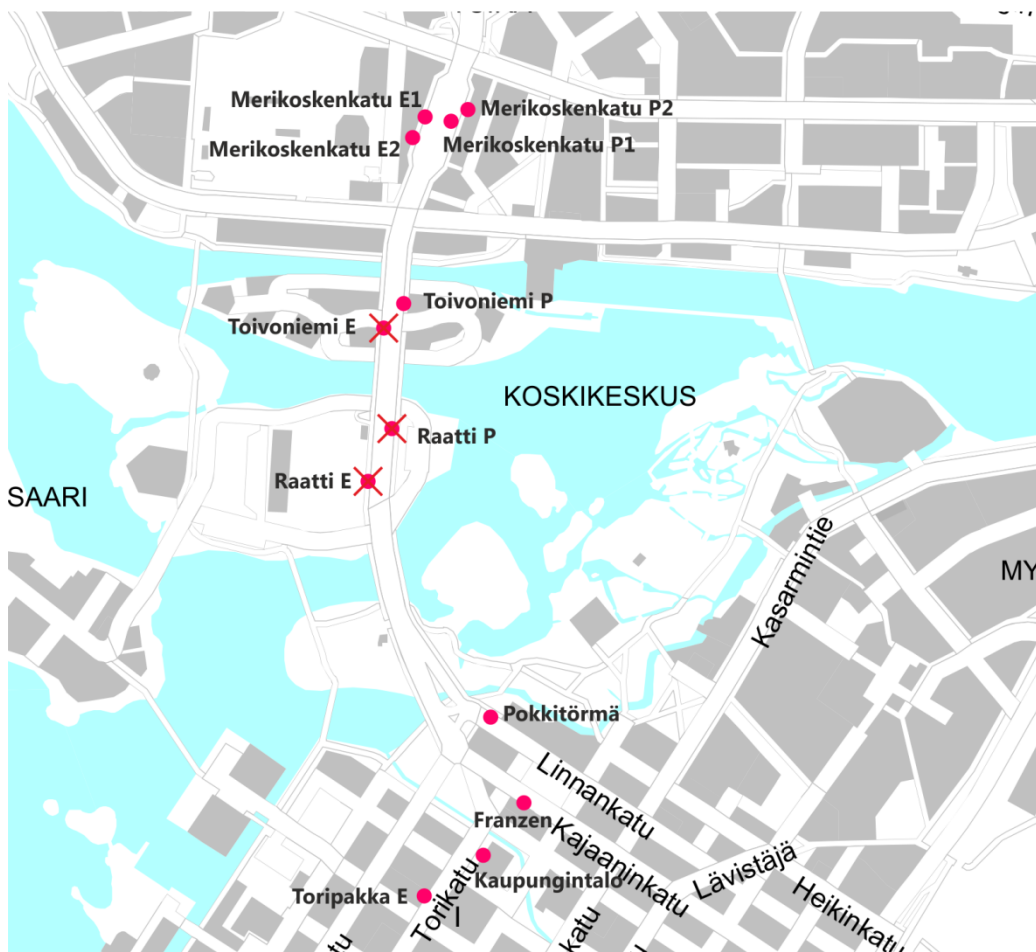

# PYSÄKKEJÄ POIS KÄYTÖSTÄ MERIKOSKEN SILLOILLA

## SUNNUNTAINA 10.7 KLO 8 - 14

Merikosken silloilla olevat Raatti E-, Raatti -P ja Toivoniemi E-pysäkit ovat pois käytöstä **su 10.7.2016 klo 8 – 14** silloilla järjestettävän Tervaetapit-pyöräilytapahtuman vuoksi.

Lähimmät pysäkit etelään suuntutuvalla liikenteellä Merikoskenkatu E1, Merikoskenkatu E2, Franzen (Kajaaninkatu) ja Toripakka E (Torikatu).

Lähimmät pysäkit pohjoiseen suuntautuvalla liikenteellä ovat Toivoniemi P ja Pokkitörmä (Linnankatu).