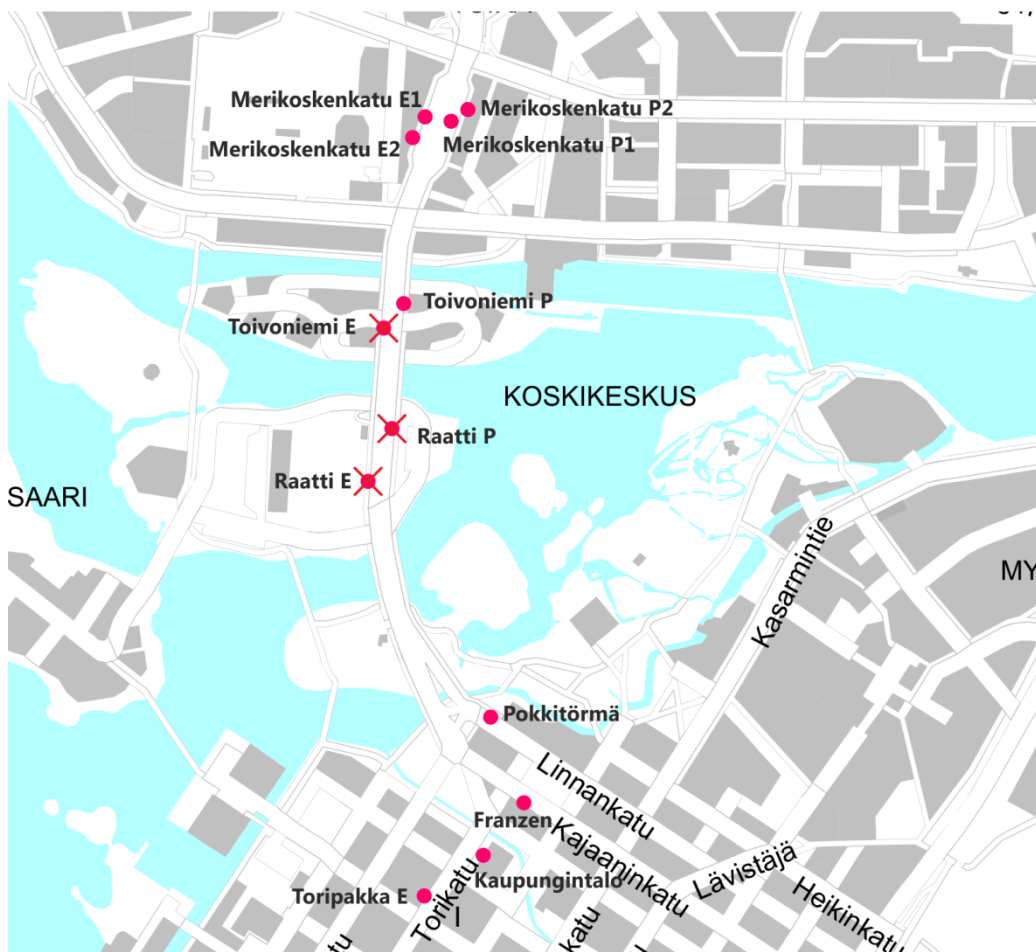

PYSÄKKEJÄ POIS KÄYTÖSTÄ MERIKOSKEN SILLOILLA

SUNNUNTAINA 10.7 KLO 8 - 14

Merikosken silloilla olevat Raatti E-, Raatti -P ja Toivoniemi E-pysäkit ovat pois käytöstä **su 10.7.2016 klo 8 – 14** silloilla järjestettävän Tervaetapit-pyöräilytapahtuman vuoksi.

Lähimmät pysäkit etelään suuntutuvalla liikenteellä Merikoskenkatu E1, Merikoskenkatu E2, Franzen (Kajaaninkatu) ja Toripakka E (Torikatu).

Lähimmät pysäkit pohjoiseen suuntautuvalla liikenteellä ovat Toivoniemi P ja Pokkitörmä (Linnankatu).