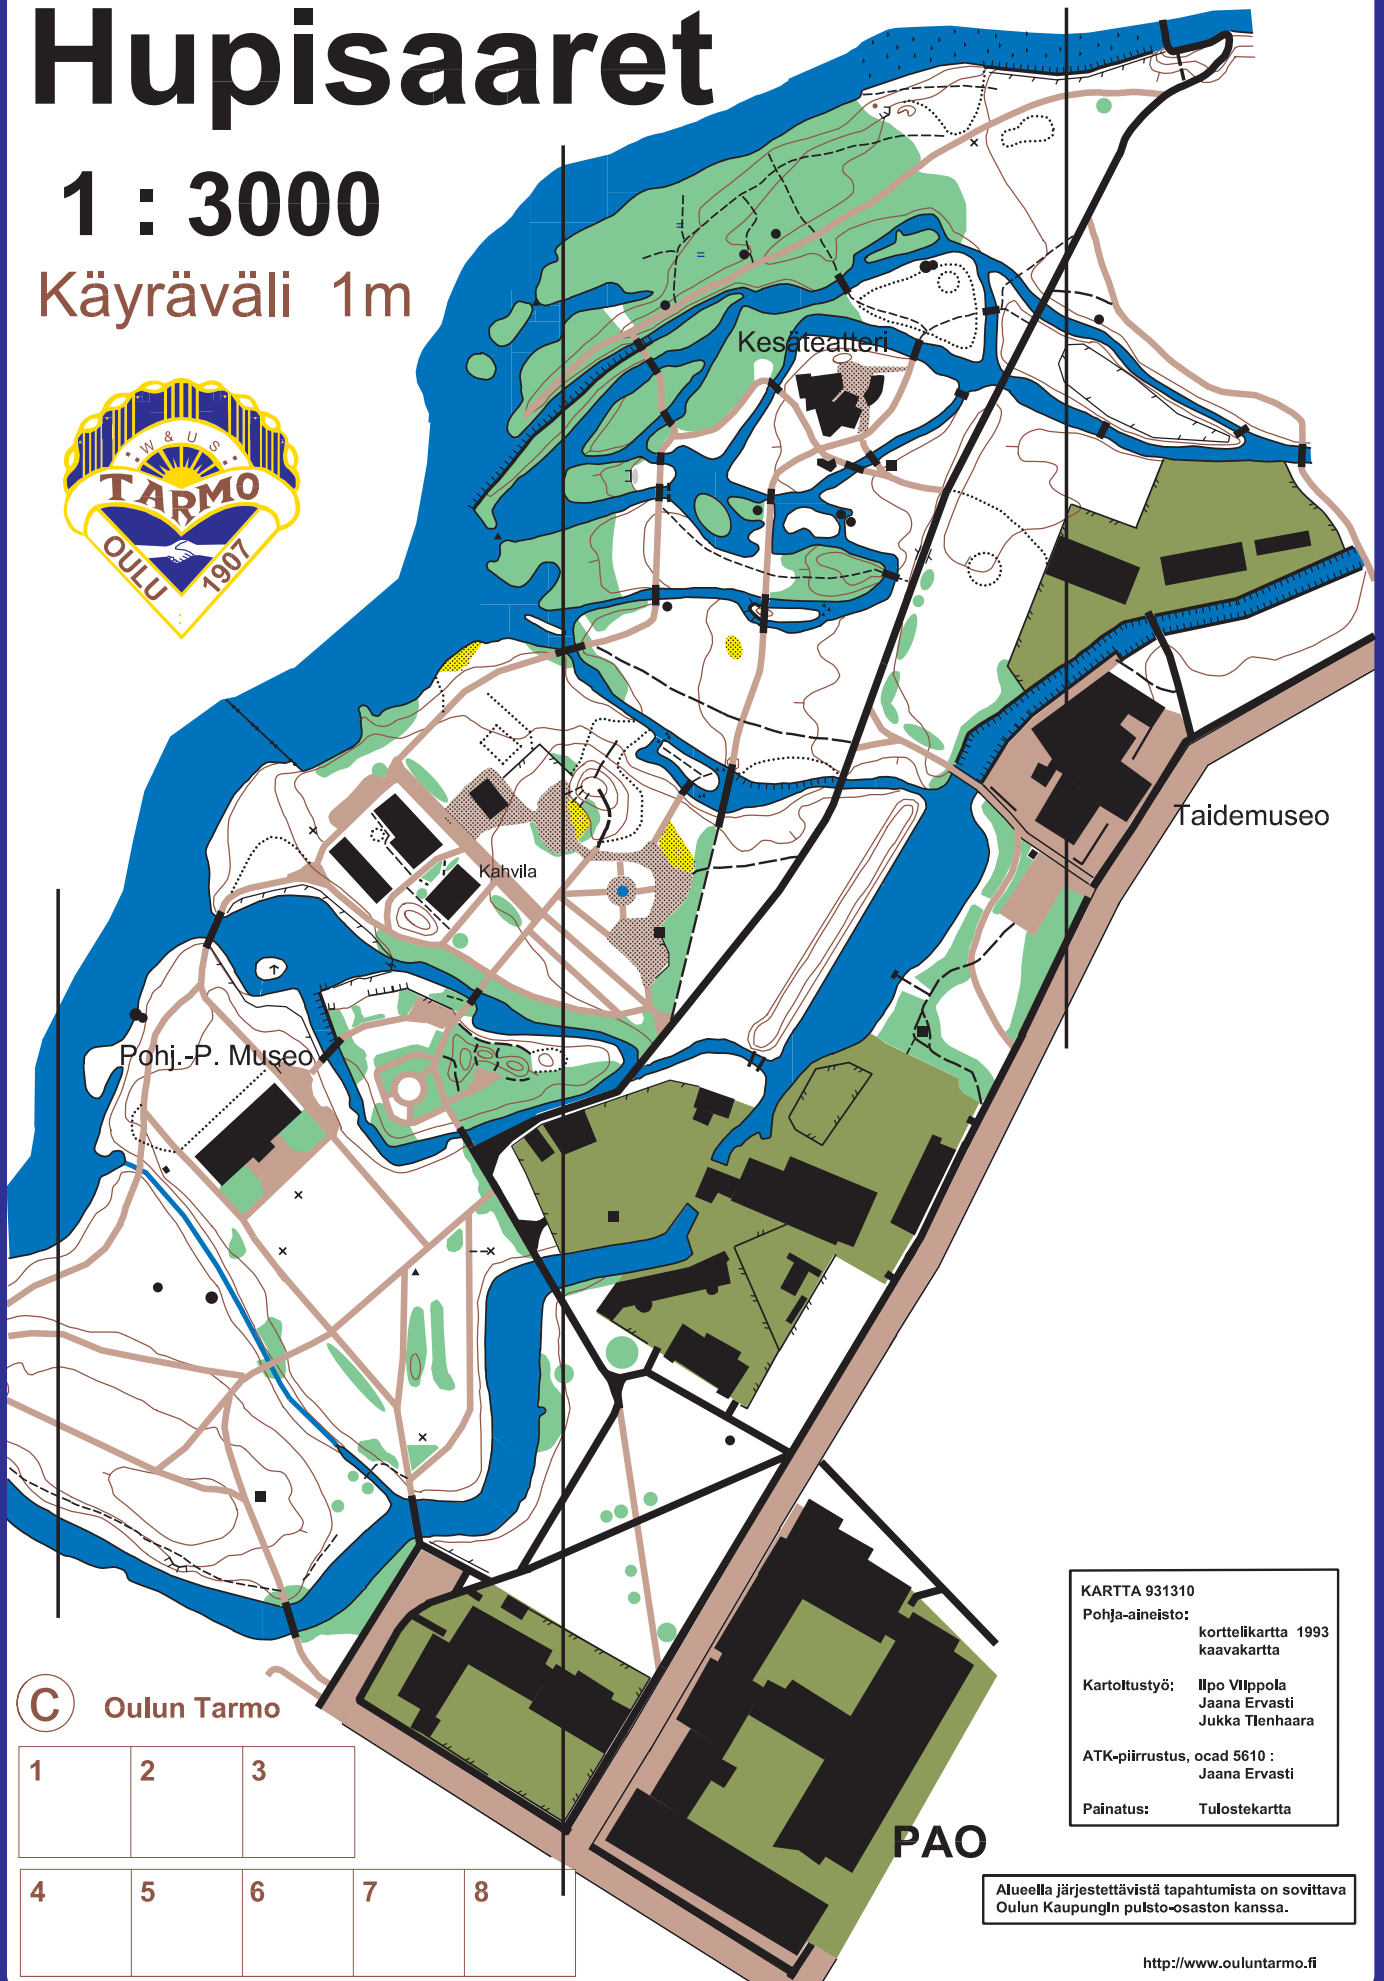

Hupisaaret

1 : 3000

Käyräväli 1m

C Oulun Tarmo

1	2	3		
4	5	6	7	8

KARTTA 931310
Pohja-aineisto: korttelikartta 1993
kaavakartta
Kartoitustyö: Ilpo Vilppola
Jaana Ervasti
Jukka Tienhaara
ATK-piirustus, ocad 5610 :
Jaana Ervasti
Painatus: Tulostekartta

Alueella järjestettävistä tapahtumista on sovittava Oulun Kaupungin pulsto-osaston kanssa.