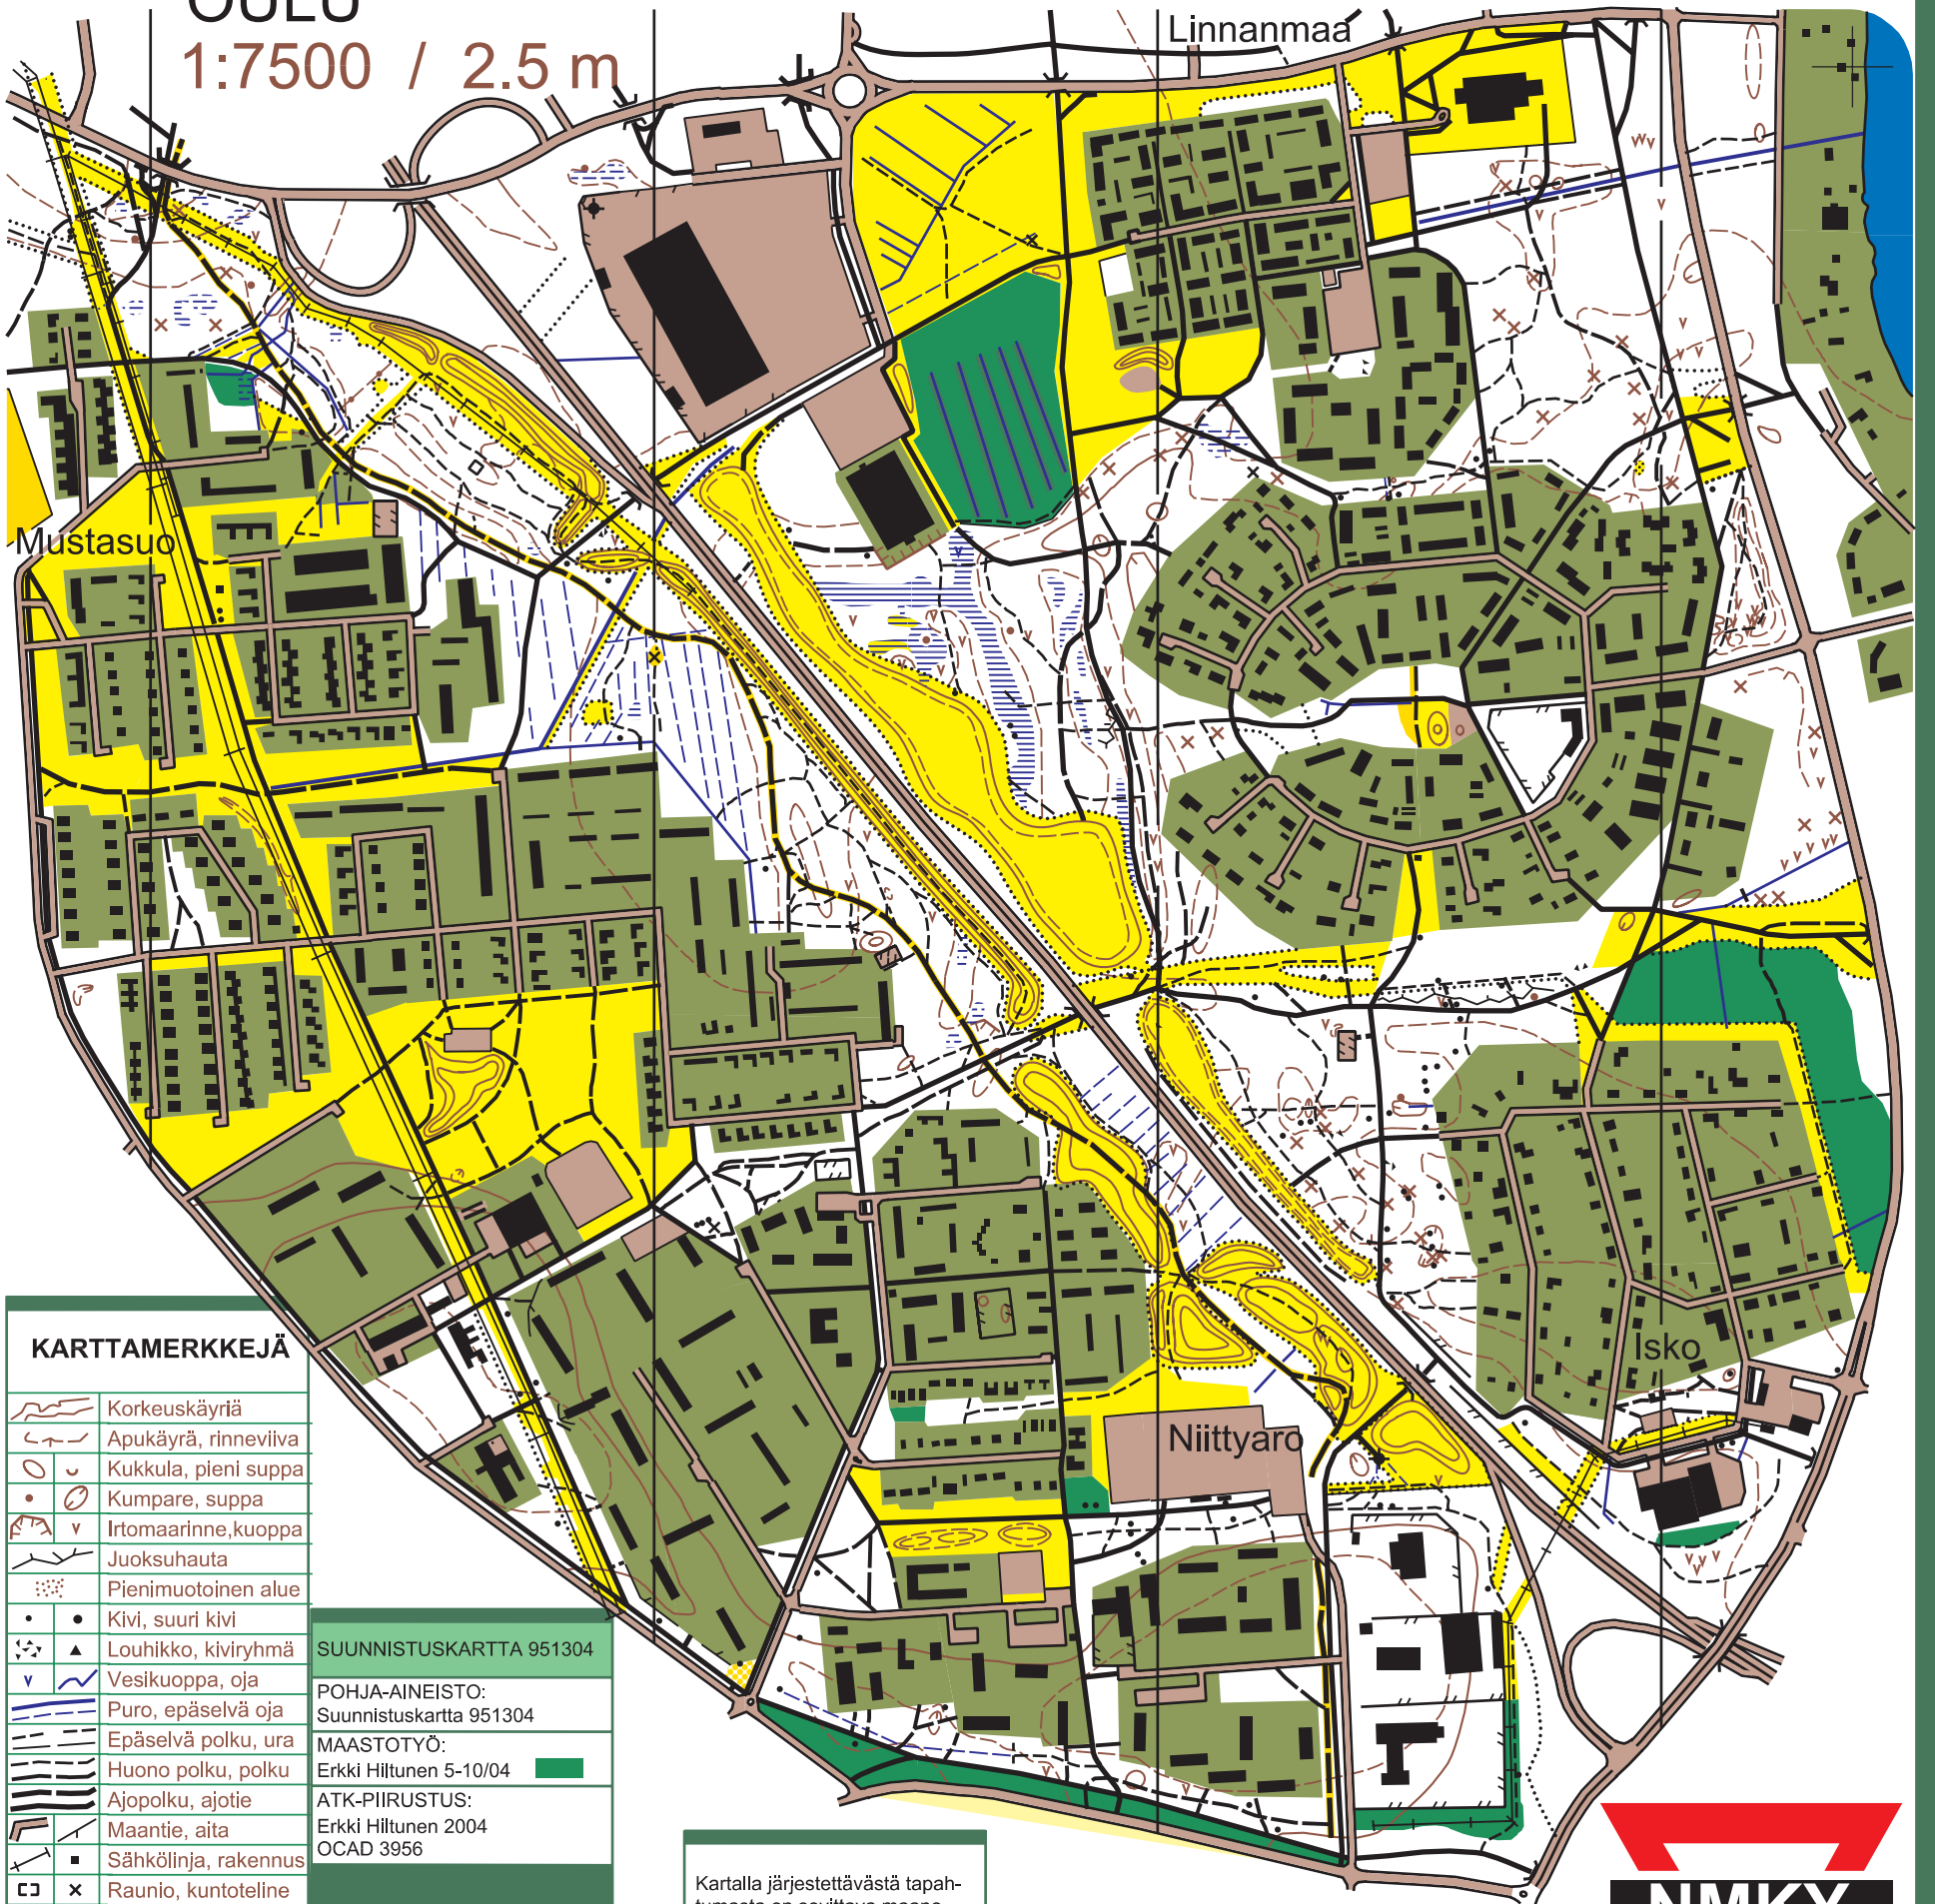

OPETUSKARTTA

# SYYNIMAA

OULU

1:7500 / 2.5 m

## KARTTAMERKKEJÄ

	Korkeuskäyriä
	Apukäyriä, rinneviiva
	Kukkula, pieni suppa
	Kumpare, suppa
	Irtomaarine, kuoppa
	Juoksuhaata
	Pienimuotoinen alue
	Kivi, suuri kivi
	Louhikko, kiviryhmä
	Vesikuoppa, oja
	Puro, epäselvä oja
	Epäselvä polku, ura
	Huono polku, polku
	Ajopolku, ajotie
	Maantie, aita
	Sähkölinja, rakennus
	Raunio, kuntoteline
	Selvä kuvioraja
	Epäselvä kuvioraja
	Pelto, avoin alue
	Hakkuuala, pihamaa
	Hietikko, avosuo
	Suo, soistuva maa
	Ylipääsemätön suo
	Hidastava metsä
	Vaikeakulkuinen m.
	Hidastava maapohja
	Pysäköintialue

SUUNNISTUSKARTTA 951304

POHJA-AINEISTO:  
Suunnistuskartta 951304

MAASTOTYÖ:  
Erkki Hiltunen 5-10/04

ATK-PIIRUSTUS:  
Erkki Hiltunen 2004  
OCAD 3956

Kartalla järjestettävästä tapahtumasta on sovittava maanomistajien ja metsästysosoikeuden haltijoiden kanssa. Tiedot sopimuksista saa kartan tekijänoikeuden omistajaseuralta Oulun NMKY:ltä.