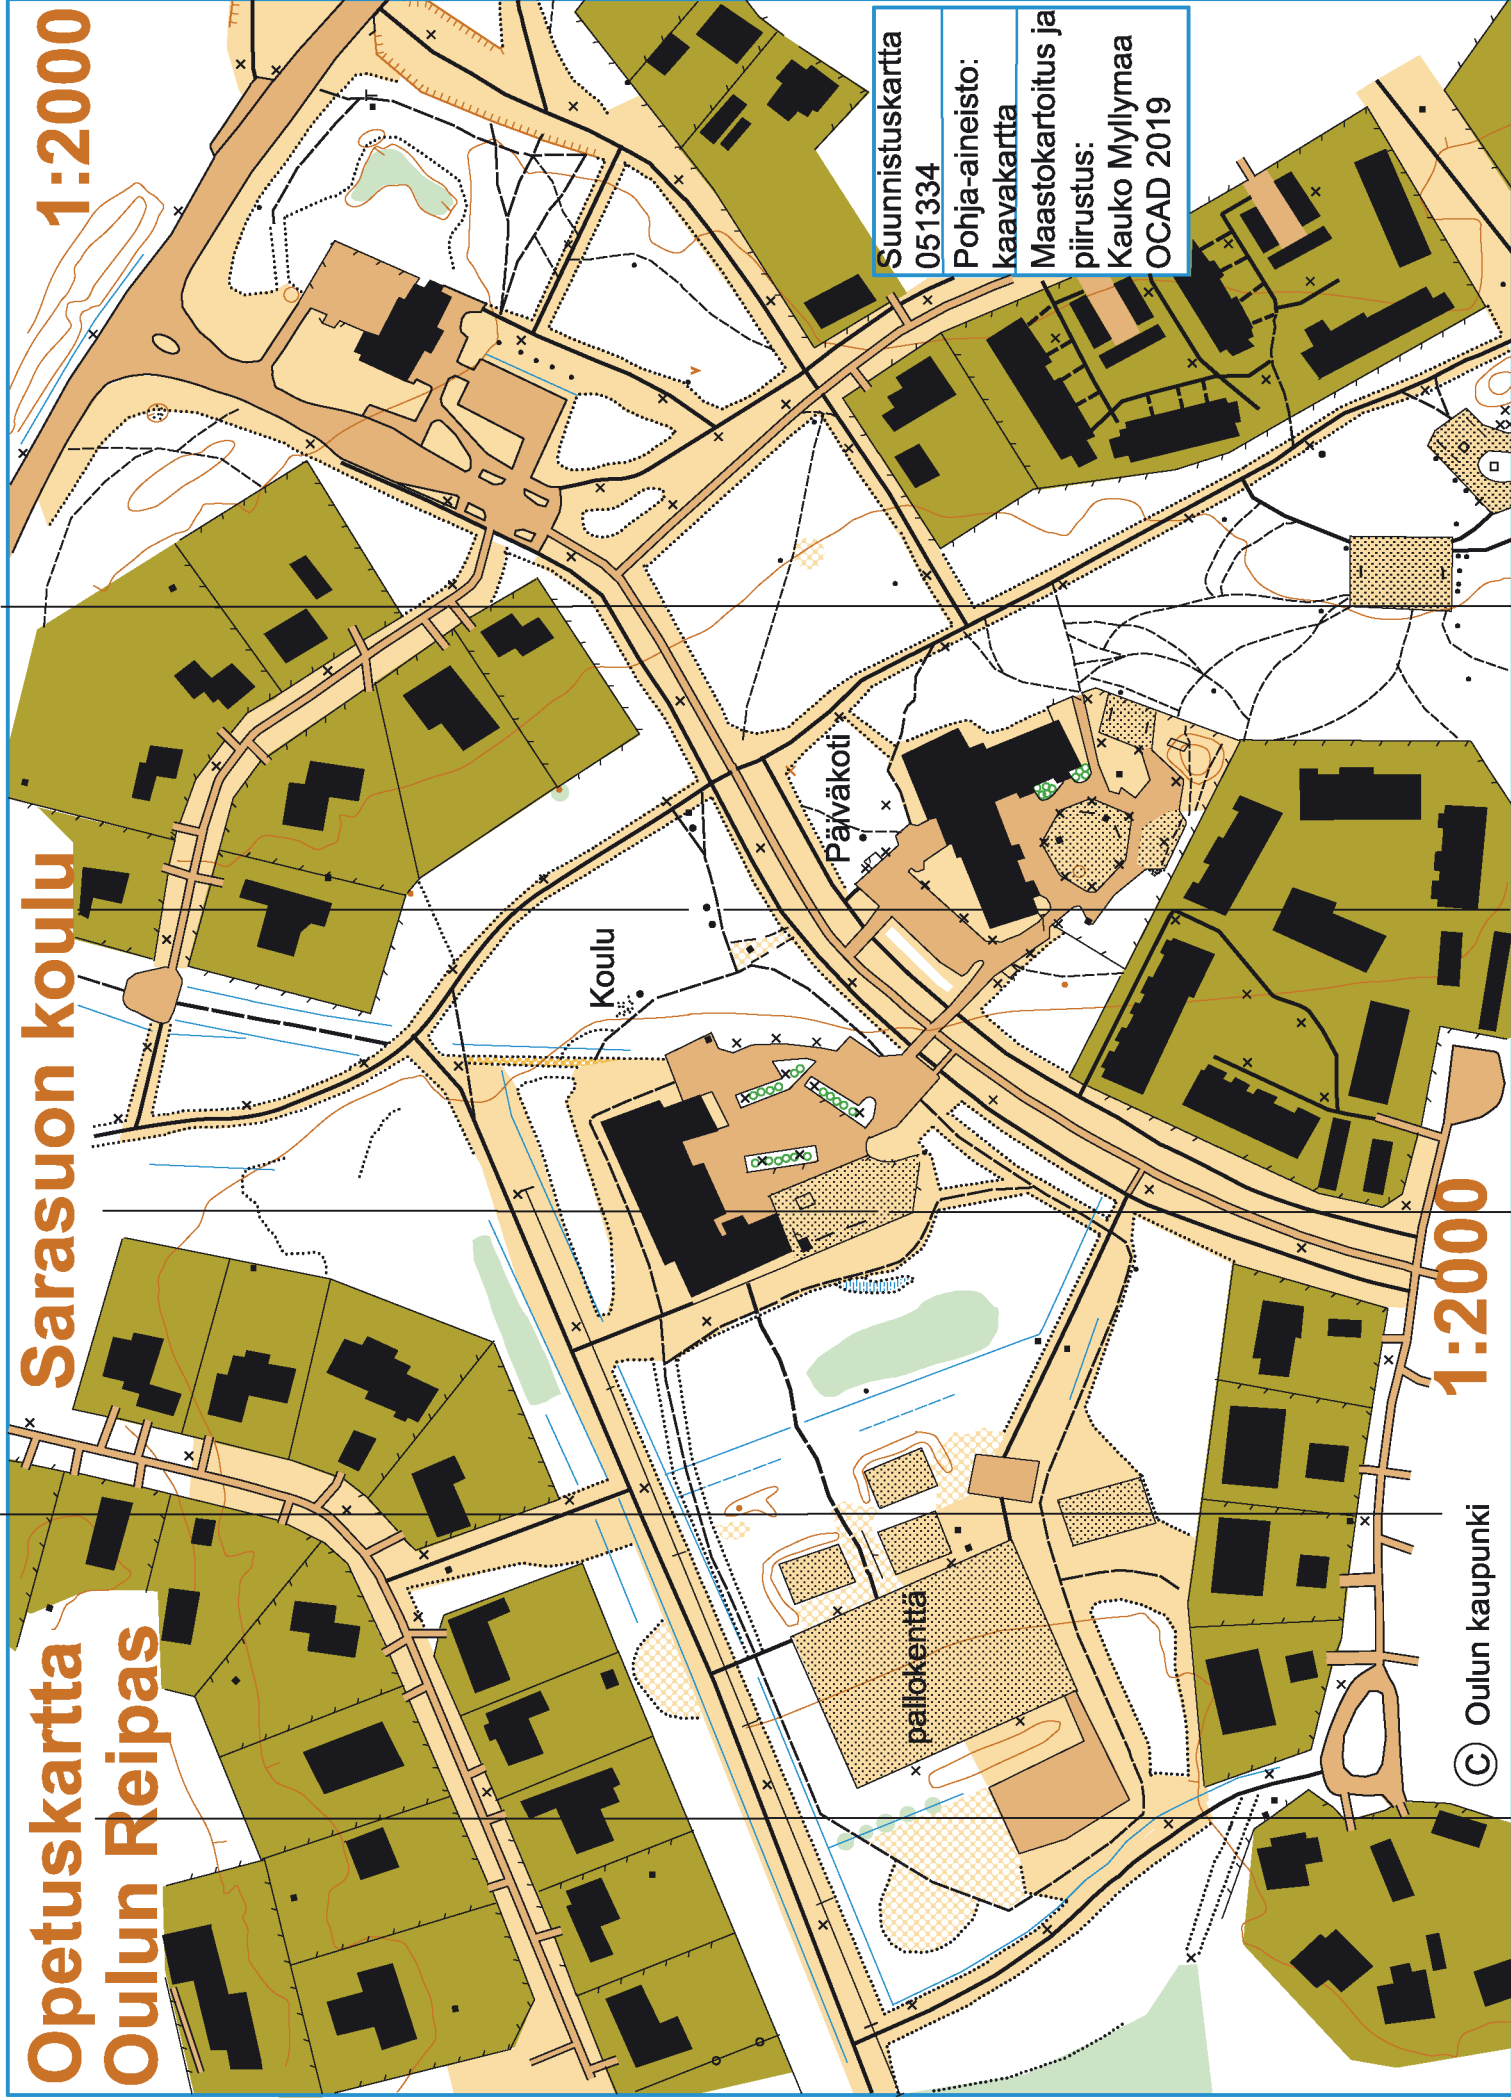

# Opetuskartta Oulun Reipas

# Sarasuon koulu

1:2000

Suunnituskartta  
051334  
Pohja-aineisto:  
kaavakartta  
Maastokartoitus ja  
piirustus:  
Kauko Myllymaa  
OCAD 2019

1:2000