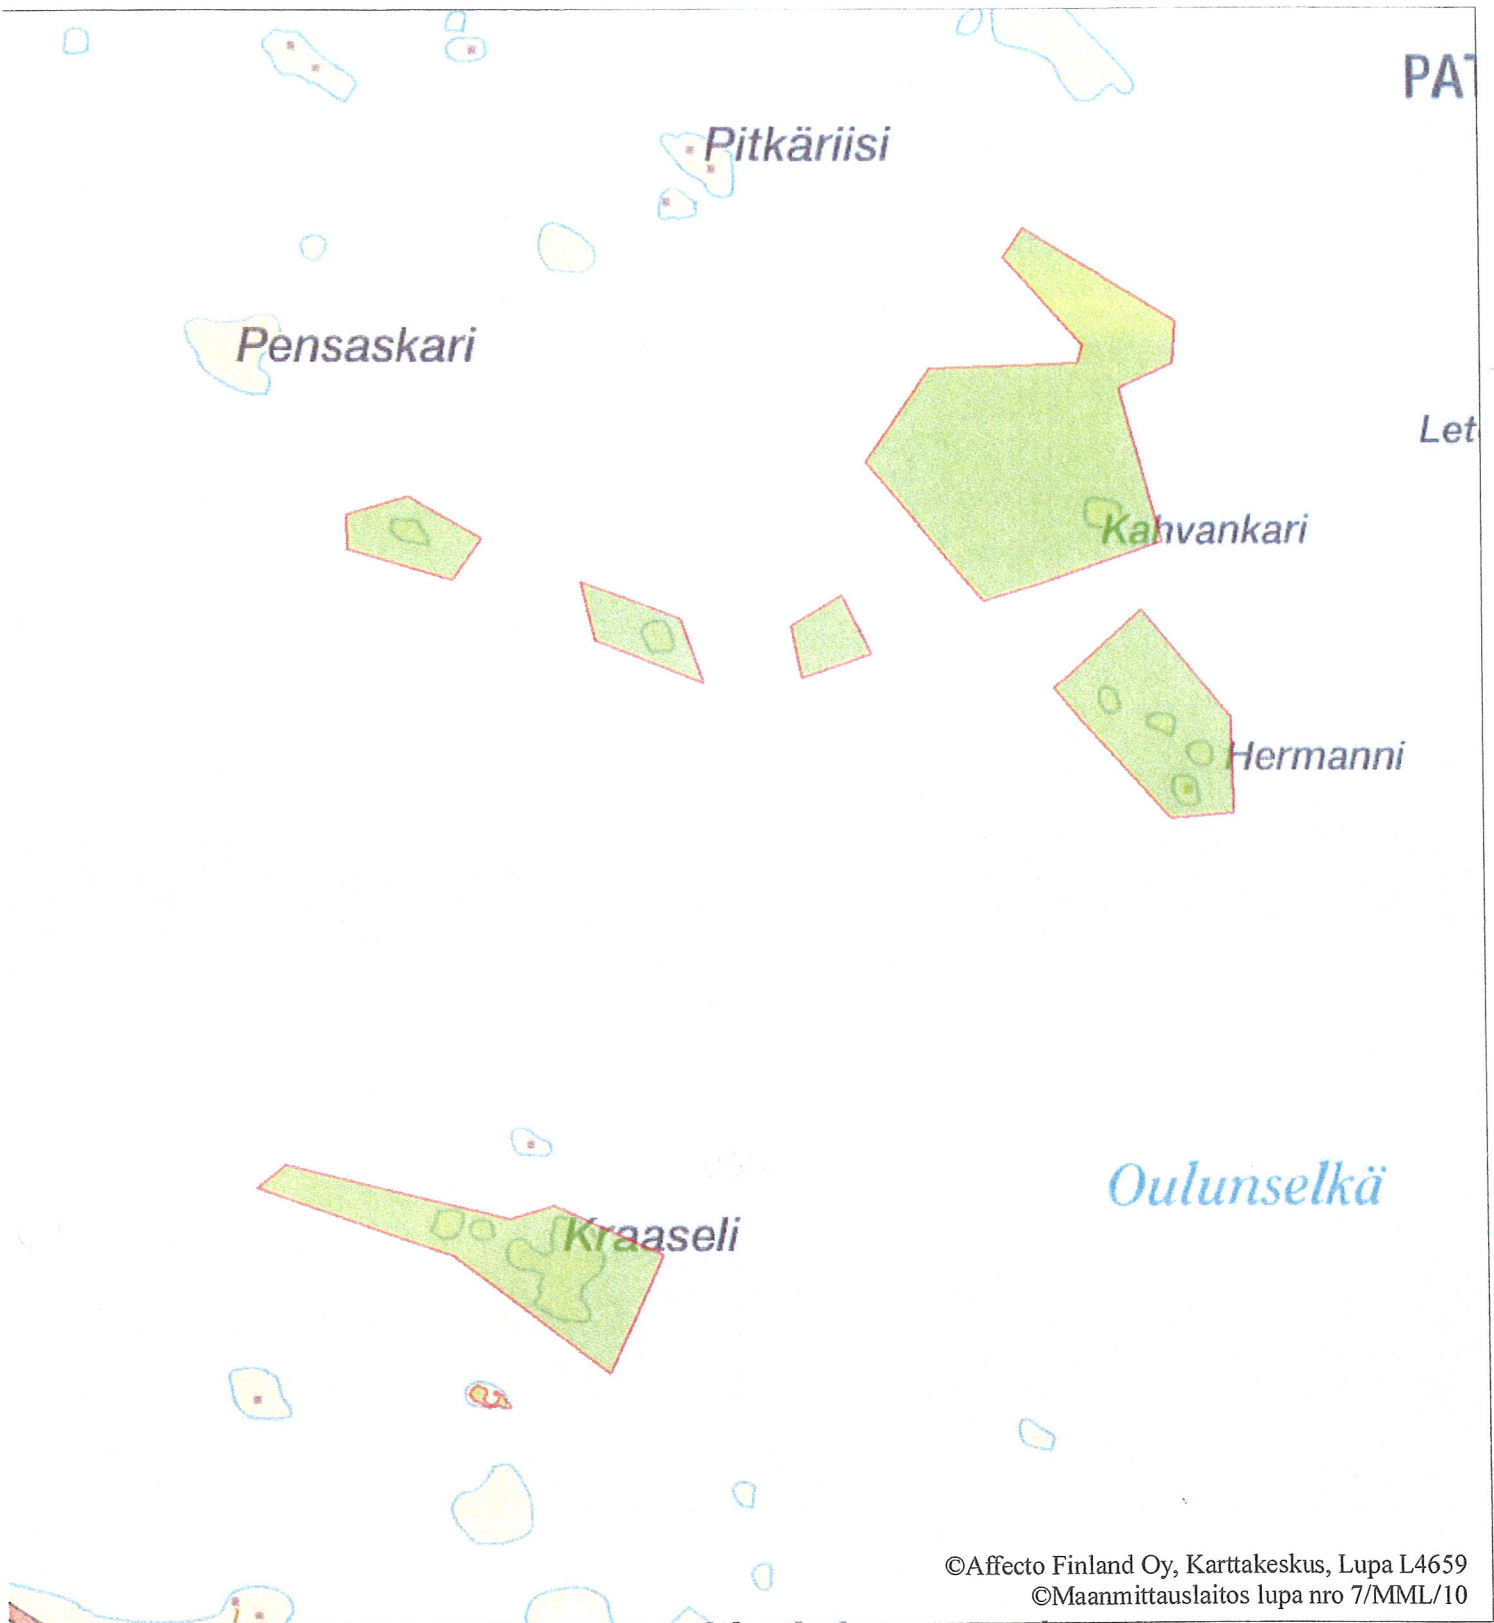

Oulun kaupungin saaret ja luodot (YSA205687)

Kunnat: Haukipudas, Oulu, Oulunsalo

©Affecto Finland Oy, Karttakeskus, Lupa L4659
©Maanmittauslaitos lupa nro 7/MML/10

Mittakaava 1:40000

Tämä kartta liittyy Pohjois-Pohjanmaan ELY-keskuksen päätökseen DNro

107/ELY/758/07.01/2010

16.2.2010

Seppo J. J.

Peruskarttalehdet:
253307, 244406, 244409
Koordinaatisto: YKJ
Nurkkakoordinaatit: 3414713, 7213952 3425963, 7220196
Pohjois-Pohjanmaan ELY ympäristö ja luonnonvarat/1.6.2010