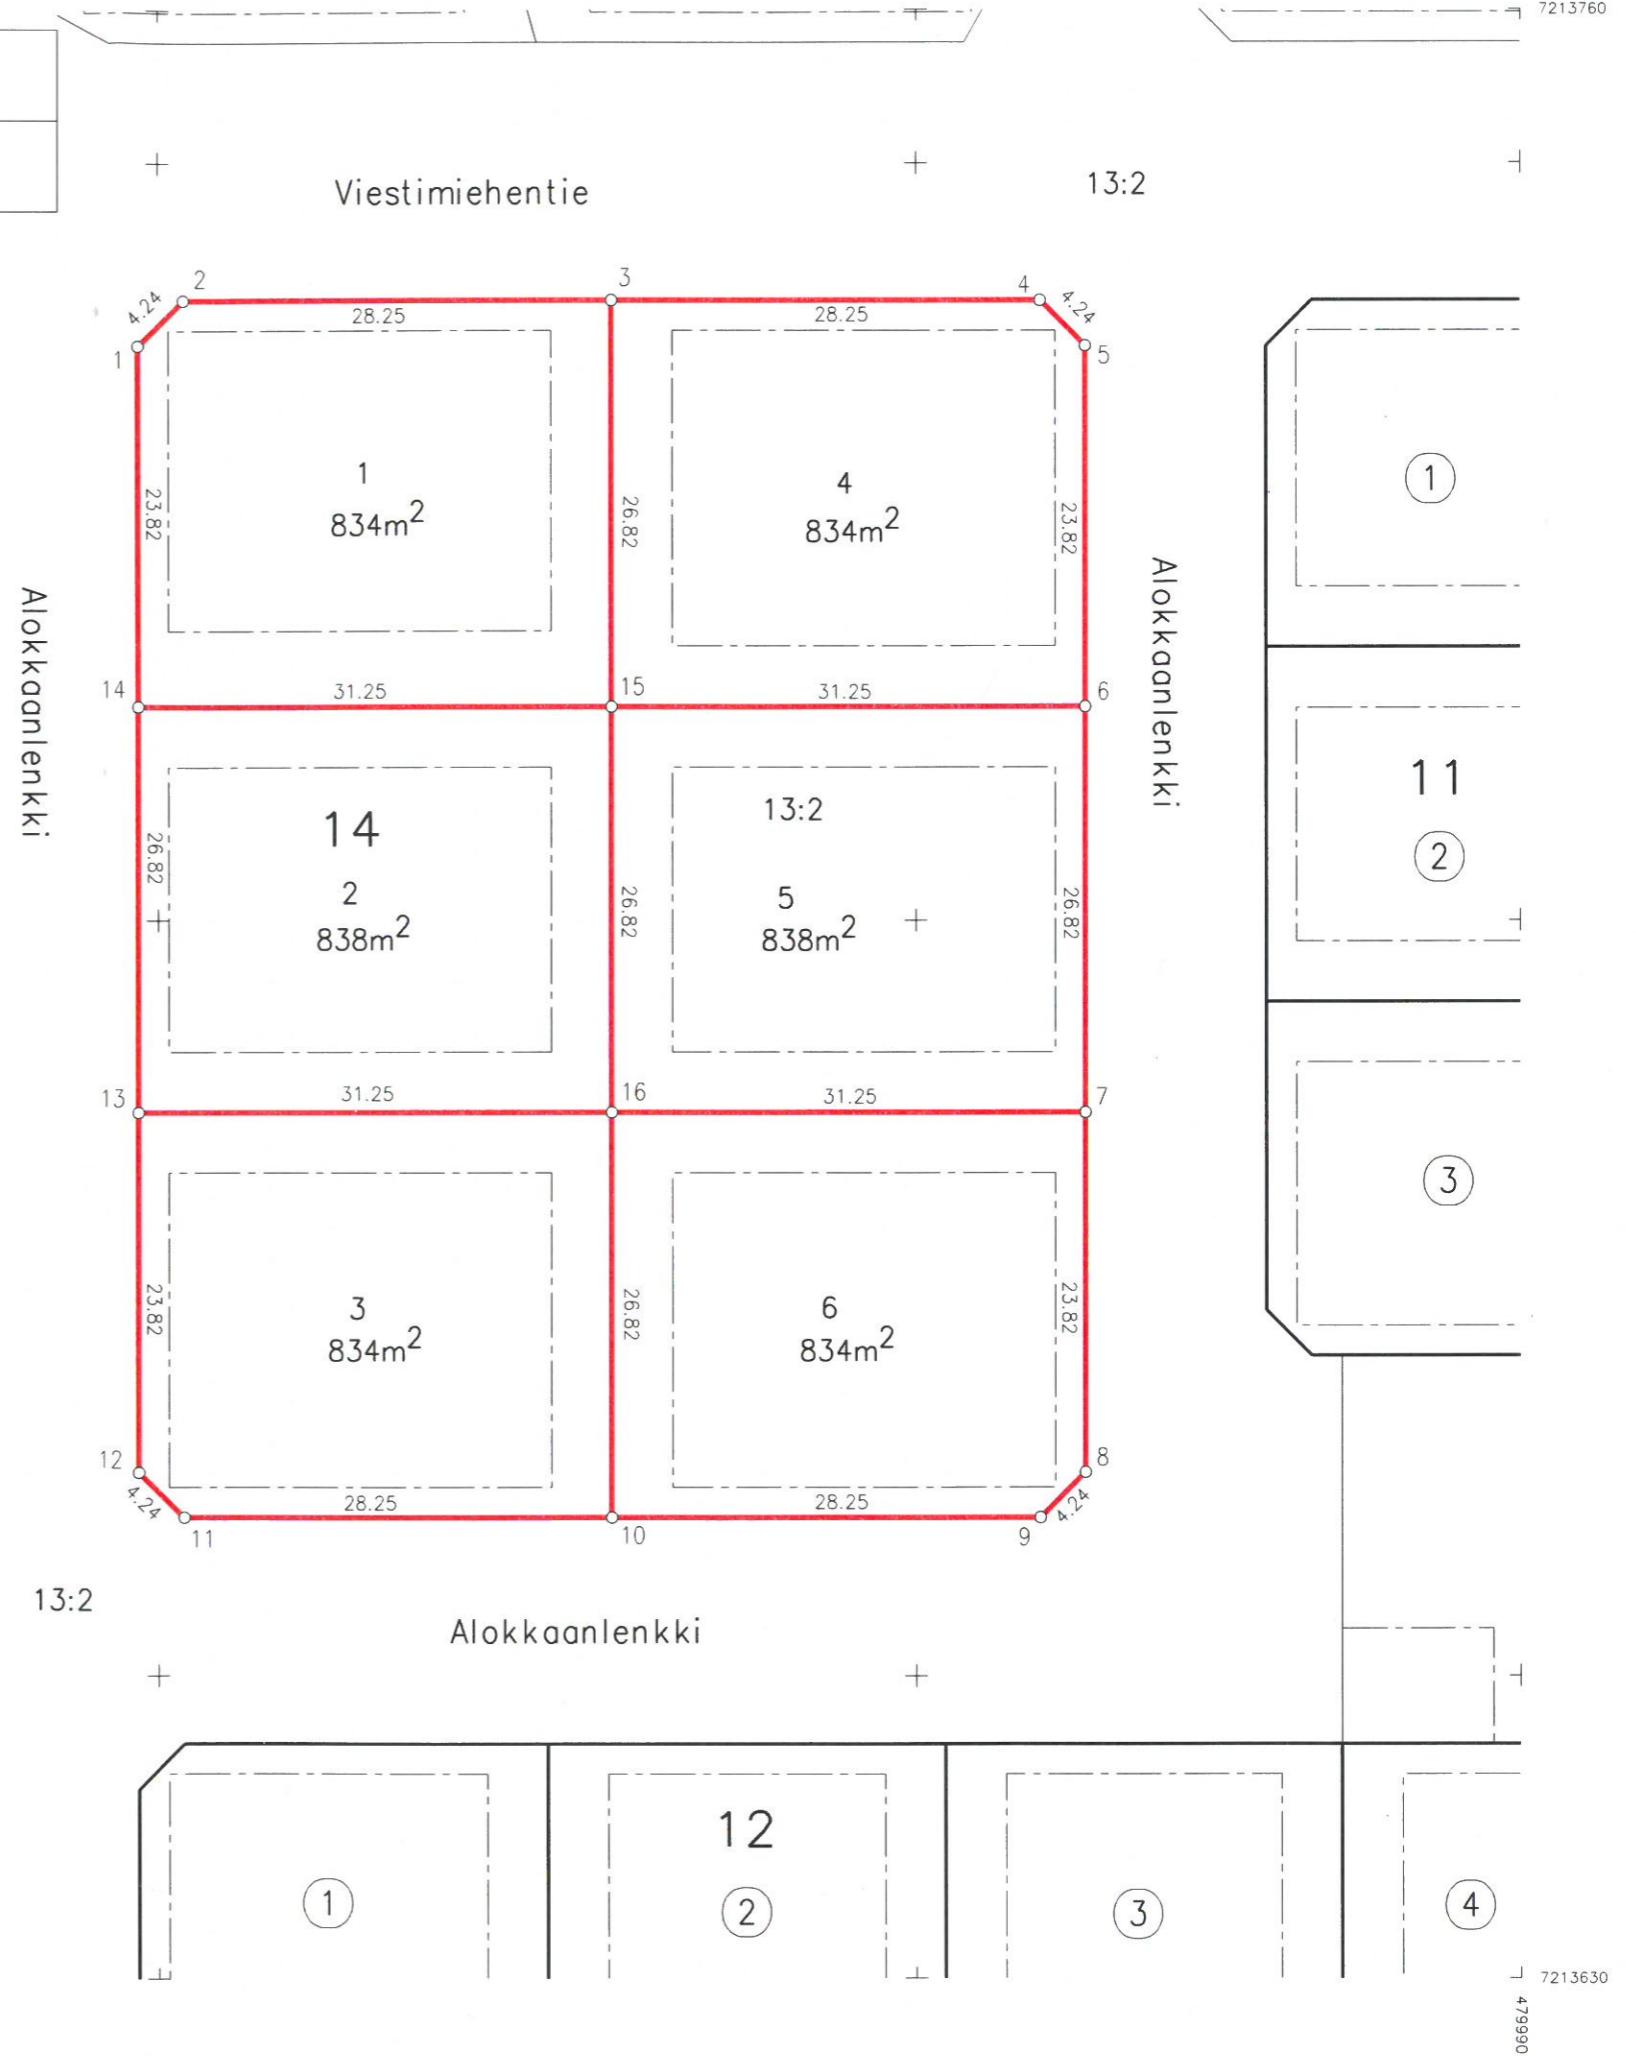

Voimassa oleva asemakaava 24.5.2021 2435			Voimassa oleva tonttijako 16.9.2021 6766		Kaupunginosa 48	Kortteli 14	Tontti 1-6
Karttalehti 212244	Piirt. et	Tark.	Toimituspäivä 8.10.2021	Toimitusinsinööri <i>Eila Tuomola</i> Eila Tuomola			

Merkitty kiinteistörekisteriin 9.10.2021
Kiinteistörekisterin pitäjä *Henna Tuuttila*
Henna Tuuttila

KOORDINAATTILUETTELO

N:O	X	Y	selitys
1	7213737.933	479898.707	
2	7213740.933	479901.707	
3	7213740.933	479929.957	
4	7213740.933	479958.207	
5	7213737.933	479961.207	
6	7213714.115	479961.207	
7	7213687.297	479961.207	
8	7213663.479	479961.207	
9	7213660.479	479958.207	
10	7213660.479	479929.957	
11	7213660.479	479901.707	
12	7213663.479	479898.707	
13	7213687.297	479898.707	
14	7213714.115	479898.707	
15	7213714.115	479929.957	
16	7213687.297	479929.957	

7213630 479870

479990 7213760

7213630 479990