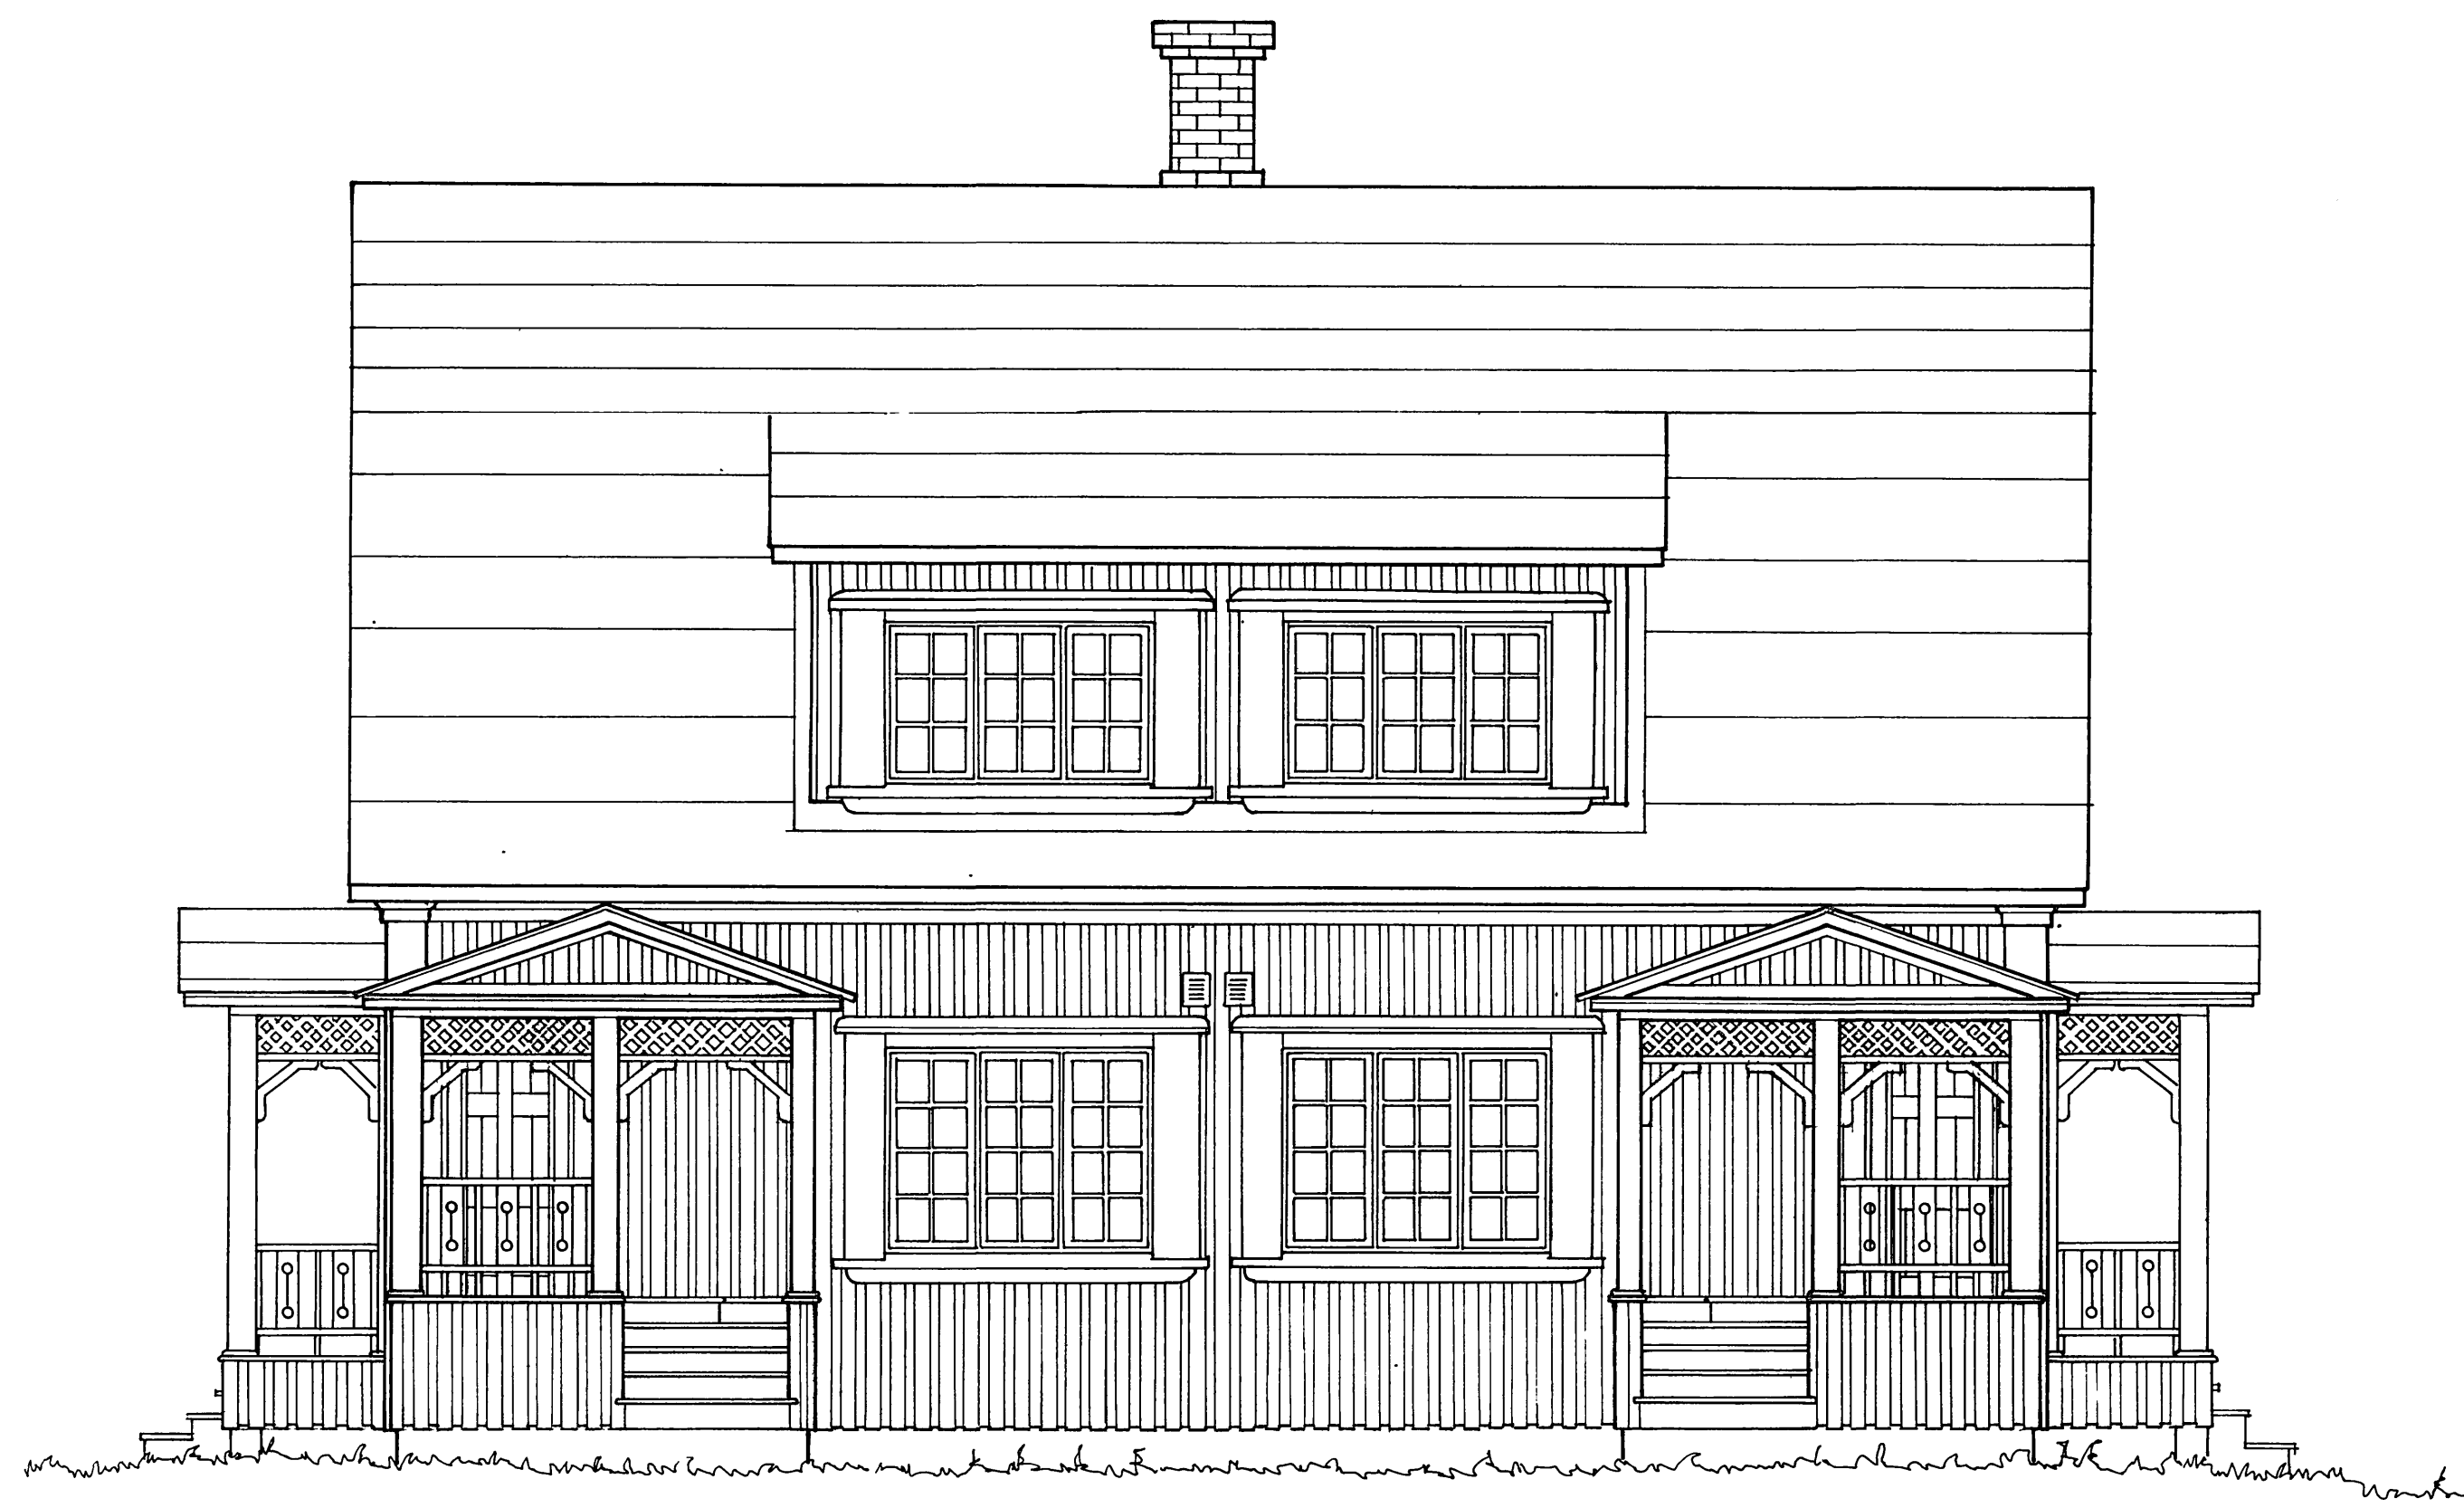

JULKISIVU ETELÄÄN 1:50

JULKISIVU POHJOISEEN 1:50

OULUN YLIOPISTO ARKKITEHTUURIN OSASTO
 ARKKITEHTUURIN HISTORIA II
 MITTAUSPIIRUSTUS, MITATTU 30.10.1989
 PYYDYSKARI, OULUNSALO
 RAKENNUS 8.040
 JULKISIVUT ETELÄÄN JA POHJOISEEN 1:50
 OULUSSA 27.11.1989