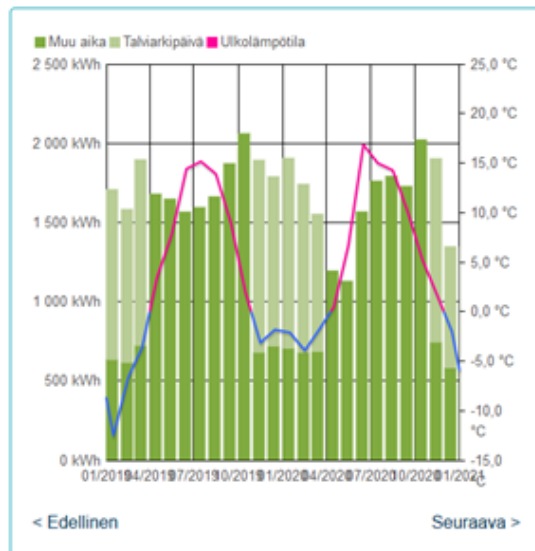

Valittu jakso (01.01.2019 - 31.12.2020)

Tarkastelujaksolla
53256 kWh

Alin: -29,4 °C Keskilämpötila: 4,1 °C Ylin: 31,8 °C

Vuoden takainen vastaava jakso
56708 kWh 3452 kWh enemmän.

▼ Raporttitilaukset i

▼ Vertailu i

Tarkastelujakso:

Tarkkuus

Näytä myös

Lämpötila