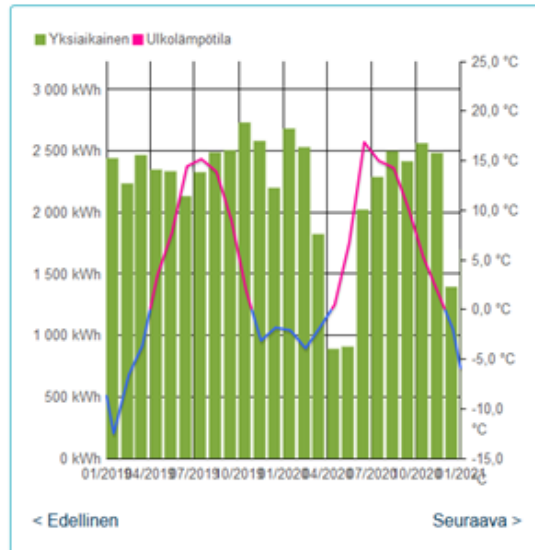

## Sähköt (3 eri käyttöpaikka): 2019-2020

Tarkkuus

Näytä myös

**Lämpötila**

Valittu jakso (01.01.2019 - 31.12.2020)

Tarkastelujaksolla  
53256 kWh

Alin: -29,4 °C Keskilämpötila: 4,1 °C Ylin: 31,8 °C

Vuoden takainen vastaava jakso  
56708 kWh 3452 kWh enemmän.

Alin: -29,4 °C Keskilämpötila: 4,1 °C Ylin: 31,8 °C

Vuoden takainen vastaava jakso  
43882 kWh 3272 kWh enemmän.

▼ Raporttitilaukset i

▼ Vertailu  i

Tarkkuus

Vuosi Kuukausi Viikko Päivä Tunti

Näytä myös

Lämpötila

Valittu jakso (01.01.2019 - 31.12.2020)

Tarkastelujaksolla  
275719 kWh

Alin: -29,4 °C Keskilämpötila: 4,1 °C Ylin:  
31,8 °C

Vuoden takainen vastaava jakso  
420163 kWh 144444 kWh  
enemmän.

▼ Raporttitilaukset