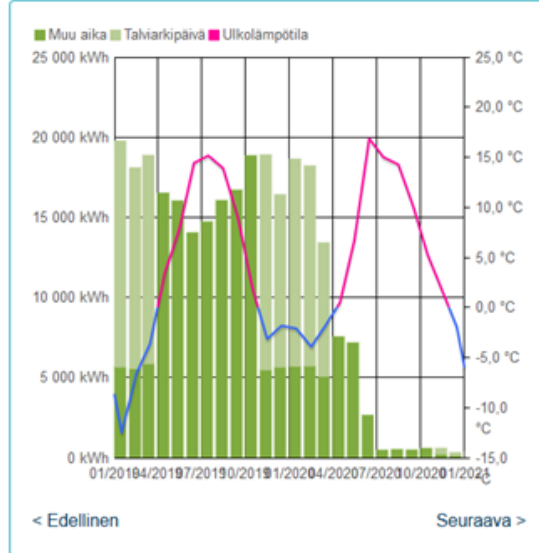

Alin: -29,4 °C Keskilämpötila: 4,1 °C Ylin: 31,8 °C

Vuoden takainen vastaava jakso  
43882 kWh 3272 kWh enemmän.

▼ Raporttitilaukset i

▼ Vertailu  i

Tarkkuus

Vuosi Kuukausi Viikko Päivä Tunti

Näytä myös

Lämpötila

Valittu jakso (01.01.2019 - 31.12.2020)

Tarkastelujaksolla  
275719 kWh

Alin: -29,4 °C Keskilämpötila: 4,1 °C Ylin:  
31,8 °C

Vuoden takainen vastaava jakso  
420163 kWh 144444 kWh  
enemmän.

▼ Raporttitilaukset