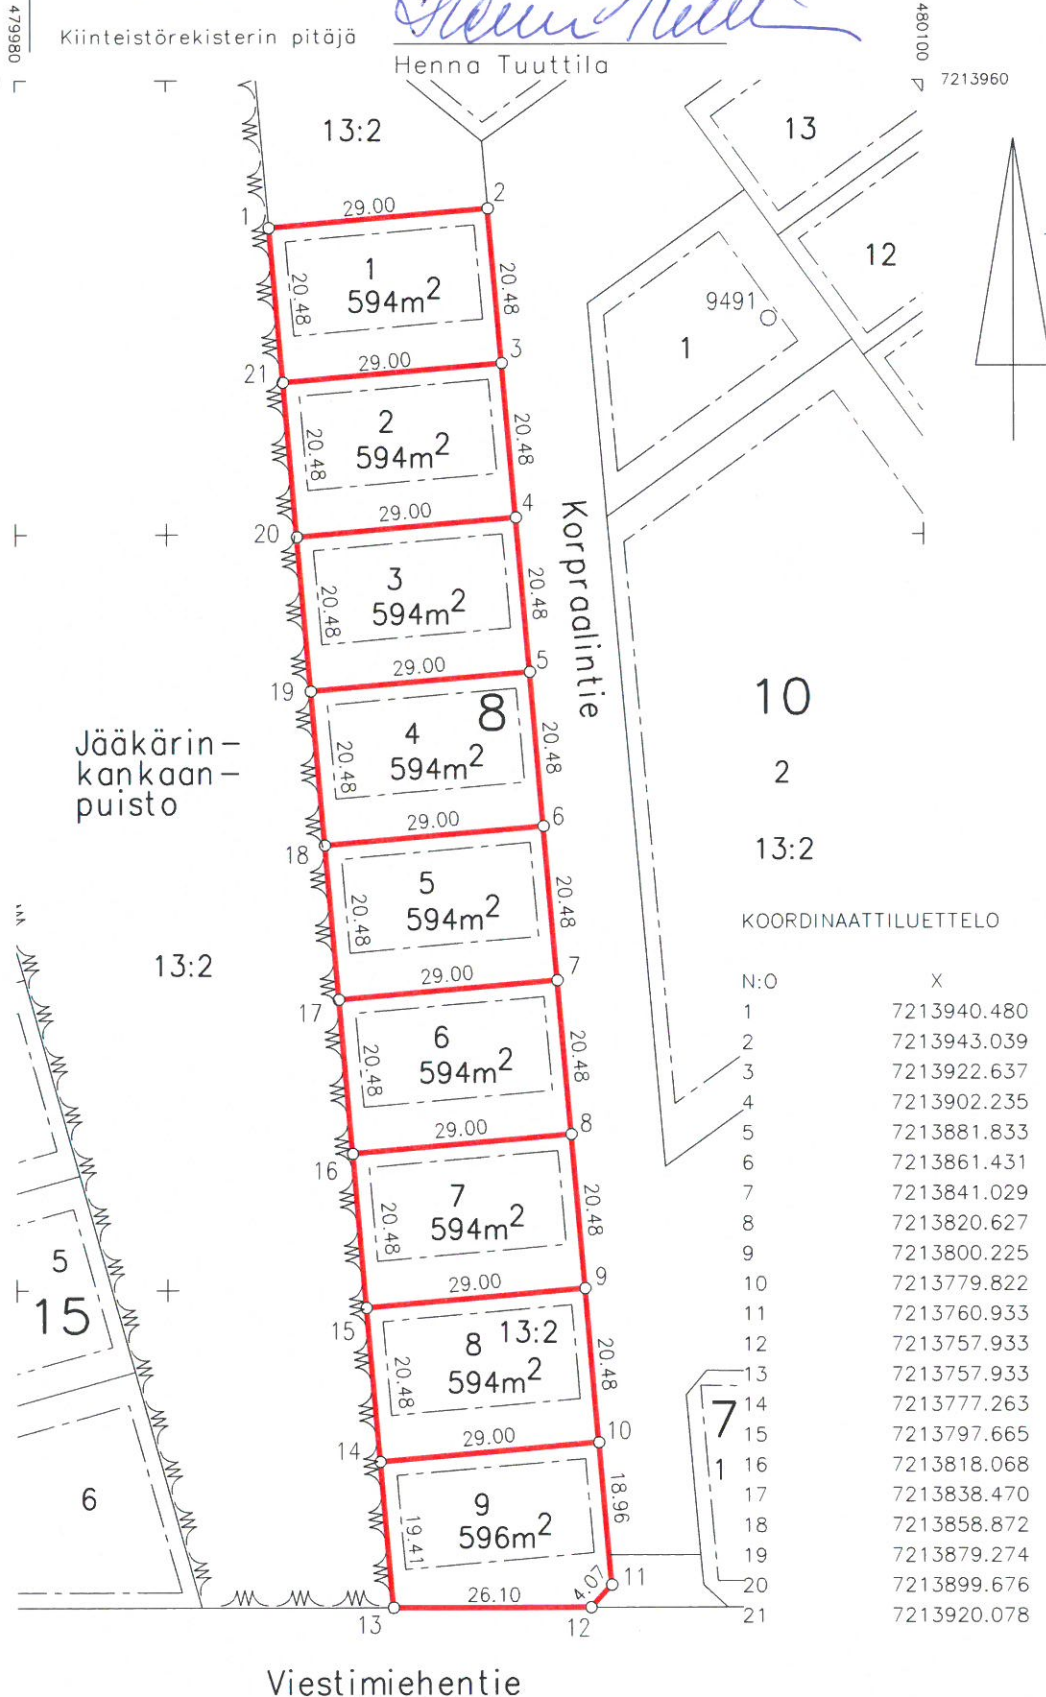

Voimassa oleva asemakaava 24.5.2021 2435		Voimassa oleva tonttijako 16.9.2021 6760		Kaupunginosa 48	Kortteli 8	Tontti 1-9
Karttalehti 212244	Piirt. et	Tark.	Toimituspäivä 29.9.2021	Toimitusinsinööri <i>Eila Tuomaala</i> Eila Tuomaala		

Merkitty kiinteistörekisteriin 1.10.2021

Kiinteistörekisterin pitäjä *Henna Tuuttila*
Henna Tuuttila

KOORDINAATTILUETTELO

N:o	X	Y	selitys
1	7213940.480	480013.568	
2	7213943.039	480042.455	
3	7213922.637	480044.262	
4	7213902.235	480046.070	
5	7213881.833	480047.877	
6	7213861.431	480049.685	
7	7213841.029	480051.492	
8	7213820.627	480053.299	
9	7213800.225	480055.107	
10	7213779.822	480056.914	
11	7213760.933	480058.588	
12	7213757.933	480055.842	
13	7213757.933	480029.740	
14	7213777.263	480028.027	
15	7213797.665	480026.220	
16	7213818.068	480024.412	
17	7213838.470	480022.605	
18	7213858.872	480020.798	
19	7213879.274	480018.990	
20	7213899.676	480017.183	
21	7213920.078	480015.375	