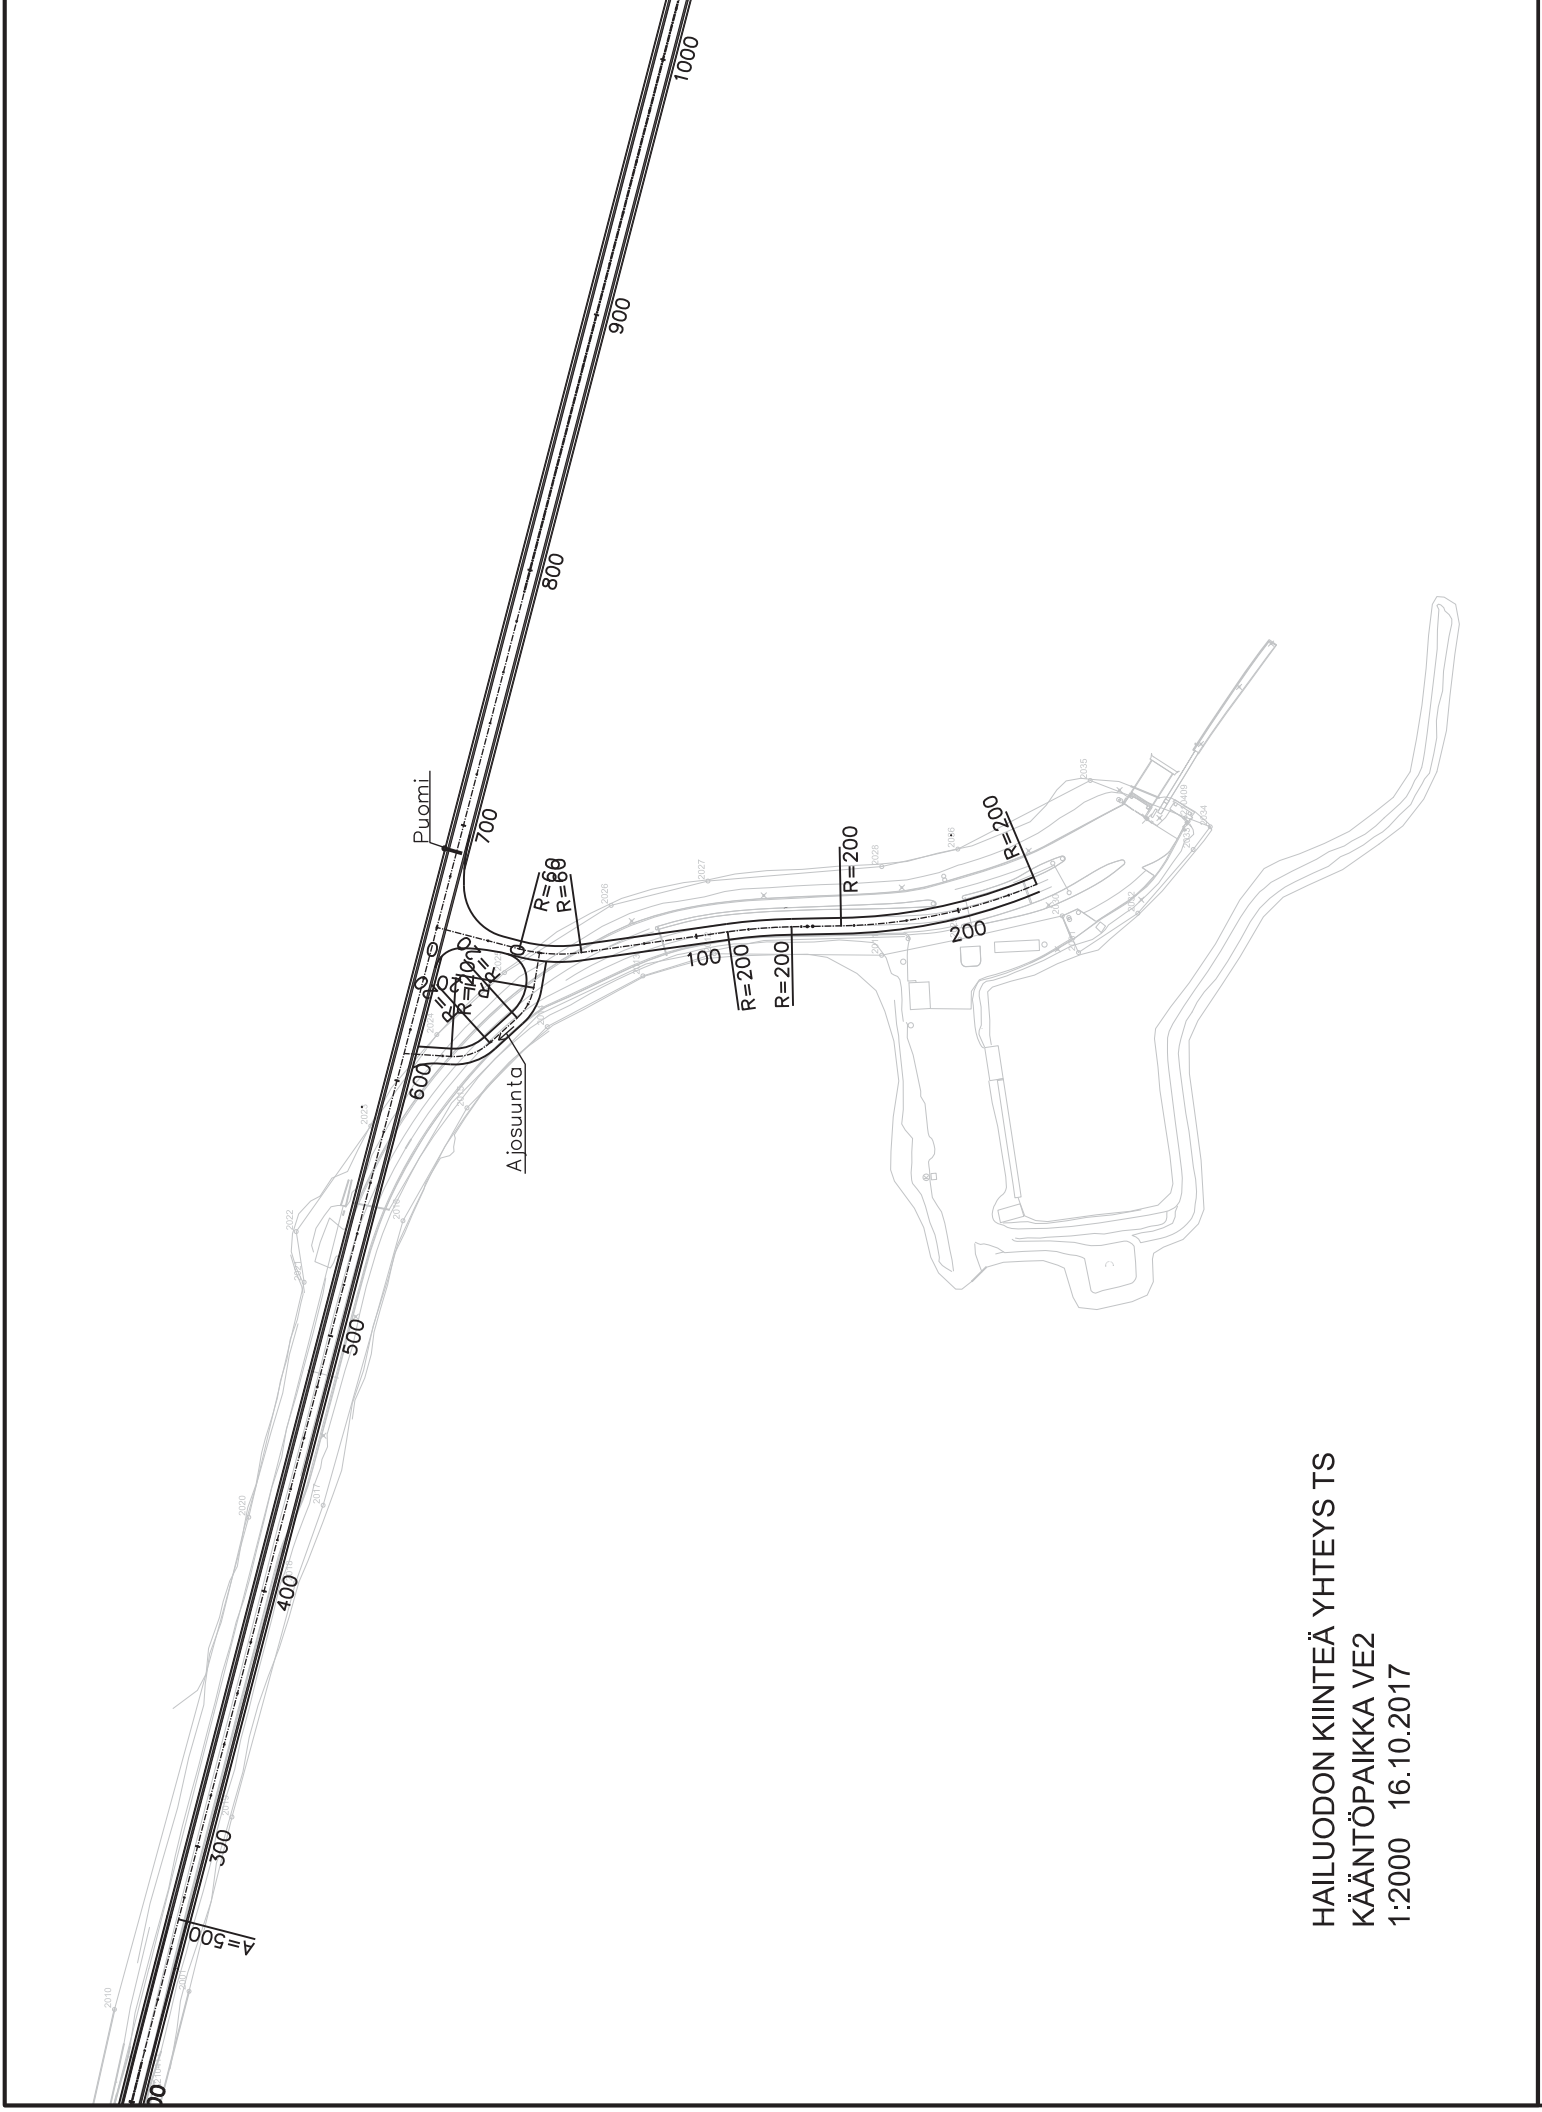

HAILUODON KIINTEÄ YHTEYS TS

1:2000 16.10.2017

HAILUODON KIINTEÄ YHTEYS TS
KÄÄNTÖPAIKKA VE1B
1:2000 23.10.2017

HAILUODON KIINTEÄ YHTEYS TS
KÄÄNTÖPAIKKA VE2
1:2000 16.10.2017

HAILUODON KIINTEÄ YHTEYS TS
 KÄÄNTÖPAIKKA VE3
 1:2000 23.10.2017

HAILUODON KIINTEÄ YHTEYS TS
KÄÄNTÖPAIKKA VE4
1:2000 30.10.2017

S2 Riutunkarin silta

HAILUODON KIIINTEÄ YHTEYS TS

1:2000 16.10.2017