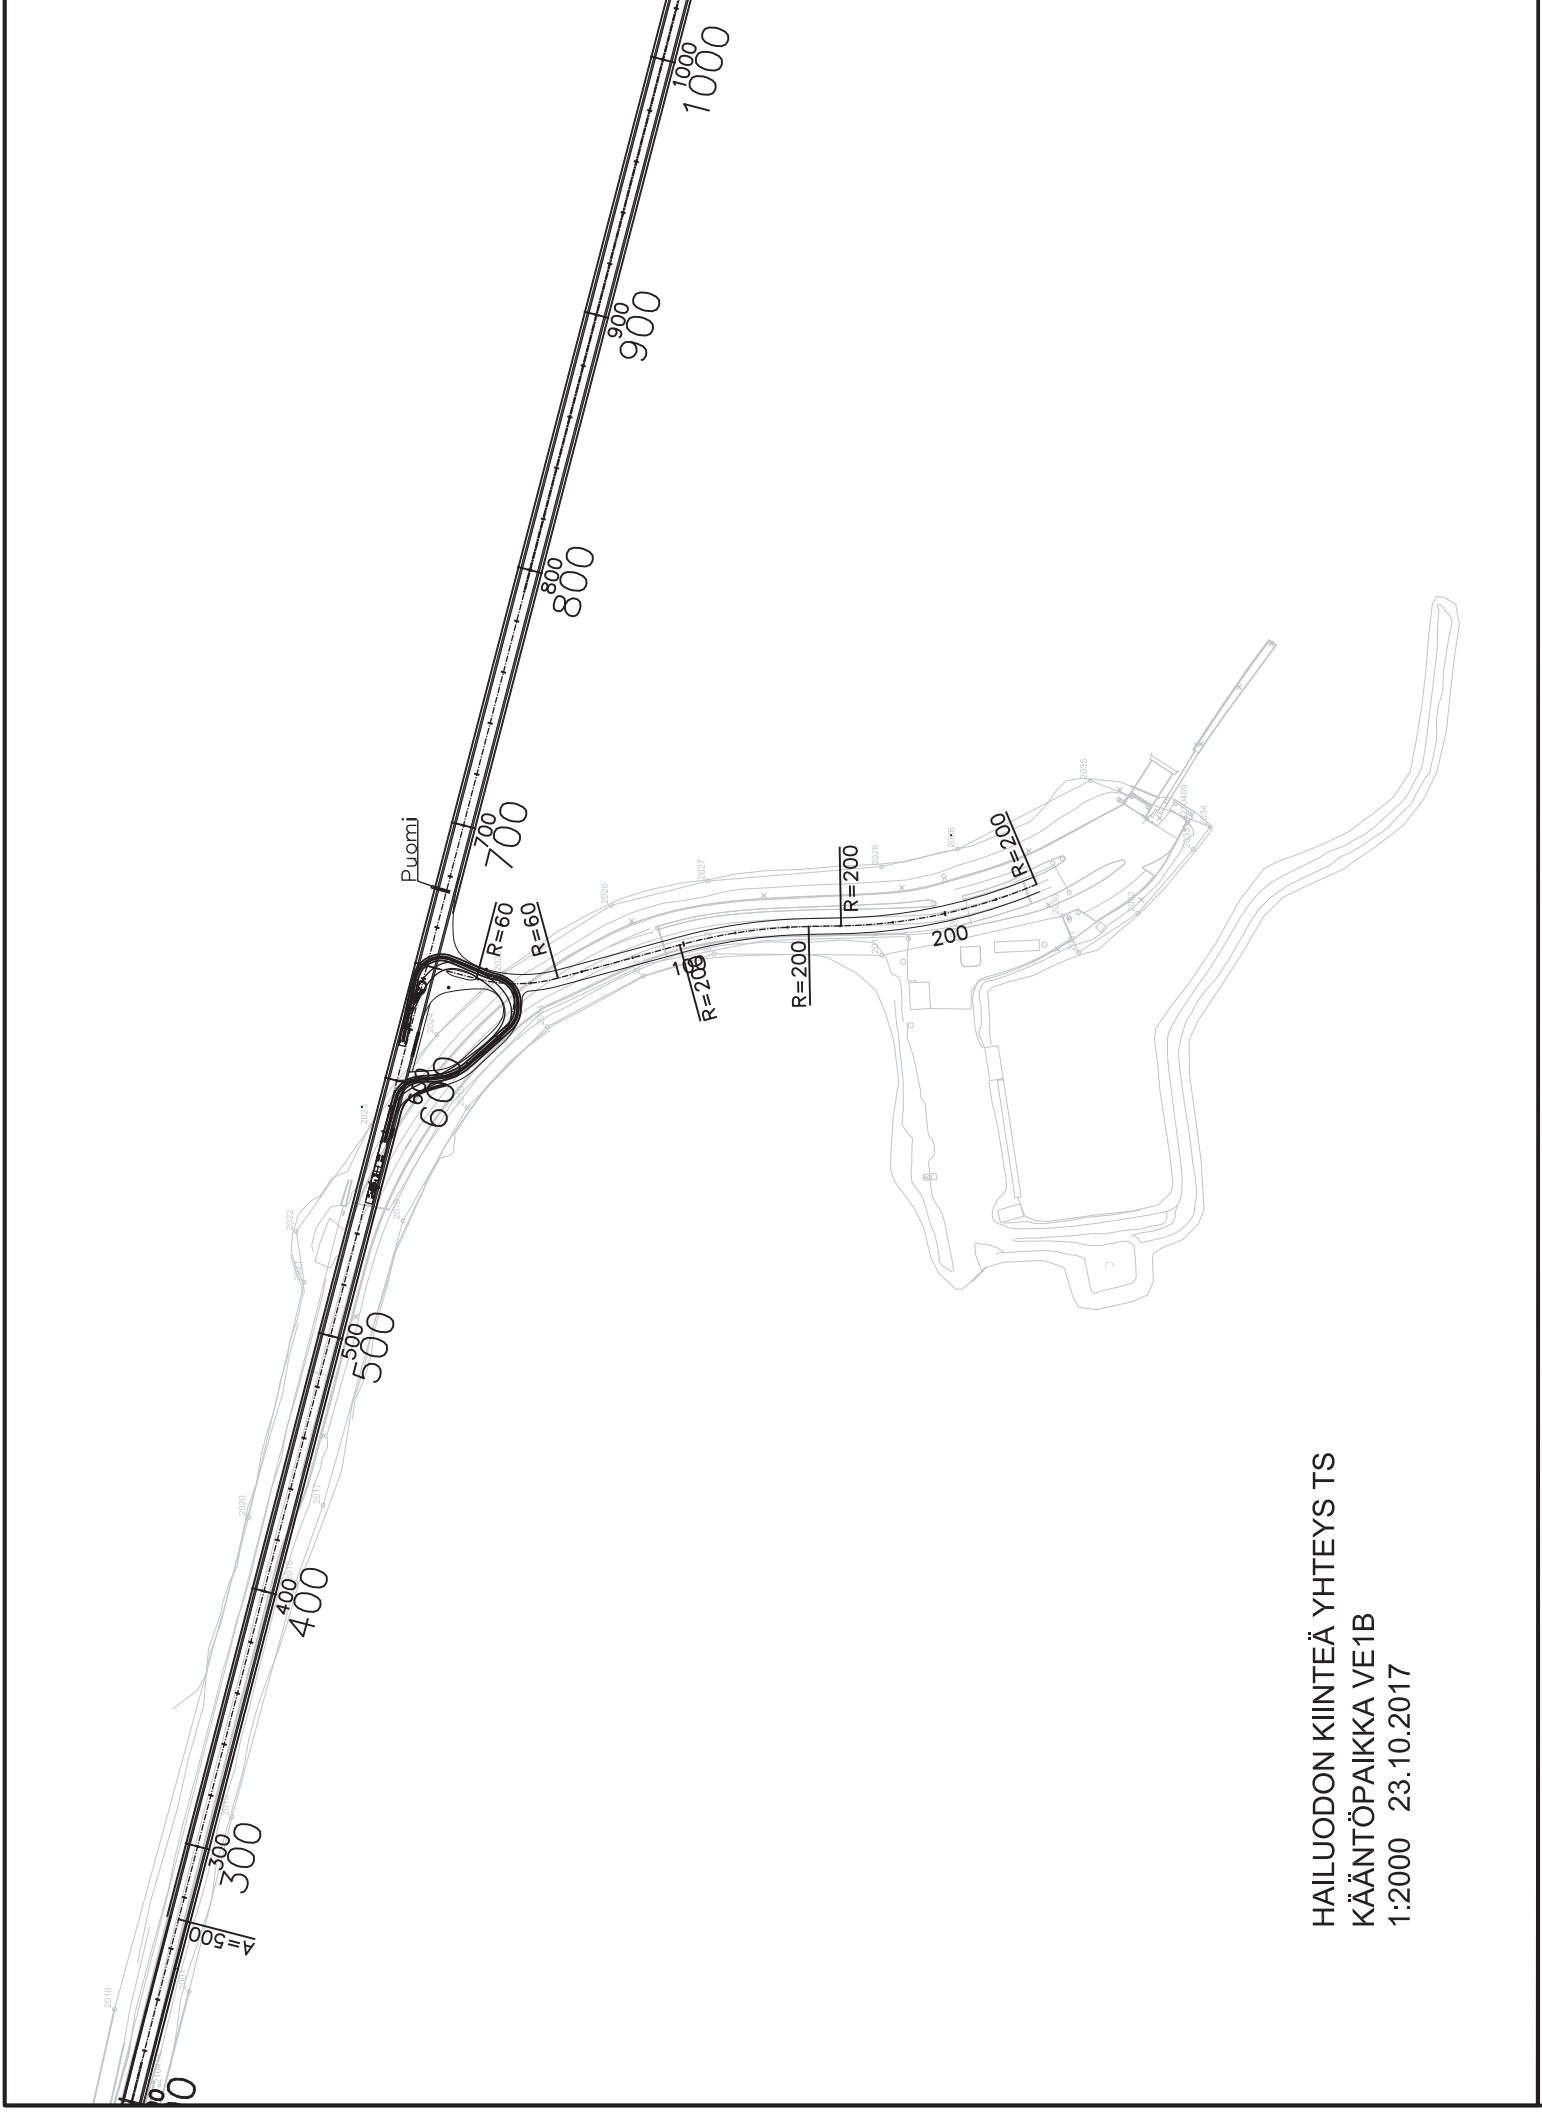

HAILUODON KIINTEÄ YHTEYS TS

1:2000 16.10.2017

HAILUODON KIINTEÄ YHTEYS TS
KÄÄNTÖPAIKKA VE1B
1:2000 23.10.2017

HAILUODON KIINTEÄ YHTEYS TS
KÄÄNTÖPAIKKA VE2
1:2000 16.10.2017

HAILUODON KIINTEÄ YHTEYS TS
 KÄÄNTÖPAIKKA VE3
 1:2000 23.10.2017

HAILUODON KIINTEÄ YHTEYS TS
KÄÄNTÖPAIKKA VE4
1:2000 30.10.2017

S2 Riutunkarin silta

HAILUODON KIIINTEÄ YHTEYS TS

1:2000 16.10.2017