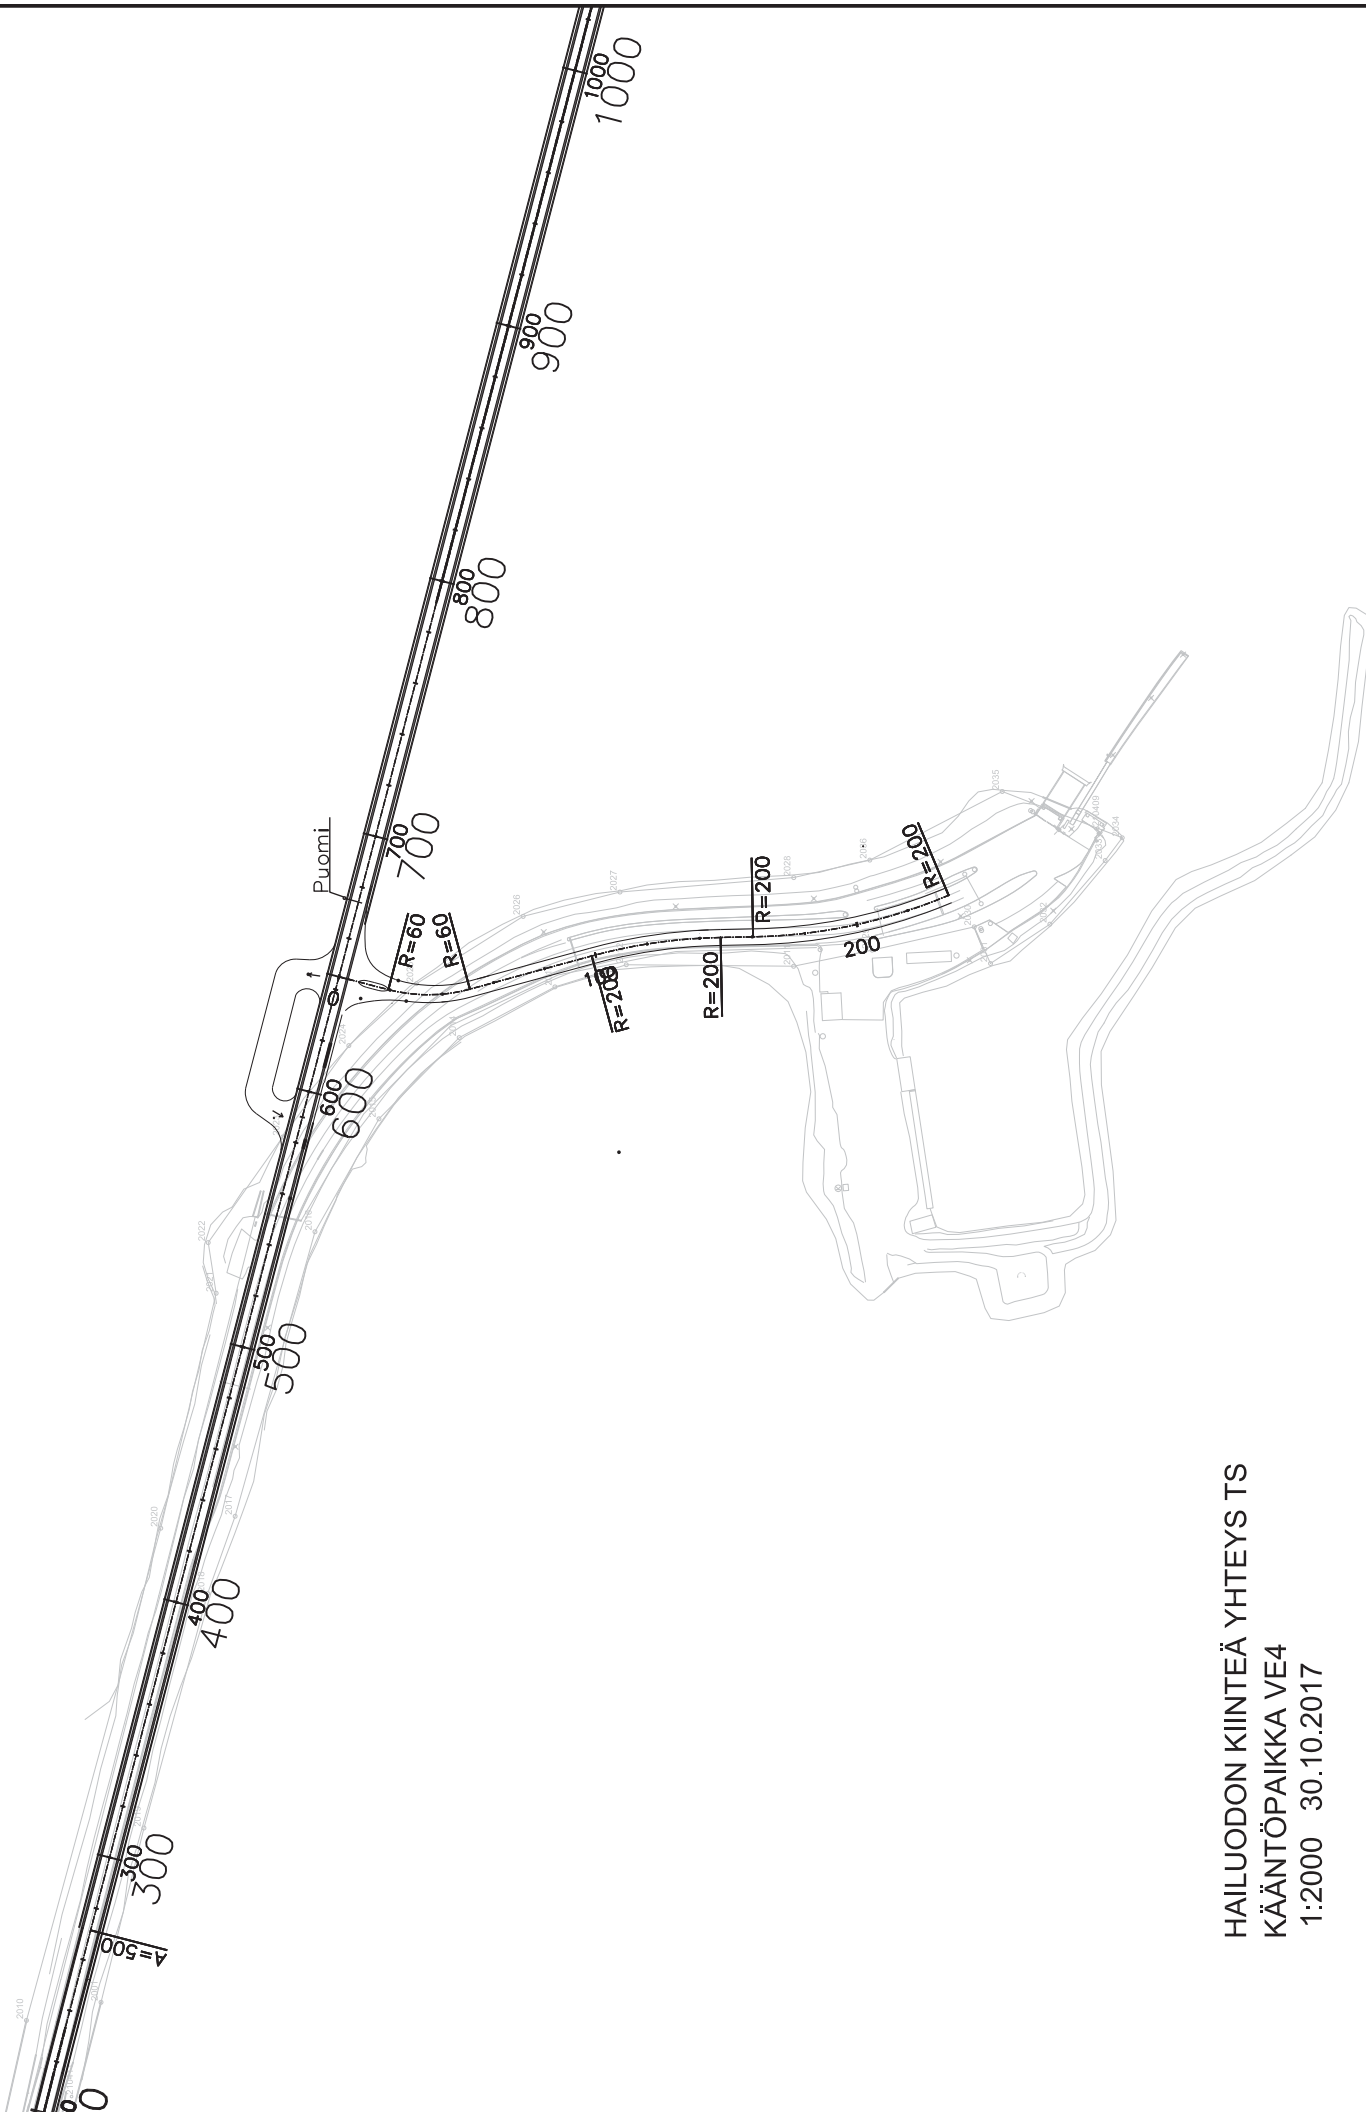

HAILUODON KIINTEÄ YHTEYS TS

1:2000 16.10.2017

HAILUODON KIINTEÄ YHTEYS TS
 KÄÄNTÖPAIKKA VE1B
 1:2000 23.10.2017

HAILUODON KIINTEÄ YHTEYS TS
KÄÄNTÖPAIKKA VE2
1:2000 16.10.2017

HAILUODON KIINTEÄ YHTEYS TS
 KÄÄNTÖPAIKKA VE3
 1:2000 23.10.2017

HAILUODON KIINTEÄ YHTEYS TS
 KÄÄNTÖPAIKKA VE4
 1:2000 30.10.2017

S2 Riutunkarin silta

HAILUDON KIIINTEÄ YHTEYS TS

1:2000 16.10.2017

HAILUODON KIINTEÄ YHTEYS TS
 KÄÄNTÖPAIKKA VE2
 1:2000 16.10.2017

HAILUODON KIINTEÄ YHTEYS TS
 KÄNTÖPAIKKA VE3
 1:2000 16.10.2017