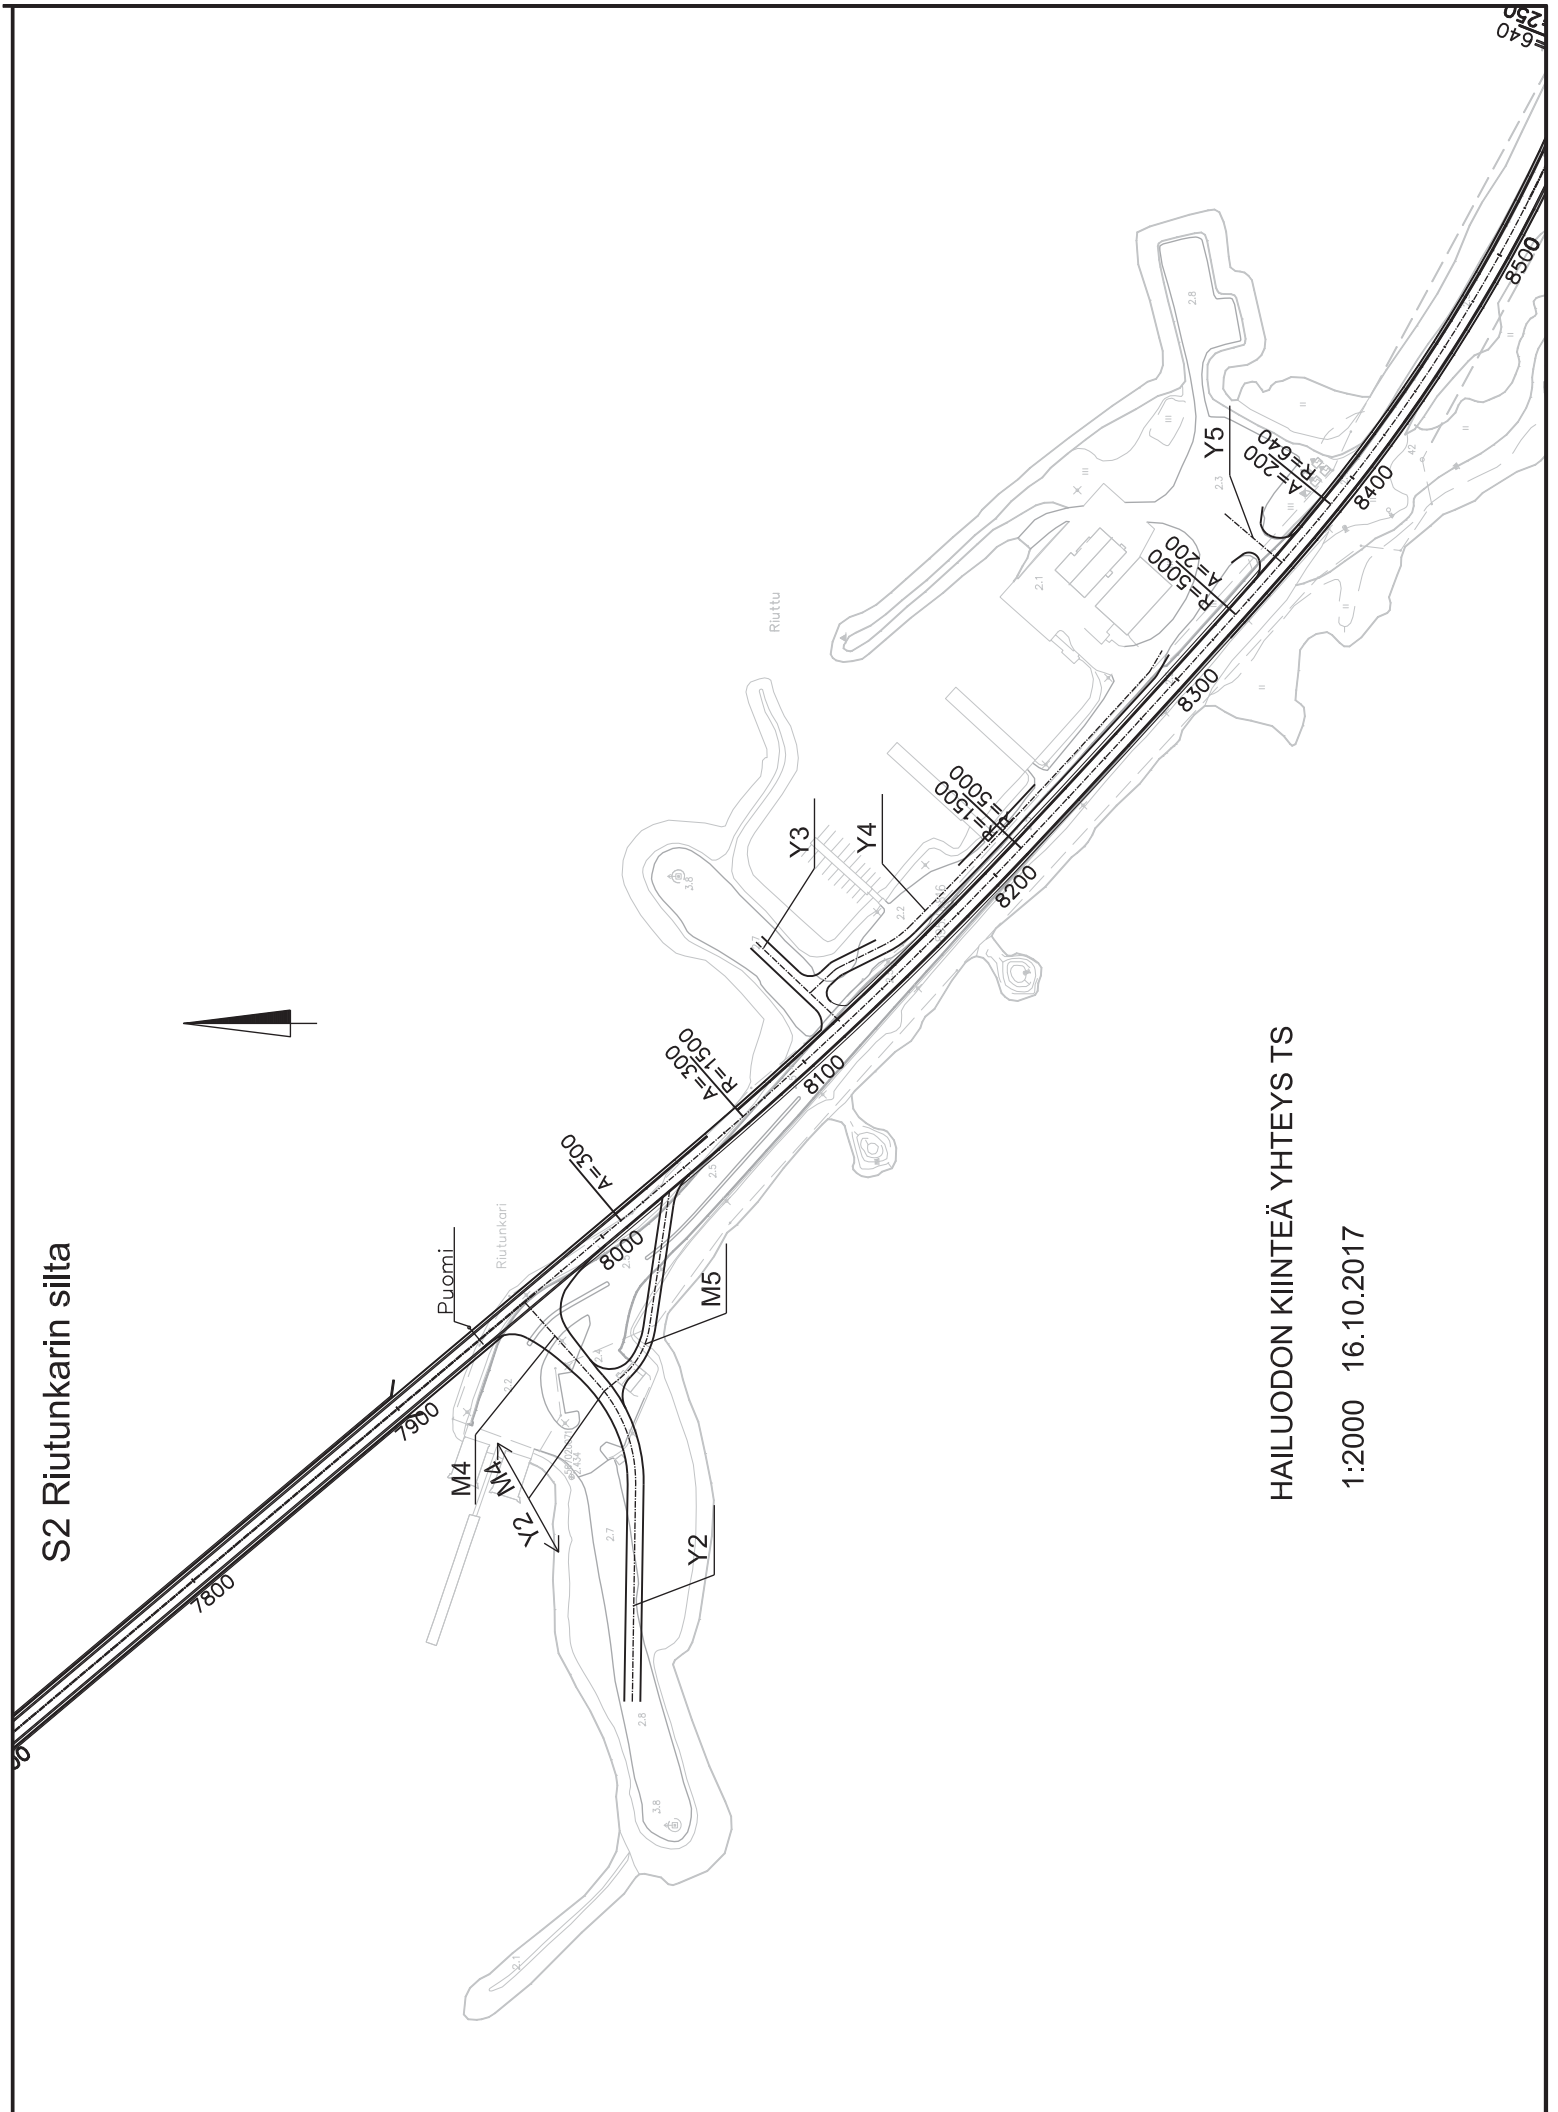

HAILUODON KIINTEÄ YHTEYS TS

1:2000 16.10.2017

HAILUODON KIINTEÄ YHTEYS TS
 KÄÄNTÖPAIKKA VE1B
 1:2000 23.10.2017

HAILUODON KIINTEÄ YHTEYS TS
KÄÄNTÖPAIKKA VE2
1:2000 16.10.2017

HAILUODON KIINTEÄ YHTEYS TS
 KÄÄNTÖPAIKKA VE3
 1:2000 23.10.2017

HAILUODON KIINTEÄ YHTEYS TS
 KÄÄNTÖPAIKKA VE4
 1:2000 30.10.2017

S2 Riutunkarin silta

HAILUDON KIIINTEÄ YHTEYS TS

1:2000 16.10.2017

HAILUODON KIINTEÄ YHTEYS TS
 KÄÄNTÖPAIKKA VE2
 1:2000 16.10.2017

HAILUODON KIINTEÄ YHTEYS TS
 KÄNTÖPAIKKA VE3
 1:2000 16.10.2017