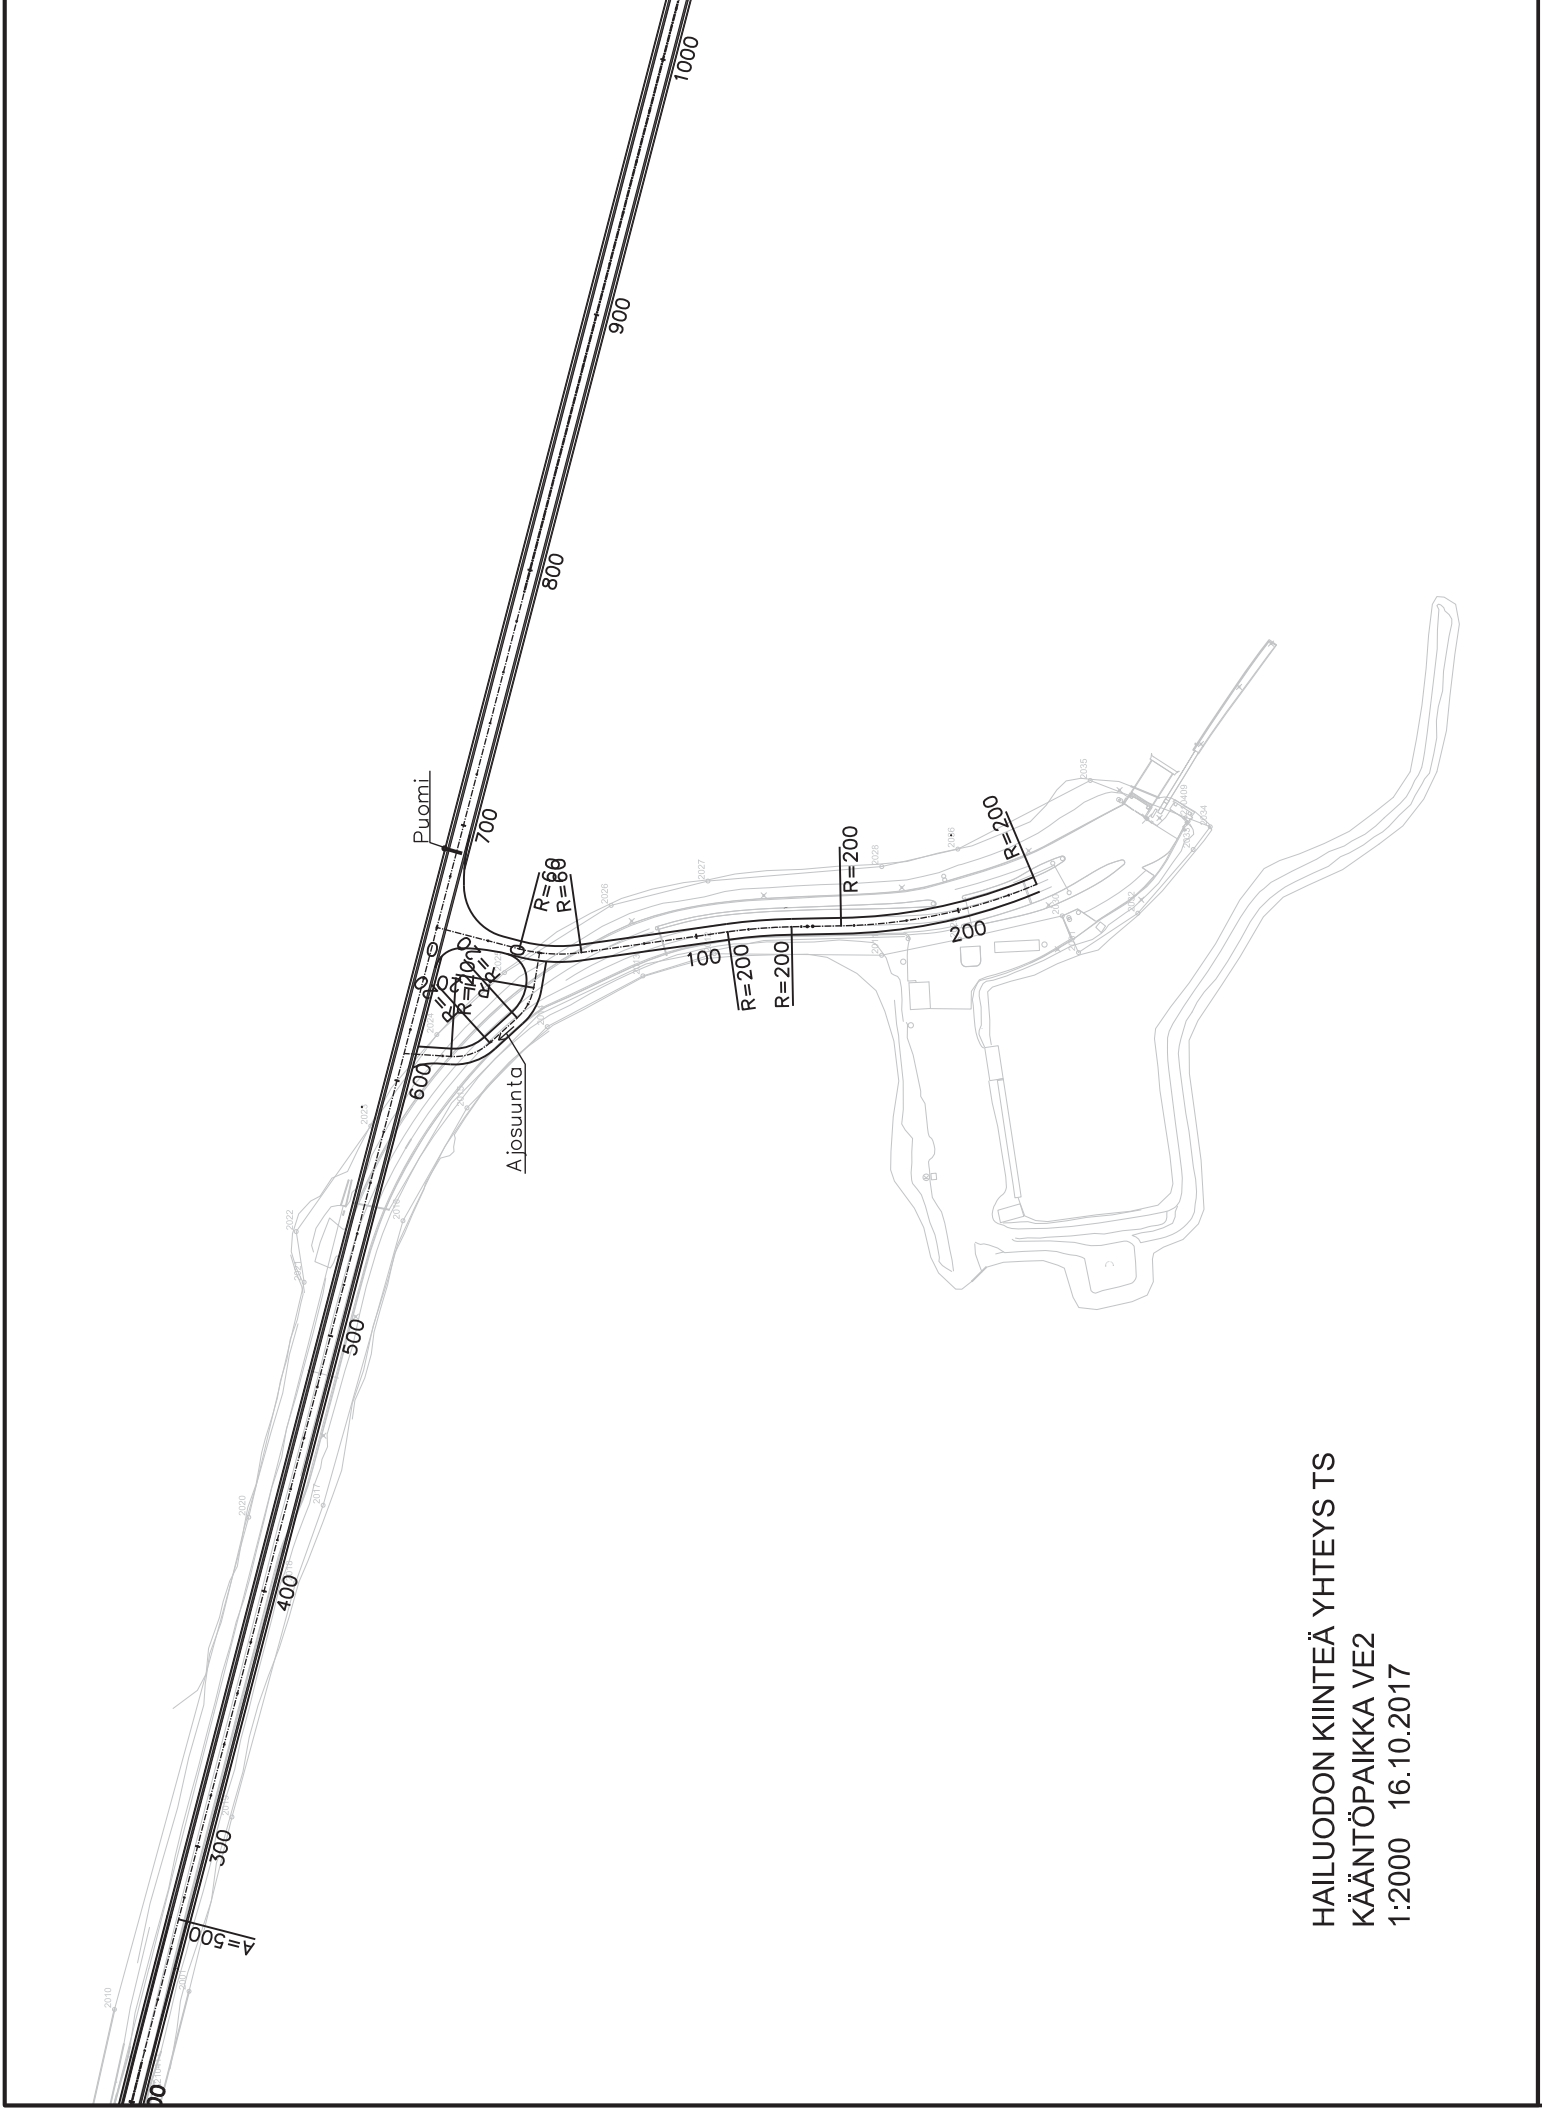

HAILUODON KIINTEÄ YHTEYS TS

1:2000 16.10.2017

HAILUODON KIINTEÄ YHTEYS TS
 KÄÄNTÖPAIKKA VE1B
 1:2000 23.10.2017

HAILUODON KIINTEÄ YHTEYS TS
KÄÄNTÖPAIKKA VE2
1:2000 16.10.2017

HAILUODON KIINTEÄ YHTEYS TS
 KÄÄNTÖPAIKKA VE3
 1:2000 23.10.2017

HAILUODON KIINTEÄ YHTEYS TS
 KÄÄNTÖPAIKKA VE4
 1:2000 30.10.2017

S2 Riutunkarin silta

HAILUDON KIIINTEÄ YHTEYS TS

1:2000 16.10.2017

HAILUODON KIINTEÄ YHTEYS TS
 KÄÄNTÖPAIKKA VE2
 1:2000 16.10.2017

HAILUODON KIINTEÄ YHTEYS TS
 KÄNTÖPAIKKA VE3
 1:2000 16.10.2017