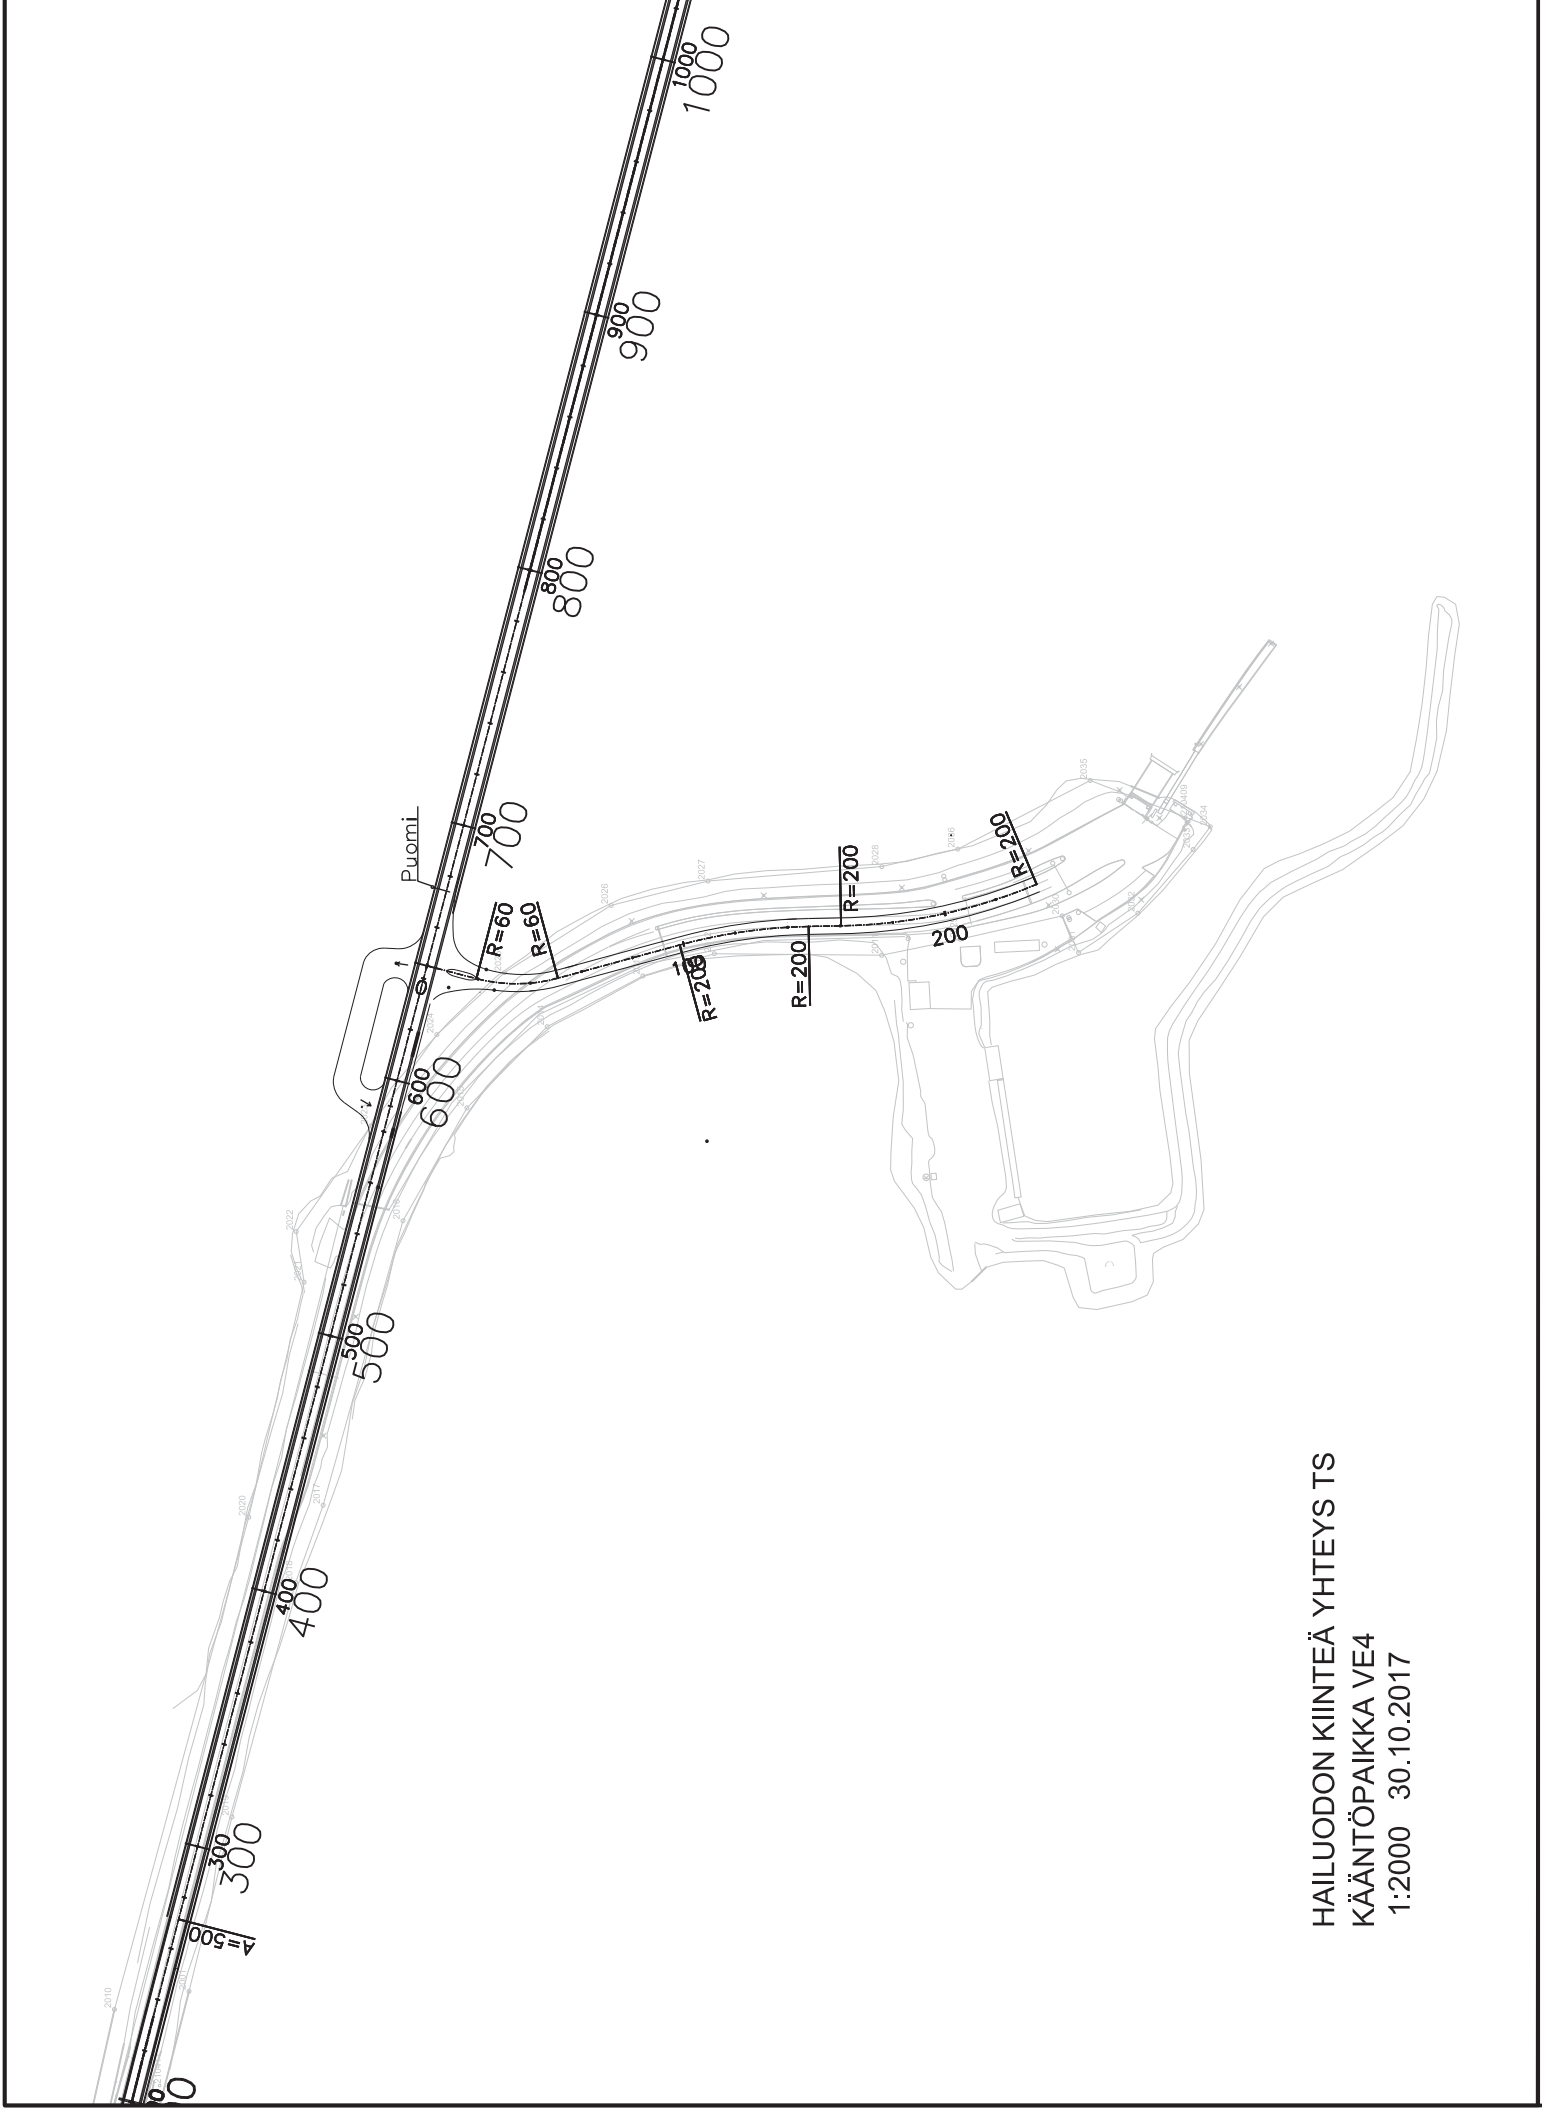

HAILUODON KIINTEÄ YHTEYS TS

1:2000 16.10.2017

HAILUODON KIINTEÄ YHTEYS TS
KÄÄNTÖPAIKKA VE1B
1:2000 23.10.2017

HAILUODON KIINTEÄ YHTEYS TS
KÄÄNTÖPAIKKA VE2
1:2000 16.10.2017

HAILUODON KIINTEÄ YHTEYS TS
 KÄÄNTÖPAIKKA VE3
 1:2000 23.10.2017

HAILUODON KIINTEÄ YHTEYS TS
KÄÄNTÖPAIKKA VE4
1:2000 30.10.2017

S2 Riutunkarin silta

HAILUODON KIIINTEÄ YHTEYS TS

1:2000 16.10.2017