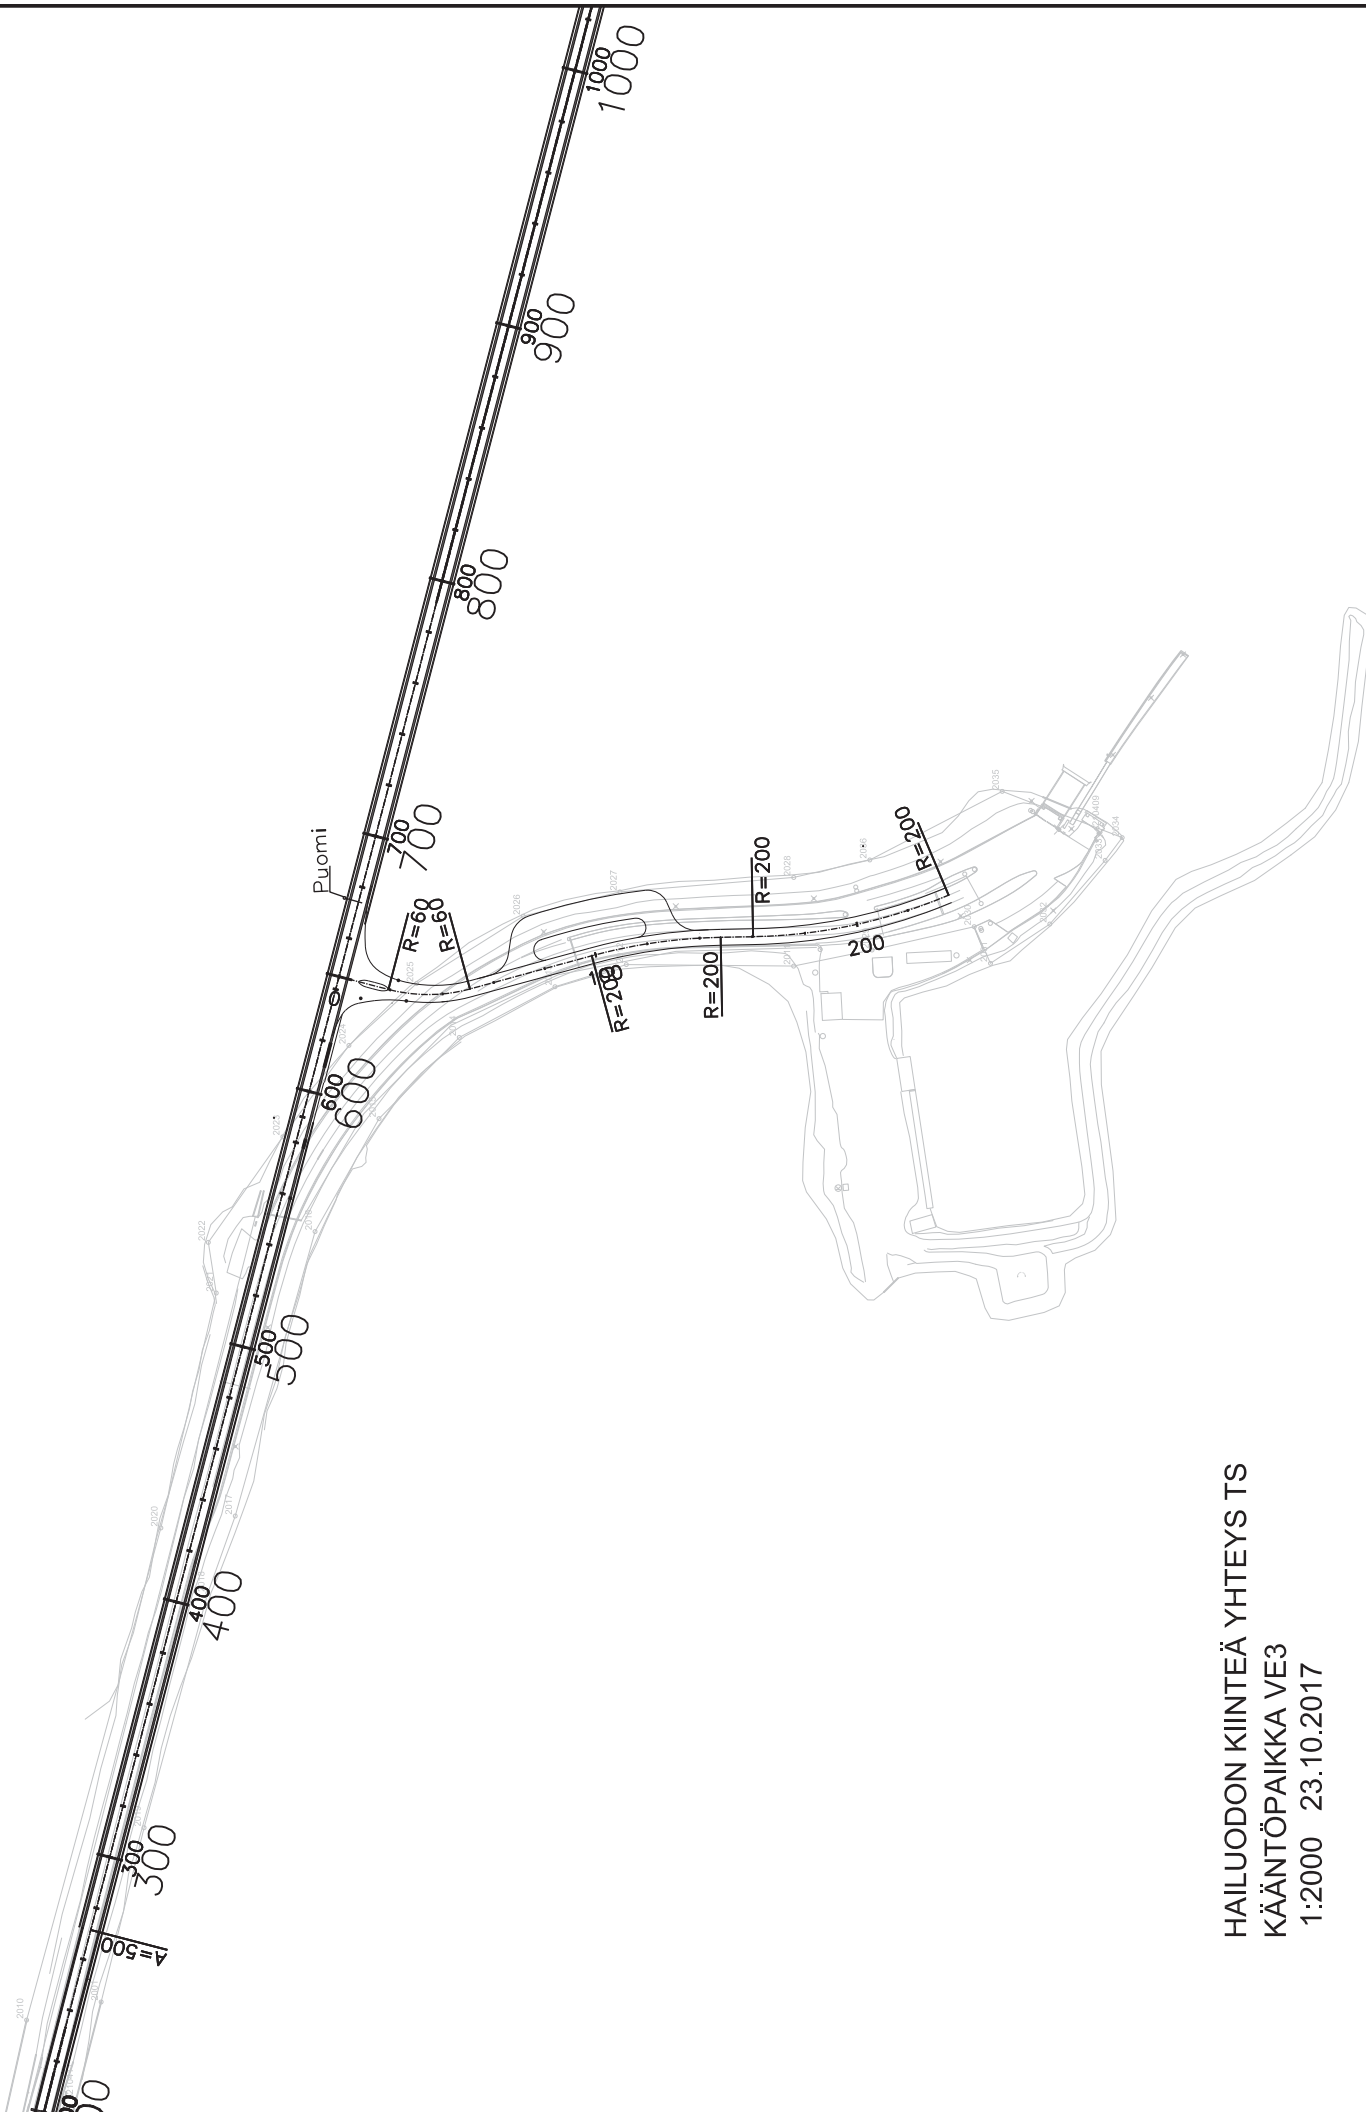

HAILUODON KIINTEÄ YHTEYS TS

1:2000 16.10.2017

HAILUODON KIINTEÄ YHTEYS TS
KÄÄNTÖPAIKKA VE1B
1:2000 23.10.2017

HAILUODON KIINTEÄ YHTEYS TS
KÄÄNTÖPAIKKA VE2
1:2000 16.10.2017

HAILUODON KIINTEÄ YHTEYS TS
 KÄÄNTÖPAIKKA VE3
 1:2000 23.10.2017

HAILUODON KIINTEÄ YHTEYS TS
KÄÄNTÖPAIKKA VE4
1:2000 30.10.2017

S2 Riutunkarin silta

HAILUODON KIIINTEÄ YHTEYS TS

1:2000 16.10.2017