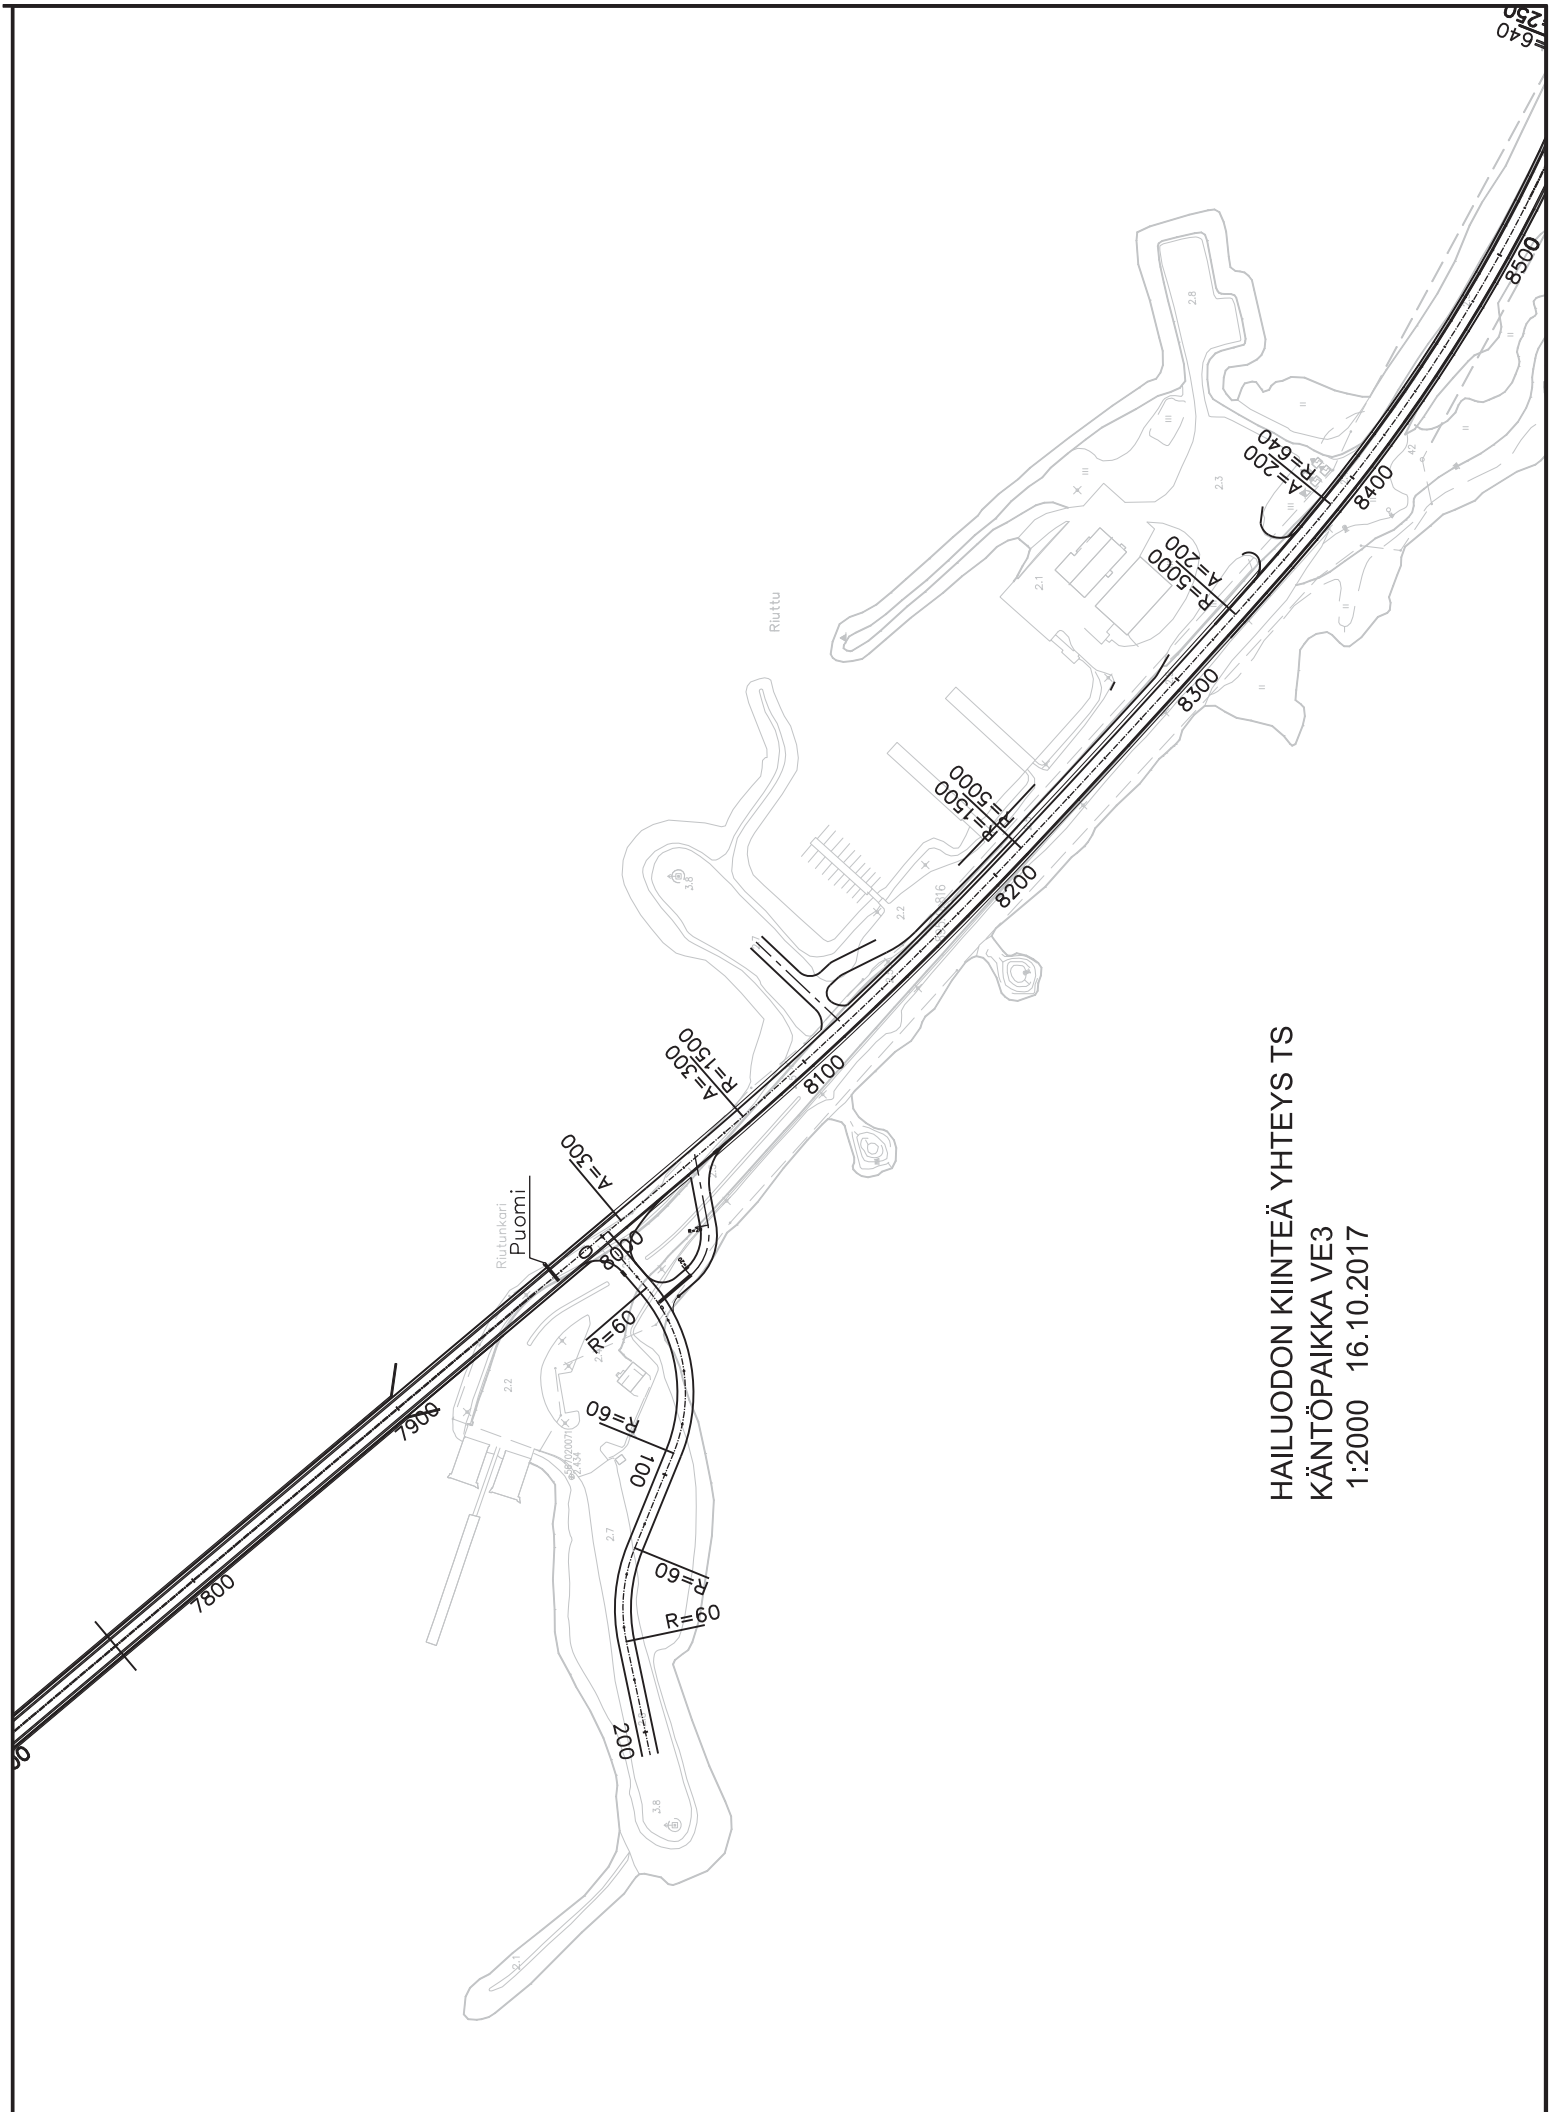

HAILUODON KIINTEÄ YHTEYS TS

1:2000 16.10.2017

HAILUODON KIINTEÄ YHTEYS TS
 KÄÄNTÖPAIKKA VE1B
 1:2000 23.10.2017

HAILUODON KIINTEÄ YHTEYS TS
KÄÄNTÖPAIKKA VE2
1:2000 16.10.2017

HAILUODON KIINTEÄ YHTEYS TS
 KÄÄNTÖPAIKKA VE3
 1:2000 23.10.2017

HAILUODON KIINTEÄ YHTEYS TS
 KÄÄNTÖPAIKKA VE4
 1:2000 30.10.2017

S2 Riutunkarin silta

HAILUDON KIIINTEÄ YHTEYS TS

1:2000 16.10.2017

HAILUODON KIINTEÄ YHTEYS TS
 KÄÄNTÖPAIKKA VE2
 1:2000 16.10.2017

HAILUODON KIINTEÄ YHTEYS TS
 KÄNTÖPAIKKA VE3
 1:2000 16.10.2017