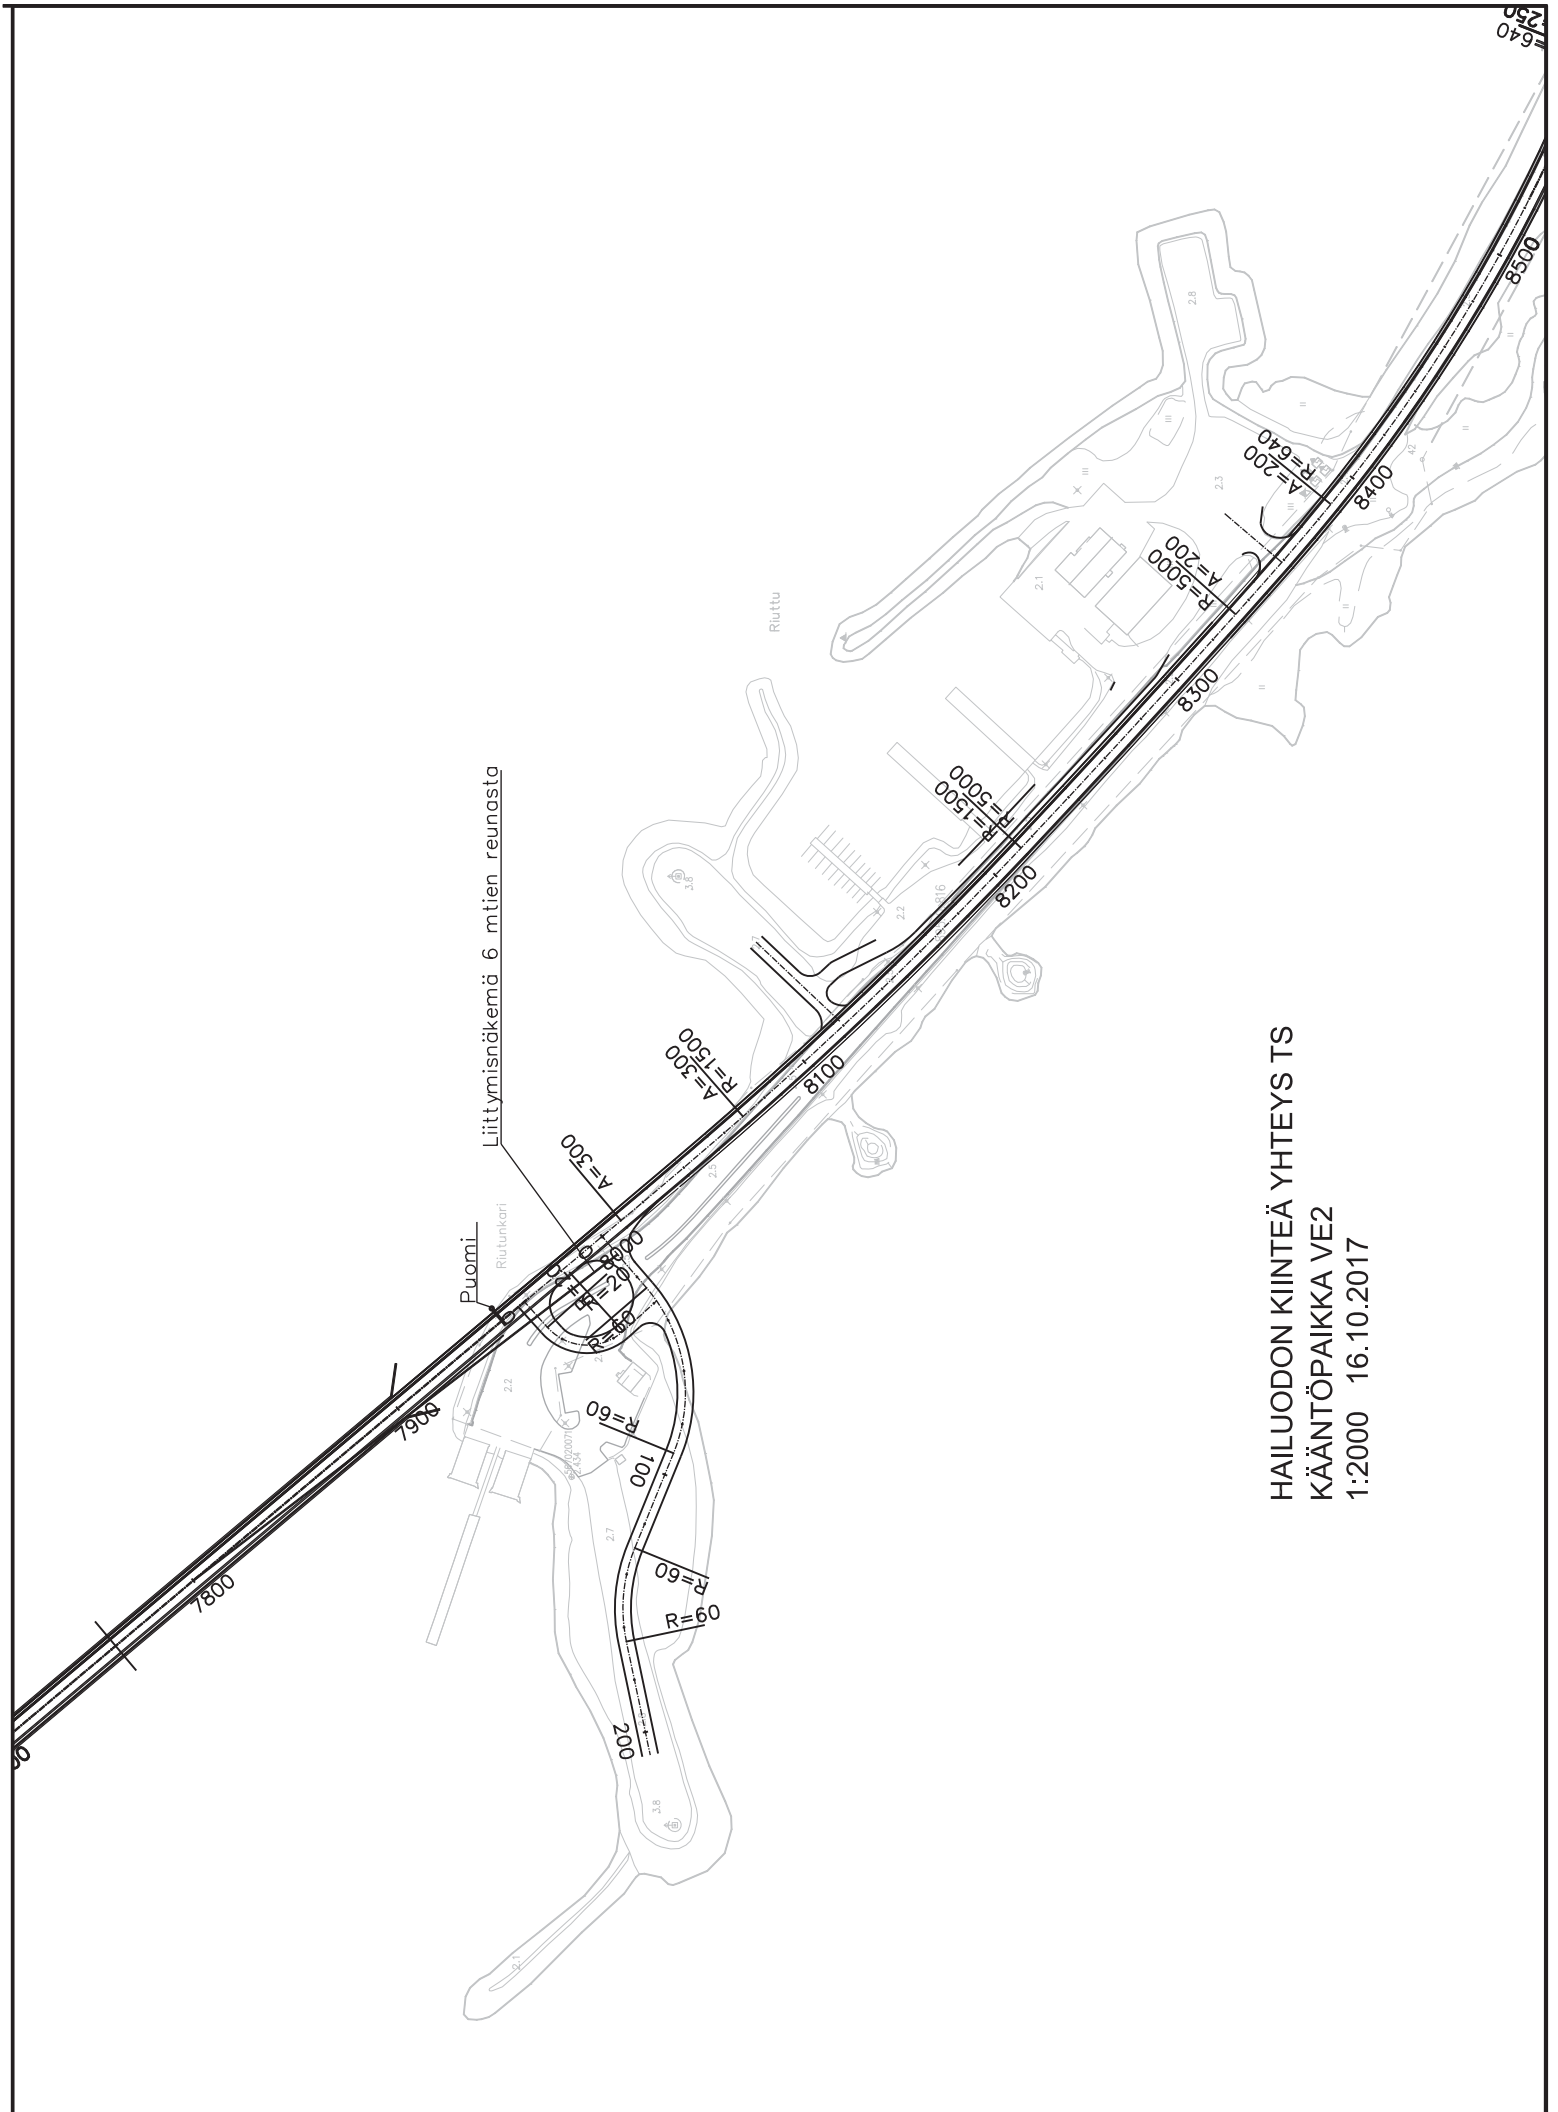

HAILUODON KIINTEÄ YHTEYS TS

1:2000 16.10.2017

HAILUODON KIINTEÄ YHTEYS TS
 KÄÄNTÖPAIKKA VE1B
 1:2000 23.10.2017

HAILUODON KIINTEÄ YHTEYS TS
KÄÄNTÖPAIKKA VE2
1:2000 16.10.2017

HAILUODON KIINTEÄ YHTEYS TS
 KÄÄNTÖPAIKKA VE3
 1:2000 23.10.2017

HAILUODON KIINTEÄ YHTEYS TS
 KÄÄNTÖPAIKKA VE4
 1:2000 30.10.2017

S2 Riutunkarin silta

HAILUDON KIIINTEÄ YHTEYS TS

1:2000 16.10.2017

HAILUODON KIINTEÄ YHTEYS TS
 KÄÄNTÖPAIKKA VE2
 1:2000 16.10.2017

HAILUODON KIINTEÄ YHTEYS TS
 KÄNTÖPAIKKA VE3
 1:2000 16.10.2017