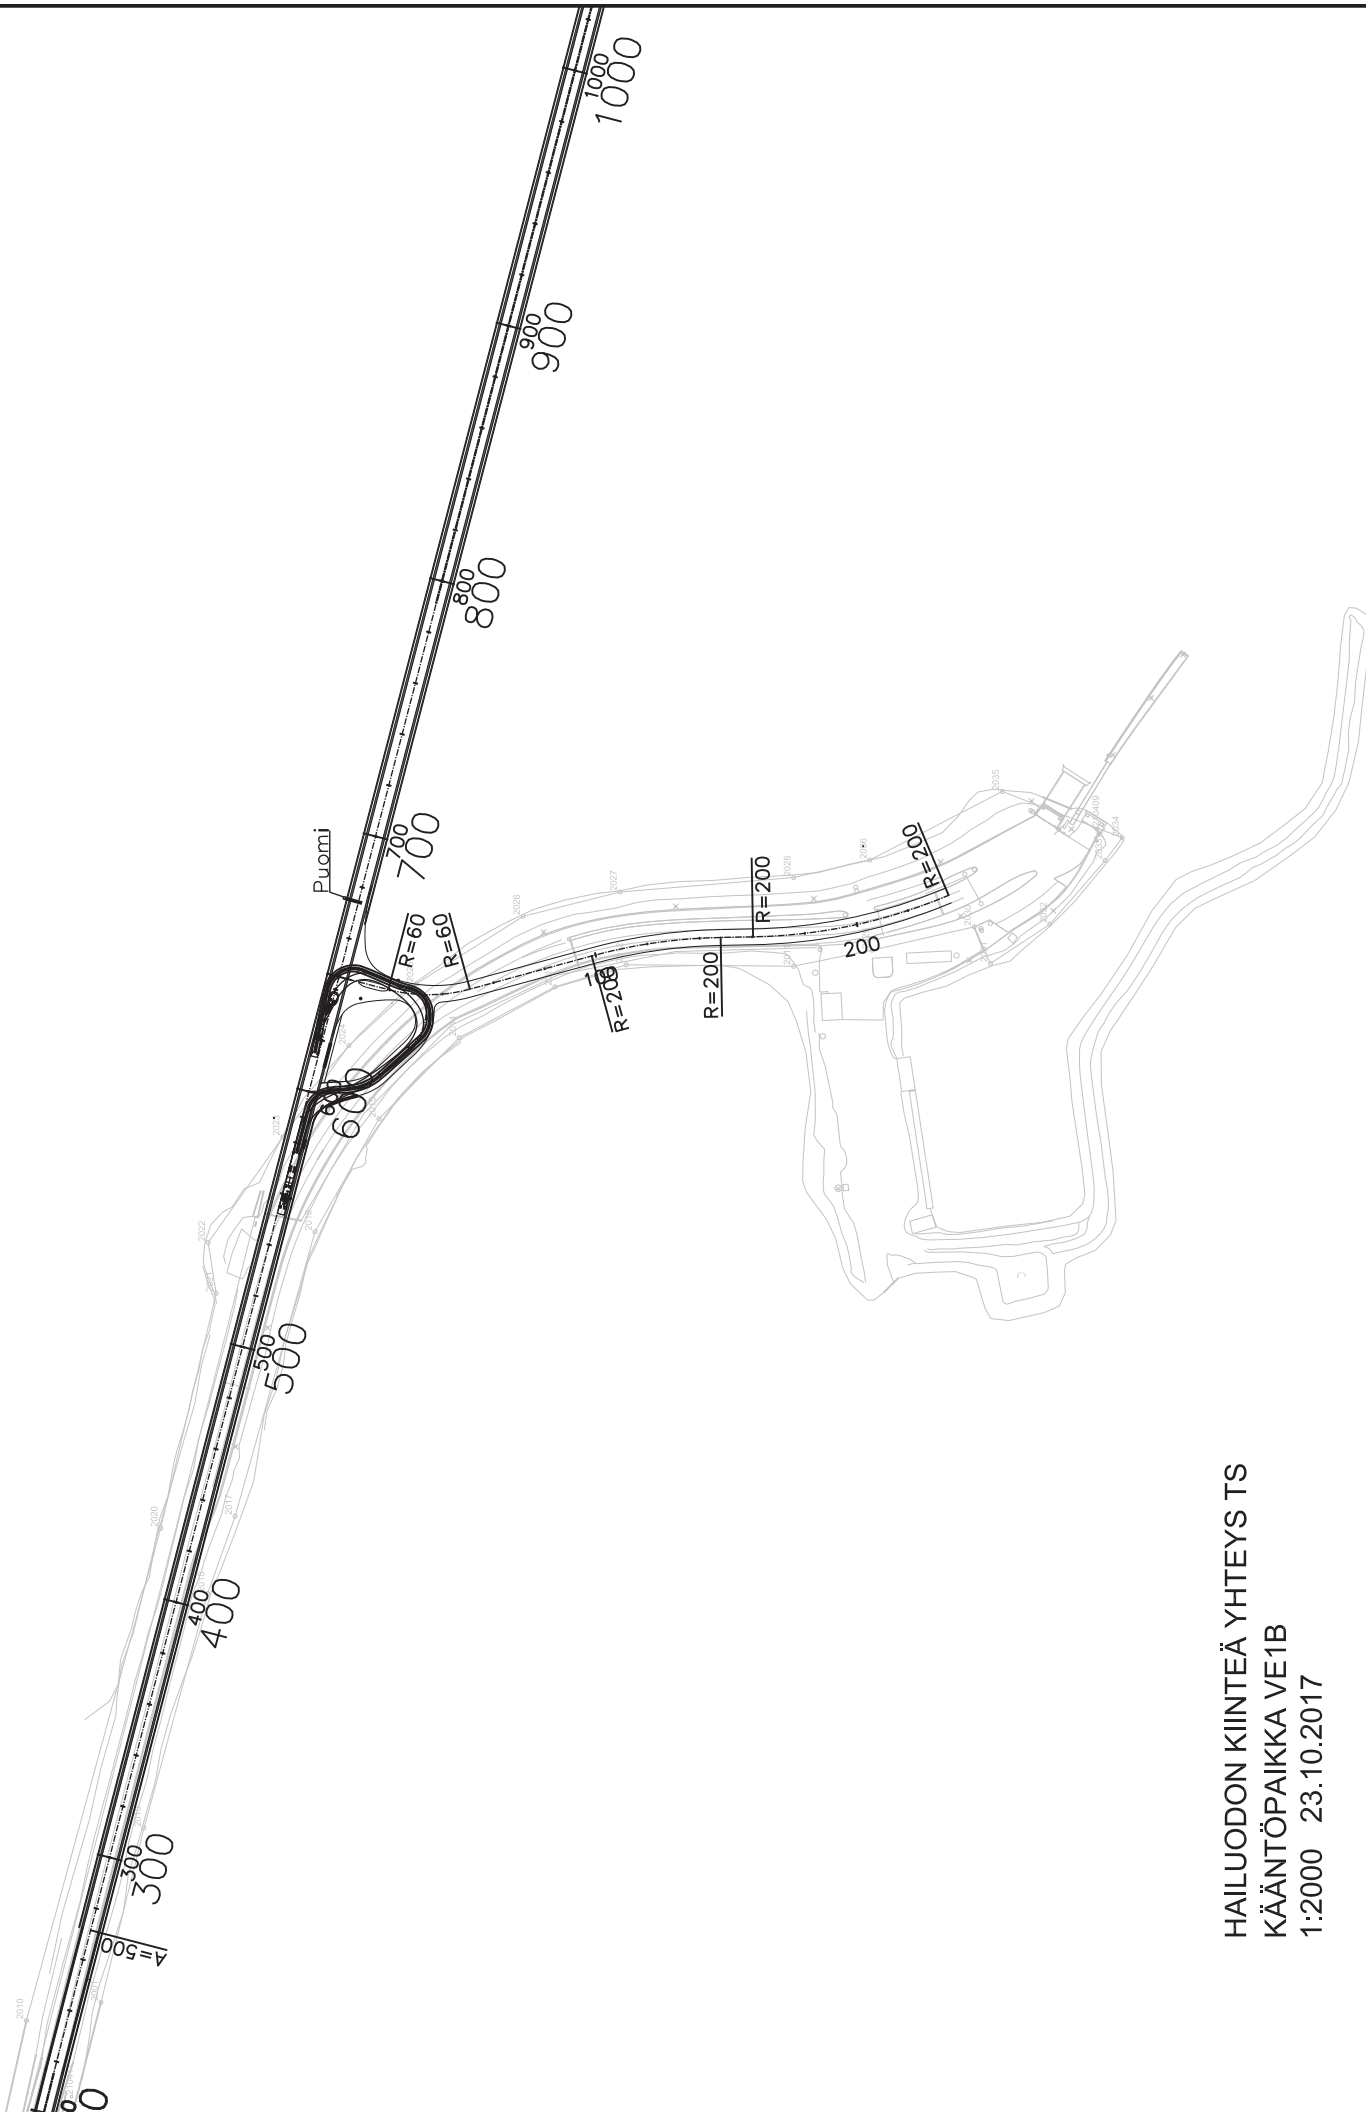

HAILUODON KIINTEÄ YHTEYS TS

1:2000 16.10.2017

HAILUODON KIINTEÄ YHTEYS TS
 KÄÄNTÖPAIKKA VE1B
 1:2000 23.10.2017

HAILUODON KIINTEÄ YHTEYS TS
KÄÄNTÖPAIKKA VE2
1:2000 16.10.2017

HAILUODON KIINTEÄ YHTEYS TS
 KÄÄNTÖPAIKKA VE3
 1:2000 23.10.2017

HAILUODON KIINTEÄ YHTEYS TS
 KÄÄNTÖPAIKKA VE4
 1:2000 30.10.2017

S2 Riutunkarin silta

HAILUDON KIIINTEÄ YHTEYS TS

1:2000 16.10.2017

HAILUODON KIINTEÄ YHTEYS TS
 KÄÄNTÖPAIKKA VE2
 1:2000 16.10.2017

HAILUODON KIINTEÄ YHTEYS TS
 KÄNTÖPAIKKA VE3
 1:2000 16.10.2017