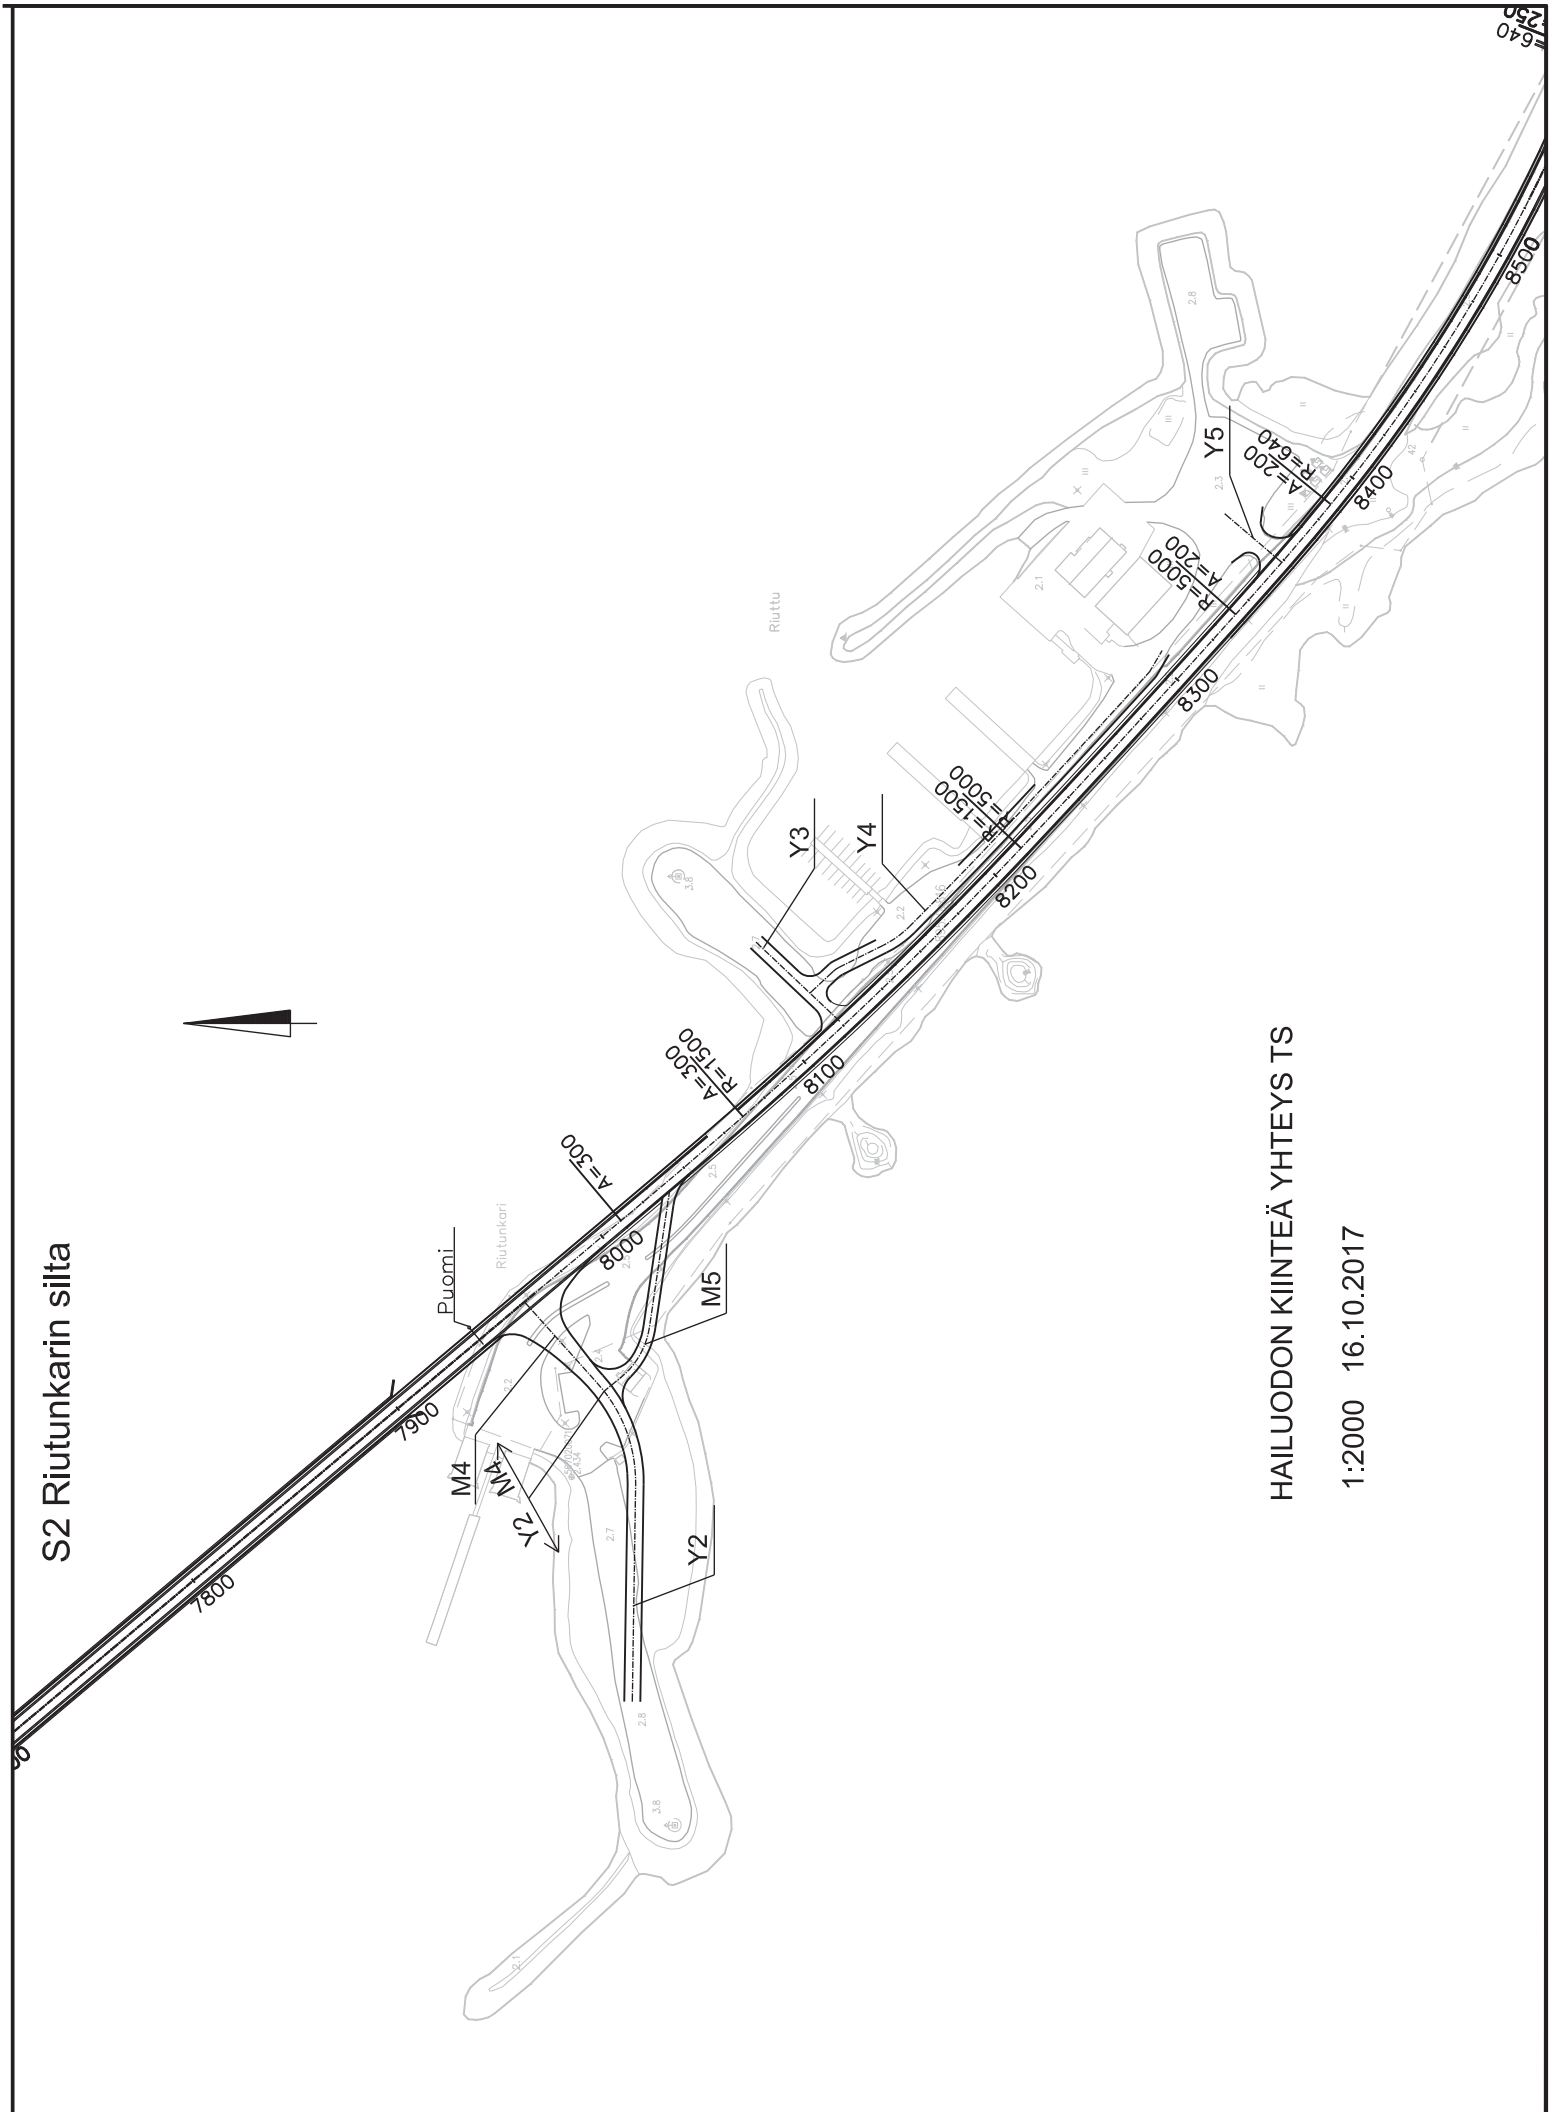

HAILUODON KIINTEÄ YHTEYS TS

1:2000 16.10.2017

HAILUODON KIINTEÄ YHTEYS TS
KÄÄNTÖPAIKKA VE1B
1:2000 23.10.2017

HAILUODON KIINTEÄ YHTEYS TS
KÄÄNTÖPAIKKA VE2
1:2000 16.10.2017

HAILUODON KIINTEÄ YHTEYS TS
 KÄÄNTÖPAIKKA VE3
 1:2000 23.10.2017

HAILUODON KIINTEÄ YHTEYS TS
KÄÄNTÖPAIKKA VE4
1:2000 30.10.2017

S2 Riutunkarin silta

HAILUODON KIIINTEÄ YHTEYS TS

1:2000 16.10.2017