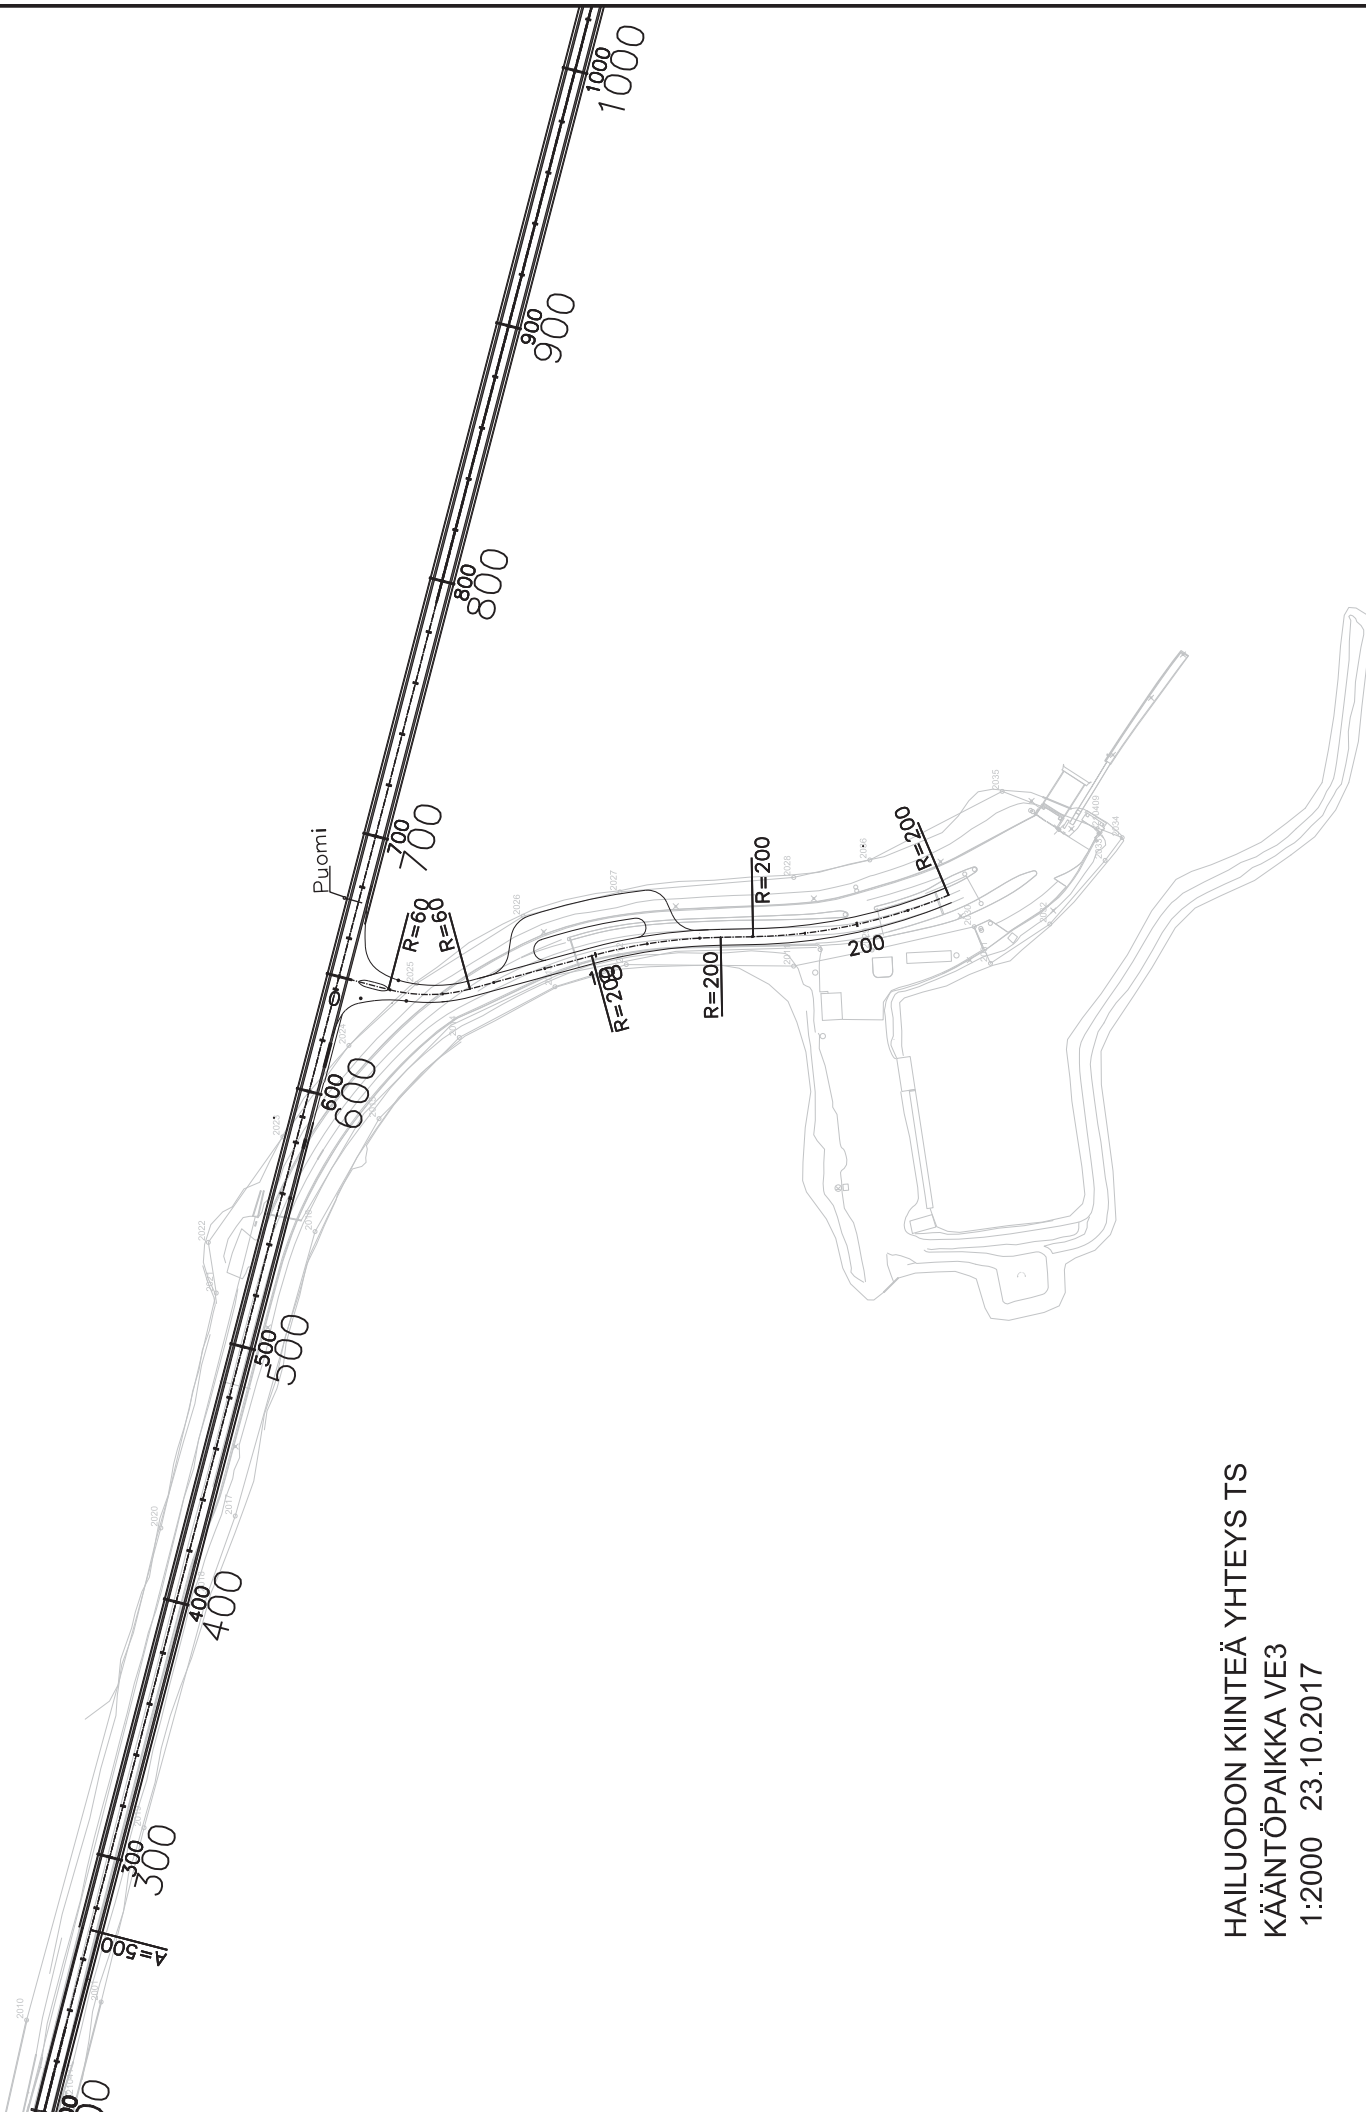

HAILUODON KIINTEÄ YHTEYS TS

1:2000 16.10.2017

HAILUODON KIINTEÄ YHTEYS TS
 KÄÄNTÖPAIKKA VE1B
 1:2000 23.10.2017

HAILUODON KIINTEÄ YHTEYS TS
KÄÄNTÖPAIKKA VE2
1:2000 16.10.2017

HAILUODON KIINTEÄ YHTEYS TS
 KÄÄNTÖPAIKKA VE3
 1:2000 23.10.2017

HAILUODON KIINTEÄ YHTEYS TS
 KÄÄNTÖPAIKKA VE4
 1:2000 30.10.2017

S2 Riutunkarin silta

HAILUDON KIIINTEÄ YHTEYS TS

1:2000 16.10.2017

HAILUODON KIINTEÄ YHTEYS TS
 KÄÄNTÖPAIKKA VE2
 1:2000 16.10.2017

HAILUODON KIINTEÄ YHTEYS TS
 KÄNTÖPAIKKA VE3
 1:2000 16.10.2017